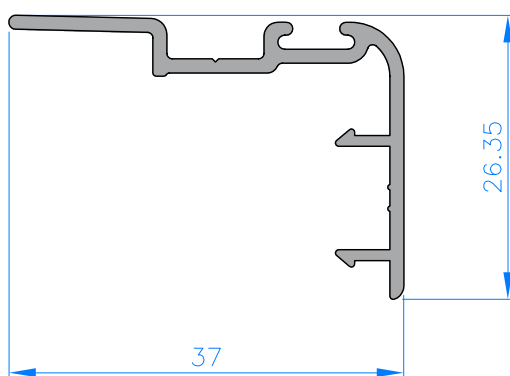

Homologación

AIRE	AGUA	VIENTO	TÉRMICA	ACÚSTICA RW
2	6A	C5	4,20 W/m ² K	31 dB

PERFILES | PROFILES

Referencia Reference	Esquema Scheme	Descripción Description
601		MARCO PERIMETRAL DE 2 CARRILES PERIMETRAL FRAME 2 WAYS
603		MARCO PERIMETRAL DE 2 CARRILES PARA V-98 PERIMETRAL FRAME 2 WAYS FOR V-98
604		SUPLEMENTO CURVO HOJA CENTRAL CURVED COMPLEMENT CENTRAL SASH
605		SUPLEMENTO RECTO HOJA CENTRAL SASH STRAIGHT COMPLEMENT CENTRAL
606		HOJA PERIMETRAL CRISTAL SENCILLO PERIMETRAL SASH NORMAL GLAZING
630		MARCO PERIMETRAL DE 3 CARRILES PERIMETRAL FRAME 3 WAYS
641		PERFIL DE CUATRO HOJAS FOUR SASH PROFILE
660		HOJA PERIMETRAL CRISTAL CÁMARA PERIMETRAL SASH FOR CHAMBERED GLAZING
681		MARCO FIJO PERIMETRAL PERIMETRAL FIXED FRAME
682		MARCO FIJO C/ CÁMARA CURVO PERIMETRAL FIXED DOOR FRAME

PERFILES | PROFILES

Ref: 601

Ref: 603

Ref: 604

PERFILES | PROFILES

Ref: 605

Ref: 606

Ref: 630

Código Code	Figura Drawing	Descripción Description
0500112		ESCUADRA MARCO C60 MURO-H. PROYECT.TAP. HOJA C70 Y ELV-100 SLIDING BRACKETS FRAME AND SASH PROJECTING WALL
0600112		ESCUADRA PIVOTES HOJA C-60 PERIMETRAL SASH PIVOT BRACKETS C-60 PERIMETRAL
0940161		ESCUADRA EUROPEA VENTANA 16x37 T-8 SERIE V-94 EUROPEAN BRACKET 16x37 WINDOW T-8 V-94 SERIES
0600705		ESCUADRA ALINEAMIENTO INOX STAINLESS ALIGNMENT BRACKETS
0601010		KIT BASE CON RUEDA SIMPLE REGULABLE DE AGUJAS Y SIN CIERRE BASE KIT WITH REGULABLE NEEDLE BEARINGS
0601050		KIT C-60 SIN RUEDAS Y SIN CIERRES C-60 KIT WITHOUT WHEELS AND CLOSURES
0601353		JUEGO PRESILLAS CON TAPA SERIE C-60 (4 PIEZAS) PLUGS WITH COVER C-60 SERIES (4 PIECES)
0601712		RUEDA SIMPLE REGULABLE ZAMAC-AGUJAS ADJUSTABLE ROLLER
0601722		RUEDA TANDEM REGULABLE ZAMAC-AGUJAS TANDEM ADJUSTABLE ROLLER
0751911		CIERRE EMBUTIDO CON MUELLE Y CONTRACIERRE ENCLOSED SPRING LOCK