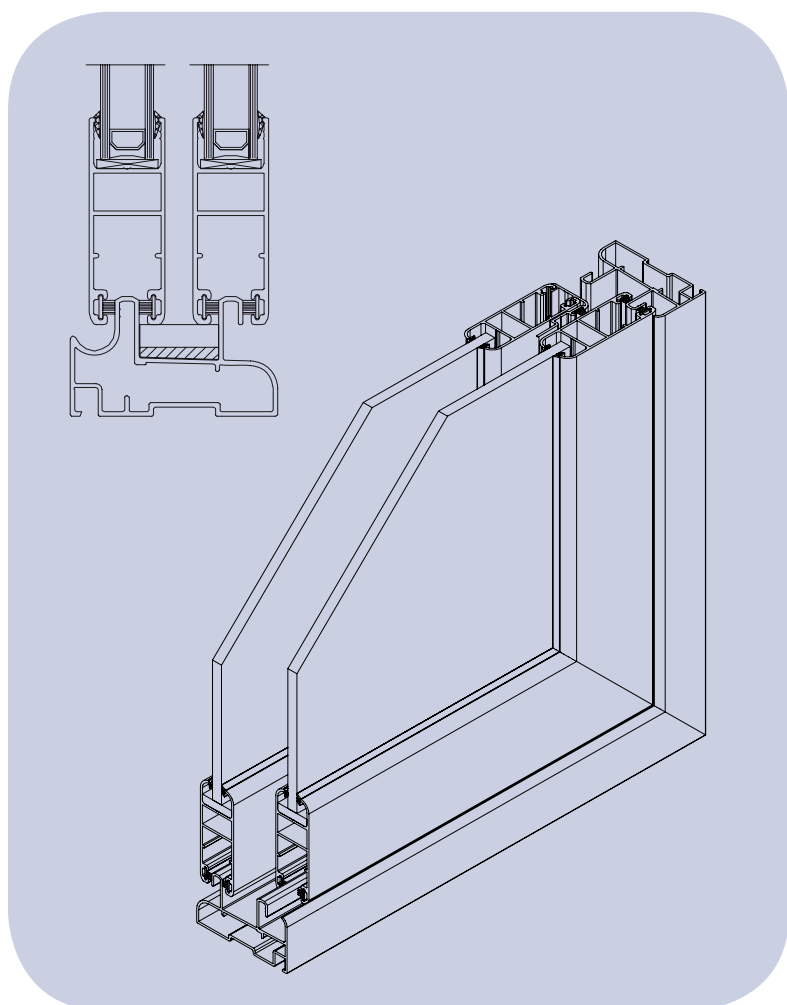

CORREDERA PERIMETRAL
PERIMETRAL SLIDING

Serie C-60

PERFILES | ACCESORIOS

**HIERROS
JATIVA**

CORREDERA PERIMETRAL PERIMETRAL SLIDING

SERIE C-60

Características técnicas

SECCIÓN MARCO	SECCIÓN HOJA	ALT. GALCE VIDRIO	HUECO VIDRIO MÁX.	ESPESOR NOMINAL
60	22	15	18	1,3

Homologación

AIRE	AGUA	VIENTO	TÉRMICA	ACÚSTICA RW
2	6A	C5	4,20 W/m ² K	31 dB

PERFILES | PROFILES

Referencia Reference	Esquema Scheme	Descripción Description
601		MARCO PERIMETRAL DE 2 CARRILES PERIMETRAL FRAME 2 WAYS
603		MARCO PERIMETRAL DE 2 CARRILES PARA V-98 PERIMETRAL FRAME 2 WAYS FOR V-98
604		SUPLEMENTO CURVO HOJA CENTRAL CURVED COMPLEMENT CENTRAL SASH
605		SUPLEMENTO RECTO HOJA CENTRAL SASH STRAIGHT COMPLEMENT CENTRAL
606		HOJA PERIMETRAL CRISTAL SENCILLO PERIMETRAL SASH NORMAL GLAZING
630		MARCO PERIMETRAL DE 3 CARRILES PERIMETRAL FRAME 3 WAYS
641		PERFIL DE CUATRO HOJAS FOUR SASH PROFILE
660		HOJA PERIMETRAL CRISTAL CÁMARA PERIMETRAL SASH FOR CHAMBERED GLAZING
681		MARCO FIJO PERIMETRAL PERIMETRAL FIXED FRAME
682		MARCO FIJO C/ CÁMARA CURVO PERIMETRAL FIXED DOOR FRAME

Código Code	Figura Drawing	Descripción Description
0500112		ESCUADRA MARCO C60 MURO-H. PROYECT.TAP. HOJA C70 Y ELV-100 SLIDING BRACKETS FRAME AND SASH PROJECTING WALL
0600112		ESCUADRA PIVOTES HOJA C-60 PERIMETRAL SASH PIVOT BRACKETS C-60 PERIMETRAL
0940161		ESCUADRA EUROPEA VENTANA 16x37 T-8 SERIE V-94 EUROPEAN BRACKET 16x37 WINDOW T-8 V-94 SERIES
0600705		ESCUADRA ALINEAMIENTO INOX STAINLESS ALIGNMENT BRACKETS
0601010		KIT BASE CON RUEDA SIMPLE REGULABLE DE AGUJAS Y SIN CIERRE BASE KIT WITH REGULABLE NEEDLE BEARINGS
0601050		KIT C-60 SIN RUEDAS Y SIN CIERRES C-60 KIT WITHOUT WHEELS AND CLOSURES
0601353		JUEGO PRESILLAS CON TAPA SERIE C-60 (4 PIEZAS) PLUGS WITH COVER C-60 SERIES (4 PIECES)
0601712		RUEDA SIMPLE REGULABLE ZAMAC-AGUJAS ADJUSTABLE ROLLER
0601722		RUEDA TANDEM REGULABLE ZAMAC-AGUJAS TANDEM ADJUSTABLE ROLLER
0751911		CIERRE EMBUTIDO CON MUELLE Y CONTRACIERRE ENCLOSED SPRING LOCK