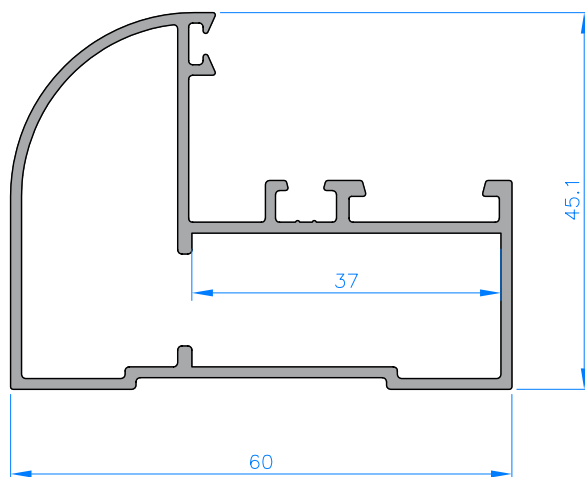

PERFILES | PROFILES

Ref: 681

630

Ref: 682