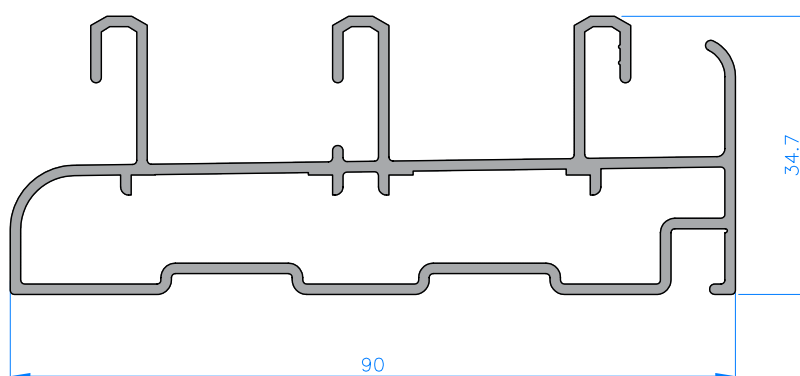

CORREDERA PERIMETRAL
PERIMETRAL SLIDING

Serie C-60

PERFILES | ACCESORIOS

**HIERROS
JATIVA**

CORREDERA PERIMETRAL PERIMETRAL SLIDING

SERIE C-60

Características técnicas

SECCIÓN MARCO	SECCIÓN HOJA	ALT. GALCE VIDRIO	HUECO VIDRIO MÁX.	ESPESOR NOMINAL
60	22	15	18	1,3

Homologación

AIRE	AGUA	VIENTO	TÉRMICA	ACÚSTICA RW
2	6A	C5	4,20 W/m ² K	31 dB

PERFILES | PROFILES

Referencia Reference	Esquema Scheme	Descripción Description
601		MARCO PERIMETRAL DE 2 CARRILES PERIMETRAL FRAME 2 WAYS
603		MARCO PERIMETRAL DE 2 CARRILES PARA V-98 PERIMETRAL FRAME 2 WAYS FOR V-98
604		SUPLEMENTO CURVO HOJA CENTRAL CURVED COMPLEMENT CENTRAL SASH
605		SUPLEMENTO RECTO HOJA CENTRAL SASH STRAIGHT COMPLEMENT CENTRAL
606		HOJA PERIMETRAL CRISTAL SENCILLO PERIMETRAL SASH NORMAL GLAZING
630		MARCO PERIMETRAL DE 3 CARRILES PERIMETRAL FRAME 3 WAYS
641		PERFIL DE CUATRO HOJAS FOUR SASH PROFILE
660		HOJA PERIMETRAL CRISTAL CÁMARA PERIMETRAL SASH FOR CHAMBERED GLAZING
681		MARCO FIJO PERIMETRAL PERIMETRAL FIXED FRAME
682		MARCO FIJO C/ CÁMARA CURVO PERIMETRAL FIXED DOOR FRAME

PERFILES | PROFILES

Ref: 601

Ref: 603

Ref: 604

PERFILES | PROFILES

Ref: 605

Ref: 606

Ref: 630