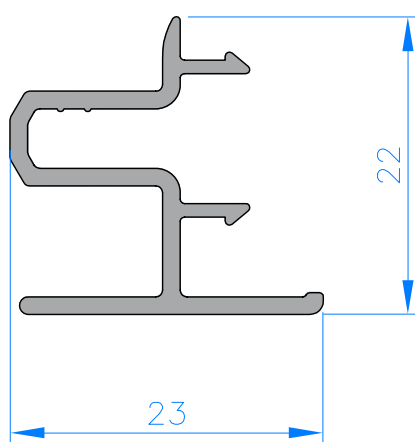

PERFILES | PROFILES

Ref: 641