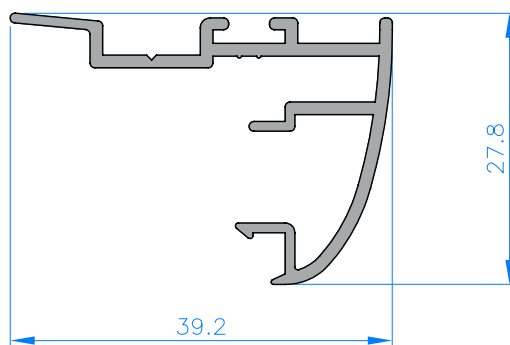

Homologación

AIRE	AGUA	VIENTO	TÉRMICA	ACÚSTICA RW
2	6A	C5	4,20 W/m ² K	31 dB

PERFILES | PROFILES

Referencia Reference	Esquema Scheme	Descripción Description
601		MARCO PERIMETRAL DE 2 CARRILES PERIMETRAL FRAME 2 WAYS
603		MARCO PERIMETRAL DE 2 CARRILES PARA V-98 PERIMETRAL FRAME 2 WAYS FOR V-98
604		SUPLEMENTO CURVO HOJA CENTRAL CURVED COMPLEMENT CENTRAL SASH
605		SUPLEMENTO RECTO HOJA CENTRAL SASH STRAIGHT COMPLEMENT CENTRAL
606		HOJA PERIMETRAL CRISTAL SENCILLO PERIMETRAL SASH NORMAL GLAZING
630		MARCO PERIMETRAL DE 3 CARRILES PERIMETRAL FRAME 3 WAYS
641		PERFIL DE CUATRO HOJAS FOUR SASH PROFILE
660		HOJA PERIMETRAL CRISTAL CÁMARA PERIMETRAL SASH FOR CHAMBERED GLAZING
681		MARCO FIJO PERIMETRAL PERIMETRAL FIXED FRAME
682		MARCO FIJO C/ CÁMARA CURVO PERIMETRAL FIXED DOOR FRAME

PERFILES | PROFILES

Ref: 601

Ref: 603

Ref: 604

PERFILES | PROFILES

Ref: 605

Ref: 606

Ref: 630

Código Code	Figura Drawing	Descripción Description
0500112		ESCUADRA MARCO C60 MURO-H. PROYECT.TAP. HOJA C70 Y ELV-100 SLIDING BRACKETS FRAME AND SASH PROJECTING WALL
0600112		ESCUADRA PIVOTES HOJA C-60 PERIMETRAL SASH PIVOT BRACKETS C-60 PERIMETRAL
0940161		ESCUADRA EUROPEA VENTANA 16x37 T-8 SERIE V-94 EUROPEAN BRACKET 16x37 WINDOW T-8 V-94 SERIES
0600705		ESCUADRA ALINEAMIENTO INOX STAINLESS ALIGNMENT BRACKETS
0601010		KIT BASE CON RUEDA SIMPLE REGULABLE DE AGUJAS Y SIN CIERRE BASE KIT WITH REGULABLE NEEDLE BEARINGS
0601050		KIT C-60 SIN RUEDAS Y SIN CIERRES C-60 KIT WITHOUT WHEELS AND CLOSURES
0601353		JUEGO PRESILLAS CON TAPA SERIE C-60 (4 PIEZAS) PLUGS WITH COVER C-60 SERIES (4 PIECES)
0601712		RUEDA SIMPLE REGULABLE ZAMAC-AGUJAS ADJUSTABLE ROLLER
0601722		RUEDA TANDEM REGULABLE ZAMAC-AGUJAS TANDEM ADJUSTABLE ROLLER
0751911		CIERRE EMBUTIDO CON MUELLE Y CONTRACIERRE ENCLOSED SPRING LOCK