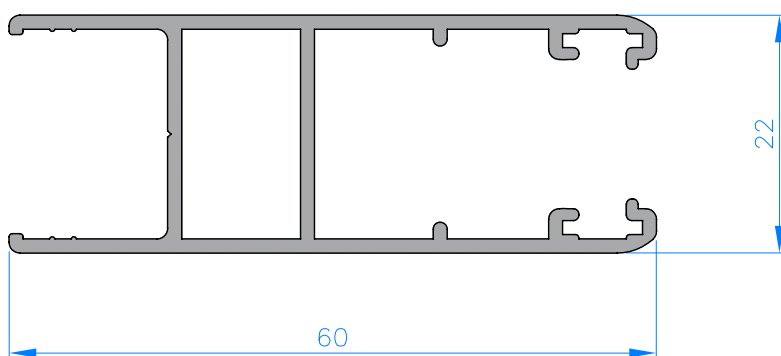

PERFILES | PROFILES

Ref: 641

Ref: 660