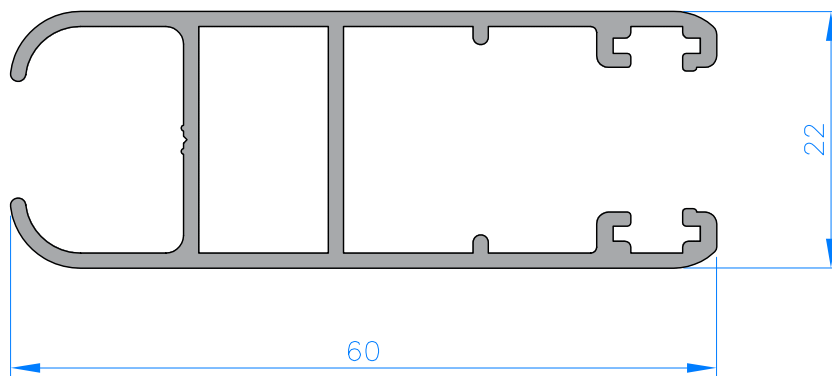

CORREDERA PERIMETRAL
PERIMETRAL SLIDING

Serie C-60

PERFILES | ACCESORIOS

**HIERROS
JATIVA**

CORREDERA PERIMETRAL PERIMETRAL SLIDING

SERIE C-60

Características técnicas

SECCIÓN MARCO	SECCIÓN HOJA	ALT. GALCE VIDRIO	HUECO VIDRIO MÁX.	ESPESOR NOMINAL
60	22	15	18	1,3

Homologación

AIRE	AGUA	VIENTO	TÉRMICA	ACÚSTICA RW
2	6A	C5	4,20 W/m ² K	31 dB

PERFILES | PROFILES

Referencia Reference	Esquema Scheme	Descripción Description
601		MARCO PERIMETRAL DE 2 CARRILES PERIMETRAL FRAME 2 WAYS
603		MARCO PERIMETRAL DE 2 CARRILES PARA V-98 PERIMETRAL FRAME 2 WAYS FOR V-98
604		SUPLEMENTO CURVO HOJA CENTRAL CURVED COMPLEMENT CENTRAL SASH
605		SUPLEMENTO RECTO HOJA CENTRAL SASH STRAIGHT COMPLEMENT CENTRAL
606		HOJA PERIMETRAL CRISTAL SENCILLO PERIMETRAL SASH NORMAL GLAZING
630		MARCO PERIMETRAL DE 3 CARRILES PERIMETRAL FRAME 3 WAYS
641		PERFIL DE CUATRO HOJAS FOUR SASH PROFILE
660		HOJA PERIMETRAL CRISTAL CÁMARA PERIMETRAL SASH FOR CHAMBERED GLAZING
681		MARCO FIJO PERIMETRAL PERIMETRAL FIXED FRAME
682		MARCO FIJO C/ CÁMARA CURVO PERIMETRAL FIXED DOOR FRAME

PERFILES | PROFILES

Ref: 601

Ref: 603

Ref: 604

PERFILES | PROFILES

Ref: 605

Ref: 606

Ref: 630