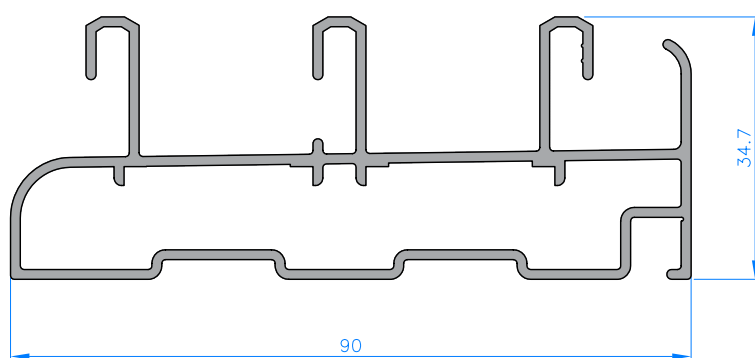

PERFILES | PROFILES

Ref: 681

630

Ref: 682