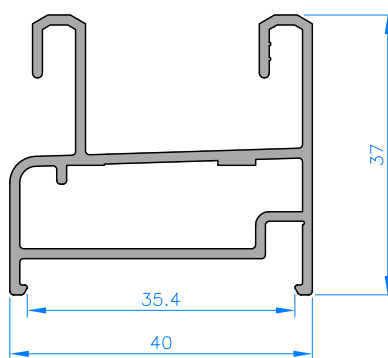

PERFILES | PROFILES

Ref: 603

Ref: 604