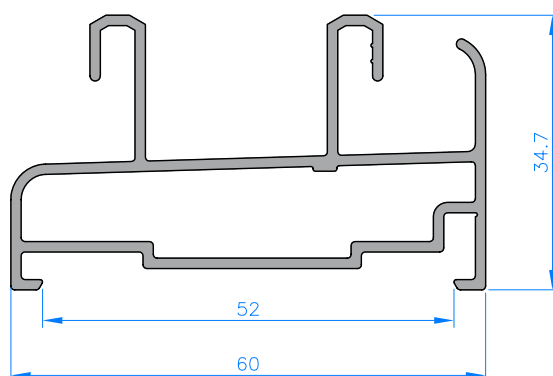

PERFILES | PROFILES

Ref: 601