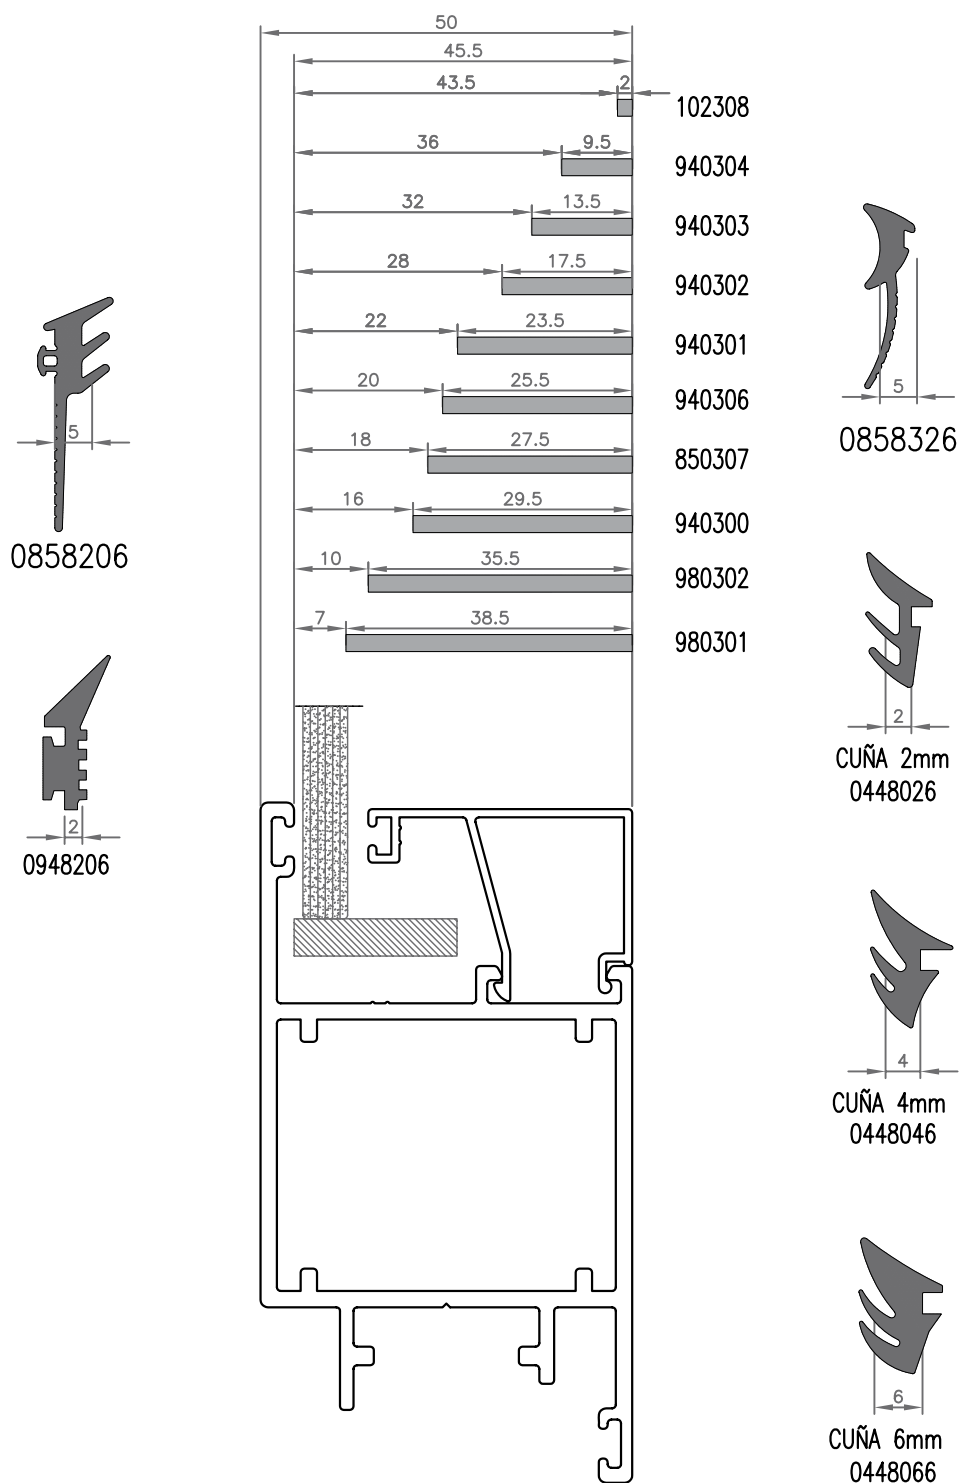

Pin set

SECCIONES | SECTIONS

Encuentro para cerradura multipunto

Meeting multipoint locking

SECCIONES | SECTIONS

Nudo inferior
Inferior joint

SECCIONES | SECTIONS

Nudo superior con fijo
Superior joint with fixed

SECCIONES | SECTIONS

Juego tapas hoja apertura interior

Caps set interior opening sash

Pegar las tapas a los perfiles
con adhesivo cianoacrilato

5003123

SECCIONES | SECTIONS

Juego tapas hoja apertura exterior

Caps set exterior opening sash

Pegar las tapas a los perfiles
con adhesivo cianoacrilato

ACRISTALAMIENTO | GLAZING

Medidas de hueco para vidrio
Measures of hollow for glasses

**HIERROS
JÁTIVA**

CENTRAL

Pol.Ind. "La Vila" Parcela 5.
46819 / Novetlé / Valencia (Spain)
administracion@hierrosjativa.com