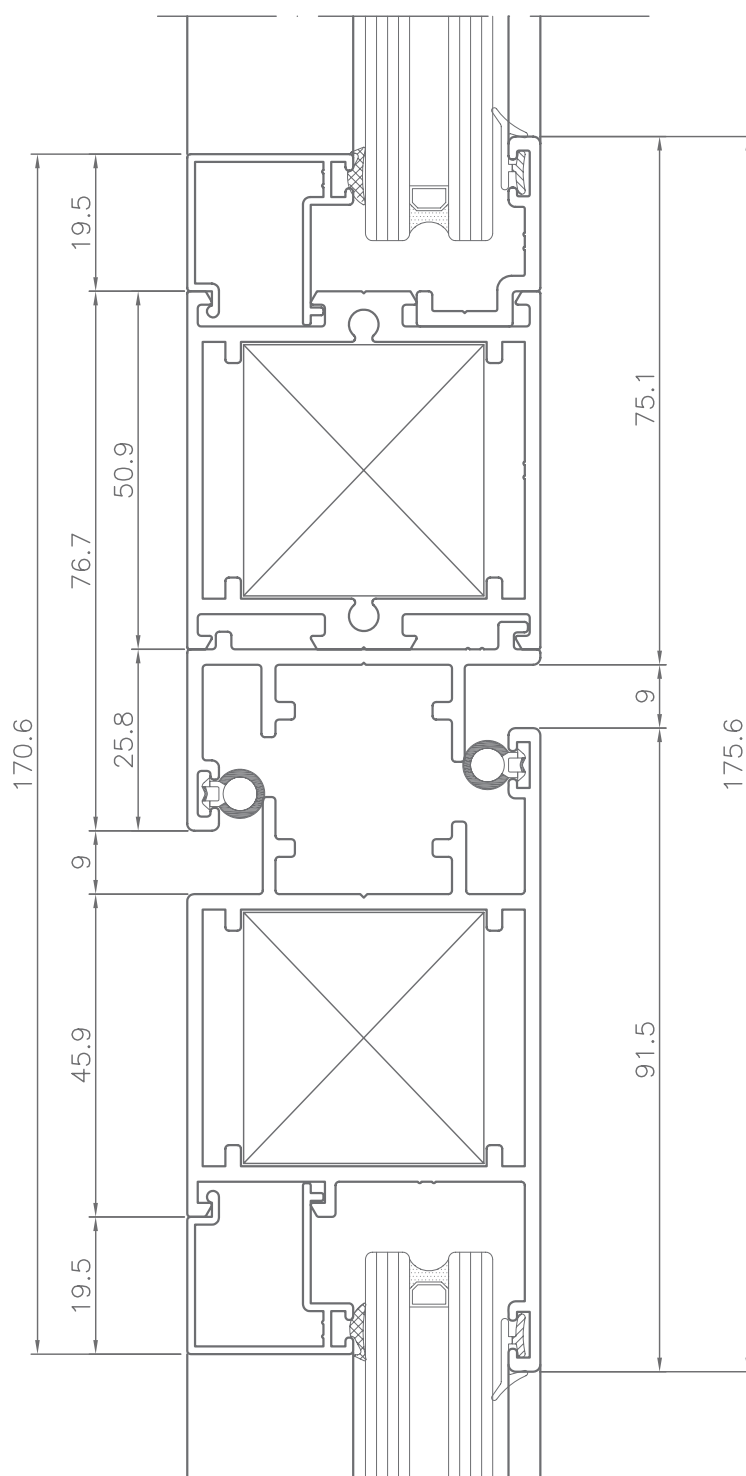

Pin set

SECCIONES | SECTIONS

Encuentro para cerradura multipunto

Meeting multipoint locking

SECCIONES | SECTIONS

Nudo inferior
Inferior joint

SECCIONES | SECTIONS

Nudo superior con fijo
Superior joint with fixed

SECCIONES | SECTIONS

Juego tapas hoja apertura interior

Caps set interior opening sash

Pegar las tapas a los perfiles
con adhesivo cianoacrilato

5003123

SECCIONES | SECTIONS

Juego tapas hoja apertura exterior

Caps set exterior opening sash

Pegar las tapas a los perfiles
con adhesivo cianoacrilato

ACRISTALAMIENTO | GLAZING

Medidas de hueco para vidrio
Measures of hollow for glasses

**HIERROS
JÁTIVA**

CENTRAL

Pol.Ind. "La Vila" Parcela 5.
46819 / Novetlé / Valencia (Spain)
administracion@hierrosjativa.com