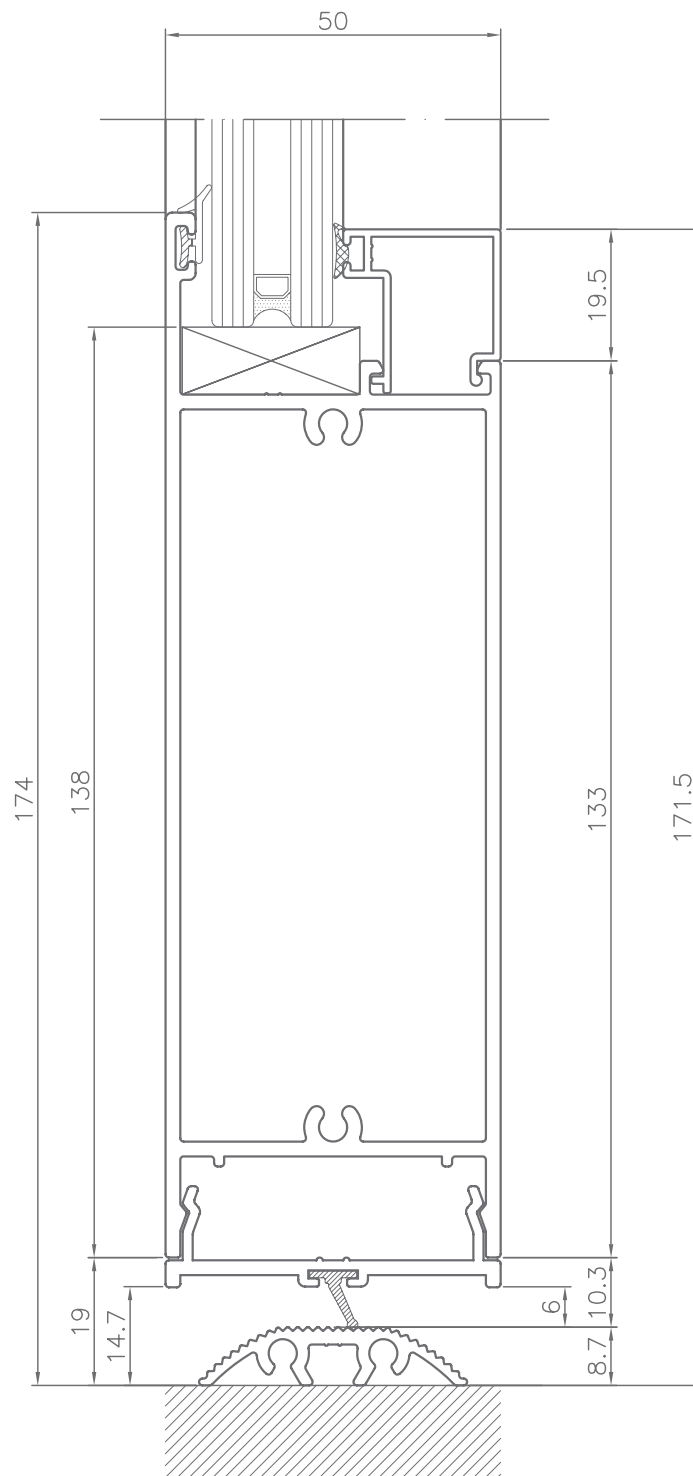

SECCIONES | SECTIONS

Nudo inferior
Inferior joint