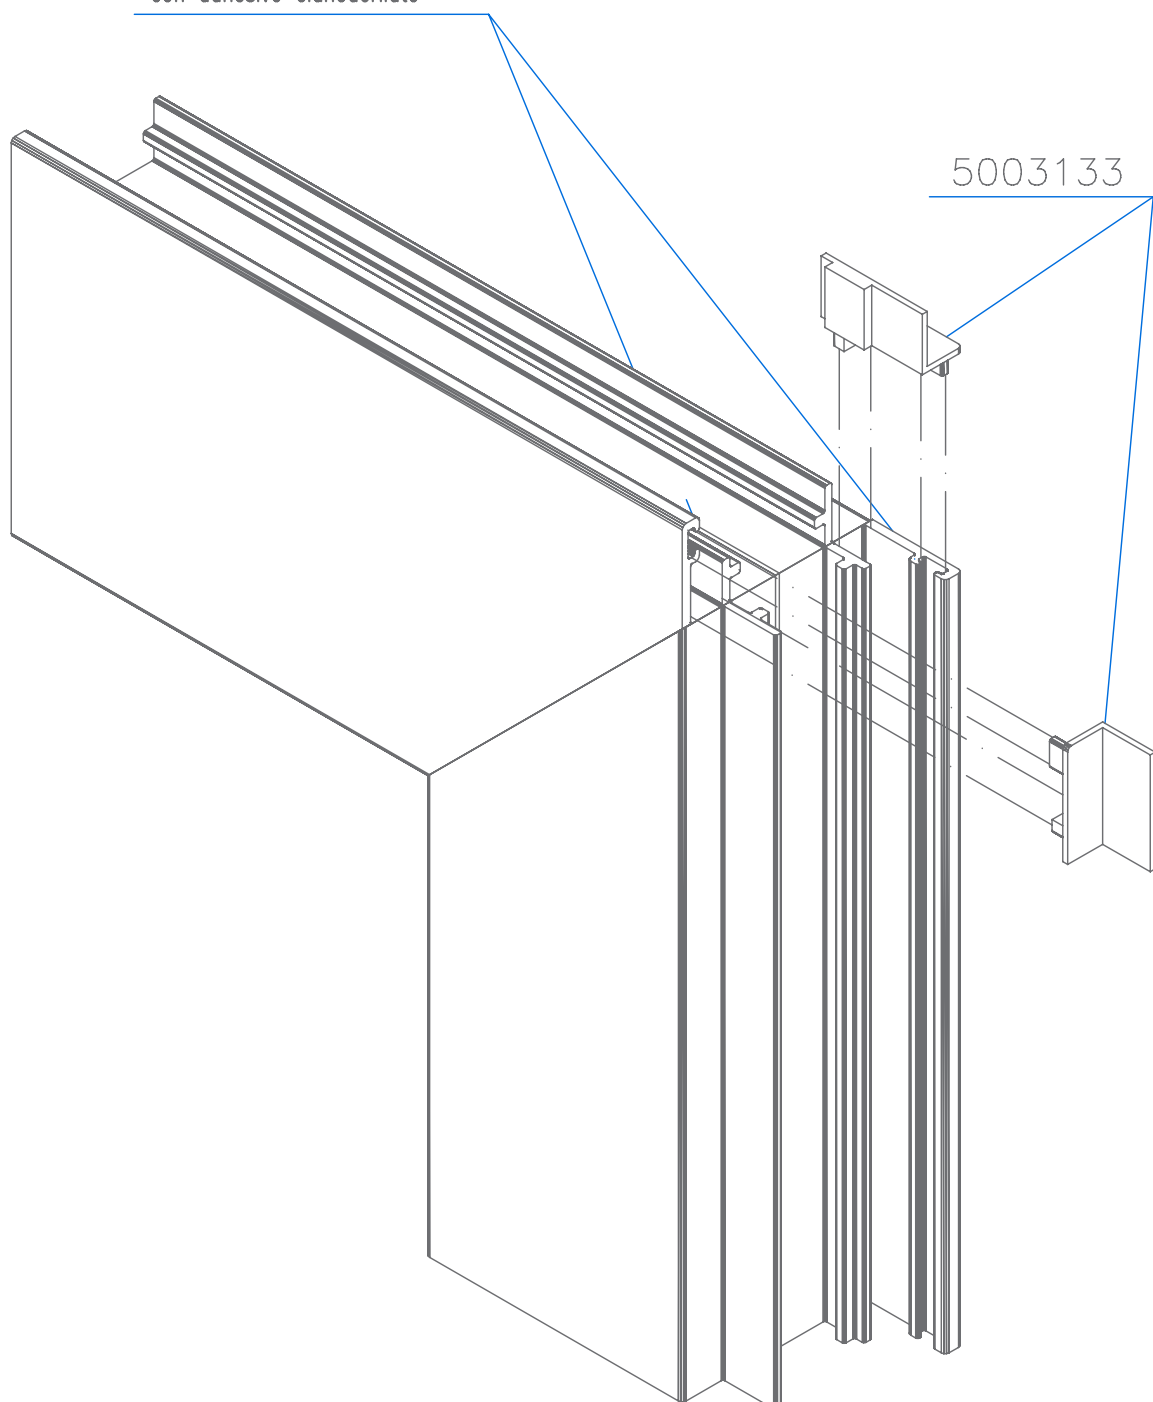

SECCIONES | SECTIONS

Juego tapas hoja apertura interior

Caps set interior opening sash

Pegar las tapas a los perfiles
con adhesivo cianoacrilato

5003123

SECCIONES | SECTIONS

Juego tapas hoja apertura exterior

Caps set exterior opening sash

Pegar las tapas a los perfiles
con adhesivo cianoacrilato

ACRISTALAMIENTO | GLAZING

Medidas de hueco para vidrio
Measures of hollow for glasses

**HIERROS
JÁTIVA**

CENTRAL

Pol.Ind. "La Vila" Parcela 5.
46819 / Novetlé / Valencia (Spain)
administracion@hierrosjativa.com