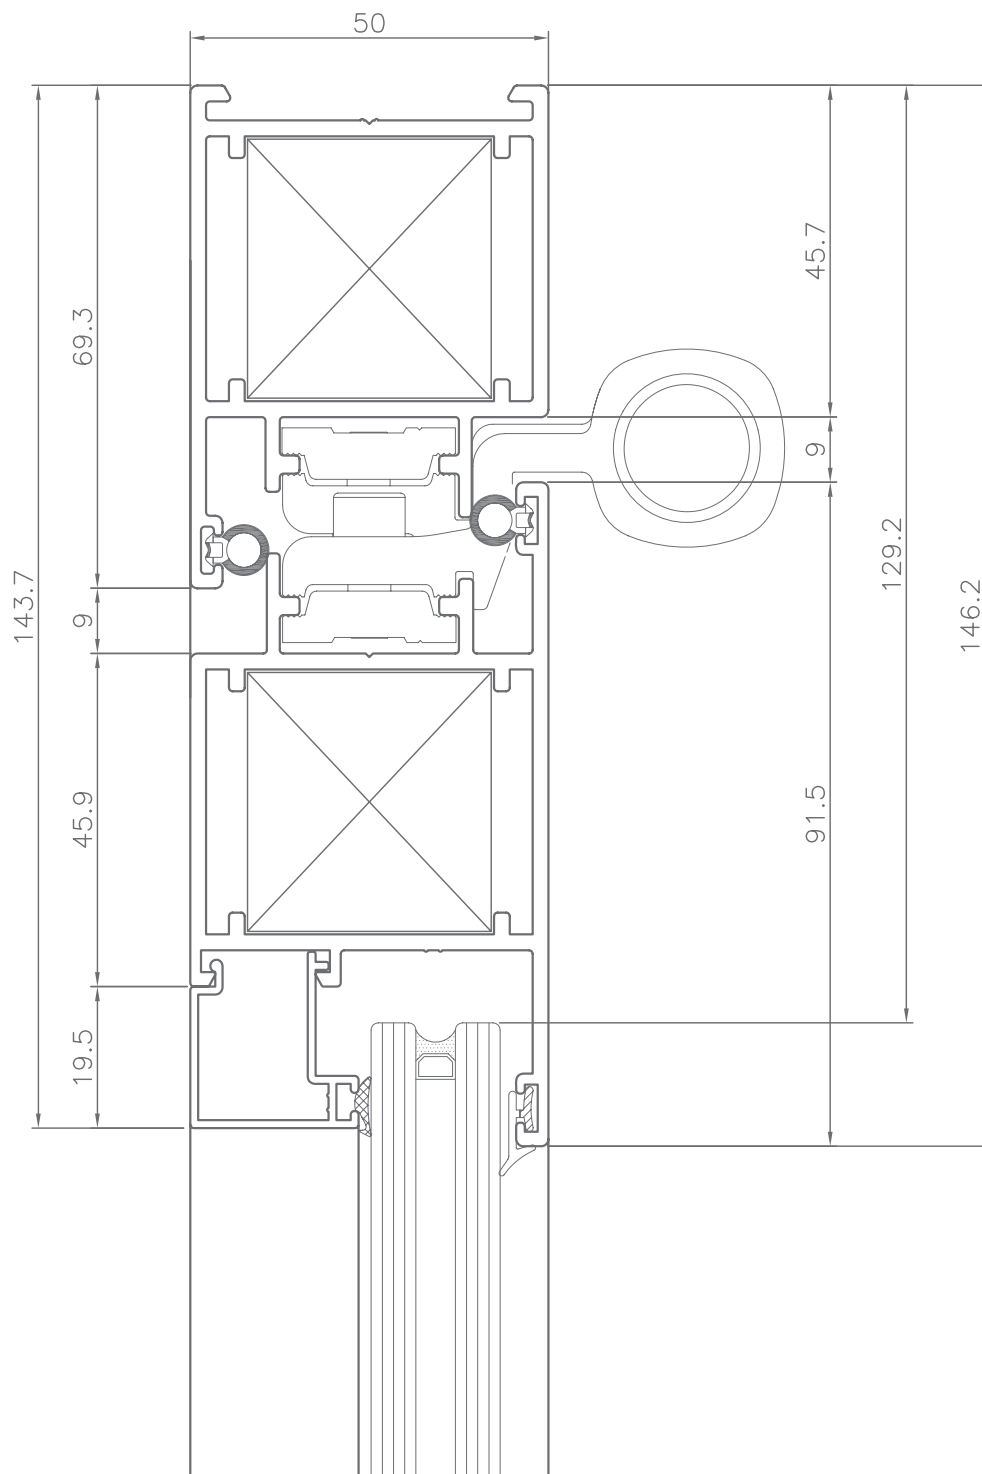

PUERTAS
DOORS

P-50

SECCIONES | ACRISTALAMIENTO

SECCIONES | SECTIONS

Nudo lateral
Lateral joint

SECCIONES | SECTIONS

Nudo central
Central joint

SECCIONES | SECTIONS

Pin set

SECCIONES | SECTIONS

Encuentro para cerradura multipunto

Meeting multipoint locking

SECCIONES | SECTIONS

Nudo inferior
Inferior joint

SECCIONES | SECTIONS

Nudo superior con fijo
Superior joint with fixed

SECCIONES | SECTIONS

Juego tapas hoja apertura interior

Caps set interior opening sash

Pegar las tapas a los perfiles
con adhesivo cianoacrilato

5003123

SECCIONES | SECTIONS

Juego tapas hoja apertura exterior