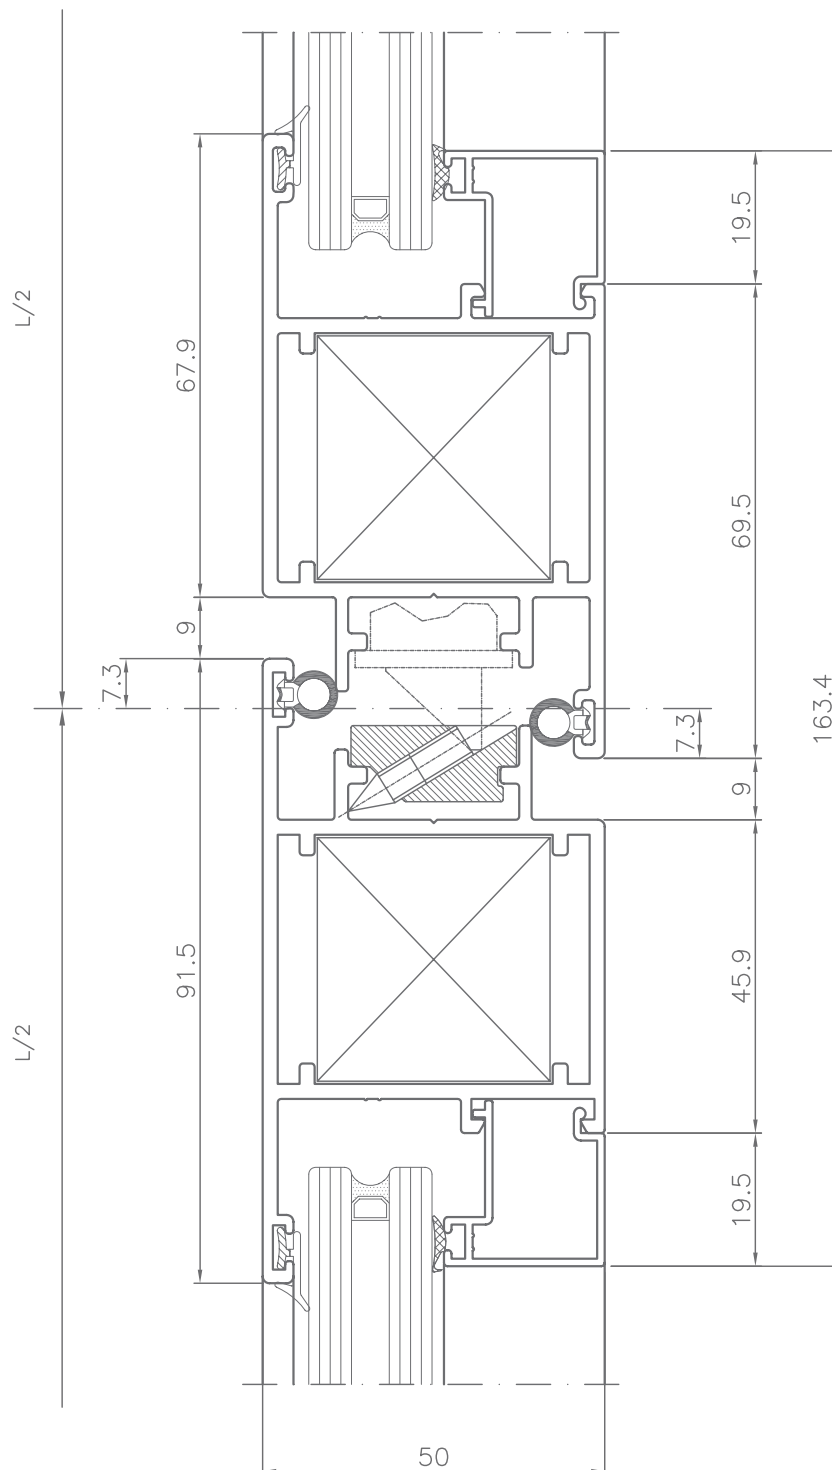

PUERTAS
DOORS

P-50

SECCIONES | ACRISTALAMIENTO

SECCIONES | SECTIONS

Nudo lateral
Lateral joint

SECCIONES | SECTIONS

Nudo central
Central joint

SECCIONES | SECTIONS

Pin set

SECCIONES | SECTIONS

Encuentro para cerradura multipunto

Meeting multipoint locking

SECCIONES | SECTIONS

Nudo inferior
Inferior joint

SECCIONES | SECTIONS

Nudo superior con fijo
Superior joint with fixed

SECCIONES | SECTIONS

Juego tapas hoja apertura interior

Caps set interior opening sash

Pegar las tapas a los perfiles
con adhesivo cianoacrilato

5003123

SECCIONES | SECTIONS

Juego tapas hoja apertura exterior

Caps set exterior opening sash

Pegar las tapas a los perfiles
con adhesivo cianoacrilato

ACRISTALAMIENTO | GLAZING

Medidas de hueco para vidrio
Measures of hollow for glasses

**HIERROS
JÁTIVA**

CENTRAL

Pol.Ind. "La Vila" Parcela 5.
46819 / Novetlé / Valencia (Spain)
administracion@hierrosjativa.com