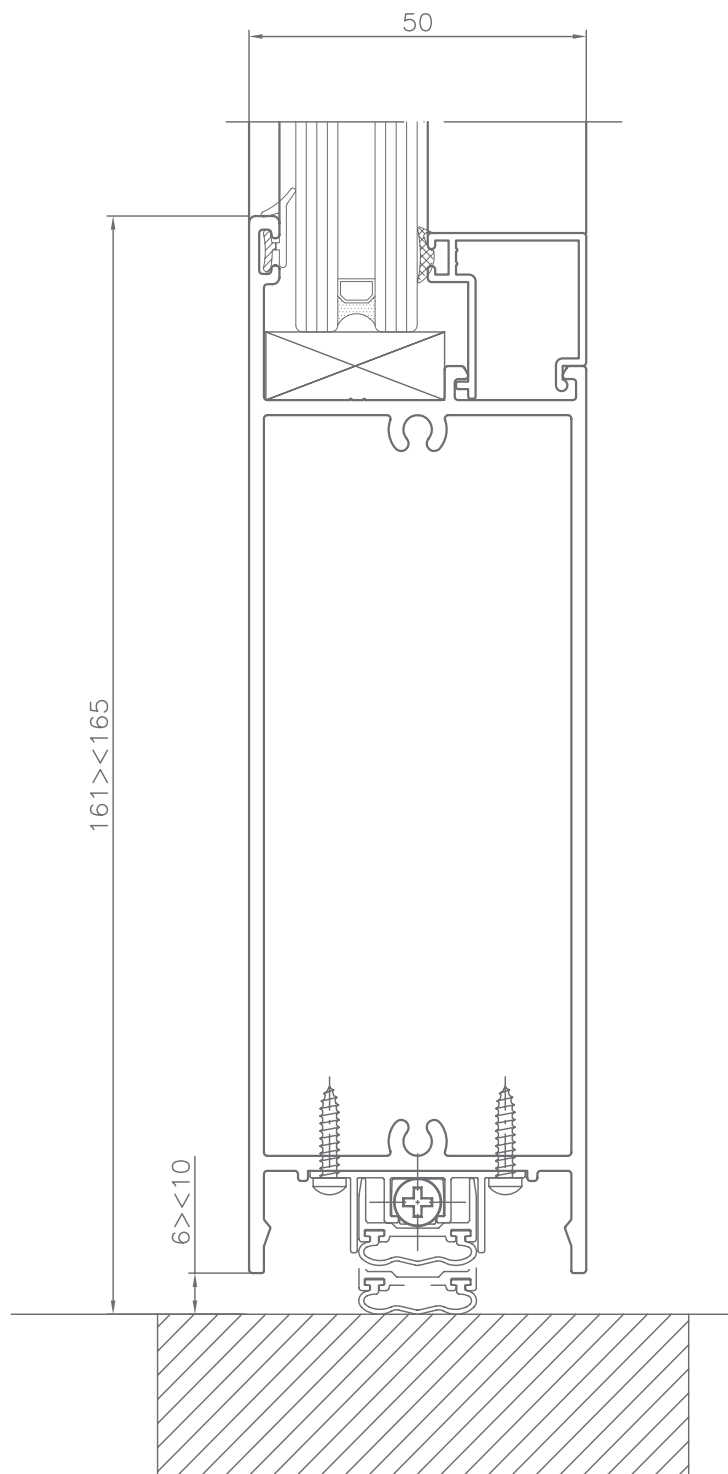

Pin set

SECCIONES | SECTIONS

Encuentro para cerradura multipunto

Meeting multipoint locking

SECCIONES | SECTIONS

Nudo inferior
Inferior joint

SECCIONES | SECTIONS

Nudo superior con fijo
Superior joint with fixed

SECCIONES | SECTIONS

Juego tapas hoja apertura interior

Caps set interior opening sash

Pegar las tapas a los perfiles
con adhesivo cianoacrilato

5003123

SECCIONES | SECTIONS

Juego tapas hoja apertura exterior

Caps set exterior opening sash

Pegar las tapas a los perfiles
con adhesivo cianoacrilato

ACRISTALAMIENTO | GLAZING

Medidas de hueco para vidrio
Measures of hollow for glasses

**HIERROS
JÁTIVA**

CENTRAL

Pol.Ind. "La Vila" Parcela 5.
46819 / Novetlé / Valencia (Spain)
administracion@hierrosjativa.com