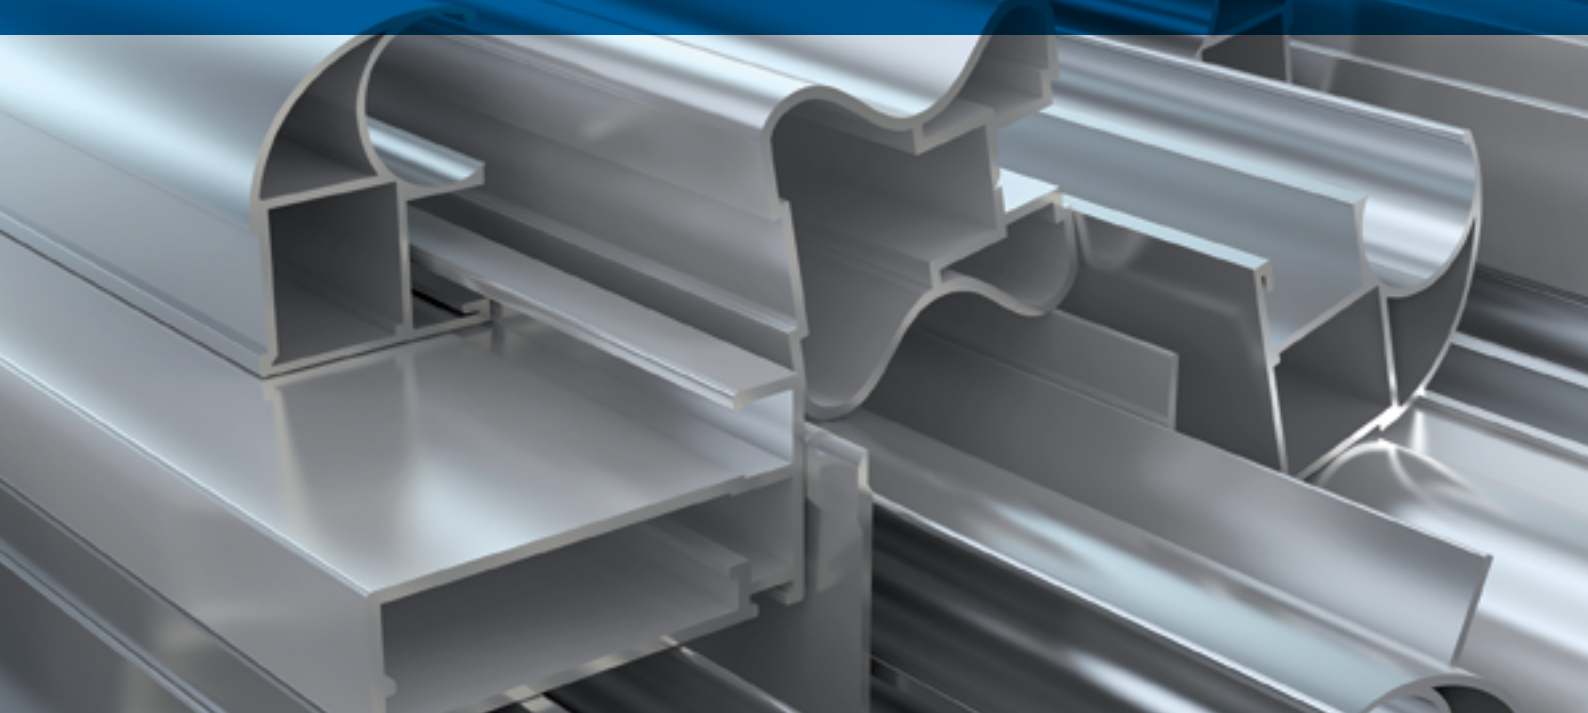

PUERTAS
DOORS

P-50

SECCIONES | ACRISTALAMIENTO

SECCIONES | SECTIONS

Nudo lateral
Lateral joint

SECCIONES | SECTIONS

Nudo central
Central joint

SECCIONES | SECTIONS

Pin set

SECCIONES | SECTIONS

Encuentro para cerradura multipunto

Meeting multipoint locking

SECCIONES | SECTIONS

Nudo inferior
Inferior joint

SECCIONES | SECTIONS

Nudo superior con fijo
Superior joint with fixed

SECCIONES | SECTIONS

Juego tapas hoja apertura interior

Caps set interior opening sash

Pegar las tapas a los perfiles
con adhesivo cianoacrilato

5003123

SECCIONES | SECTIONS

Juego tapas hoja apertura exterior