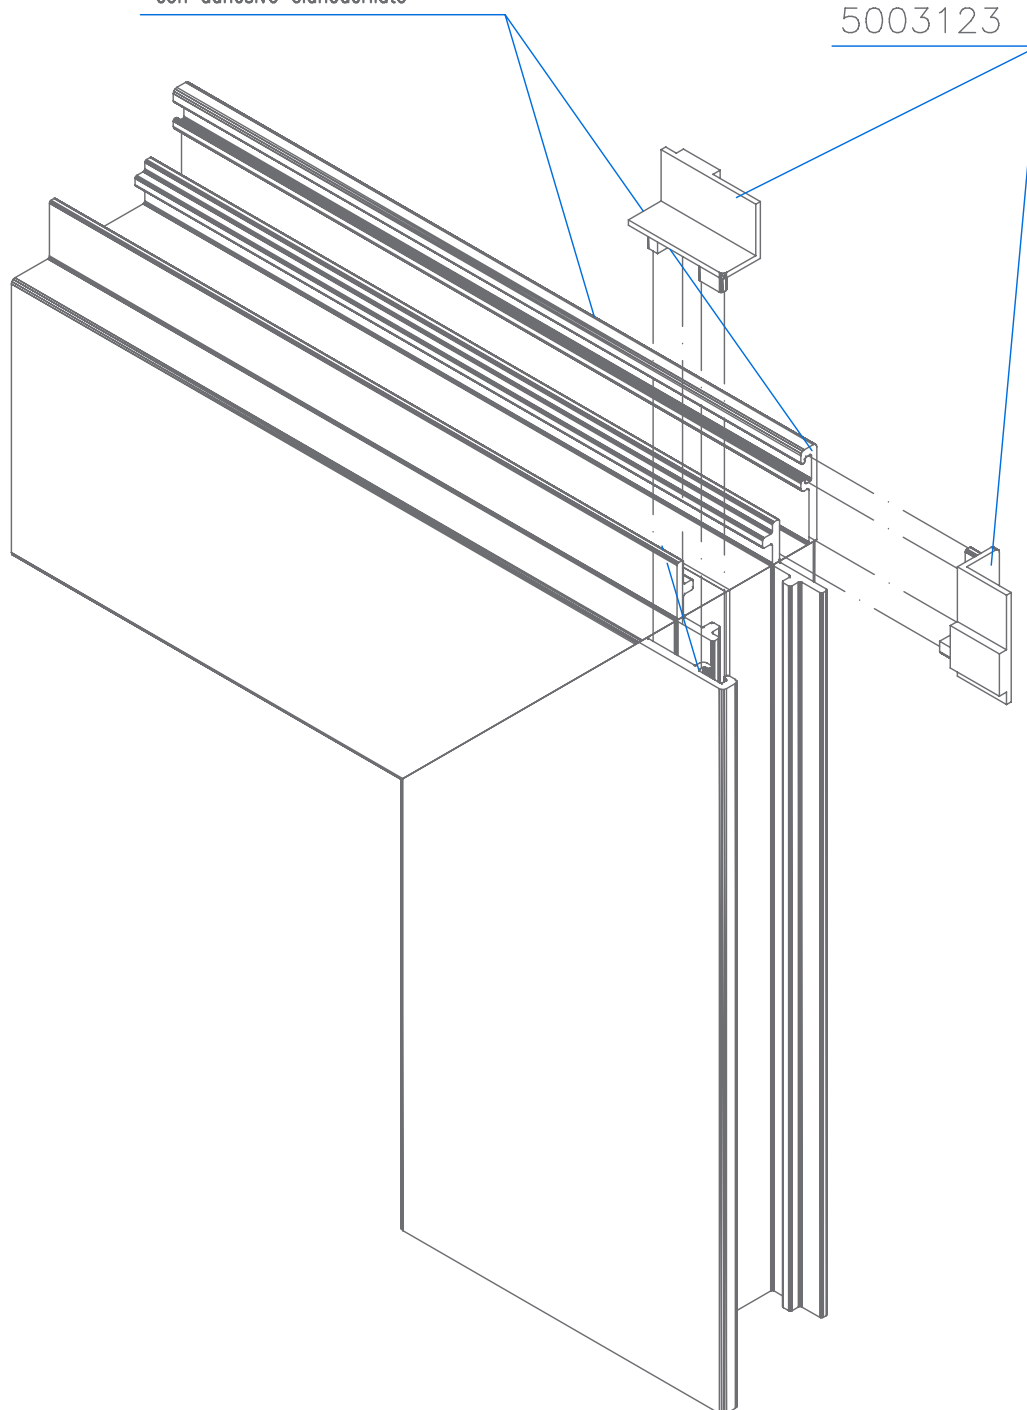

Pin set

SECCIONES | SECTIONS

Encuentro para cerradura multipunto

Meeting multipoint locking

SECCIONES | SECTIONS

Nudo inferior
Inferior joint

SECCIONES | SECTIONS

Nudo superior con fijo
Superior joint with fixed

SECCIONES | SECTIONS

Juego tapas hoja apertura interior

Caps set interior opening sash

Pegar las tapas a los perfiles
con adhesivo cianoacrilato

5003123

SECCIONES | SECTIONS

Juego tapas hoja apertura exterior

Caps set exterior opening sash

Pegar las tapas a los perfiles
con adhesivo cianoacrilato

ACRISTALAMIENTO | GLAZING

Medidas de hueco para vidrio
Measures of hollow for glasses

**HIERROS
JÁTIVA**

CENTRAL

Pol.Ind. "La Vila" Parcela 5.
46819 / Novetlé / Valencia (Spain)
administracion@hierrosjativa.com