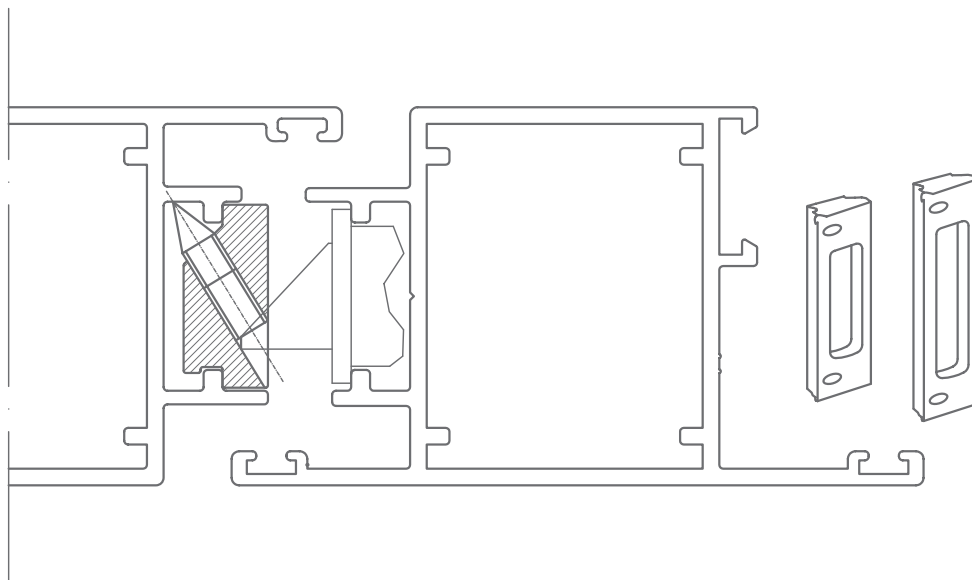

Pin set

SECCIONES | SECTIONS

Encuentro para cerradura multipunto

Meeting multipoint locking

SECCIONES | SECTIONS

Nudo inferior
Inferior joint

SECCIONES | SECTIONS

Nudo superior con fijo
Superior joint with fixed

SECCIONES | SECTIONS

Juego tapas hoja apertura interior

Caps set interior opening sash

Pegar las tapas a los perfiles
con adhesivo cianoacrilato

5003123

SECCIONES | SECTIONS

Juego tapas hoja apertura exterior

Caps set exterior opening sash

Pegar las tapas a los perfiles
con adhesivo cianoacrilato

ACRISTALAMIENTO | GLAZING

Medidas de hueco para vidrio
Measures of hollow for glasses

**HIERROS
JÁTIVA**

CENTRAL

Pol.Ind. "La Vila" Parcela 5.
46819 / Novetlé / Valencia (Spain)
administracion@hierrosjativa.com