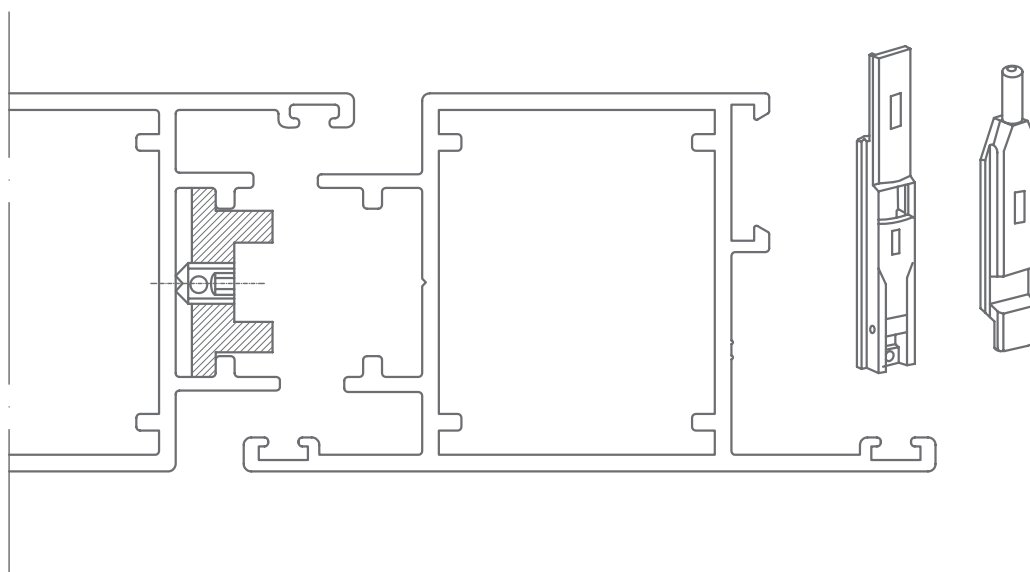

Nudo inferior
Inferior joint

SECCIONES | SECTIONS

Encuentro inferior
Inferior pavement pin

SECCIONES | SECTIONS

Encuentro inferior
Inferior pavement pin

SECCIONES | SECTIONS

Encuentro superior y posición del pasado

Pin set

SECCIONES | SECTIONS

Encuentro para cerradura multipunto

Meeting multipoint locking

SECCIONES | SECTIONS

Nudo inferior
Inferior joint

SECCIONES | SECTIONS

Nudo superior con fijo
Superior joint with fixed

SECCIONES | SECTIONS

Juego tapas hoja apertura interior

Caps set interior opening sash

Pegar las tapas a los perfiles
con adhesivo cianoacrilato

5003123

SECCIONES | SECTIONS

Juego tapas hoja apertura exterior

Caps set exterior opening sash

Pegar las tapas a los perfiles
con adhesivo cianoacrilato

ACRISTALAMIENTO | GLAZING

Medidas de hueco para vidrio
Measures of hollow for glasses

**HIERROS
JÁTIVA**

CENTRAL

Pol.Ind. "La Vila" Parcela 5.
46819 / Novetlé / Valencia (Spain)
administracion@hierrosjativa.com