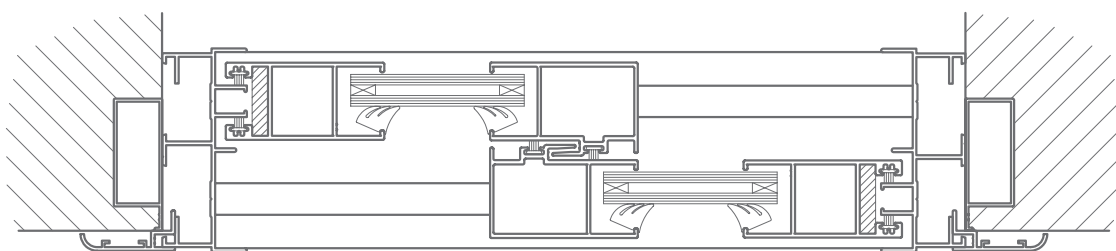

Two sash window

Sección B-B'

Sección A-A'

800031

**HIERROS
JÁTIVA**

**CORREDERA DE CORTE RECTO
STRAIGHT CUT SLIDING**

SERIE 800

SECCIONES | SECTIONS

Ventana de dos hojas con fijo
Two sashes window with fixed

Sección A-A'

800031

Sección B-B'

800011

800021

SECCIONES | SECTIONS

Registro de persiana
Shutter

Sección B-B'

Sección A-A'

SECCIONES | SECTIONS

Nudo superior e inferior ventana
Window superior and inferior joint

SECCIONES | SECTIONS

Nudo central 4 hojas

4 sashes central joint

SECCIONES | SECTIONS

Medidas de vidrio dependiendo del tipo de apertura

Glass measures depending on the opening type

VENTANA DOS HOJAS

MEDIDA CRISTAL

Marco lateral	 	
	800030 800032	800031
Ancho	$L/2 - 82$	$L/2 - 91$
Alto	$H - 162$	$H - 162$