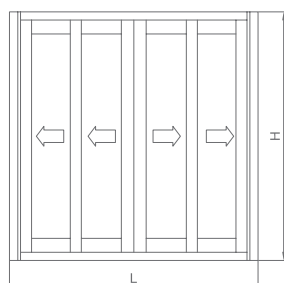

Ventana de dos hojas con fijo
Two sashes window with fixed

Sección A-A'

800031

Sección B-B'

800011

800021

SECCIONES | SECTIONS

Registro de persiana
Shutter

Medidas de vidrio dependiendo del tipo de apertura

Glass measures depending on the opening type

VENTANA DOS HOJAS

MEDIDA CRISTAL

Marco lateral	 	
	800030 800032	800031
Ancho	$L/2 - 82$	$L/2 - 91$
Alto	$H - 162$	$H - 162$

VENTANA TRES HOJAS

MEDIDA CRISTAL

Marco lateral	 	
	800030 800032	800031
Ancho Hueco Central	$L/3 - 76$	$L/3 - 79$
Ancho Hueco Lateral	$L/3 - 63$	$L/3 - 66$
Alto	$H - 162$	$H - 162$
LOS 3 CRISTALES IGUALES		
Ancho	$L/3 - 68$	$L/3 - 71$
Alto	$H - 162$	$H - 162$

ACRISTALAMIENTO | GLAZING

Medidas de vidrio dependiendo del tipo de apertura

Glass measures depending on the opening type

VENTANA CUATRO HOJAS

MEDIDA CRISTAL

Marco lateral	  	
	800030 800032	800031
Ancho	$L/4 - 75$	$L/4 - 77$
Alto	$H - 162$	$H - 162$