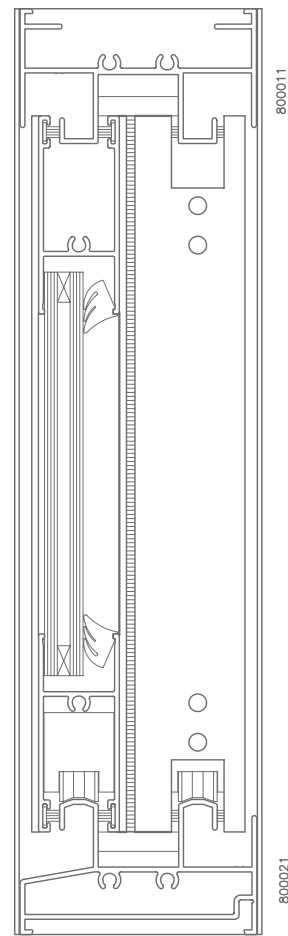

CORREDERA DE CORTE RECTO
STRAIGHT CUT SLIDING

Serie 800

SECCIONES | ACRISTALAMIENTO

HIERROS
JÁTIVA

SERIE 800

CORREDERA DE CORTE RECTO
STRAIGHT CUT SLIDING

SECCIONES | SECTIONS

Ventana dos hojas

Two sash window

Sección B-B'

Sección A-A'

800031

**HIERROS
JÁTIVA**

**CORREDERA DE CORTE RECTO
STRAIGHT CUT SLIDING**

SERIE 800

SECCIONES | SECTIONS

Ventana de dos hojas con fijo
Two sashes window with fixed

Sección A-A'

800031

Sección B-B'

800011

800021

SECCIONES | SECTIONS

Registro de persiana
Shutter

Medidas de vidrio dependiendo del tipo de apertura

Glass measures depending on the opening type

VENTANA DOS HOJAS

MEDIDA CRISTAL

Marco lateral	 	
	800030 800032	800031
Ancho	$L/2 - 82$	$L/2 - 91$
Alto	$H - 162$	$H - 162$