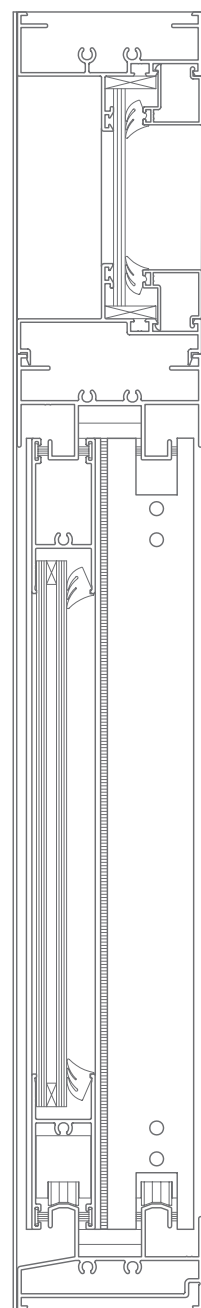

CORREDERA DE CORTE RECTO
STRAIGHT CUT SLIDING

Serie 800

SECCIONES | ACRISTALAMIENTO

HIERROS
JÁTIVA

SERIE 800

CORREDERA DE CORTE RECTO
STRAIGHT CUT SLIDING

SECCIONES | SECTIONS

Ventana dos hojas

Two sash window

Sección B-B'

Sección A-A'

800031

**HIERROS
JÁTIVA**

**CORREDERA DE CORTE RECTO
STRAIGHT CUT SLIDING**

SERIE 800

SECCIONES | SECTIONS

Ventana de dos hojas con fijo
Two sashes window with fixed

Sección A-A'

800031

Sección B-B'

800011

800021

SECCIONES | SECTIONS

Registro de persiana
Shutter

Sección B-B'

Sección A-A'

SECCIONES | SECTIONS

Nudo superior e inferior ventana
Window superior and inferior joint

SECCIONES | SECTIONS

Nudo central 4 hojas

4 sashes central joint

SECCIONES | SECTIONS