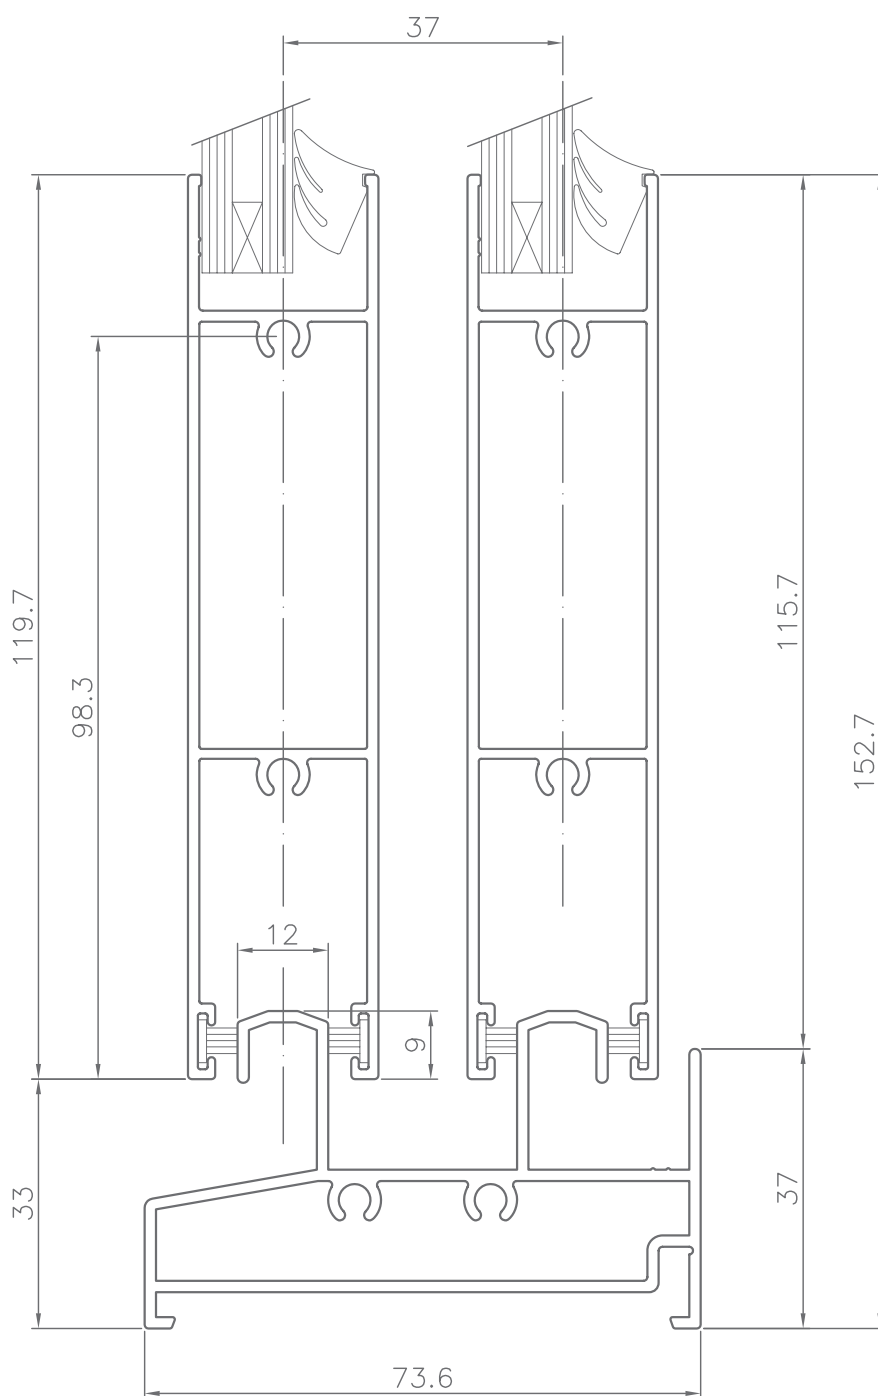

SECCIONES | SECTIONS