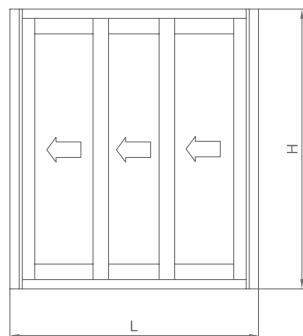

Ventana de dos hojas con fijo
Two sashes window with fixed

Sección A-A'

800031

Sección B-B'

800011

800021

SECCIONES | SECTIONS

Registro de persiana
Shutter

Sección B-B'

Sección A-A'

SECCIONES | SECTIONS

Nudo superior e inferior ventana
Window superior and inferior joint

SECCIONES | SECTIONS

Nudo central 4 hojas

4 sashes central joint

SECCIONES | SECTIONS

Medidas de vidrio dependiendo del tipo de apertura

Glass measures depending on the opening type

VENTANA DOS HOJAS

MEDIDA CRISTAL

Marco lateral	 	
	800030 800032	800031
Ancho	$L/2 - 82$	$L/2 - 91$
Alto	$H - 162$	$H - 162$

VENTANA TRES HOJAS

MEDIDA CRISTAL

Marco lateral	 	
	800030 800032	800031
Ancho Hueco Central	$L/3 - 76$	$L/3 - 79$
Ancho Hueco Lateral	$L/3 - 63$	$L/3 - 66$
Alto	$H - 162$	$H - 162$
LOS 3 CRISTALES IGUALES		
Ancho	$L/3 - 68$	$L/3 - 71$
Alto	$H - 162$	$H - 162$