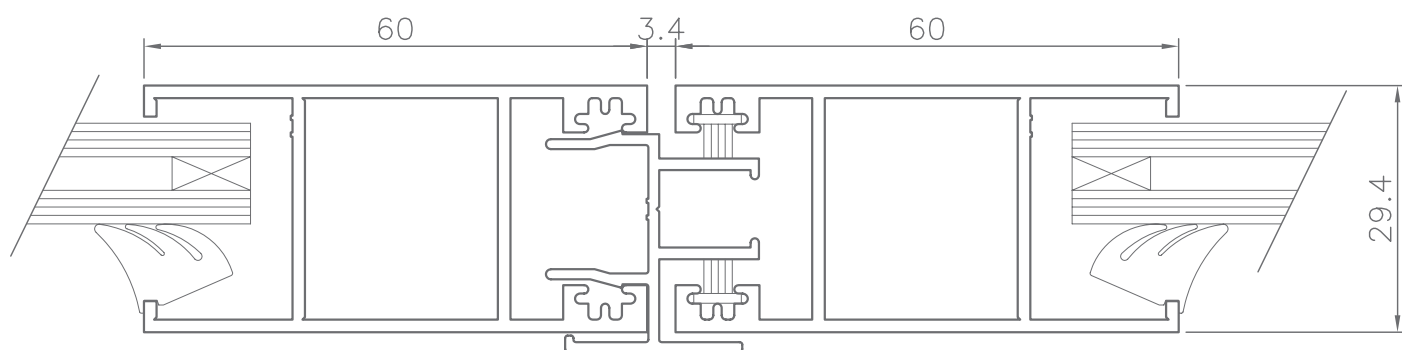

Sección B-B'

Sección A-A'

SECCIONES | SECTIONS

Nudo superior e inferior ventana
Window superior and inferior joint

SECCIONES | SECTIONS

Nudo central 4 hojas

4 sashes central joint

SECCIONES | SECTIONS

Nudo inferior con zócalo
Inferior joint with skirting board

SECCIONES | SECTIONS

Nudo lateral ventana

Window lateral joint

SECCIONES | SECTIONS

Nudo central reforzado

Reinforced central joint

ACRISTALAMIENTO | GLAZING

Medidas de vidrio dependiendo del tipo de apertura

Glass measures depending on the opening type

VENTANA DOS HOJAS

MEDIDA CRISTAL

Marco lateral	 	
	800030 800032	800031
Ancho	$L/2 - 82$	$L/2 - 91$
Alto	$H - 162$	$H - 162$

FIJO TRADICIONAL

MEDIDA CRISTAL

Marco lateral	  	
	800030 800032	800031
Ancho	$L - 87$	$L - 96$
Alto	$h - 50$	$h - 50$

ACRISTALAMIENTO | GLAZING

Medidas de vidrio dependiendo del tipo de apertura

Glass measures depending on the opening type