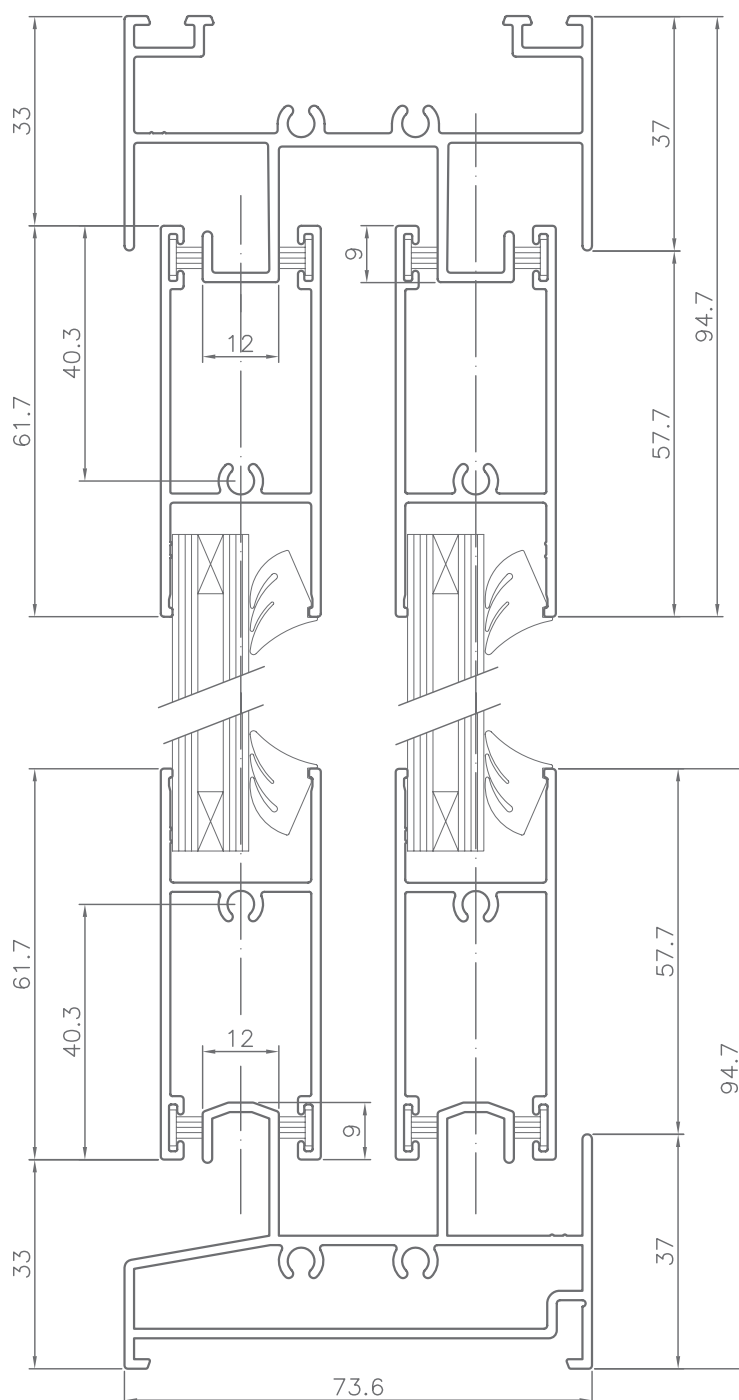

Sección B-B'

Sección A-A'

SECCIONES | SECTIONS

Nudo superior e inferior ventana
Window superior and inferior joint

SECCIONES | SECTIONS

Nudo central 4 hojas

4 sashes central joint

SECCIONES | SECTIONS

Nudo inferior con zócalo
Inferior joint with skirting board

SECCIONES | SECTIONS

Nudo lateral ventana

Window lateral joint

SECCIONES | SECTIONS

Nudo central reforzado

Reinforced central joint

ACRISTALAMIENTO | GLAZING

Medidas de vidrio dependiendo del tipo de apertura

Glass measures depending on the opening type

VENTANA DOS HOJAS

MEDIDA CRISTAL

Marco lateral	 	
	800030 800032	800031
Ancho	$L/2 - 82$	$L/2 - 91$
Alto	$H - 162$	$H - 162$

FIJO TRADICIONAL

MEDIDA CRISTAL

Marco lateral	  	
	800030 800032	800031
Ancho	$L - 87$	$L - 96$
Alto	$h - 50$	$h - 50$

ACRISTALAMIENTO | GLAZING

Medidas de vidrio dependiendo del tipo de apertura

Glass measures depending on the opening type