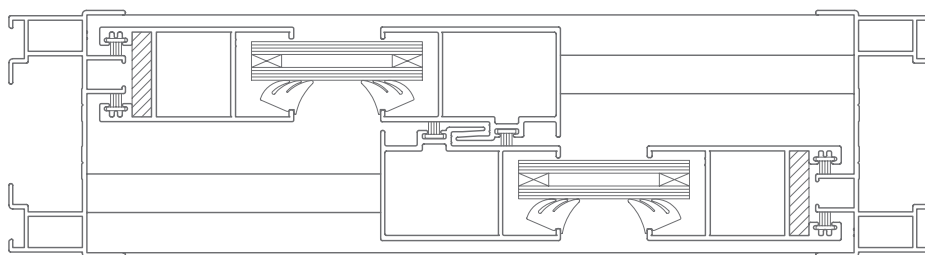

CORREDERA DE CORTE RECTO
STRAIGHT CUT SLIDING

Serie 800

SECCIONES | ACRISTALAMIENTO

HIERROS
JÁTIVA

SERIE 800

CORREDERA DE CORTE RECTO
STRAIGHT CUT SLIDING

SECCIONES | SECTIONS

Ventana dos hojas

Two sash window

Sección B-B'

Sección A-A'

800031

**HIERROS
JÁTIVA**

**CORREDERA DE CORTE RECTO
STRAIGHT CUT SLIDING**

SERIE 800

SECCIONES | SECTIONS

Ventana de dos hojas con fijo
Two sashes window with fixed

Sección A-A'

800031

Sección B-B'

800011

800021

SECCIONES | SECTIONS

Registro de persiana
Shutter

Medidas de vidrio dependiendo del tipo de apertura

Glass measures depending on the opening type

VENTANA DOS HOJAS

MEDIDA CRISTAL

Marco lateral	 	
	800030 800032	800031
Ancho	$L/2 - 82$	$L/2 - 91$
Alto	$H - 162$	$H - 162$