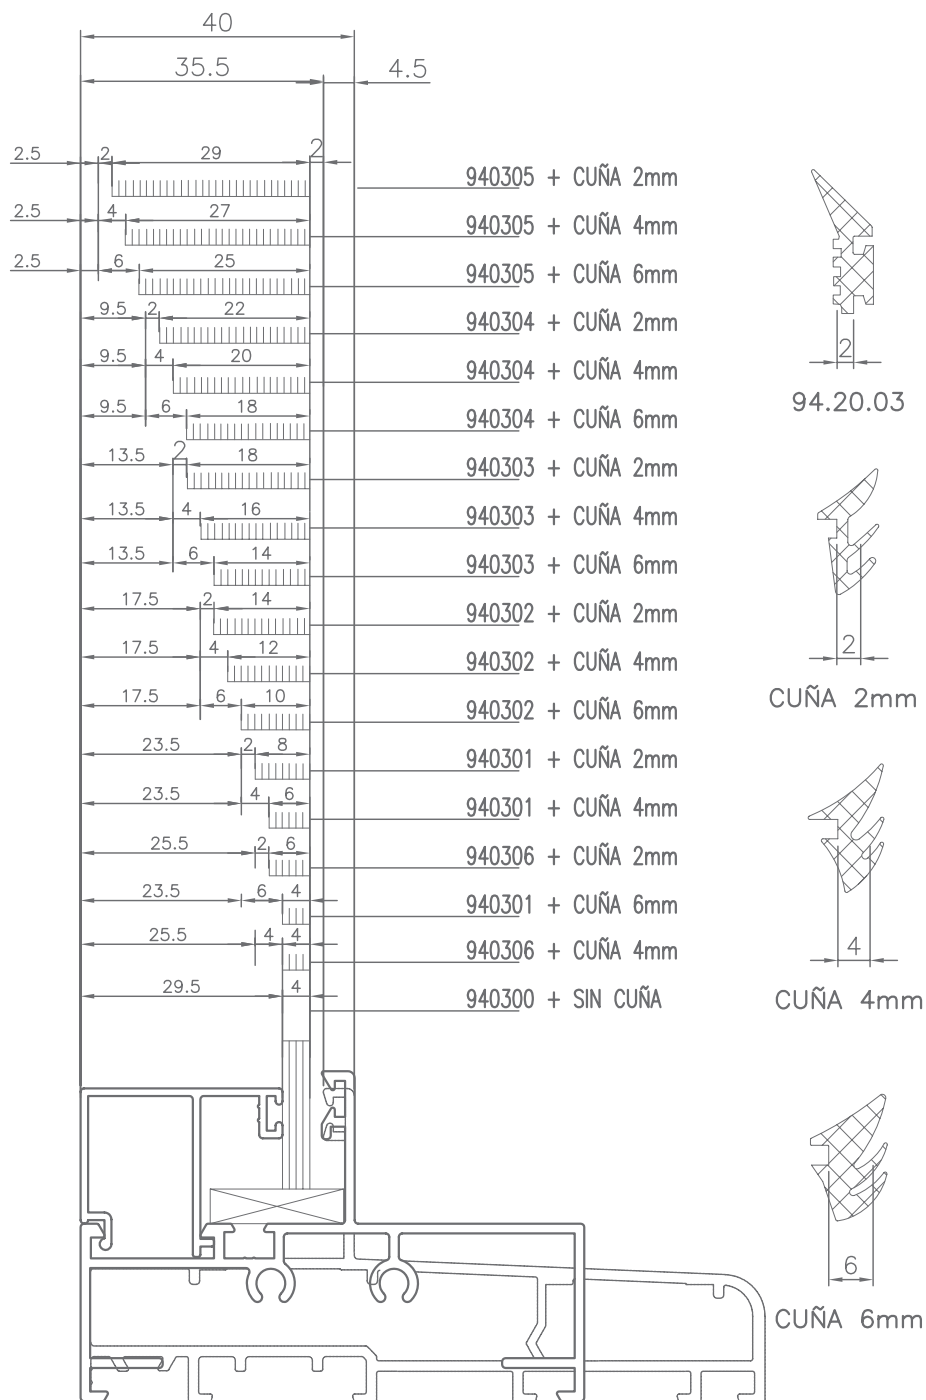

Medidas de vidrio dependiendo del tipo de apertura

Glass measures depending on the opening type

VENTANA DOS HOJAS

MEDIDA CRISTAL

Marco lateral	 	
	800030 800032	800031
Ancho	$L/2 - 82$	$L/2 - 91$
Alto	$H - 162$	$H - 162$

ACRISTALAMIENTO | GLAZING

Medidas de vidrio dependiendo del tipo de apertura

Glass measures depending on the opening type

VENTANA CUATRO HOJAS

MEDIDA CRISTAL

Marco lateral	  	
	800030 800032	800031
Ancho	$L/4 - 75$	$L/4 - 77$
Alto	$H - 162$	$H - 162$

FIJO TRADICIONAL

MEDIDA CRISTAL

Marco lateral	  	
	800030 800032	800031
Ancho	$L - 87$	$L - 96$
Alto	$h - 50$	$h - 50$

ACRISTALAMIENTO | GLAZING

Medidas de vidrio dependiendo del tipo de apertura

Glass measures depending on the opening type

ACRISTALAMIENTO | GLAZING

Medidas de vidrio dependiendo del tipo de apertura

Glass measures depending on the opening type

**HIERROS
JÁTIVA**

CENTRAL

Pol.Ind. "La Vila" Parcela 5.
46819 / Novetlé / Valencia (Spain)
administracion@hierrosjativa.com