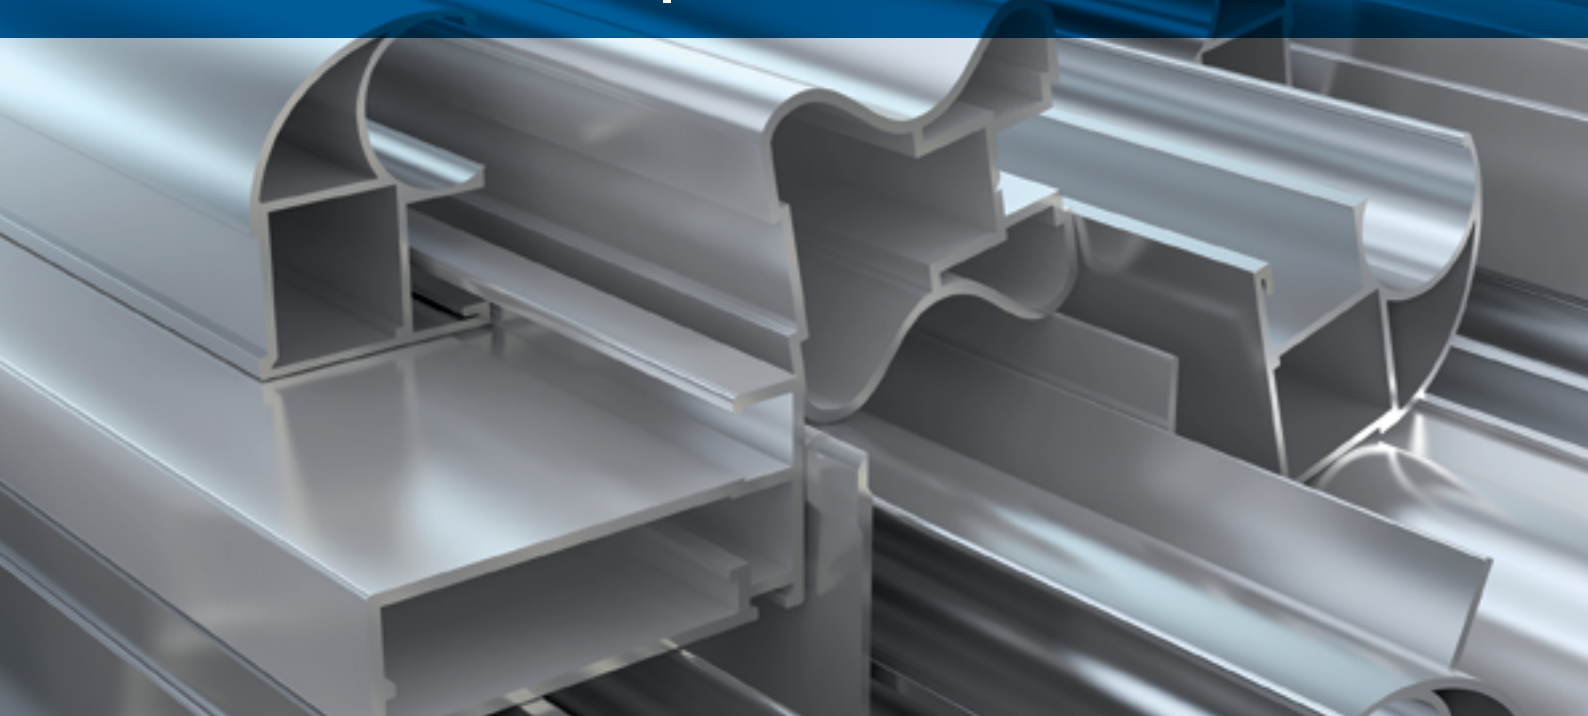

CORREDERA DE CORTE RECTO
STRAIGHT CUT SLIDING

Serie 800

SECCIONES | ACRISTALAMIENTO

HIERROS
JÁTIVA

SERIE 800

CORREDERA DE CORTE RECTO
STRAIGHT CUT SLIDING

SECCIONES | SECTIONS

Ventana dos hojas

Two sash window

Sección B-B'

Sección A-A'

800031

**HIERROS
JÁTIVA**

**CORREDERA DE CORTE RECTO
STRAIGHT CUT SLIDING**

SERIE 800

SECCIONES | SECTIONS