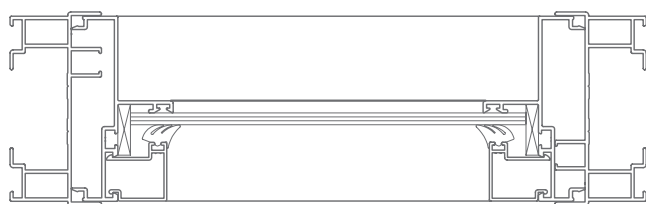

CORREDERA DE CORTE RECTO
STRAIGHT CUT SLIDING

Serie 800

SECCIONES | ACRISTALAMIENTO

HIERROS
JÁTIVA

SERIE 800

CORREDERA DE CORTE RECTO
STRAIGHT CUT SLIDING

SECCIONES | SECTIONS

Ventana dos hojas

Two sash window

Sección B-B'

Sección A-A'

800031

**HIERROS
JÁTIVA**

**CORREDERA DE CORTE RECTO
STRAIGHT CUT SLIDING**

SERIE 800

SECCIONES | SECTIONS

Ventana de dos hojas con fijo
Two sashes window with fixed

Sección A-A'

800031

Sección B-B'

800011

800021

SECCIONES | SECTIONS

Registro de persiana
Shutter

Sección B-B'

Sección A-A'

SECCIONES | SECTIONS

Nudo superior e inferior ventana
Window superior and inferior joint

SECCIONES | SECTIONS

Nudo central 4 hojas

4 sashes central joint

SECCIONES | SECTIONS