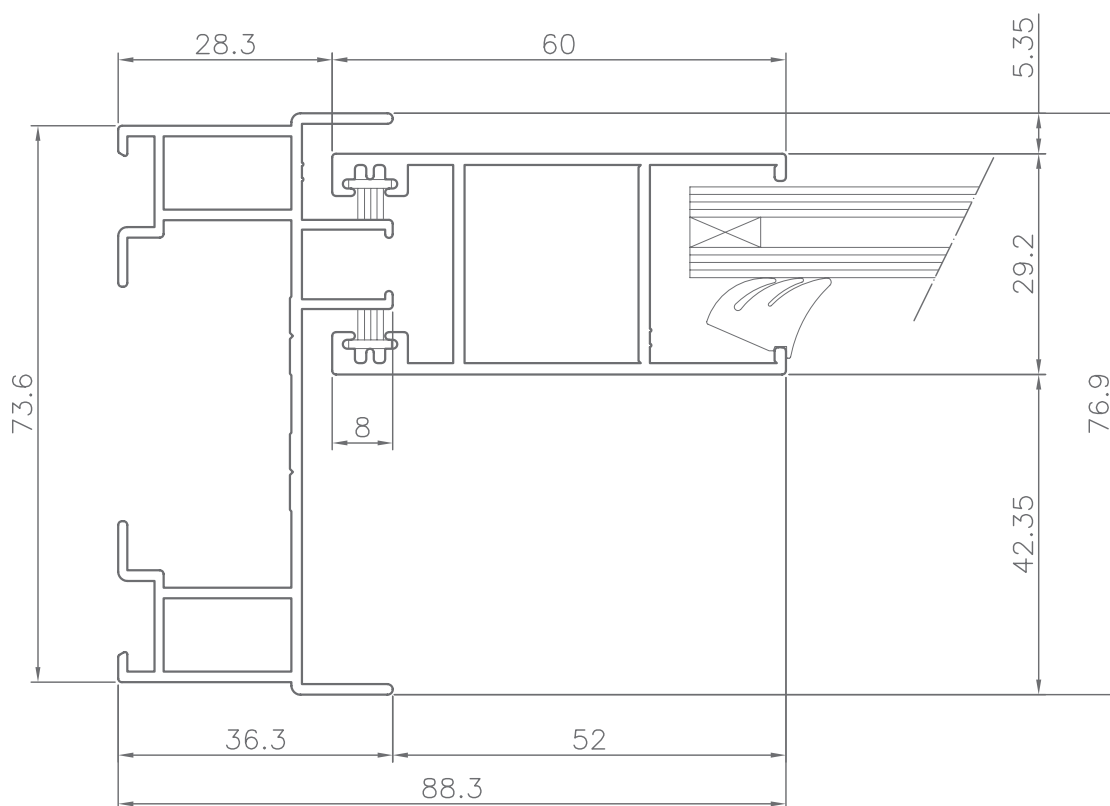

Nudo inferior con zócalo
Inferior joint with skirting board

SECCIONES | SECTIONS

Nudo lateral ventana

Window lateral joint

SECCIONES | SECTIONS

Nudo central reforzado

Reinforced central joint

ACRISTALAMIENTO | GLAZING

Medidas de vidrio dependiendo del tipo de apertura

Glass measures depending on the opening type

VENTANA DOS HOJAS

MEDIDA CRISTAL

Marco lateral	 	
	800030 800032	800031
Ancho	$L/2 - 82$	$L/2 - 91$
Alto	$H - 162$	$H - 162$

VENTANA TRES HOJAS

MEDIDA CRISTAL

Marco lateral	 	
	800030 800032	800031
Ancho Hueco Central	$L/3 - 76$	$L/3 - 79$
Ancho Hueco Lateral	$L/3 - 63$	$L/3 - 66$
Alto	$H - 162$	$H - 162$
LOS 3 CRISTALES IGUALES		
Ancho	$L/3 - 68$	$L/3 - 71$
Alto	$H - 162$	$H - 162$

FIJO TRADICIONAL

MEDIDA CRISTAL

Marco lateral	  	
	800030 800032	800031
Ancho	$L - 87$	$L - 96$
Alto	$h - 50$	$h - 50$

ACRISTALAMIENTO | GLAZING

Medidas de vidrio dependiendo del tipo de apertura

Glass measures depending on the opening type