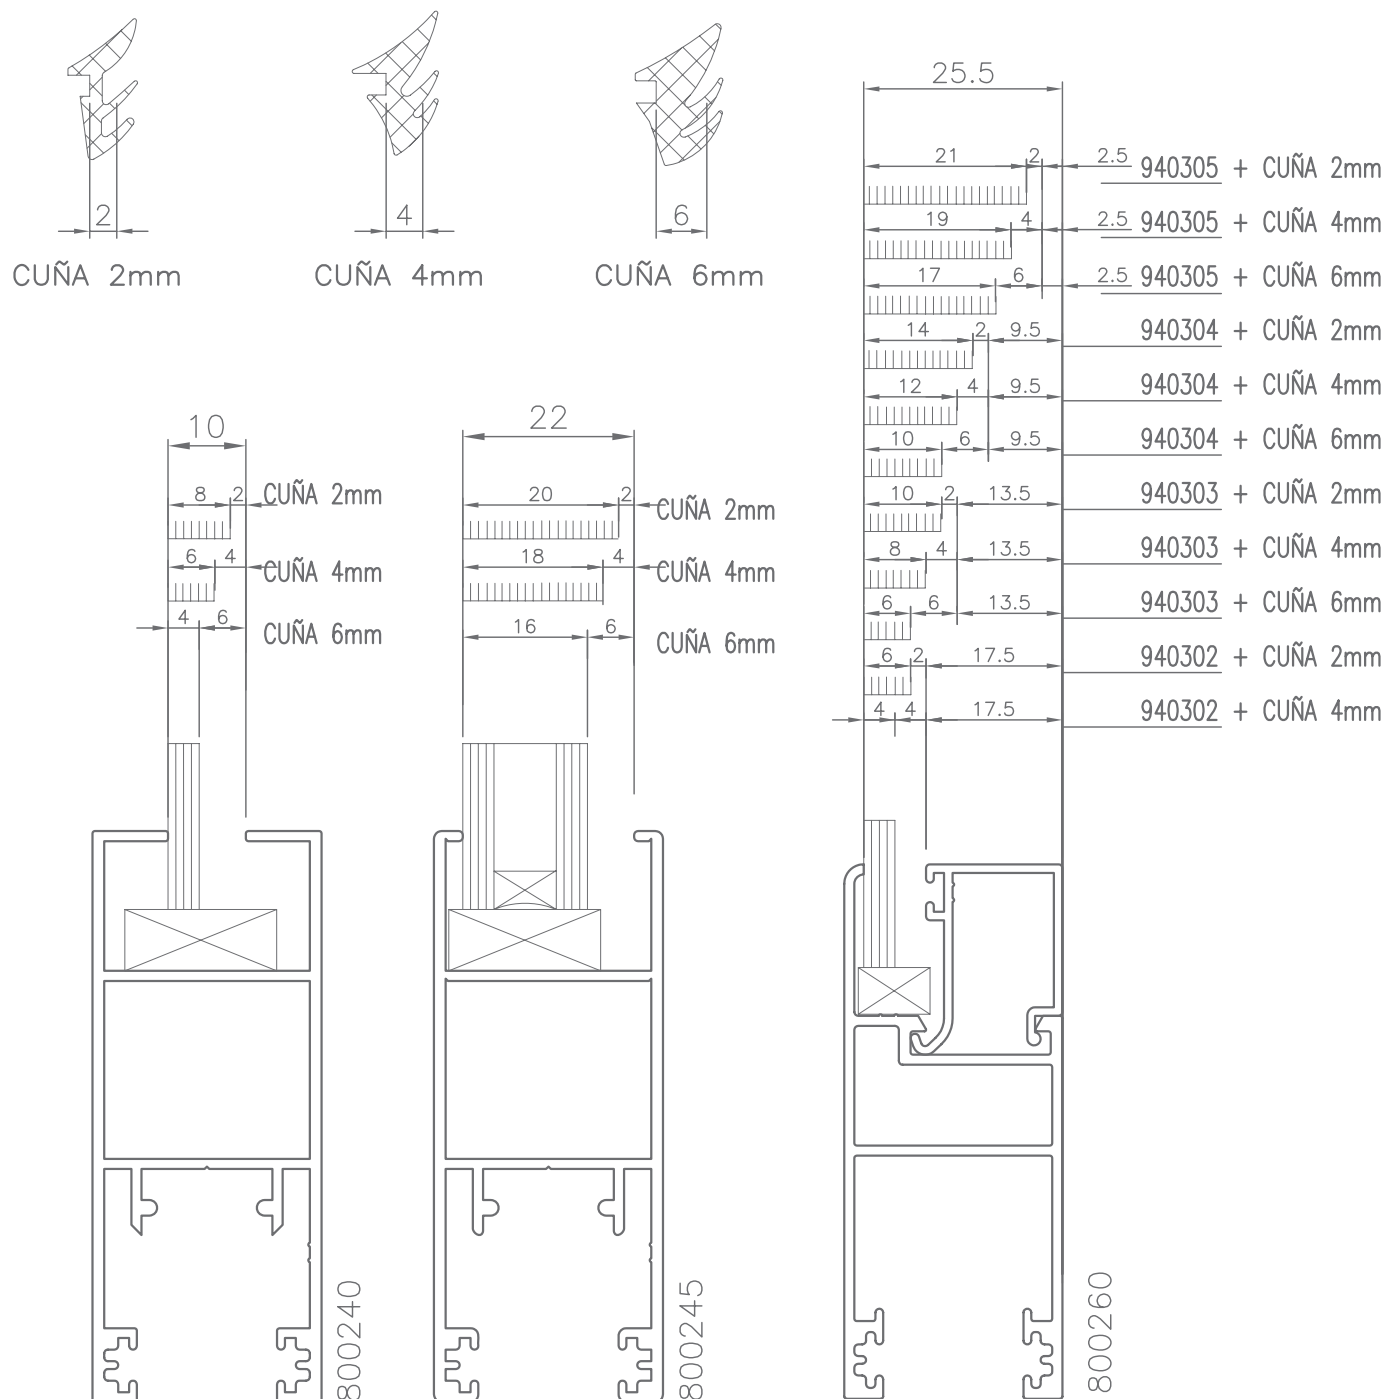

Medidas de vidrio dependiendo del tipo de apertura

Glass measures depending on the opening type

VENTANA DOS HOJAS

MEDIDA CRISTAL

Marco lateral	 	
	800030 800032	800031
Ancho	$L/2 - 82$	$L/2 - 91$
Alto	$H - 162$	$H - 162$

ACRISTALAMIENTO | GLAZING

Medidas de vidrio dependiendo del tipo de apertura

Glass measures depending on the opening type

VENTANA CUATRO HOJAS

MEDIDA CRISTAL

Marco lateral	  	
	800030 800032	800031
Ancho	$L/4 - 75$	$L/4 - 77$
Alto	$H - 162$	$H - 162$

FIJO TRADICIONAL

MEDIDA CRISTAL

Marco lateral	  	
	800030 800032	800031
Ancho	$L - 87$	$L - 96$
Alto	$h - 50$	$h - 50$

ACRISTALAMIENTO | GLAZING

Medidas de vidrio dependiendo del tipo de apertura

Glass measures depending on the opening type

ACRISTALAMIENTO | GLAZING

Medidas de vidrio dependiendo del tipo de apertura

Glass measures depending on the opening type

**HIERROS
JÁTIVA**

CENTRAL

Pol.Ind. "La Vila" Parcela 5.
46819 / Novetlé / Valencia (Spain)
administracion@hierrosjativa.com