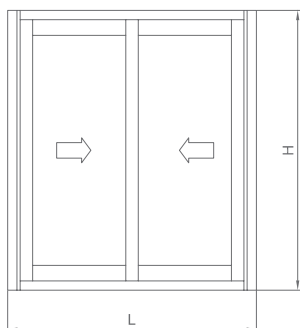

Sección B-B'

Sección A-A'

SECCIONES | SECTIONS

Nudo superior e inferior ventana
Window superior and inferior joint

SECCIONES | SECTIONS

Nudo central 4 hojas

4 sashes central joint

SECCIONES | SECTIONS

Nudo inferior con zócalo
Inferior joint with skirting board

SECCIONES | SECTIONS

Nudo lateral ventana

Window lateral joint

SECCIONES | SECTIONS

Nudo central reforzado

Reinforced central joint

ACRISTALAMIENTO | GLAZING

Medidas de vidrio dependiendo del tipo de apertura

Glass measures depending on the opening type

VENTANA DOS HOJAS

MEDIDA CRISTAL

Marco lateral	 	
	800030 800032	800031
Ancho	$L/2 - 82$	$L/2 - 91$
Alto	$H - 162$	$H - 162$

VENTANA TRES HOJAS

MEDIDA CRISTAL

Marco lateral	 	
	800030 800032	800031
Ancho Hueco Central	$L/3 - 76$	$L/3 - 79$
Ancho Hueco Lateral	$L/3 - 63$	$L/3 - 66$
Alto	$H - 162$	$H - 162$
LOS 3 CRISTALES IGUALES		
Ancho	$L/3 - 68$	$L/3 - 71$
Alto	$H - 162$	$H - 162$