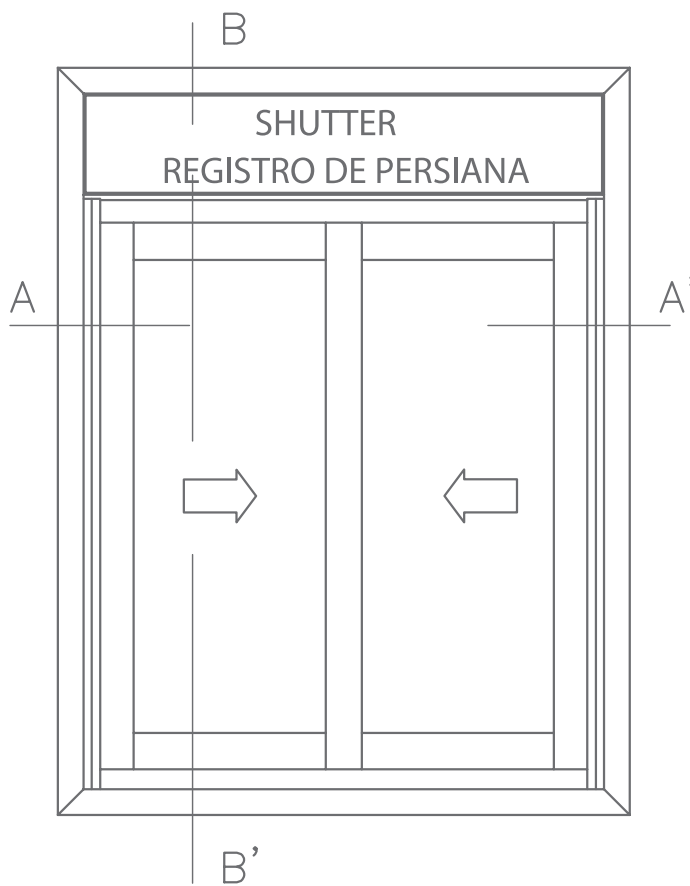

Two sash window

Sección B-B'

Sección A-A'

800031

**HIERROS
JÁTIVA**

**CORREDERA DE CORTE RECTO
STRAIGHT CUT SLIDING**

SERIE 800

SECCIONES | SECTIONS

Ventana de dos hojas con fijo
Two sashes window with fixed

Sección A-A'

800031

Sección B-B'

800011

800021

SECCIONES | SECTIONS

Registro de persiana
Shutter

Sección B-B'

Sección A-A'

SECCIONES | SECTIONS

Nudo superior e inferior ventana
Window superior and inferior joint

SECCIONES | SECTIONS

Nudo central 4 hojas

4 sashes central joint

SECCIONES | SECTIONS

Medidas de vidrio dependiendo del tipo de apertura

Glass measures depending on the opening type

VENTANA DOS HOJAS

MEDIDA CRISTAL

Marco lateral	 	
	800030 800032	800031
Ancho	$L/2 - 82$	$L/2 - 91$
Alto	$H - 162$	$H - 162$