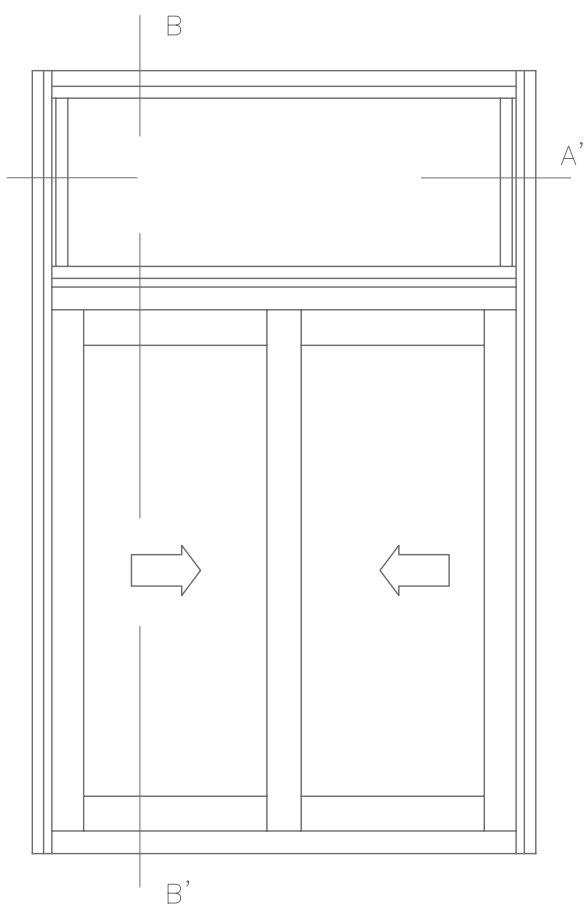

Two sash window

Sección B-B'

Sección A-A'

800031

**HIERROS
JÁTIVA**

**CORREDERA DE CORTE RECTO
STRAIGHT CUT SLIDING**

SERIE 800

SECCIONES | SECTIONS

Ventana de dos hojas con fijo
Two sashes window with fixed

Sección A-A'

800031

Sección B-B'

800011

800021

SECCIONES | SECTIONS

Registro de persiana
Shutter

Sección B-B'

Sección A-A'

SECCIONES | SECTIONS

Nudo superior e inferior ventana
Window superior and inferior joint

SECCIONES | SECTIONS

Nudo central 4 hojas

4 sashes central joint

SECCIONES | SECTIONS

Medidas de vidrio dependiendo del tipo de apertura

Glass measures depending on the opening type

VENTANA DOS HOJAS

MEDIDA CRISTAL

Marco lateral	 	
	800030 800032	800031
Ancho	$L/2 - 82$	$L/2 - 91$
Alto	$H - 162$	$H - 162$