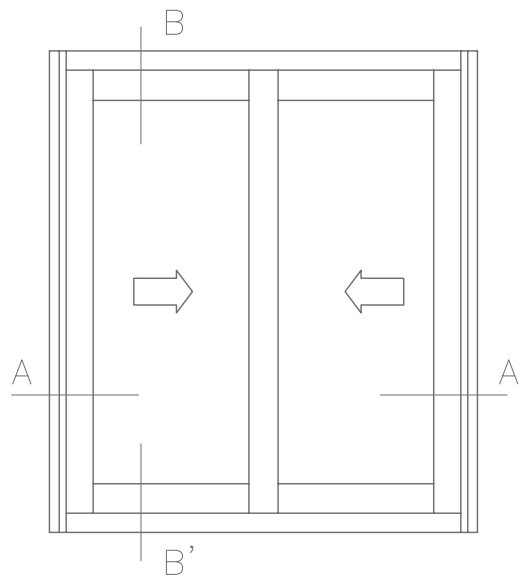

CORREDERA DE CORTE RECTO
STRAIGHT CUT SLIDING

Serie 800

SECCIONES | ACRISTALAMIENTO

HIERROS
JÁTIVA

SERIE 800

CORREDERA DE CORTE RECTO
STRAIGHT CUT SLIDING

SECCIONES | SECTIONS

Ventana dos hojas

Two sash window

Sección B-B'

Sección A-A'

800031

**HIERROS
JÁTIVA**

**CORREDERA DE CORTE RECTO
STRAIGHT CUT SLIDING**

SERIE 800

SECCIONES | SECTIONS

Ventana de dos hojas con fijo
Two sashes window with fixed

Sección A-A'

800031

Sección B-B'

800011

800021

SECCIONES | SECTIONS

Registro de persiana
Shutter

Medidas de vidrio dependiendo del tipo de apertura

Glass measures depending on the opening type

VENTANA DOS HOJAS

MEDIDA CRISTAL

Marco lateral	 	
	800030 800032	800031
Ancho	$L/2 - 82$	$L/2 - 91$
Alto	$H - 162$	$H - 162$