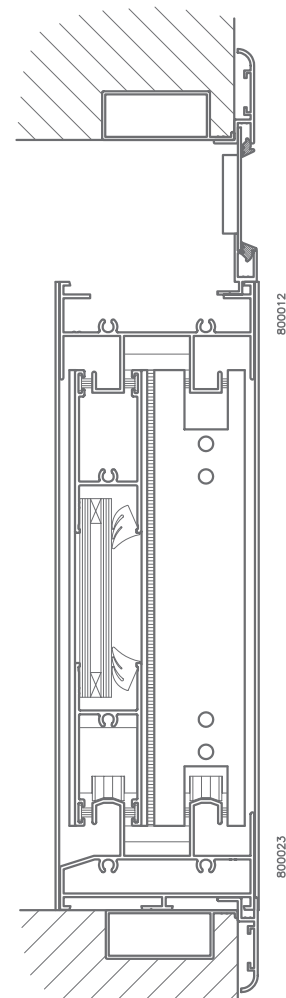

Ventana de dos hojas con fijo
Two sashes window with fixed

Sección A-A'

800031

Sección B-B'

800011

800021

SECCIONES | SECTIONS

Registro de persiana
Shutter

Sección B-B'

Sección A-A'

SECCIONES | SECTIONS

Nudo superior e inferior ventana
Window superior and inferior joint

SECCIONES | SECTIONS

Nudo central 4 hojas

4 sashes central joint

SECCIONES | SECTIONS

Medidas de vidrio dependiendo del tipo de apertura

Glass measures depending on the opening type

VENTANA DOS HOJAS

MEDIDA CRISTAL

Marco lateral	 	
	800030 800032	800031
Ancho	$L/2 - 82$	$L/2 - 91$
Alto	$H - 162$	$H - 162$

VENTANA TRES HOJAS

MEDIDA CRISTAL

Marco lateral	 	
	800030 800032	800031
Ancho Hueco Central	$L/3 - 76$	$L/3 - 79$
Ancho Hueco Lateral	$L/3 - 63$	$L/3 - 66$
Alto	$H - 162$	$H - 162$
LOS 3 CRISTALES IGUALES		
Ancho	$L/3 - 68$	$L/3 - 71$
Alto	$H - 162$	$H - 162$