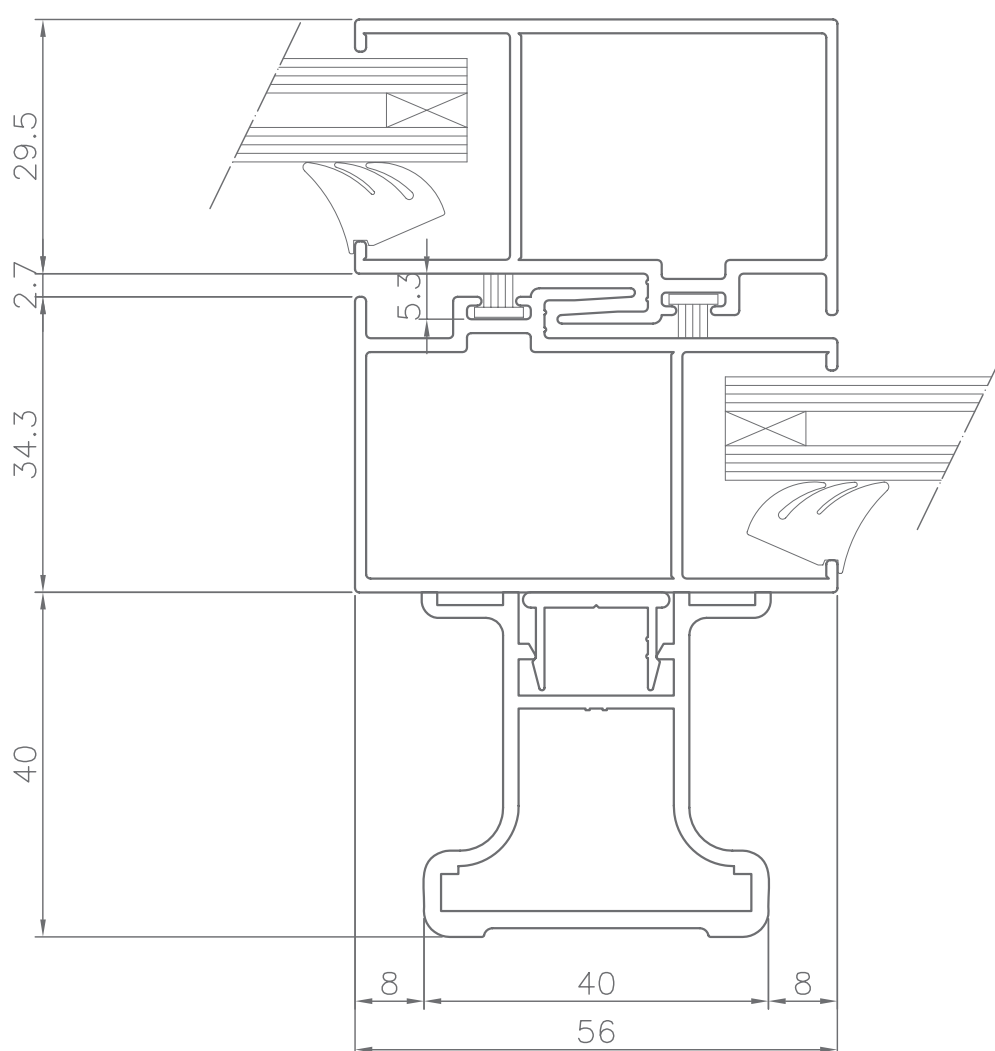

Sección B-B'

Sección A-A'

SECCIONES | SECTIONS

Nudo superior e inferior ventana
Window superior and inferior joint

SECCIONES | SECTIONS

Nudo central 4 hojas

4 sashes central joint

SECCIONES | SECTIONS

Nudo inferior con zócalo
Inferior joint with skirting board

SECCIONES | SECTIONS

Nudo lateral ventana

Window lateral joint

SECCIONES | SECTIONS

Nudo central reforzado

Reinforced central joint

ACRISTALAMIENTO | GLAZING

Medidas de vidrio dependiendo del tipo de apertura

Glass measures depending on the opening type

VENTANA DOS HOJAS

MEDIDA CRISTAL

Marco lateral	 	
	800030 800032	800031
Ancho	$L/2 - 82$	$L/2 - 91$
Alto	$H - 162$	$H - 162$

FIJO TRADICIONAL

MEDIDA CRISTAL

Marco lateral	  	
	800030 800032	800031
Ancho	$L - 87$	$L - 96$
Alto	$h - 50$	$h - 50$

ACRISTALAMIENTO | GLAZING

Medidas de vidrio dependiendo del tipo de apertura

Glass measures depending on the opening type