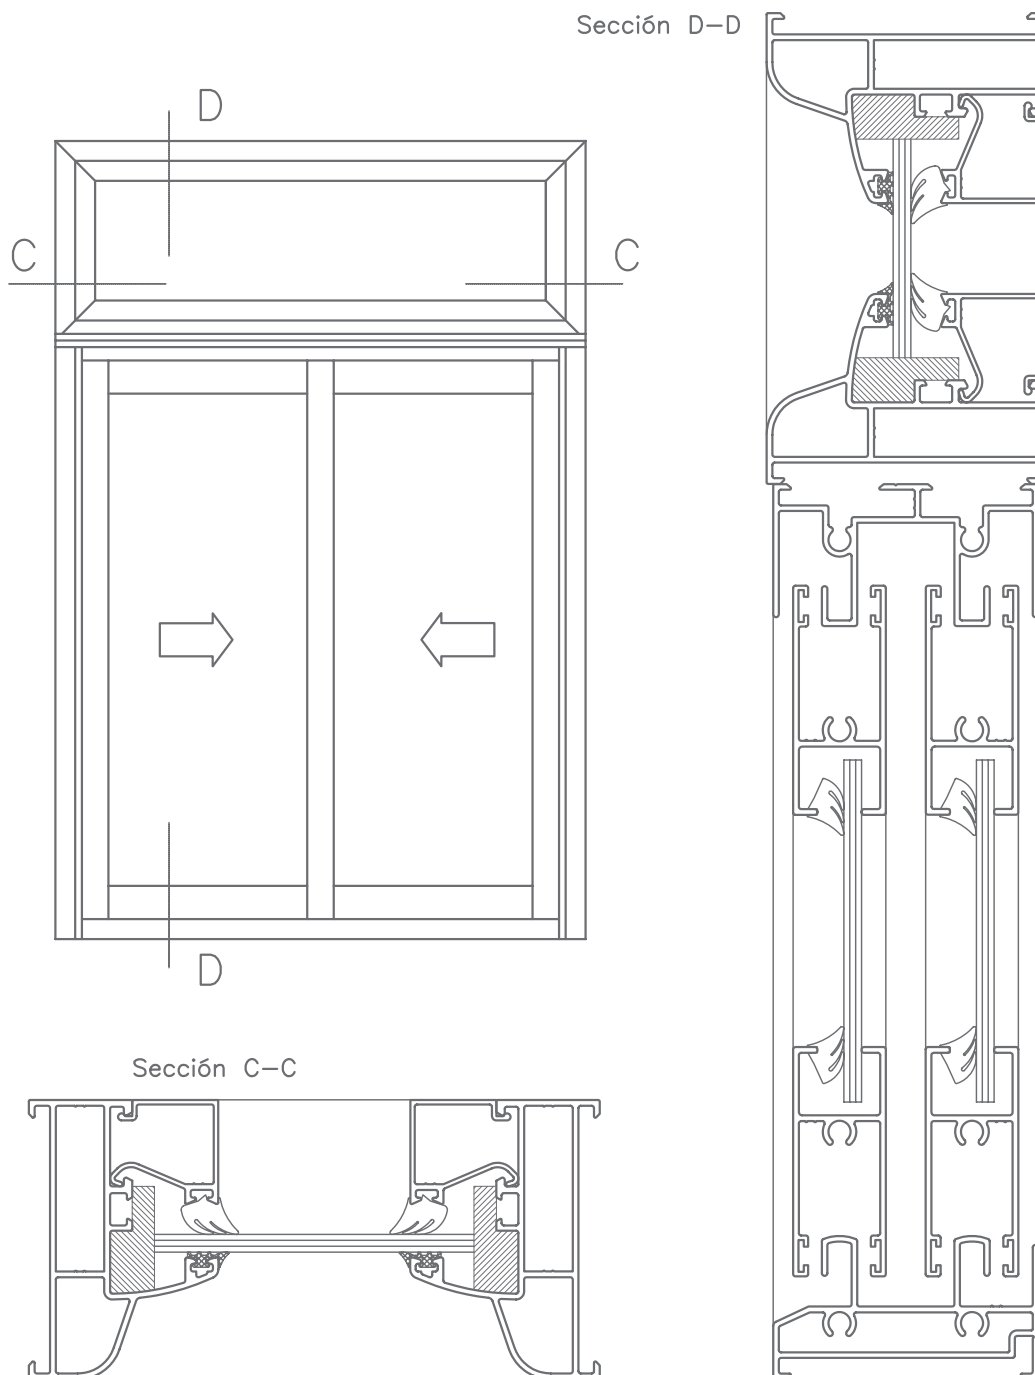

CORREDERA DE CORTE RECTO
STRAIGHT CUT SLIDING

Serie 2300

SECCIONES | ACRISTALAMIENTO

SECCIONES | SECTIONS

Ventana dos hojas
Two sashes window

SECCIONES | SECTIONS

Ventana de dos hojas con fijo 230081

Two sashes window with fixed 230081

SECCIONES | SECTIONS

Ventana de dos hojas con fijo 230080

Two sashes window with fixed 230080

SECCIONES | SECTIONS

Ventana de dos hojas con fijo perimetral

Two sashes window with fixed perimetral

**HIERROS
JÁTIVA**

SERIE 2300

**CORREDERA DE CORTE RECTO
STRAIGHT CUT SLIDING**

SECCIONES | SECTIONS

Nudo 4 hojas

4 sashes joint

**HIERROS
JÁTIVA**

SERIE 2300

CORREDERA DE CORTE RECTO STRAIGHT CUT SLIDING

MEDIDA CRISTAL

Marco fijo	 230082
Ancho	L - 65
Alto	h - 65

FIJO TRADICIONAL

MEDIDA CRISTAL

Marco fijo	 230080	 230081
Ancho	L - 93	L - 79
Alto	h - 44	h - 36

ACRISTALAMIENTO | GLAZING

Medidas de vidrio dependiendo del tipo de apertura