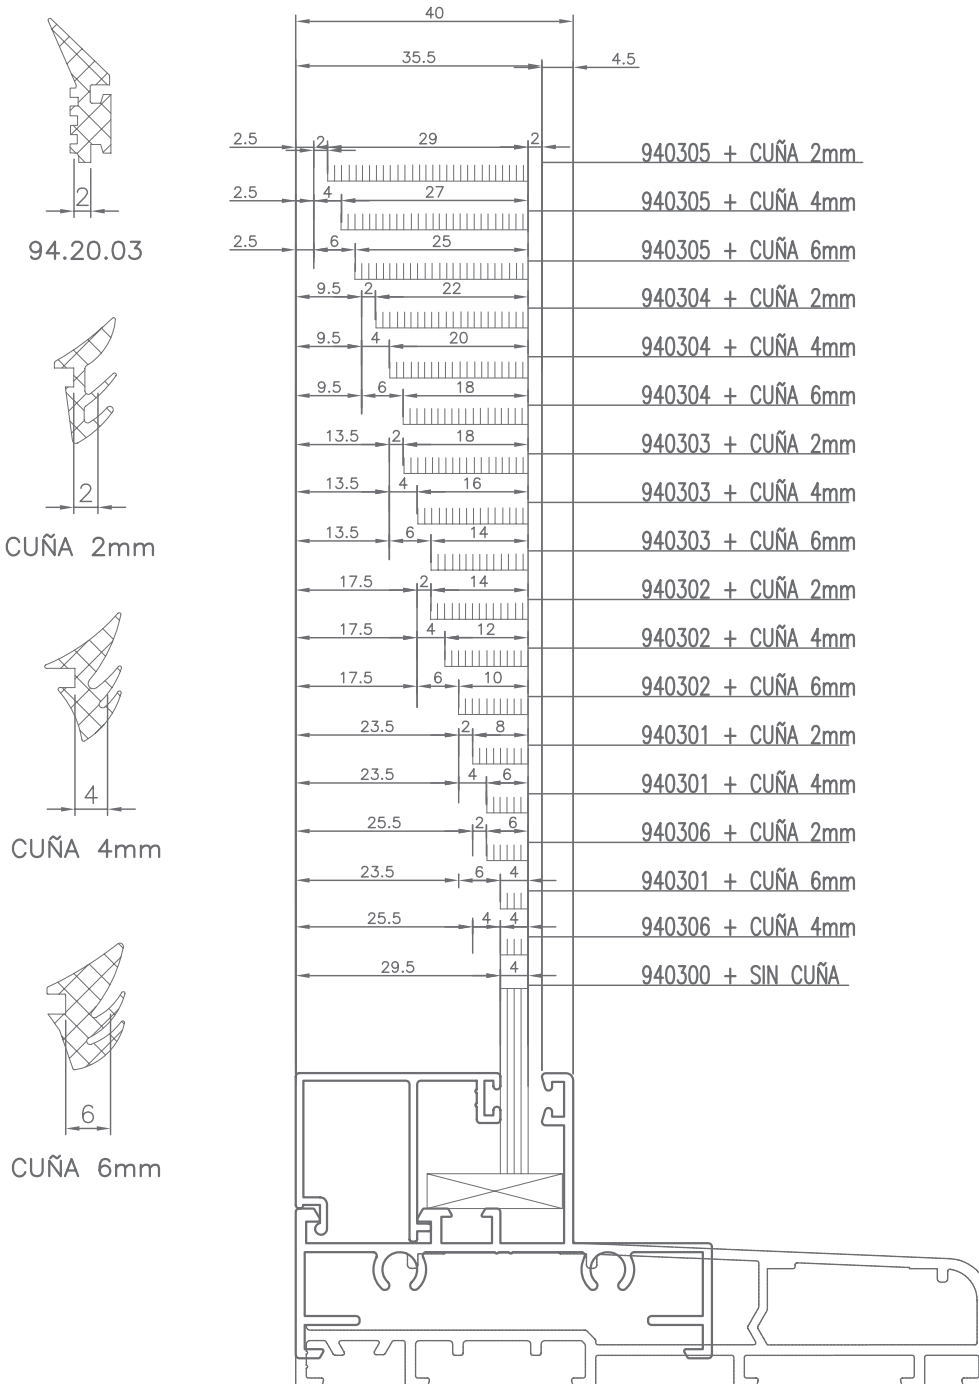

CRISTAL NORMAL Y CAMARA	
Ancho	$L/2 - 74$
Alto	$H - 134$

VENTANA TRES HOJAS

MEDIDA CRISTAL

CRISTAL NORMAL Y CAMARA		
Ancho Hueco Central		$L/3 - 61$
Ancho Hueco Lateral		$L/3 - 54$
Alto		$H - 134$

VENTANA CUATRO HOJAS

MEDIDA CRISTAL

CRISTAL NORMAL Y CAMARA	
Ancho	$L/4 - 65$
Alto	$H - 134$

ACRISTALAMIENTO | GLAZING

Medidas de vidrio dependiendo del tipo de apertura

Glass measures depending on the opening type

FIJO PERIMETRAL

MEDIDA CRISTAL

Marco fijo	 230082
Ancho	L - 65
Alto	h - 65

FIJO TRADICIONAL

MEDIDA CRISTAL

Marco fijo	 230080	 230081
Ancho	L - 93	L - 79
Alto	h - 44	h - 36

ACRISTALAMIENTO | GLAZING

Medidas de vidrio dependiendo del tipo de apertura

Glass measures depending on the opening type

ACRISTALAMIENTO | GLAZING

Medidas de vidrio dependiendo del tipo de apertura

Glass measures depending on the opening type

**HIERROS
JÁTIVA**

CENTRAL

Pol.Ind. "La Vila" Parcela 5.
46819 / Novetlé / Valencia (Spain)
administracion@hierrosjativa.com