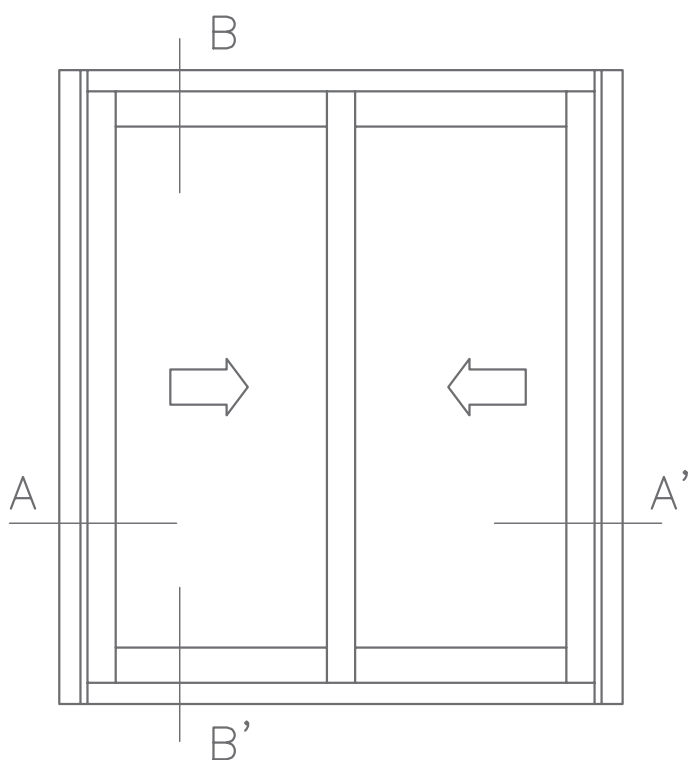

CORREDERA DE CORTE RECTO
STRAIGHT CUT SLIDING

Serie 2300

SECCIONES | ACRISTALAMIENTO

SECCIONES | SECTIONS

Ventana dos hojas
Two sashes window

SECCIONES | SECTIONS

Ventana de dos hojas con fijo 230081

Two sashes window with fixed 230081

SECCIONES | SECTIONS

Ventana de dos hojas con fijo 230080

Two sashes window with fixed 230080

SECCIONES | SECTIONS

Ventana de dos hojas con fijo perimetral

Two sashes window with fixed perimetral

**HIERROS
JÁTIVA**

CRISTAL NORMAL Y CAMARA	
Ancho	$L/2 - 74$
Alto	$H - 134$

VENTANA TRES HOJAS

MEDIDA CRISTAL

CRISTAL NORMAL Y CAMARA		
Ancho Hueco Central		$L/3 - 61$
Ancho Hueco Lateral		$L/3 - 54$
Alto		$H - 134$

VENTANA CUATRO HOJAS

MEDIDA CRISTAL

Marco fijo	 230082
Ancho	L - 65
Alto	h - 65

FIJO TRADICIONAL

MEDIDA CRISTAL

Marco fijo	 230080	 230081
Ancho	L - 93	L - 79
Alto	h - 44	h - 36

ACRISTALAMIENTO | GLAZING

Medidas de vidrio dependiendo del tipo de apertura