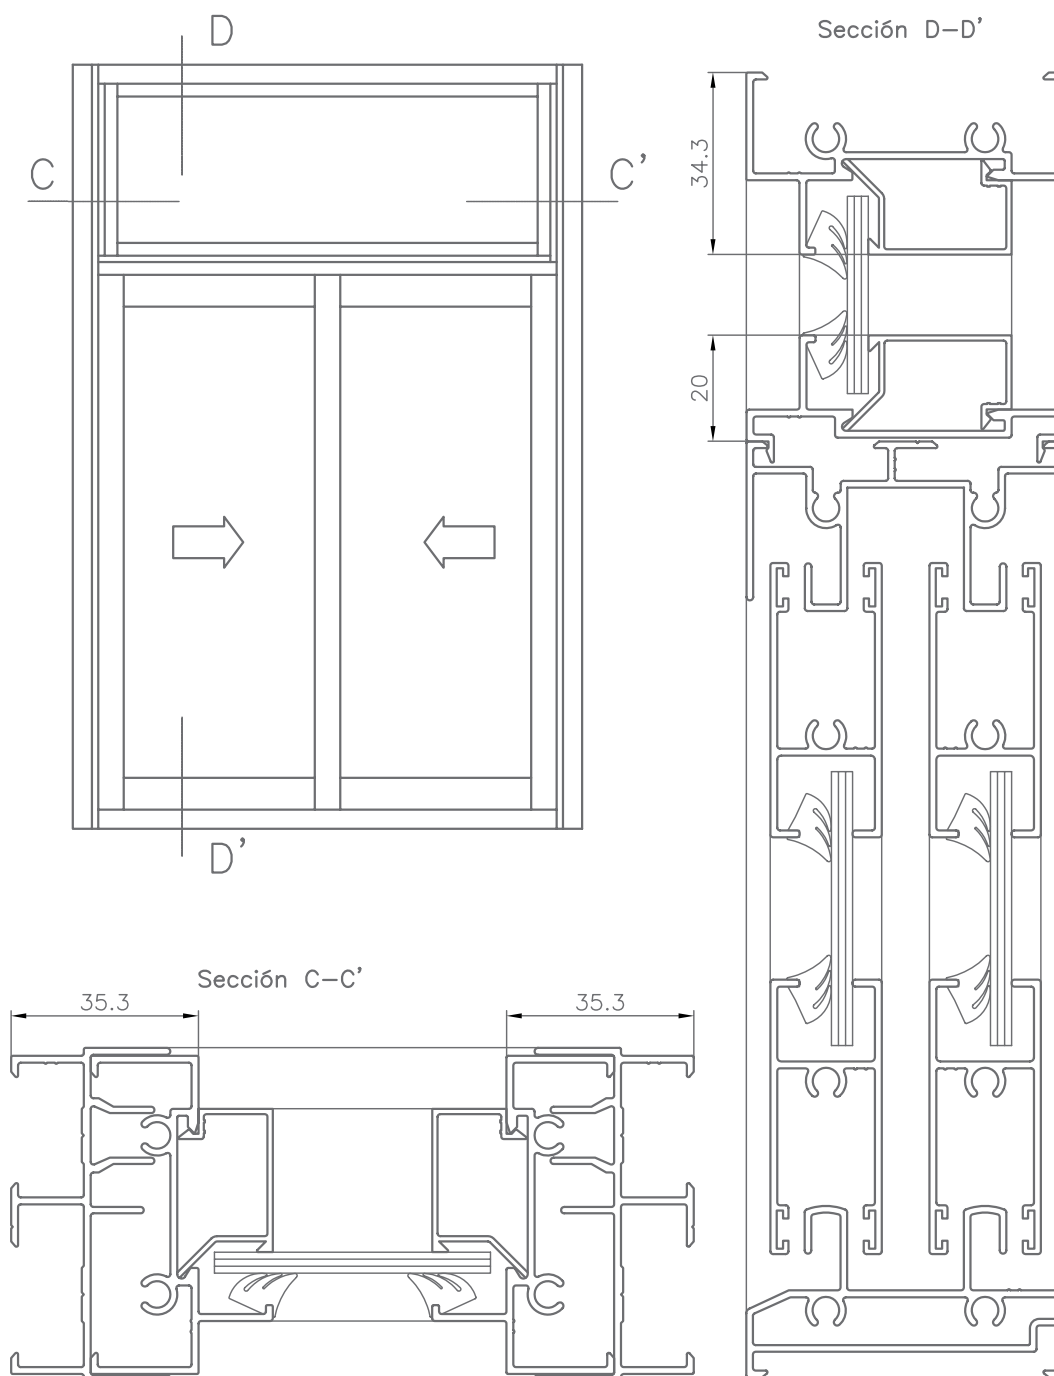

CORREDERA DE CORTE RECTO
STRAIGHT CUT SLIDING

Serie 2300

SECCIONES | ACRISTALAMIENTO

SECCIONES | SECTIONS

Ventana dos hojas
Two sashes window

SECCIONES | SECTIONS

Ventana de dos hojas con fijo 230081

Two sashes window with fixed 230081

SECCIONES | SECTIONS

Ventana de dos hojas con fijo 230080

Two sashes window with fixed 230080

SECCIONES | SECTIONS

Ventana de dos hojas con fijo perimetral

Two sashes window with fixed perimetral

**HIERROS
JÁTIVA**

CRISTAL NORMAL Y CAMARA	
Ancho	$L/2 - 74$
Alto	$H - 134$

VENTANA TRES HOJAS

MEDIDA CRISTAL

CRISTAL NORMAL Y CAMARA		
Ancho Hueco Central		$L/3 - 61$
Ancho Hueco Lateral		$L/3 - 54$
Alto		$H - 134$

VENTANA CUATRO HOJAS

MEDIDA CRISTAL

Marco fijo	 230082
Ancho	L - 65
Alto	h - 65

FIJO TRADICIONAL

MEDIDA CRISTAL

Marco fijo	 230080	 230081
Ancho	L - 93	L - 79
Alto	h - 44	h - 36

ACRISTALAMIENTO | GLAZING

Medidas de vidrio dependiendo del tipo de apertura