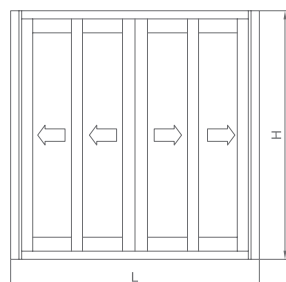

CRISTAL NORMAL Y CAMARA	
Ancho	$L/2 - 74$
Alto	$H - 134$

VENTANA TRES HOJAS

MEDIDA CRISTAL

CRISTAL NORMAL Y CAMARA		
Ancho Hueco Central		$L/3 - 61$
Ancho Hueco Lateral		$L/3 - 54$
Alto		$H - 134$

VENTANA CUATRO HOJAS

MEDIDA CRISTAL

CRISTAL NORMAL Y CAMARA	
Ancho	$L/4 - 65$
Alto	$H - 134$

ACRISTALAMIENTO | GLAZING

Medidas de vidrio dependiendo del tipo de apertura

Glass measures depending on the opening type

FIJO PERIMETRAL

MEDIDA CRISTAL

Marco fijo	 230082
Ancho	L - 65
Alto	h - 65

FIJO TRADICIONAL

MEDIDA CRISTAL

Marco fijo	 230080	 230081
Ancho	L - 93	L - 79
Alto	h - 44	h - 36

ACRISTALAMIENTO | GLAZING

Medidas de vidrio dependiendo del tipo de apertura