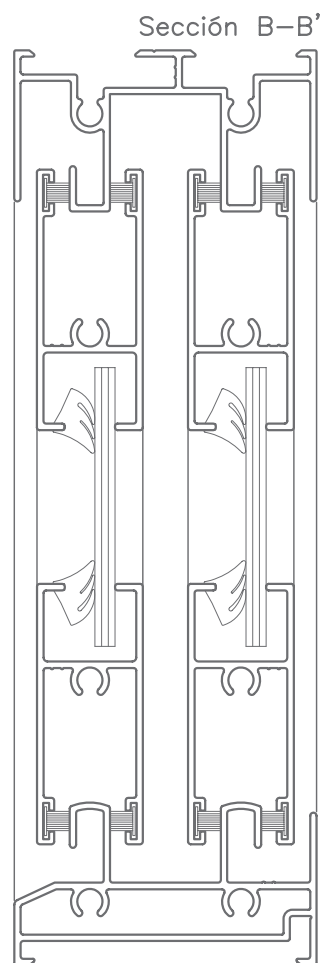

CORREDERA DE CORTE RECTO
STRAIGHT CUT SLIDING

Serie 2300

SECCIONES | ACRISTALAMIENTO

SECCIONES | SECTIONS

Ventana dos hojas
Two sashes window

SECCIONES | SECTIONS

Ventana de dos hojas con fijo 230081

Two sashes window with fixed 230081

CRISTAL NORMAL Y CAMARA	
Ancho	$L/2 - 74$
Alto	$H - 134$

VENTANA TRES HOJAS

MEDIDA CRISTAL

CRISTAL NORMAL Y CAMARA		
Ancho Hueco Central		$L/3 - 61$
Ancho Hueco Lateral		$L/3 - 54$
Alto		$H - 134$

VENTANA CUATRO HOJAS

MEDIDA CRISTAL

CRISTAL NORMAL Y CAMARA	
Ancho	$L/4 - 65$
Alto	$H - 134$

ACRISTALAMIENTO | GLAZING

Medidas de vidrio dependiendo del tipo de apertura

Glass measures depending on the opening type

FIJO PERIMETRAL

MEDIDA CRISTAL

Marco fijo	 230082
Ancho	L - 65
Alto	h - 65

FIJO TRADICIONAL

MEDIDA CRISTAL

Marco fijo	 230080	 230081
Ancho	L - 93	L - 79
Alto	h - 44	h - 36

ACRISTALAMIENTO | GLAZING

Medidas de vidrio dependiendo del tipo de apertura