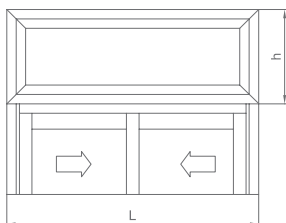

MEDIDA CRISTAL

CRISTAL NORMAL Y CAMARA	
Ancho	$L/4 - 65$
Alto	$H - 134$

ACRISTALAMIENTO | GLAZING

Medidas de vidrio dependiendo del tipo de apertura

Glass measures depending on the opening type

FIJO PERIMETRAL

MEDIDA CRISTAL

Marco fijo	 230082
Ancho	L - 65
Alto	h - 65

FIJO TRADICIONAL

MEDIDA CRISTAL

Marco fijo	 230080	 230081
Ancho	L - 93	L - 79
Alto	h - 44	h - 36

ACRISTALAMIENTO | GLAZING

Medidas de vidrio dependiendo del tipo de apertura