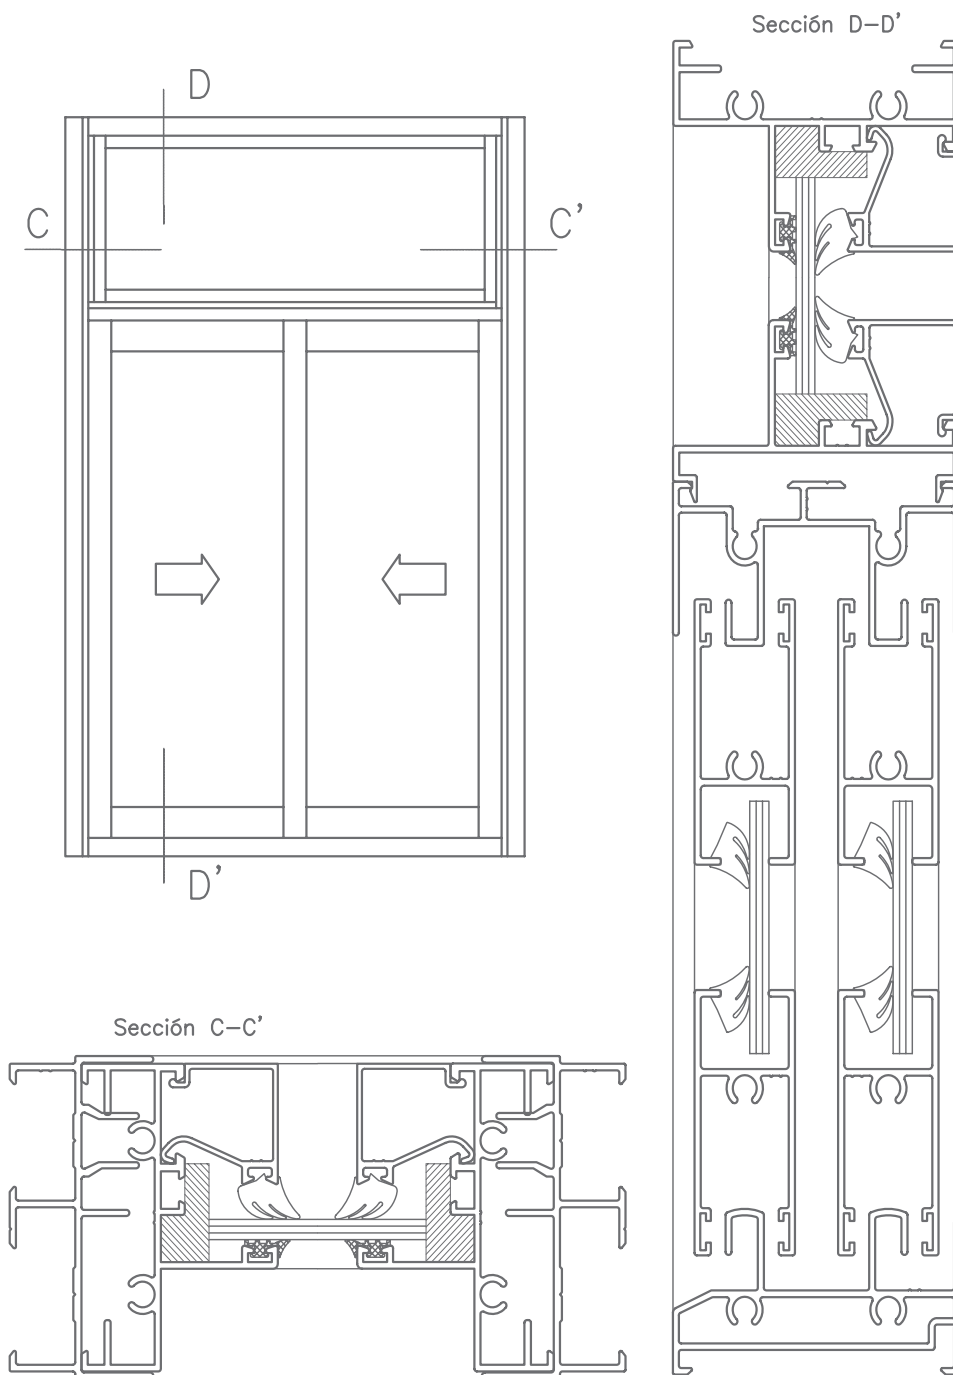

CORREDERA DE CORTE RECTO
STRAIGHT CUT SLIDING

Serie 2300

SECCIONES | ACRISTALAMIENTO

SECCIONES | SECTIONS

Ventana dos hojas
Two sashes window

SECCIONES | SECTIONS

Ventana de dos hojas con fijo 230081

Two sashes window with fixed 230081

SECCIONES | SECTIONS

Ventana de dos hojas con fijo 230080

Two sashes window with fixed 230080

SECCIONES | SECTIONS

Ventana de dos hojas con fijo perimetral

Two sashes window with fixed perimetral

**HIERROS
JÁTIVA**

CRISTAL NORMAL Y CAMARA	
Ancho	$L/2 - 74$
Alto	$H - 134$

VENTANA TRES HOJAS

MEDIDA CRISTAL

CRISTAL NORMAL Y CAMARA		
Ancho Hueco Central		$L/3 - 61$
Ancho Hueco Lateral		$L/3 - 54$
Alto		$H - 134$

VENTANA CUATRO HOJAS

MEDIDA CRISTAL

Marco fijo	 230082
Ancho	L - 65
Alto	h - 65

FIJO TRADICIONAL

MEDIDA CRISTAL

Marco fijo	 230080	 230081
Ancho	L - 93	L - 79
Alto	h - 44	h - 36

ACRISTALAMIENTO | GLAZING

Medidas de vidrio dependiendo del tipo de apertura