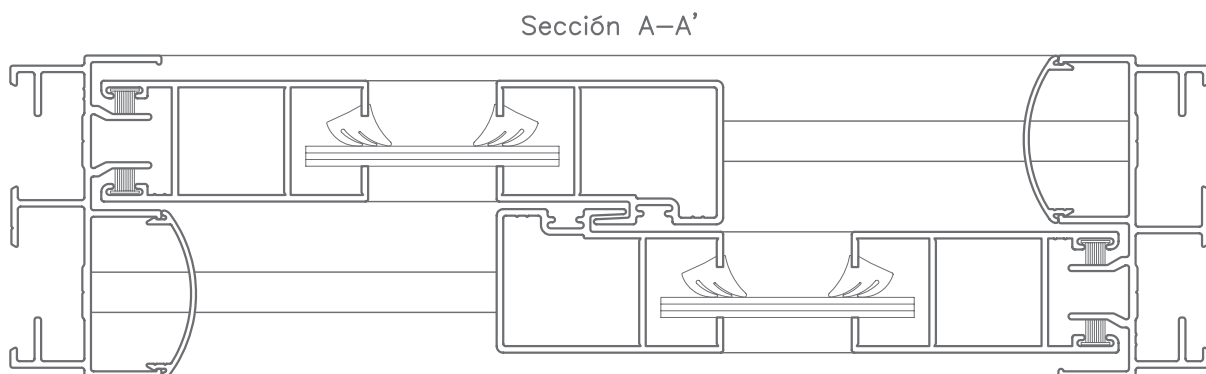

CORREDERA DE CORTE RECTO
STRAIGHT CUT SLIDING

Serie 2300

SECCIONES | ACRISTALAMIENTO

SECCIONES | SECTIONS

Ventana dos hojas
Two sashes window

SECCIONES | SECTIONS

Ventana de dos hojas con fijo 230081

Two sashes window with fixed 230081

SECCIONES | SECTIONS

Ventana de dos hojas con fijo 230080

Two sashes window with fixed 230080

SECCIONES | SECTIONS

Ventana de dos hojas con fijo perimetral

Two sashes window with fixed perimetral

**HIERROS
JÁTIVA**

SERIE 2300

**CORREDERA DE CORTE RECTO
STRAIGHT CUT SLIDING**

SECCIONES | SECTIONS

Nudo 4 hojas

4 sashes joint

**HIERROS
JÁTIVA**

SERIE 2300

CORREDERA DE CORTE RECTO STRAIGHT CUT SLIDING

SECCIONES | SECTIONS

Aplicaciones de la serie

Series applications

ACRISTALAMIENTO | GLAZING

Medidas de vidrio dependiendo del tipo de apertura

Glass measures depending on the opening type

VENTANA DOS HOJAS

MEDIDA CRISTAL