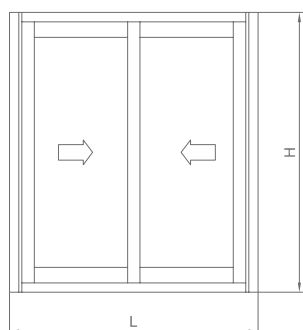

SECCIONES | SECTIONS

Aplicaciones de la serie

Series applications

ACRISTALAMIENTO | GLAZING

Medidas de vidrio dependiendo del tipo de apertura

Glass measures depending on the opening type

VENTANA DOS HOJAS

MEDIDA CRISTAL

CRISTAL NORMAL Y CAMARA	
Ancho	$L/2 - 74$
Alto	$H - 134$

VENTANA TRES HOJAS

MEDIDA CRISTAL

CRISTAL NORMAL Y CAMARA		
Ancho Hueco Central		$L/3 - 61$
Ancho Hueco Lateral		$L/3 - 54$
Alto		$H - 134$

VENTANA CUATRO HOJAS

MEDIDA CRISTAL

CRISTAL NORMAL Y CAMARA	
Ancho	$L/4 - 65$
Alto	$H - 134$

ACRISTALAMIENTO | GLAZING

Medidas de vidrio dependiendo del tipo de apertura

Glass measures depending on the opening type

FIJO PERIMETRAL

MEDIDA CRISTAL

Marco fijo	 230082
Ancho	L - 65
Alto	h - 65

FIJO TRADICIONAL

MEDIDA CRISTAL

Marco fijo	 230080	 230081
Ancho	L - 93	L - 79
Alto	h - 44	h - 36

ACRISTALAMIENTO | GLAZING

Medidas de vidrio dependiendo del tipo de apertura