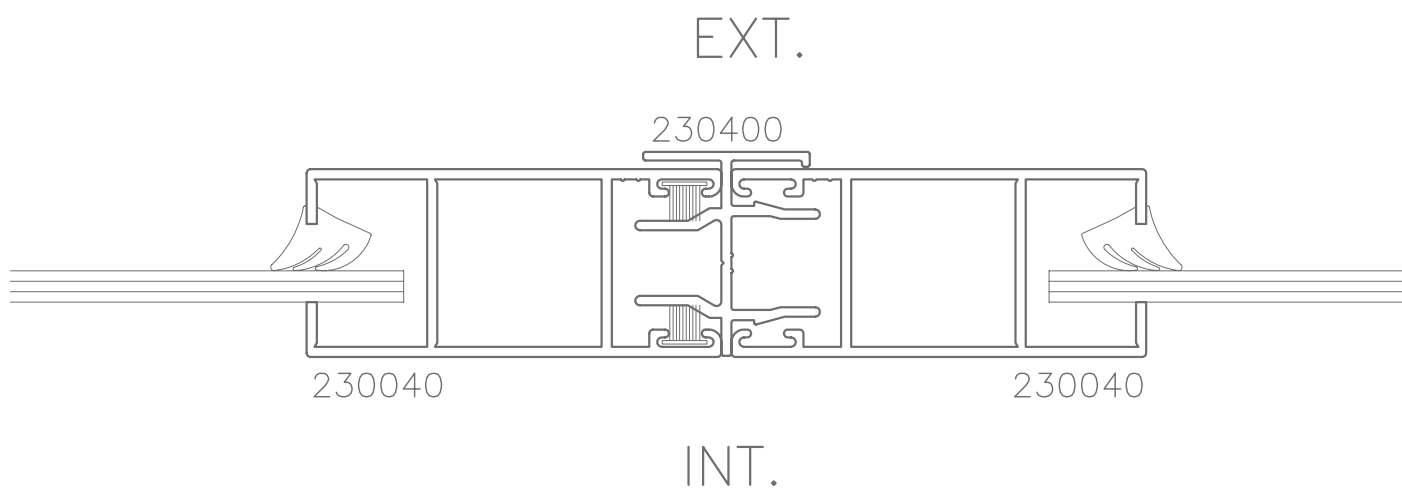

CORREDERA DE CORTE RECTO
STRAIGHT CUT SLIDING

Serie 2300

SECCIONES | ACRISTALAMIENTO

SECCIONES | SECTIONS

Ventana dos hojas
Two sashes window

SECCIONES | SECTIONS

Ventana de dos hojas con fijo 230081

Two sashes window with fixed 230081

SECCIONES | SECTIONS

Ventana de dos hojas con fijo 230080

Two sashes window with fixed 230080

SECCIONES | SECTIONS

Ventana de dos hojas con fijo perimetral

Two sashes window with fixed perimetral

**HIERROS
JÁTIVA**

SERIE 2300

**CORREDERA DE CORTE RECTO
STRAIGHT CUT SLIDING**

SECCIONES | SECTIONS

Nudo 4 hojas

4 sashes joint

**HIERROS
JÁTIVA**

SERIE 2300

CORREDERA DE CORTE RECTO STRAIGHT CUT SLIDING

MEDIDA CRISTAL

Marco fijo	 230082
Ancho	L - 65
Alto	h - 65

FIJO TRADICIONAL

MEDIDA CRISTAL

Marco fijo	 230080	 230081
Ancho	L - 93	L - 79
Alto	h - 44	h - 36

ACRISTALAMIENTO | GLAZING

Medidas de vidrio dependiendo del tipo de apertura