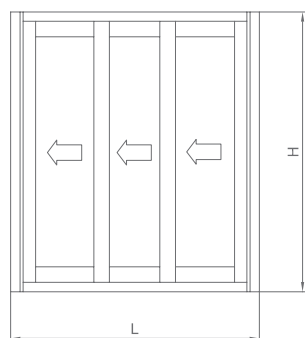

CORREDERA DE CORTE RECTO
STRAIGHT CUT SLIDING

Serie 2300

SECCIONES | ACRISTALAMIENTO

SECCIONES | SECTIONS

Ventana dos hojas
Two sashes window

SECCIONES | SECTIONS

Ventana de dos hojas con fijo 230081

Two sashes window with fixed 230081

SECCIONES | SECTIONS

Ventana de dos hojas con fijo 230080

Two sashes window with fixed 230080

SECCIONES | SECTIONS

Ventana de dos hojas con fijo perimetral

Two sashes window with fixed perimetral

**HIERROS
JÁTIVA**

SECCIONES | SECTIONS

Aplicaciones de la serie

Series applications

ACRISTALAMIENTO | GLAZING

Medidas de vidrio dependiendo del tipo de apertura

Glass measures depending on the opening type

VENTANA DOS HOJAS

MEDIDA CRISTAL

CRISTAL NORMAL Y CAMARA	
Ancho	$L/2 - 74$
Alto	$H - 134$

VENTANA TRES HOJAS

MEDIDA CRISTAL

CRISTAL NORMAL Y CAMARA		
Ancho Hueco Central		$L/3 - 61$
Ancho Hueco Lateral		$L/3 - 54$
Alto		$H - 134$

VENTANA CUATRO HOJAS