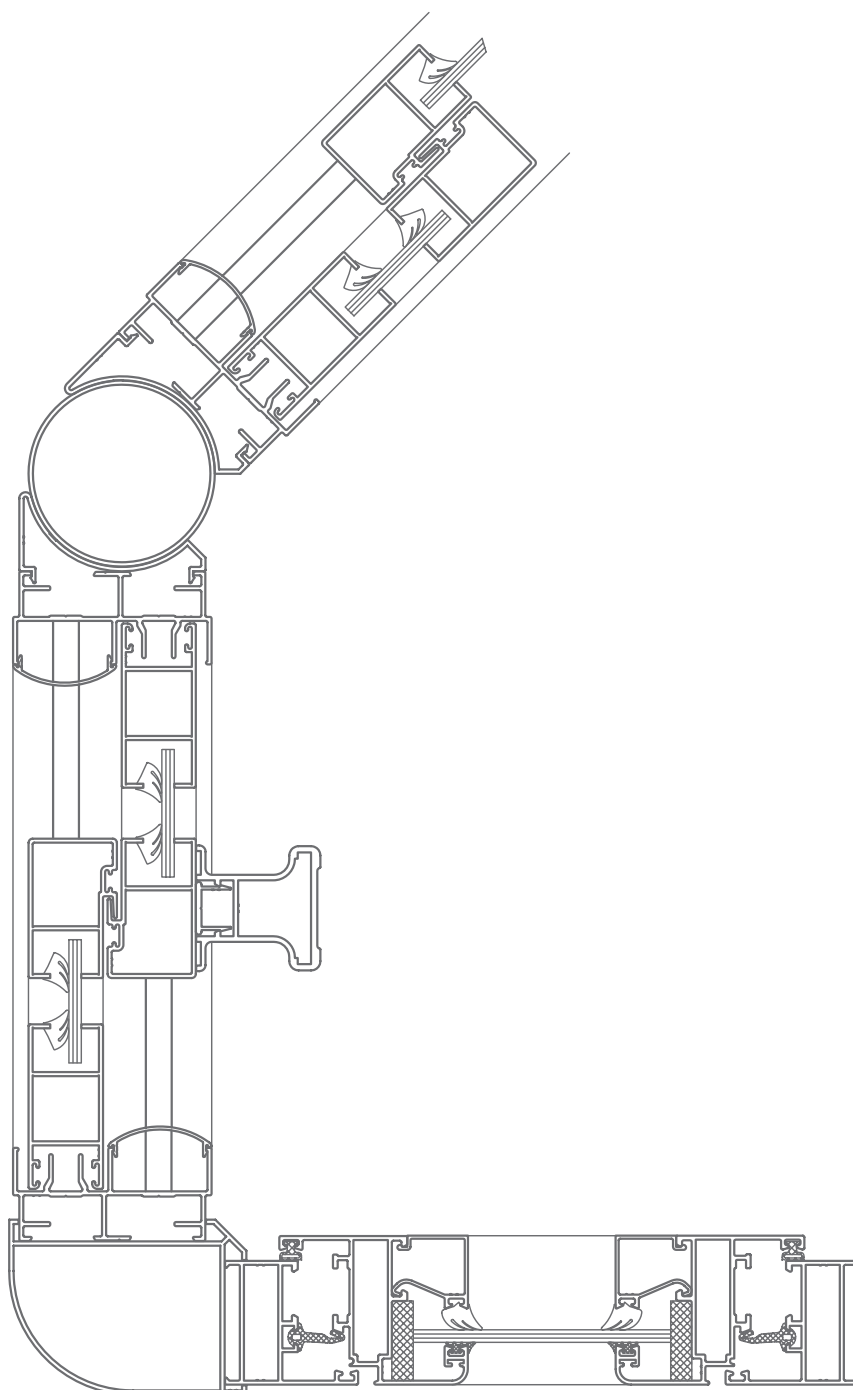

CORREDERA DE CORTE RECTO
STRAIGHT CUT SLIDING

Serie 2300

SECCIONES | ACRISTALAMIENTO

SECCIONES | SECTIONS

Ventana dos hojas
Two sashes window

SECCIONES | SECTIONS

Ventana de dos hojas con fijo 230081

Two sashes window with fixed 230081

SECCIONES | SECTIONS

Ventana de dos hojas con fijo 230080

Two sashes window with fixed 230080

SECCIONES | SECTIONS

Ventana de dos hojas con fijo perimetral

Two sashes window with fixed perimetral

**HIERROS
JÁTIVA**

SERIE 2300

**CORREDERA DE CORTE RECTO
STRAIGHT CUT SLIDING**

SECCIONES | SECTIONS

Nudo 4 hojas

4 sashes joint

**HIERROS
JÁTIVA**

SERIE 2300

CORREDERA DE CORTE RECTO STRAIGHT CUT SLIDING

SECCIONES | SECTIONS

Aplicaciones de la serie

Series applications

ACRISTALAMIENTO | GLAZING

Medidas de vidrio dependiendo del tipo de apertura

Glass measures depending on the opening type

VENTANA DOS HOJAS

MEDIDA CRISTAL