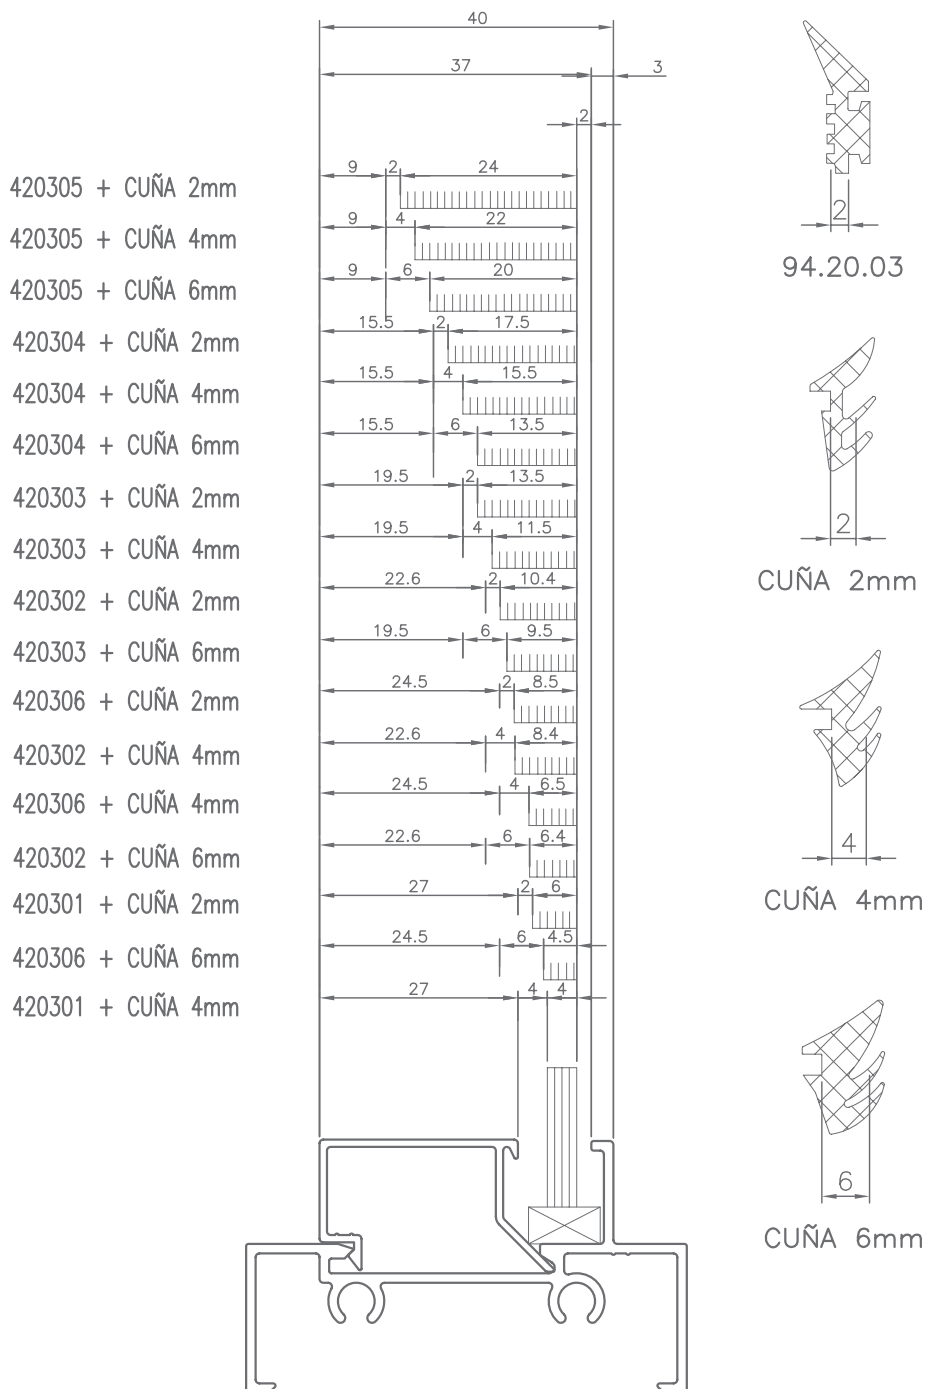

CRISTAL NORMAL Y CAMARA	
Ancho	$L/2 - 74$
Alto	$H - 134$

VENTANA TRES HOJAS

MEDIDA CRISTAL

CRISTAL NORMAL Y CAMARA		
Ancho Hueco Central		$L/3 - 61$
Ancho Hueco Lateral		$L/3 - 54$
Alto		$H - 134$

VENTANA CUATRO HOJAS

MEDIDA CRISTAL

CRISTAL NORMAL Y CAMARA	
Ancho	$L/4 - 65$
Alto	$H - 134$

ACRISTALAMIENTO | GLAZING

Medidas de vidrio dependiendo del tipo de apertura

Glass measures depending on the opening type

FIJO PERIMETRAL

MEDIDA CRISTAL

Marco fijo	 230082
Ancho	L - 65
Alto	h - 65

FIJO TRADICIONAL

MEDIDA CRISTAL

Marco fijo	 230080	 230081
Ancho	L - 93	L - 79
Alto	h - 44	h - 36

ACRISTALAMIENTO | GLAZING

Medidas de vidrio dependiendo del tipo de apertura

Glass measures depending on the opening type

ACRISTALAMIENTO | GLAZING

Medidas de vidrio dependiendo del tipo de apertura

Glass measures depending on the opening type

**HIERROS
JÁTIVA**

CENTRAL

Pol.Ind. "La Vila" Parcela 5.
46819 / Novetlé / Valencia (Spain)
administracion@hierrosjativa.com