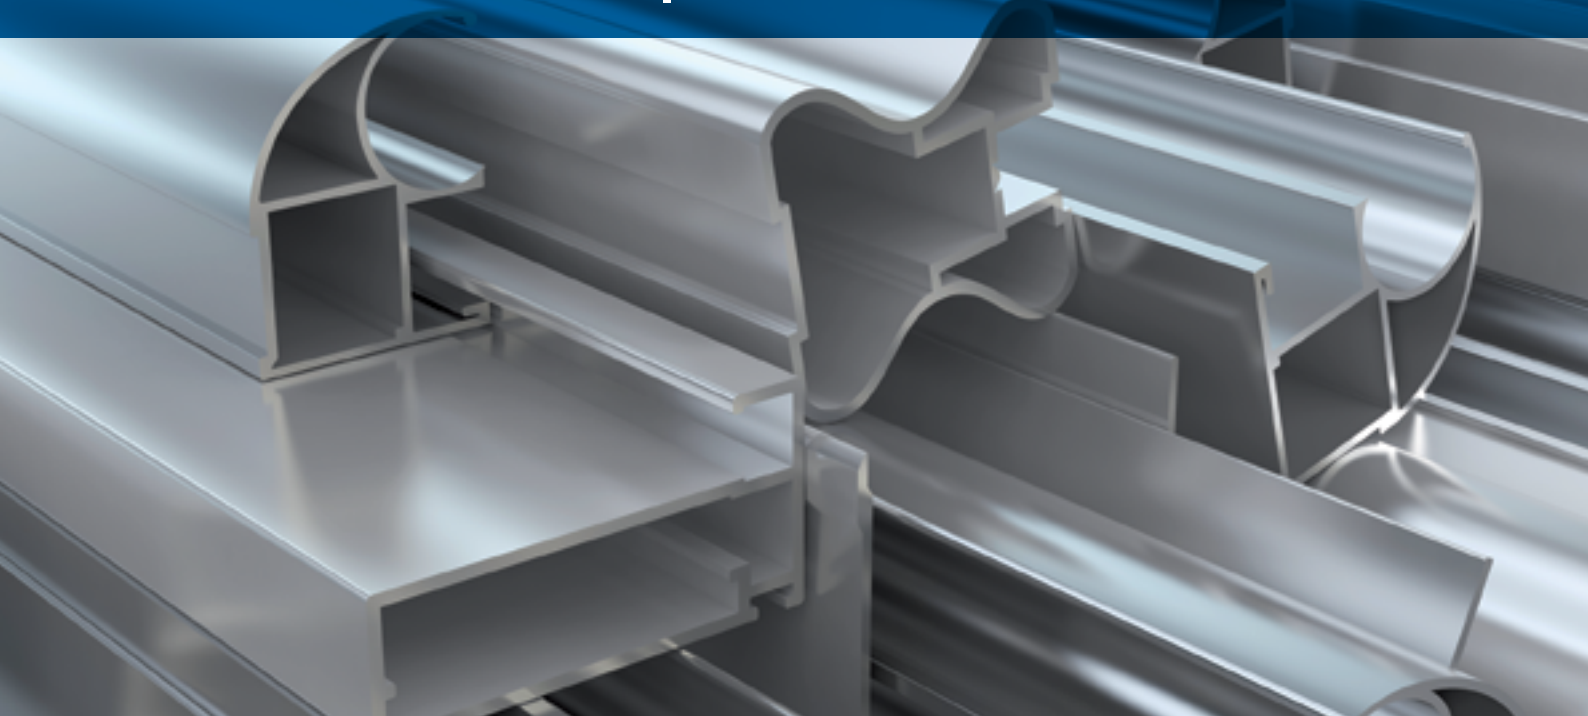

CORREDERA DE CORTE RECTO
STRAIGHT CUT SLIDING

Serie 2300

SECCIONES | ACRISTALAMIENTO

SECCIONES | SECTIONS

Ventana dos hojas
Two sashes window

SECCIONES | SECTIONS

Ventana de dos hojas con fijo 230081

Two sashes window with fixed 230081

SECCIONES | SECTIONS

Ventana de dos hojas con fijo 230080

Two sashes window with fixed 230080

SECCIONES | SECTIONS

Ventana de dos hojas con fijo perimetral

Two sashes window with fixed perimetral

**HIERROS
JÁTIVA**

SERIE 2300

**CORREDERA DE CORTE RECTO
STRAIGHT CUT SLIDING**

SECCIONES | SECTIONS

Nudo 4 hojas

4 sashes joint

**HIERROS
JÁTIVA**

SERIE 2300

CORREDERA DE CORTE RECTO STRAIGHT CUT SLIDING