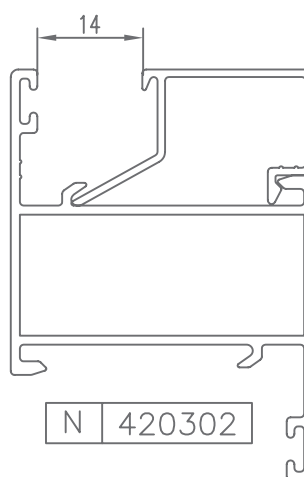

ABISAGRADOS
HINGED

40x20/40x40

PERFILES | ACCESORIOS

HUECO PARA CRISTAL | SPACE FOR CRYSTAL

* CONSULTAR

HUECO PARA CRISTAL | SPACE FOR CRYSTAL

CÓDIGO	SECCIÓN	DESCRIPCIÓN	HUECO
420301		Junquillo cabeza 27 mm.	9,5 mm.
420302		Junquillo cabeza 22,6 mm.	14 mm.
*420303		Junquillo cabeza 19,5 mm.	17 mm.
420304		Junquillo cabeza 15,5 mm.	21 mm.
*420305		Junquillo cabeza 9 mm.	27 mm.
*420306		Junquillo cabeza 24,5 mm.	12 mm.