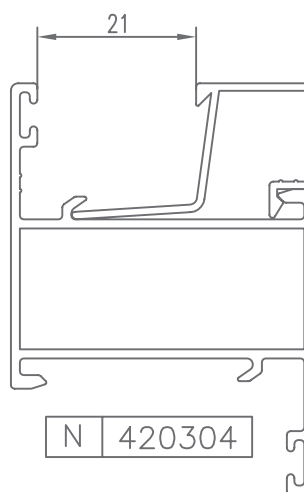

ABISAGRADOS
HINGED

40x20/40x40

PERFILES | ACCESORIOS

HUECO PARA CRISTAL | SPACE FOR CRYSTAL

* CONSULTAR

HUECO PARA CRISTAL | SPACE FOR CRYSTAL

CÓDIGO	SECCIÓN	DESCRIPCIÓN	HUECO
420301		Junquillo cabeza 27 mm.	9,5 mm.
420302		Junquillo cabeza 22,6 mm.	14 mm.
*420303		Junquillo cabeza 19,5 mm.	17 mm.
420304		Junquillo cabeza 15,5 mm.	21 mm.
*420305		Junquillo cabeza 9 mm.	27 mm.
*420306		Junquillo cabeza 24,5 mm.	12 mm.