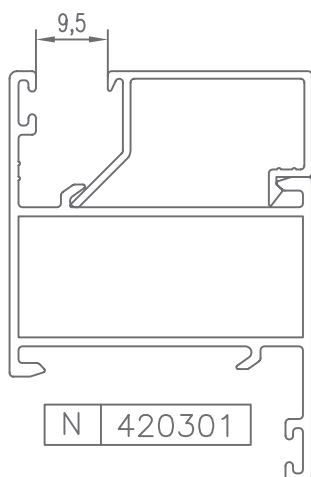

ABISAGRADOS
HINGED

40x20/40x40

PERFILES | ACCESORIOS

HUECO PARA CRISTAL | SPACE FOR CRYSTAL

* CONSULTAR

HUECO PARA CRISTAL | SPACE FOR CRYSTAL

CÓDIGO	SECCIÓN	DESCRIPCIÓN	HUECO
420301		Junquillo cabeza 27 mm.	9,5 mm.
420302		Junquillo cabeza 22,6 mm.	14 mm.
*420303		Junquillo cabeza 19,5 mm.	17 mm.
420304		Junquillo cabeza 15,5 mm.	21 mm.
*420305		Junquillo cabeza 9 mm.	27 mm.
*420306		Junquillo cabeza 24,5 mm.	12 mm.