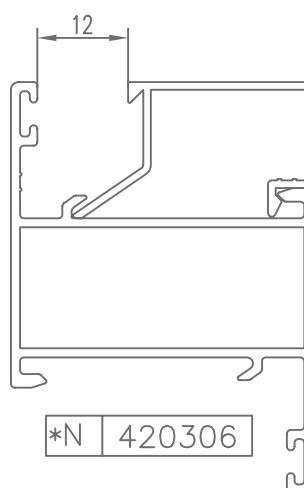

ABISAGRADOS
HINGED

40x20/40x40

PERFILES | ACCESORIOS

HUECO PARA CRISTAL | SPACE FOR CRYSTAL

* CONSULTAR

HUECO PARA CRISTAL | SPACE FOR CRYSTAL

CÓDIGO	SECCIÓN	DESCRIPCIÓN	HUECO
420301		Junquillo cabeza 27 mm.	9,5 mm.
420302		Junquillo cabeza 22,6 mm.	14 mm.
*420303		Junquillo cabeza 19,5 mm.	17 mm.
420304		Junquillo cabeza 15,5 mm.	21 mm.
*420305		Junquillo cabeza 9 mm.	27 mm.
*420306		Junquillo cabeza 24,5 mm.	12 mm.