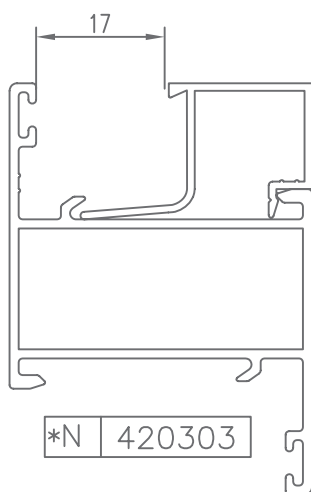

ABISAGRADOS
HINGED

40x20/40x40

PERFILES | ACCESORIOS

HUECO PARA CRISTAL | SPACE FOR CRYSTAL

* CONSULTAR

HUECO PARA CRISTAL | SPACE FOR CRYSTAL

CÓDIGO	SECCIÓN	DESCRIPCIÓN	HUECO
420301		Junquillo cabeza 27 mm.	9,5 mm.
420302		Junquillo cabeza 22,6 mm.	14 mm.
*420303		Junquillo cabeza 19,5 mm.	17 mm.
420304		Junquillo cabeza 15,5 mm.	21 mm.
*420305		Junquillo cabeza 9 mm.	27 mm.
*420306		Junquillo cabeza 24,5 mm.	12 mm.