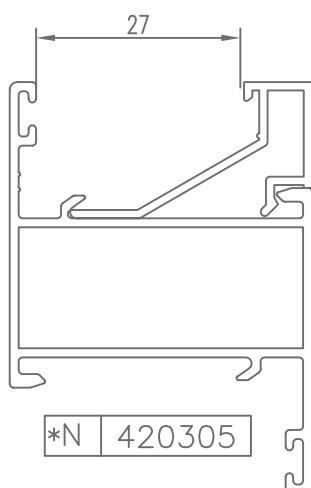

ABISAGRADOS
HINGED

40x20/40x40

PERFILES | ACCESORIOS

HUECO PARA CRISTAL | SPACE FOR CRYSTAL

* CONSULTAR

HUECO PARA CRISTAL | SPACE FOR CRYSTAL

CÓDIGO	SECCIÓN	DESCRIPCIÓN	HUECO
420301		Junquillo cabeza 27 mm.	9,5 mm.
420302		Junquillo cabeza 22,6 mm.	14 mm.
*420303		Junquillo cabeza 19,5 mm.	17 mm.
420304		Junquillo cabeza 15,5 mm.	21 mm.
*420305		Junquillo cabeza 9 mm.	27 mm.
*420306		Junquillo cabeza 24,5 mm.	12 mm.