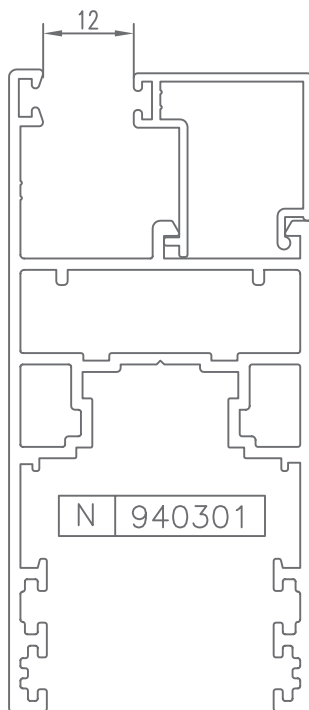

CORREDERA ELEVABLE  
ELEVABLE SLIDING

Serie 100

PERFILES | ACCESORIOS

HUECO PARA CRISTAL | SPACE FOR CRYSTAL

\* CONSULTAR

HUECO PARA CRISTAL | SPACE FOR CRYSTAL

\* CONSULTAR

HUECO PARA CRISTAL | SPACE FOR CRYSTAL

\* CONSULTAR

**HUECO PARA CRISTAL | SPACE FOR CRYSTAL**

CÓDIGO	SECCIÓN	DESCRIPCIÓN	HUECO
940300		Junquillo cabeza 29,5 mm.	6 mm.
940301		Junquillo cabeza 23,5 mm.	12 mm.
940302		Junquillo cabeza 17,5 mm.	18 mm.
940303		Junquillo cabeza 13,5 mm.	22 mm.
940304		Junquillo cabeza 9,5 mm.	26 mm.
*940305		Junquillo grapa cabeza 2,6 mm.	33 mm.
*940306		Junquillo cabeza 25,5 mm.	10 mm.
*940310		Junquillo curvo grapa cabeza 29,5 mm.	6 mm.
*940311		Junquillo curvo grapa cabeza 23,5 mm.	12 mm.
940312		Junquillo curvo grapa cabeza 17,5 mm.	18 mm.
940313		Junquillo curvo grapa cabeza 13,5 mm.	22 mm.

\* CONSULTAR

**HUECO PARA CRISTAL | SPACE FOR CRYSTAL**

CÓDIGO	SECCIÓN	DESCRIPCIÓN	HUECO
*940314		Junquillo curvo grapa cabeza 9,5 mm.	26 mm.
*940320		Junquillo curvo cabeza 29,5 mm.	6 mm.
*940321		Junquillo curvo cabeza 23,5 mm.	12 mm.
940322		Junquillo curvo cabeza 17,5 mm.	18 mm.
940323		Junquillo curvo cabeza 13,5 mm.	22 mm.
*940324		Junquillo curvo cabeza 9,5 mm.	26 mm.
*980301		Junquillo cabeza 38,3 mm.	-- --
*980302		Junquillo cabeza 35,5 mm.	-- --