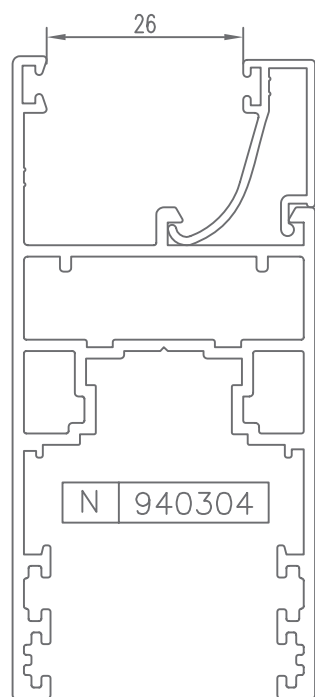

CORREDERA ELEVABLE  
ELEVABLE SLIDING

Serie 100

PERFILES | ACCESORIOS

HUECO PARA CRISTAL | SPACE FOR CRYSTAL

\* CONSULTAR

HUECO PARA CRISTAL | SPACE FOR CRYSTAL

\* CONSULTAR

HUECO PARA CRISTAL | SPACE FOR CRYSTAL

\* CONSULTAR

**HUECO PARA CRISTAL | SPACE FOR CRYSTAL**

CÓDIGO	SECCIÓN	DESCRIPCIÓN	HUECO
940300		Junquillo cabeza 29,5 mm.	6 mm.
940301		Junquillo cabeza 23,5 mm.	12 mm.
940302		Junquillo cabeza 17,5 mm.	18 mm.
940303		Junquillo cabeza 13,5 mm.	22 mm.
940304		Junquillo cabeza 9,5 mm.	26 mm.
*940305		Junquillo grapa cabeza 2,6 mm.	33 mm.
*940306		Junquillo cabeza 25,5 mm.	10 mm.
*940310		Junquillo curvo grapa cabeza 29,5 mm.	6 mm.
*940311		Junquillo curvo grapa cabeza 23,5 mm.	12 mm.
940312		Junquillo curvo grapa cabeza 17,5 mm.	18 mm.
940313		Junquillo curvo grapa cabeza 13,5 mm.	22 mm.

\* CONSULTAR

**HUECO PARA CRISTAL | SPACE FOR CRYSTAL**

CÓDIGO	SECCIÓN	DESCRIPCIÓN	HUECO
*940314		Junquillo curvo grapa cabeza 9,5 mm.	26 mm.
*940320		Junquillo curvo cabeza 29,5 mm.	6 mm.
*940321		Junquillo curvo cabeza 23,5 mm.	12 mm.
940322		Junquillo curvo cabeza 17,5 mm.	18 mm.
940323		Junquillo curvo cabeza 13,5 mm.	22 mm.
*940324		Junquillo curvo cabeza 9,5 mm.	26 mm.
*980301		Junquillo cabeza 38,3 mm.	-- --
*980302		Junquillo cabeza 35,5 mm.	-- --