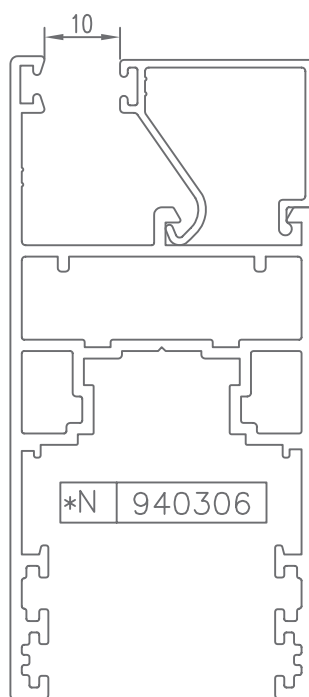

CORREDERA ELEVABLE  
ELEVABLE SLIDING

Serie 100

PERFILES | ACCESORIOS

HUECO PARA CRISTAL | SPACE FOR CRYSTAL

\* CONSULTAR

HUECO PARA CRISTAL | SPACE FOR CRYSTAL

\* CONSULTAR

HUECO PARA CRISTAL | SPACE FOR CRYSTAL

\* CONSULTAR

**HUECO PARA CRISTAL | SPACE FOR CRYSTAL**

CÓDIGO	SECCIÓN	DESCRIPCIÓN	HUECO
940300		Junquillo cabeza 29,5 mm.	6 mm.
940301		Junquillo cabeza 23,5 mm.	12 mm.
940302		Junquillo cabeza 17,5 mm.	18 mm.
940303		Junquillo cabeza 13,5 mm.	22 mm.
940304		Junquillo cabeza 9,5 mm.	26 mm.
*940305		Junquillo grapa cabeza 2,6 mm.	33 mm.
*940306		Junquillo cabeza 25,5 mm.	10 mm.
*940310		Junquillo curvo grapa cabeza 29,5 mm.	6 mm.
*940311		Junquillo curvo grapa cabeza 23,5 mm.	12 mm.
940312		Junquillo curvo grapa cabeza 17,5 mm.	18 mm.
940313		Junquillo curvo grapa cabeza 13,5 mm.	22 mm.

\* CONSULTAR

**HUECO PARA CRISTAL | SPACE FOR CRYSTAL**

CÓDIGO	SECCIÓN	DESCRIPCIÓN	HUECO
*940314		Junquillo curvo grapa cabeza 9,5 mm.	26 mm.
*940320		Junquillo curvo cabeza 29,5 mm.	6 mm.
*940321		Junquillo curvo cabeza 23,5 mm.	12 mm.
940322		Junquillo curvo cabeza 17,5 mm.	18 mm.
940323		Junquillo curvo cabeza 13,5 mm.	22 mm.
*940324		Junquillo curvo cabeza 9,5 mm.	26 mm.
*980301		Junquillo cabeza 38,3 mm.	-- --
*980302		Junquillo cabeza 35,5 mm.	-- --