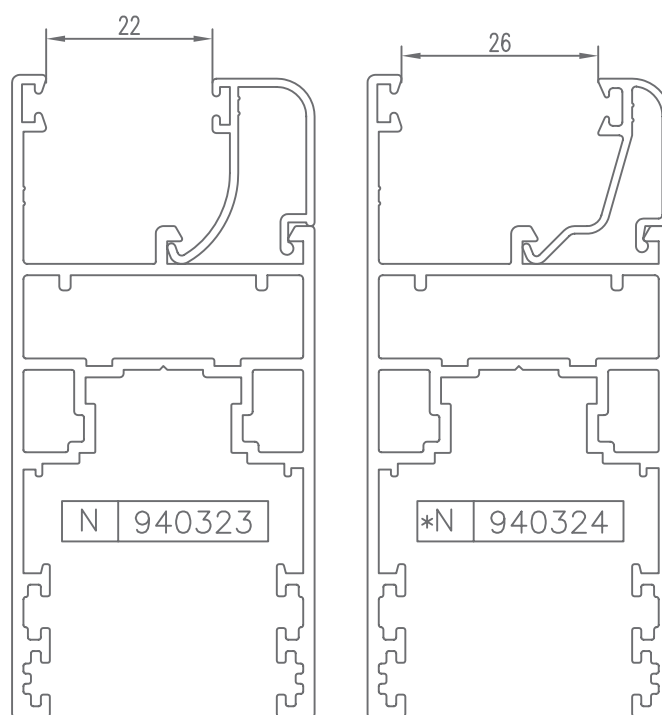

CORREDERA ELEVABLE  
ELEVABLE SLIDING

Serie 100

PERFILES | ACCESORIOS

HUECO PARA CRISTAL | SPACE FOR CRYSTAL

\* CONSULTAR

HUECO PARA CRISTAL | SPACE FOR CRYSTAL

\* CONSULTAR

HUECO PARA CRISTAL | SPACE FOR CRYSTAL

\* CONSULTAR

**HUECO PARA CRISTAL | SPACE FOR CRYSTAL**

CÓDIGO	SECCIÓN	DESCRIPCIÓN	HUECO
940300		Junquillo cabeza 29,5 mm.	6 mm.
940301		Junquillo cabeza 23,5 mm.	12 mm.
940302		Junquillo cabeza 17,5 mm.	18 mm.
940303		Junquillo cabeza 13,5 mm.	22 mm.
940304		Junquillo cabeza 9,5 mm.	26 mm.
*940305		Junquillo grapa cabeza 2,6 mm.	33 mm.
*940306		Junquillo cabeza 25,5 mm.	10 mm.
*940310		Junquillo curvo grapa cabeza 29,5 mm.	6 mm.
*940311		Junquillo curvo grapa cabeza 23,5 mm.	12 mm.
940312		Junquillo curvo grapa cabeza 17,5 mm.	18 mm.
940313		Junquillo curvo grapa cabeza 13,5 mm.	22 mm.

\* CONSULTAR

**HUECO PARA CRISTAL | SPACE FOR CRYSTAL**

CÓDIGO	SECCIÓN	DESCRIPCIÓN	HUECO
*940314		Junquillo curvo grapa cabeza 9,5 mm.	26 mm.
*940320		Junquillo curvo cabeza 29,5 mm.	6 mm.
*940321		Junquillo curvo cabeza 23,5 mm.	12 mm.
940322		Junquillo curvo cabeza 17,5 mm.	18 mm.
940323		Junquillo curvo cabeza 13,5 mm.	22 mm.
*940324		Junquillo curvo cabeza 9,5 mm.	26 mm.
*980301		Junquillo cabeza 38,3 mm.	-- --
*980302		Junquillo cabeza 35,5 mm.	-- --