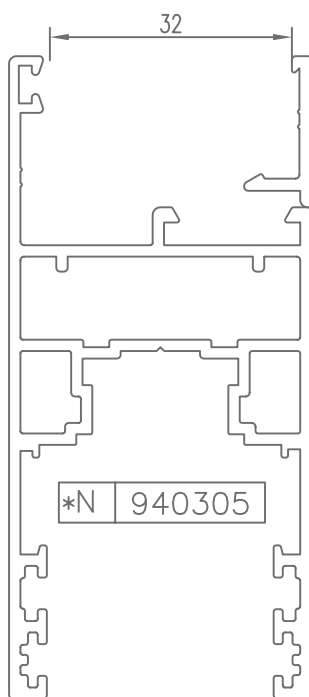

CORREDERA ELEVABLE  
ELEVABLE SLIDING

Serie 100

PERFILES | ACCESORIOS

HUECO PARA CRISTAL | SPACE FOR CRYSTAL

\* CONSULTAR

HUECO PARA CRISTAL | SPACE FOR CRYSTAL

\* CONSULTAR

HUECO PARA CRISTAL | SPACE FOR CRYSTAL

\* CONSULTAR

**HUECO PARA CRISTAL | SPACE FOR CRYSTAL**

CÓDIGO	SECCIÓN	DESCRIPCIÓN	HUECO
940300		Junquillo cabeza 29,5 mm.	6 mm.
940301		Junquillo cabeza 23,5 mm.	12 mm.
940302		Junquillo cabeza 17,5 mm.	18 mm.
940303		Junquillo cabeza 13,5 mm.	22 mm.
940304		Junquillo cabeza 9,5 mm.	26 mm.
*940305		Junquillo grapa cabeza 2,6 mm.	33 mm.
*940306		Junquillo cabeza 25,5 mm.	10 mm.
*940310		Junquillo curvo grapa cabeza 29,5 mm.	6 mm.
*940311		Junquillo curvo grapa cabeza 23,5 mm.	12 mm.
940312		Junquillo curvo grapa cabeza 17,5 mm.	18 mm.
940313		Junquillo curvo grapa cabeza 13,5 mm.	22 mm.

\* CONSULTAR

**HUECO PARA CRISTAL | SPACE FOR CRYSTAL**

CÓDIGO	SECCIÓN	DESCRIPCIÓN	HUECO
*940314		Junquillo curvo grapa cabeza 9,5 mm.	26 mm.
*940320		Junquillo curvo cabeza 29,5 mm.	6 mm.
*940321		Junquillo curvo cabeza 23,5 mm.	12 mm.
940322		Junquillo curvo cabeza 17,5 mm.	18 mm.
940323		Junquillo curvo cabeza 13,5 mm.	22 mm.
*940324		Junquillo curvo cabeza 9,5 mm.	26 mm.
*980301		Junquillo cabeza 38,3 mm.	-- --
*980302		Junquillo cabeza 35,5 mm.	-- --