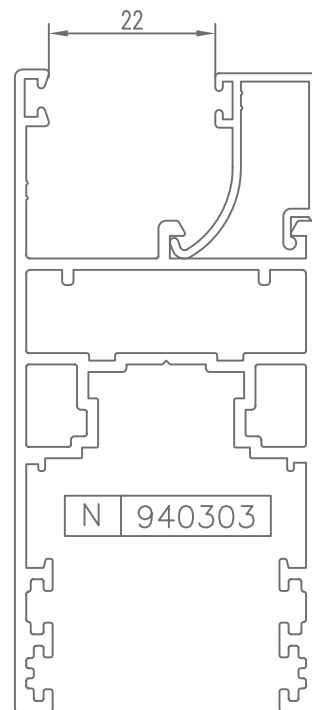

CORREDERA ELEVABLE  
ELEVABLE SLIDING

Serie 100

PERFILES | ACCESORIOS

HUECO PARA CRISTAL | SPACE FOR CRYSTAL

\* CONSULTAR

HUECO PARA CRISTAL | SPACE FOR CRYSTAL

\* CONSULTAR

HUECO PARA CRISTAL | SPACE FOR CRYSTAL

\* CONSULTAR

**HUECO PARA CRISTAL | SPACE FOR CRYSTAL**

CÓDIGO	SECCIÓN	DESCRIPCIÓN	HUECO
940300		Junquillo cabeza 29,5 mm.	6 mm.
940301		Junquillo cabeza 23,5 mm.	12 mm.
940302		Junquillo cabeza 17,5 mm.	18 mm.
940303		Junquillo cabeza 13,5 mm.	22 mm.
940304		Junquillo cabeza 9,5 mm.	26 mm.
*940305		Junquillo grapa cabeza 2,6 mm.	33 mm.
*940306		Junquillo cabeza 25,5 mm.	10 mm.
*940310		Junquillo curvo grapa cabeza 29,5 mm.	6 mm.
*940311		Junquillo curvo grapa cabeza 23,5 mm.	12 mm.
940312		Junquillo curvo grapa cabeza 17,5 mm.	18 mm.
940313		Junquillo curvo grapa cabeza 13,5 mm.	22 mm.

\* CONSULTAR

**HUECO PARA CRISTAL | SPACE FOR CRYSTAL**

CÓDIGO	SECCIÓN	DESCRIPCIÓN	HUECO
*940314		Junquillo curvo grapa cabeza 9,5 mm.	26 mm.
*940320		Junquillo curvo cabeza 29,5 mm.	6 mm.
*940321		Junquillo curvo cabeza 23,5 mm.	12 mm.
940322		Junquillo curvo cabeza 17,5 mm.	18 mm.
940323		Junquillo curvo cabeza 13,5 mm.	22 mm.
*940324		Junquillo curvo cabeza 9,5 mm.	26 mm.
*980301		Junquillo cabeza 38,3 mm.	-- --
*980302		Junquillo cabeza 35,5 mm.	-- --