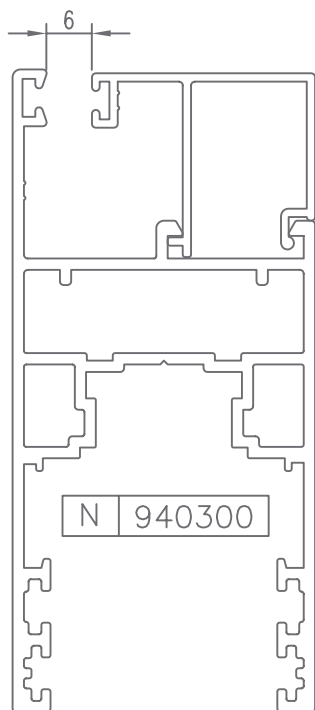

CORREDERA ELEVABLE  
ELEVABLE SLIDING

Serie 100

PERFILES | ACCESORIOS

HUECO PARA CRISTAL | SPACE FOR CRYSTAL

\* CONSULTAR

HUECO PARA CRISTAL | SPACE FOR CRYSTAL

\* CONSULTAR

HUECO PARA CRISTAL | SPACE FOR CRYSTAL

\* CONSULTAR

**HUECO PARA CRISTAL | SPACE FOR CRYSTAL**

CÓDIGO	SECCIÓN	DESCRIPCIÓN	HUECO
940300		Junquillo cabeza 29,5 mm.	6 mm.
940301		Junquillo cabeza 23,5 mm.	12 mm.
940302		Junquillo cabeza 17,5 mm.	18 mm.
940303		Junquillo cabeza 13,5 mm.	22 mm.
940304		Junquillo cabeza 9,5 mm.	26 mm.
*940305		Junquillo grapa cabeza 2,6 mm.	33 mm.
*940306		Junquillo cabeza 25,5 mm.	10 mm.
*940310		Junquillo curvo grapa cabeza 29,5 mm.	6 mm.
*940311		Junquillo curvo grapa cabeza 23,5 mm.	12 mm.
940312		Junquillo curvo grapa cabeza 17,5 mm.	18 mm.
940313		Junquillo curvo grapa cabeza 13,5 mm.	22 mm.

\* CONSULTAR

**HUECO PARA CRISTAL | SPACE FOR CRYSTAL**

CÓDIGO	SECCIÓN	DESCRIPCIÓN	HUECO
*940314		Junquillo curvo grapa cabeza 9,5 mm.	26 mm.
*940320		Junquillo curvo cabeza 29,5 mm.	6 mm.
*940321		Junquillo curvo cabeza 23,5 mm.	12 mm.
940322		Junquillo curvo cabeza 17,5 mm.	18 mm.
940323		Junquillo curvo cabeza 13,5 mm.	22 mm.
*940324		Junquillo curvo cabeza 9,5 mm.	26 mm.
*980301		Junquillo cabeza 38,3 mm.	-- --
*980302		Junquillo cabeza 35,5 mm.	-- --