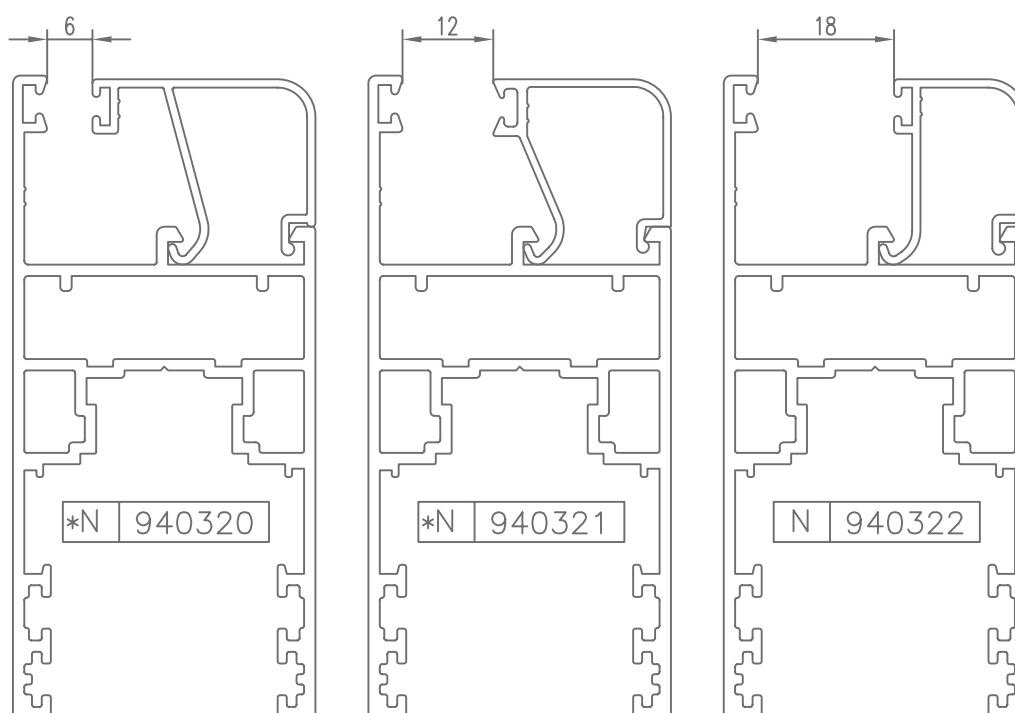

CORREDERA ELEVABLE  
ELEVABLE SLIDING

Serie 100

PERFILES | ACCESORIOS

HUECO PARA CRISTAL | SPACE FOR CRYSTAL

\* CONSULTAR

HUECO PARA CRISTAL | SPACE FOR CRYSTAL

\* CONSULTAR

HUECO PARA CRISTAL | SPACE FOR CRYSTAL

\* CONSULTAR

**HUECO PARA CRISTAL | SPACE FOR CRYSTAL**

CÓDIGO	SECCIÓN	DESCRIPCIÓN	HUECO
940300		Junquillo cabeza 29,5 mm.	6 mm.
940301		Junquillo cabeza 23,5 mm.	12 mm.
940302		Junquillo cabeza 17,5 mm.	18 mm.
940303		Junquillo cabeza 13,5 mm.	22 mm.
940304		Junquillo cabeza 9,5 mm.	26 mm.
*940305		Junquillo grapa cabeza 2,6 mm.	33 mm.
*940306		Junquillo cabeza 25,5 mm.	10 mm.
*940310		Junquillo curvo grapa cabeza 29,5 mm.	6 mm.
*940311		Junquillo curvo grapa cabeza 23,5 mm.	12 mm.
940312		Junquillo curvo grapa cabeza 17,5 mm.	18 mm.
940313		Junquillo curvo grapa cabeza 13,5 mm.	22 mm.

\* CONSULTAR

**HUECO PARA CRISTAL | SPACE FOR CRYSTAL**

CÓDIGO	SECCIÓN	DESCRIPCIÓN	HUECO
*940314		Junquillo curvo grapa cabeza 9,5 mm.	26 mm.
*940320		Junquillo curvo cabeza 29,5 mm.	6 mm.
*940321		Junquillo curvo cabeza 23,5 mm.	12 mm.
940322		Junquillo curvo cabeza 17,5 mm.	18 mm.
940323		Junquillo curvo cabeza 13,5 mm.	22 mm.
*940324		Junquillo curvo cabeza 9,5 mm.	26 mm.
*980301		Junquillo cabeza 38,3 mm.	-- --
*980302		Junquillo cabeza 35,5 mm.	-- --