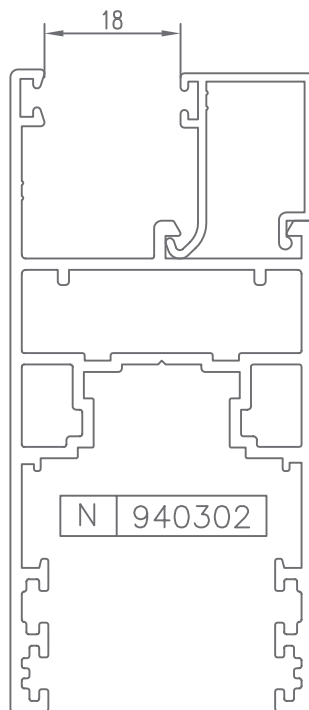

CORREDERA ELEVABLE  
ELEVABLE SLIDING

Serie 100

PERFILES | ACCESORIOS

HUECO PARA CRISTAL | SPACE FOR CRYSTAL

\* CONSULTAR

HUECO PARA CRISTAL | SPACE FOR CRYSTAL

\* CONSULTAR

HUECO PARA CRISTAL | SPACE FOR CRYSTAL

\* CONSULTAR

**HUECO PARA CRISTAL | SPACE FOR CRYSTAL**

CÓDIGO	SECCIÓN	DESCRIPCIÓN	HUECO
940300		Junquillo cabeza 29,5 mm.	6 mm.
940301		Junquillo cabeza 23,5 mm.	12 mm.
940302		Junquillo cabeza 17,5 mm.	18 mm.
940303		Junquillo cabeza 13,5 mm.	22 mm.
940304		Junquillo cabeza 9,5 mm.	26 mm.
*940305		Junquillo grapa cabeza 2,6 mm.	33 mm.
*940306		Junquillo cabeza 25,5 mm.	10 mm.
*940310		Junquillo curvo grapa cabeza 29,5 mm.	6 mm.
*940311		Junquillo curvo grapa cabeza 23,5 mm.	12 mm.
940312		Junquillo curvo grapa cabeza 17,5 mm.	18 mm.
940313		Junquillo curvo grapa cabeza 13,5 mm.	22 mm.

\* CONSULTAR

**HUECO PARA CRISTAL | SPACE FOR CRYSTAL**

CÓDIGO	SECCIÓN	DESCRIPCIÓN	HUECO
*940314		Junquillo curvo grapa cabeza 9,5 mm.	26 mm.
*940320		Junquillo curvo cabeza 29,5 mm.	6 mm.
*940321		Junquillo curvo cabeza 23,5 mm.	12 mm.
940322		Junquillo curvo cabeza 17,5 mm.	18 mm.
940323		Junquillo curvo cabeza 13,5 mm.	22 mm.
*940324		Junquillo curvo cabeza 9,5 mm.	26 mm.
*980301		Junquillo cabeza 38,3 mm.	-- --
*980302		Junquillo cabeza 35,5 mm.	-- --