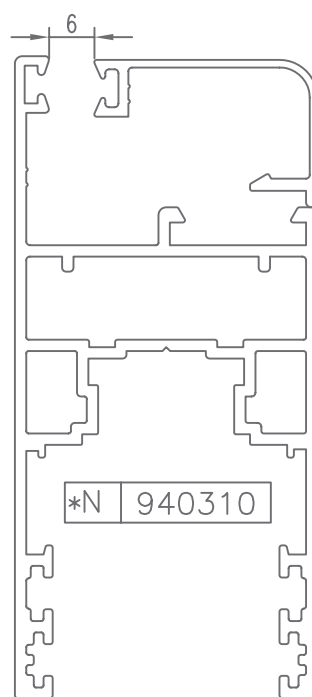

CORREDERA ELEVABLE  
ELEVABLE SLIDING

Serie 100

PERFILES | ACCESORIOS

HUECO PARA CRISTAL | SPACE FOR CRYSTAL

\* CONSULTAR

HUECO PARA CRISTAL | SPACE FOR CRYSTAL

\* CONSULTAR

HUECO PARA CRISTAL | SPACE FOR CRYSTAL

\* CONSULTAR

**HUECO PARA CRISTAL | SPACE FOR CRYSTAL**

CÓDIGO	SECCIÓN	DESCRIPCIÓN	HUECO
940300		Junquillo cabeza 29,5 mm.	6 mm.
940301		Junquillo cabeza 23,5 mm.	12 mm.
940302		Junquillo cabeza 17,5 mm.	18 mm.
940303		Junquillo cabeza 13,5 mm.	22 mm.
940304		Junquillo cabeza 9,5 mm.	26 mm.
*940305		Junquillo grapa cabeza 2,6 mm.	33 mm.
*940306		Junquillo cabeza 25,5 mm.	10 mm.
*940310		Junquillo curvo grapa cabeza 29,5 mm.	6 mm.
*940311		Junquillo curvo grapa cabeza 23,5 mm.	12 mm.
940312		Junquillo curvo grapa cabeza 17,5 mm.	18 mm.
940313		Junquillo curvo grapa cabeza 13,5 mm.	22 mm.

\* CONSULTAR

**HUECO PARA CRISTAL | SPACE FOR CRYSTAL**

CÓDIGO	SECCIÓN	DESCRIPCIÓN	HUECO
*940314		Junquillo curvo grapa cabeza 9,5 mm.	26 mm.
*940320		Junquillo curvo cabeza 29,5 mm.	6 mm.
*940321		Junquillo curvo cabeza 23,5 mm.	12 mm.
940322		Junquillo curvo cabeza 17,5 mm.	18 mm.
940323		Junquillo curvo cabeza 13,5 mm.	22 mm.
*940324		Junquillo curvo cabeza 9,5 mm.	26 mm.
*980301		Junquillo cabeza 38,3 mm.	-- --
*980302		Junquillo cabeza 35,5 mm.	-- --