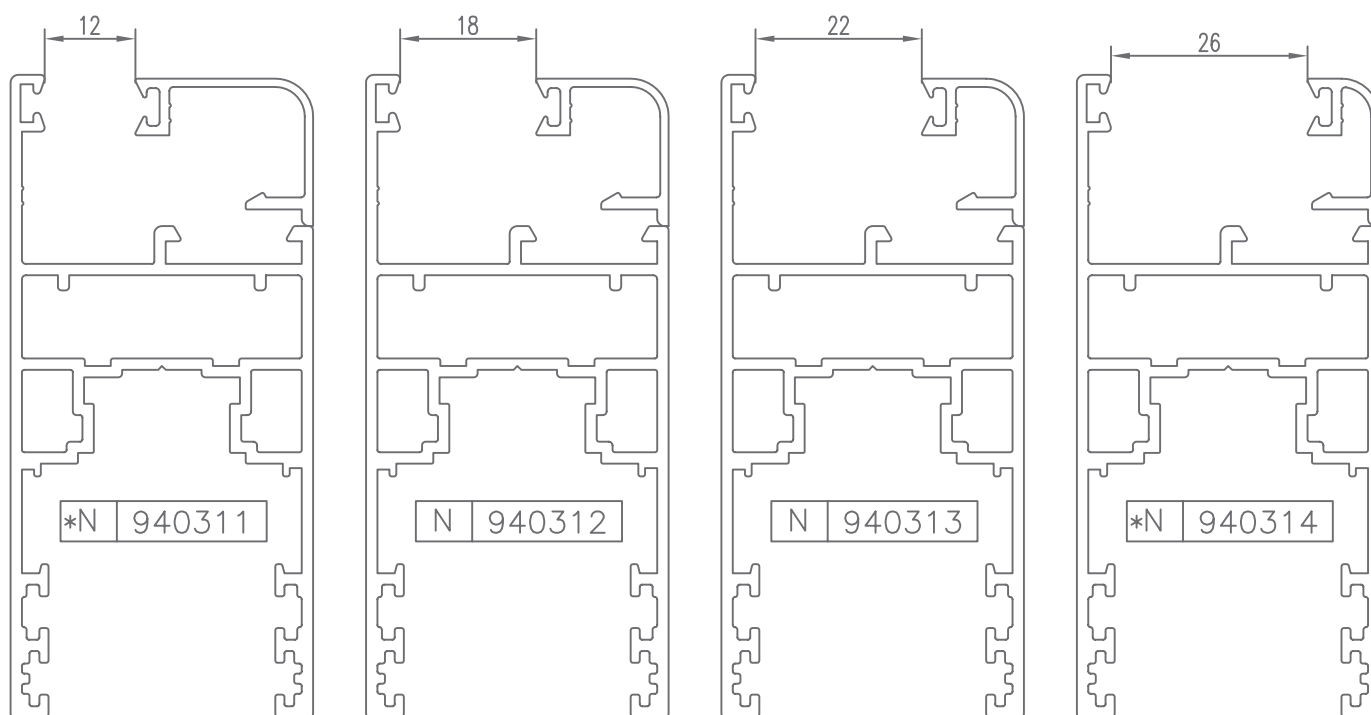

CORREDERA ELEVABLE  
ELEVABLE SLIDING

Serie 100

PERFILES | ACCESORIOS

HUECO PARA CRISTAL | SPACE FOR CRYSTAL

\* CONSULTAR

HUECO PARA CRISTAL | SPACE FOR CRYSTAL

\* CONSULTAR

HUECO PARA CRISTAL | SPACE FOR CRYSTAL

\* CONSULTAR

**HUECO PARA CRISTAL | SPACE FOR CRYSTAL**

CÓDIGO	SECCIÓN	DESCRIPCIÓN	HUECO
940300		Junquillo cabeza 29,5 mm.	6 mm.
940301		Junquillo cabeza 23,5 mm.	12 mm.
940302		Junquillo cabeza 17,5 mm.	18 mm.
940303		Junquillo cabeza 13,5 mm.	22 mm.
940304		Junquillo cabeza 9,5 mm.	26 mm.
*940305		Junquillo grapa cabeza 2,6 mm.	33 mm.
*940306		Junquillo cabeza 25,5 mm.	10 mm.
*940310		Junquillo curvo grapa cabeza 29,5 mm.	6 mm.
*940311		Junquillo curvo grapa cabeza 23,5 mm.	12 mm.
940312		Junquillo curvo grapa cabeza 17,5 mm.	18 mm.
940313		Junquillo curvo grapa cabeza 13,5 mm.	22 mm.

\* CONSULTAR

**HUECO PARA CRISTAL | SPACE FOR CRYSTAL**

CÓDIGO	SECCIÓN	DESCRIPCIÓN	HUECO
*940314		Junquillo curvo grapa cabeza 9,5 mm.	26 mm.
*940320		Junquillo curvo cabeza 29,5 mm.	6 mm.
*940321		Junquillo curvo cabeza 23,5 mm.	12 mm.
940322		Junquillo curvo cabeza 17,5 mm.	18 mm.
940323		Junquillo curvo cabeza 13,5 mm.	22 mm.
*940324		Junquillo curvo cabeza 9,5 mm.	26 mm.
*980301		Junquillo cabeza 38,3 mm.	-- --
*980302		Junquillo cabeza 35,5 mm.	-- --