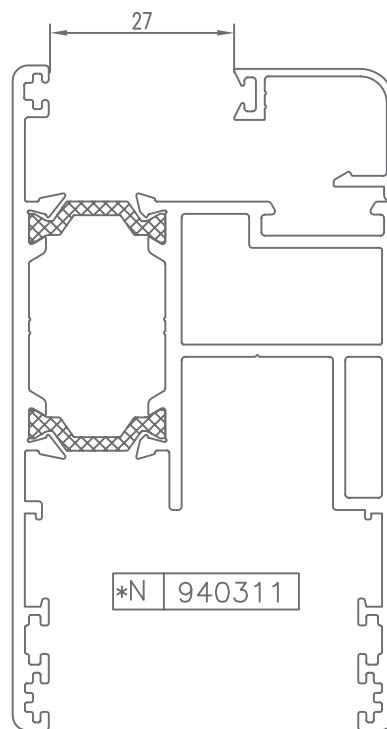

CORREDERA ELEVABLE CON ROTURA  
LIFT AND SLIDE WITH BREAK

Serie SM-135RT

PERFILES | ACCESORIOS

HUECO PARA CRISTAL | SPACE FOR CRYSTAL

\* CONSULTAR

HUECO PARA CRISTAL | SPACE FOR CRYSTAL

\* CONSULTAR

HUECO PARA CRISTAL | SPACE FOR CRYSTAL

\* CONSULTAR

HUECO PARA CRISTAL | SPACE FOR CRYSTAL

CÓDIGO	SECCIÓN	DESCRIPCIÓN	HUECO
940300		Junquillo cabeza 29,5 mm.	21 mm.
940301		Junquillo cabeza 23,5 mm.	27 mm.
940302		Junquillo cabeza 17,5 mm.	33 mm.
940303		Junquillo cabeza 13,5 mm.	37 mm.
940304		Junquillo cabeza 9,5 mm.	41 mm.
*940305		Junquillo grapa cabeza 2,6 mm.	48 mm.
*940306		Junquillo cabeza 25,5 mm.	25 mm.
*940310		Junquillo curvo grapa cabeza 29,5 mm.	21 mm.
*940311		Junquillo curvo grapa cabeza 23,5 mm.	27 mm.
940312		Junquillo curvo grapa cabeza 17,5 mm.	33 mm.
940313		Junquillo curvo grapa cabeza 13,5 mm.	37 mm.

\* CONSULTAR

HUECO PARA CRISTAL | SPACE FOR CRYSTAL

CÓDIGO	SECCIÓN	DESCRIPCIÓN	HUECO
*940314		Junquillo curvo grapa cabeza 9,5 mm.	41 mm.
*940320		Junquillo curvo cabeza 29,5 mm.	21 mm.
*940321		Junquillo curvo cabeza 23,5 mm.	27 mm.
940322		Junquillo curvo cabeza 17,5 mm.	33 mm.
940323		Junquillo curvo cabeza 13,5 mm.	37 mm.
*940324		Junquillo curvo cabeza 9,5 mm.	41 mm.
*980301		Junquillo cabeza 38,3 mm.	12 mm.
*980302		Junquillo cabeza 35,5 mm.	15 mm.