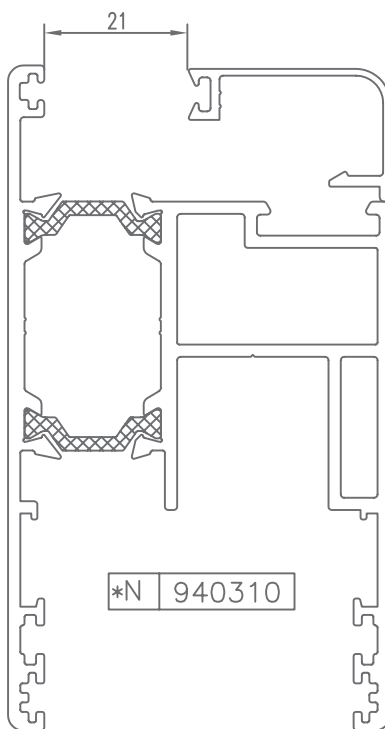

CORREDERA ELEVABLE CON ROTURA  
LIFT AND SLIDE WITH BREAK

Serie SM-135RT

PERFILES | ACCESORIOS

HUECO PARA CRISTAL | SPACE FOR CRYSTAL

\* CONSULTAR

HUECO PARA CRISTAL | SPACE FOR CRYSTAL

\* CONSULTAR

HUECO PARA CRISTAL | SPACE FOR CRYSTAL

\* CONSULTAR

HUECO PARA CRISTAL | SPACE FOR CRYSTAL

CÓDIGO	SECCIÓN	DESCRIPCIÓN	HUECO
940300		Junquillo cabeza 29,5 mm.	21 mm.
940301		Junquillo cabeza 23,5 mm.	27 mm.
940302		Junquillo cabeza 17,5 mm.	33 mm.
940303		Junquillo cabeza 13,5 mm.	37 mm.
940304		Junquillo cabeza 9,5 mm.	41 mm.
*940305		Junquillo grapa cabeza 2,6 mm.	48 mm.
*940306		Junquillo cabeza 25,5 mm.	25 mm.
*940310		Junquillo curvo grapa cabeza 29,5 mm.	21 mm.
*940311		Junquillo curvo grapa cabeza 23,5 mm.	27 mm.
940312		Junquillo curvo grapa cabeza 17,5 mm.	33 mm.
940313		Junquillo curvo grapa cabeza 13,5 mm.	37 mm.

\* CONSULTAR

HUECO PARA CRISTAL | SPACE FOR CRYSTAL

CÓDIGO	SECCIÓN	DESCRIPCIÓN	HUECO
*940314		Junquillo curvo grapa cabeza 9,5 mm.	41 mm.
*940320		Junquillo curvo cabeza 29,5 mm.	21 mm.
*940321		Junquillo curvo cabeza 23,5 mm.	27 mm.
940322		Junquillo curvo cabeza 17,5 mm.	33 mm.
940323		Junquillo curvo cabeza 13,5 mm.	37 mm.
*940324		Junquillo curvo cabeza 9,5 mm.	41 mm.
*980301		Junquillo cabeza 38,3 mm.	12 mm.
*980302		Junquillo cabeza 35,5 mm.	15 mm.