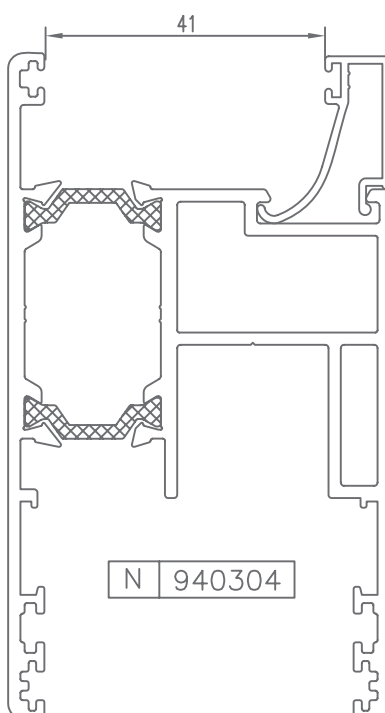

CORREDERA ELEVABLE CON ROTURA  
LIFT AND SLIDE WITH BREAK

Serie SM-135RT

PERFILES | ACCESORIOS

HUECO PARA CRISTAL | SPACE FOR CRYSTAL

\* CONSULTAR

HUECO PARA CRISTAL | SPACE FOR CRYSTAL

\* CONSULTAR

HUECO PARA CRISTAL | SPACE FOR CRYSTAL

\* CONSULTAR

HUECO PARA CRISTAL | SPACE FOR CRYSTAL

CÓDIGO	SECCIÓN	DESCRIPCIÓN	HUECO
940300		Junquillo cabeza 29,5 mm.	21 mm.
940301		Junquillo cabeza 23,5 mm.	27 mm.
940302		Junquillo cabeza 17,5 mm.	33 mm.
940303		Junquillo cabeza 13,5 mm.	37 mm.
940304		Junquillo cabeza 9,5 mm.	41 mm.
*940305		Junquillo grapa cabeza 2,6 mm.	48 mm.
*940306		Junquillo cabeza 25,5 mm.	25 mm.
*940310		Junquillo curvo grapa cabeza 29,5 mm.	21 mm.
*940311		Junquillo curvo grapa cabeza 23,5 mm.	27 mm.
940312		Junquillo curvo grapa cabeza 17,5 mm.	33 mm.
940313		Junquillo curvo grapa cabeza 13,5 mm.	37 mm.

\* CONSULTAR

HUECO PARA CRISTAL | SPACE FOR CRYSTAL

CÓDIGO	SECCIÓN	DESCRIPCIÓN	HUECO
*940314		Junquillo curvo grapa cabeza 9,5 mm.	41 mm.
*940320		Junquillo curvo cabeza 29,5 mm.	21 mm.
*940321		Junquillo curvo cabeza 23,5 mm.	27 mm.
940322		Junquillo curvo cabeza 17,5 mm.	33 mm.
940323		Junquillo curvo cabeza 13,5 mm.	37 mm.
*940324		Junquillo curvo cabeza 9,5 mm.	41 mm.
*980301		Junquillo cabeza 38,3 mm.	12 mm.
*980302		Junquillo cabeza 35,5 mm.	15 mm.