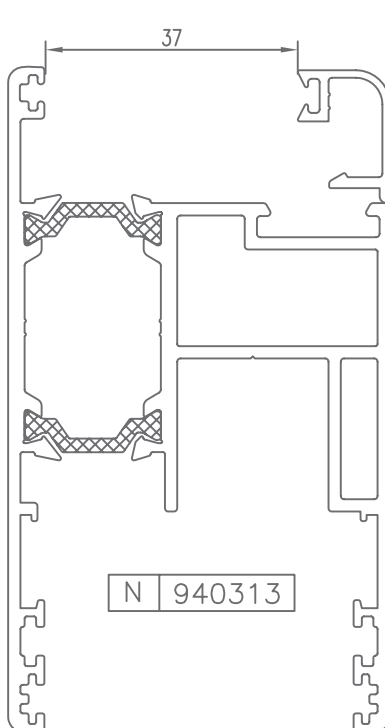

CORREDERA ELEVABLE CON ROTURA  
LIFT AND SLIDE WITH BREAK

Serie SM-135RT

PERFILES | ACCESORIOS

HUECO PARA CRISTAL | SPACE FOR CRYSTAL

\* CONSULTAR

HUECO PARA CRISTAL | SPACE FOR CRYSTAL

\* CONSULTAR

HUECO PARA CRISTAL | SPACE FOR CRYSTAL

\* CONSULTAR

HUECO PARA CRISTAL | SPACE FOR CRYSTAL

CÓDIGO	SECCIÓN	DESCRIPCIÓN	HUECO
940300		Junquillo cabeza 29,5 mm.	21 mm.
940301		Junquillo cabeza 23,5 mm.	27 mm.
940302		Junquillo cabeza 17,5 mm.	33 mm.
940303		Junquillo cabeza 13,5 mm.	37 mm.
940304		Junquillo cabeza 9,5 mm.	41 mm.
*940305		Junquillo grapa cabeza 2,6 mm.	48 mm.
*940306		Junquillo cabeza 25,5 mm.	25 mm.
*940310		Junquillo curvo grapa cabeza 29,5 mm.	21 mm.
*940311		Junquillo curvo grapa cabeza 23,5 mm.	27 mm.
940312		Junquillo curvo grapa cabeza 17,5 mm.	33 mm.
940313		Junquillo curvo grapa cabeza 13,5 mm.	37 mm.

\* CONSULTAR

HUECO PARA CRISTAL | SPACE FOR CRYSTAL

CÓDIGO	SECCIÓN	DESCRIPCIÓN	HUECO
*940314		Junquillo curvo grapa cabeza 9,5 mm.	41 mm.
*940320		Junquillo curvo cabeza 29,5 mm.	21 mm.
*940321		Junquillo curvo cabeza 23,5 mm.	27 mm.
940322		Junquillo curvo cabeza 17,5 mm.	33 mm.
940323		Junquillo curvo cabeza 13,5 mm.	37 mm.
*940324		Junquillo curvo cabeza 9,5 mm.	41 mm.
*980301		Junquillo cabeza 38,3 mm.	12 mm.
*980302		Junquillo cabeza 35,5 mm.	15 mm.