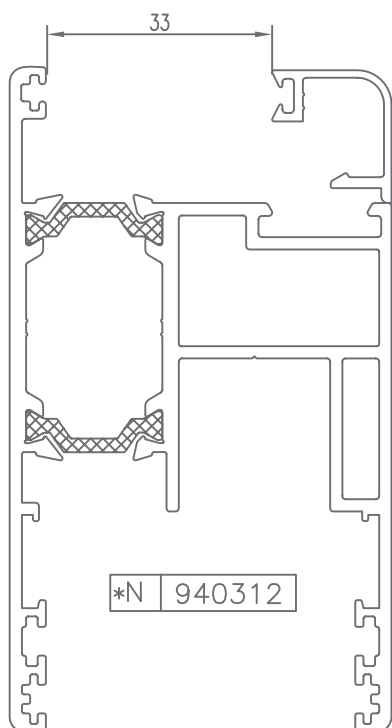

CORREDERA ELEVABLE CON ROTURA  
LIFT AND SLIDE WITH BREAK

Serie SM-135RT

PERFILES | ACCESORIOS

HUECO PARA CRISTAL | SPACE FOR CRYSTAL

\* CONSULTAR

HUECO PARA CRISTAL | SPACE FOR CRYSTAL

\* CONSULTAR

HUECO PARA CRISTAL | SPACE FOR CRYSTAL

\* CONSULTAR

HUECO PARA CRISTAL | SPACE FOR CRYSTAL

CÓDIGO	SECCIÓN	DESCRIPCIÓN	HUECO
940300		Junquillo cabeza 29,5 mm.	21 mm.
940301		Junquillo cabeza 23,5 mm.	27 mm.
940302		Junquillo cabeza 17,5 mm.	33 mm.
940303		Junquillo cabeza 13,5 mm.	37 mm.
940304		Junquillo cabeza 9,5 mm.	41 mm.
*940305		Junquillo grapa cabeza 2,6 mm.	48 mm.
*940306		Junquillo cabeza 25,5 mm.	25 mm.
*940310		Junquillo curvo grapa cabeza 29,5 mm.	21 mm.
*940311		Junquillo curvo grapa cabeza 23,5 mm.	27 mm.
940312		Junquillo curvo grapa cabeza 17,5 mm.	33 mm.
940313		Junquillo curvo grapa cabeza 13,5 mm.	37 mm.

\* CONSULTAR

HUECO PARA CRISTAL | SPACE FOR CRYSTAL

CÓDIGO	SECCIÓN	DESCRIPCIÓN	HUECO
*940314		Junquillo curvo grapa cabeza 9,5 mm.	41 mm.
*940320		Junquillo curvo cabeza 29,5 mm.	21 mm.
*940321		Junquillo curvo cabeza 23,5 mm.	27 mm.
940322		Junquillo curvo cabeza 17,5 mm.	33 mm.
940323		Junquillo curvo cabeza 13,5 mm.	37 mm.
*940324		Junquillo curvo cabeza 9,5 mm.	41 mm.
*980301		Junquillo cabeza 38,3 mm.	12 mm.
*980302		Junquillo cabeza 35,5 mm.	15 mm.