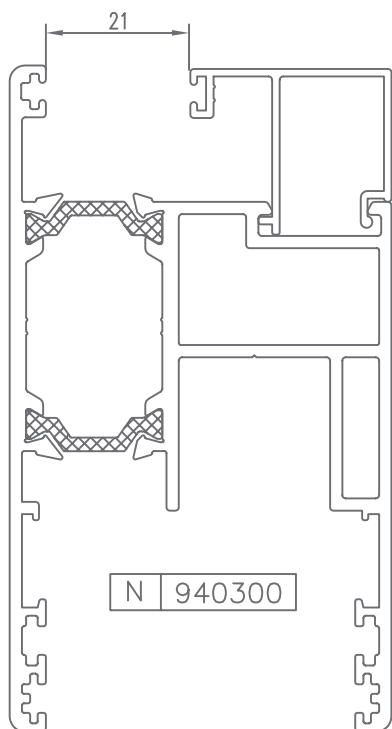

CORREDERA ELEVABLE CON ROTURA  
LIFT AND SLIDE WITH BREAK

Serie SM-135RT

PERFILES | ACCESORIOS

HUECO PARA CRISTAL | SPACE FOR CRYSTAL

\* CONSULTAR

HUECO PARA CRISTAL | SPACE FOR CRYSTAL

\* CONSULTAR

HUECO PARA CRISTAL | SPACE FOR CRYSTAL

\* CONSULTAR

HUECO PARA CRISTAL | SPACE FOR CRYSTAL

CÓDIGO	SECCIÓN	DESCRIPCIÓN	HUECO
940300		Junquillo cabeza 29,5 mm.	21 mm.
940301		Junquillo cabeza 23,5 mm.	27 mm.
940302		Junquillo cabeza 17,5 mm.	33 mm.
940303		Junquillo cabeza 13,5 mm.	37 mm.
940304		Junquillo cabeza 9,5 mm.	41 mm.
*940305		Junquillo grapa cabeza 2,6 mm.	48 mm.
*940306		Junquillo cabeza 25,5 mm.	25 mm.
*940310		Junquillo curvo grapa cabeza 29,5 mm.	21 mm.
*940311		Junquillo curvo grapa cabeza 23,5 mm.	27 mm.
940312		Junquillo curvo grapa cabeza 17,5 mm.	33 mm.
940313		Junquillo curvo grapa cabeza 13,5 mm.	37 mm.

\* CONSULTAR

HUECO PARA CRISTAL | SPACE FOR CRYSTAL

CÓDIGO	SECCIÓN	DESCRIPCIÓN	HUECO
*940314		Junquillo curvo grapa cabeza 9,5 mm.	41 mm.
*940320		Junquillo curvo cabeza 29,5 mm.	21 mm.
*940321		Junquillo curvo cabeza 23,5 mm.	27 mm.
940322		Junquillo curvo cabeza 17,5 mm.	33 mm.
940323		Junquillo curvo cabeza 13,5 mm.	37 mm.
*940324		Junquillo curvo cabeza 9,5 mm.	41 mm.
*980301		Junquillo cabeza 38,3 mm.	12 mm.
*980302		Junquillo cabeza 35,5 mm.	15 mm.