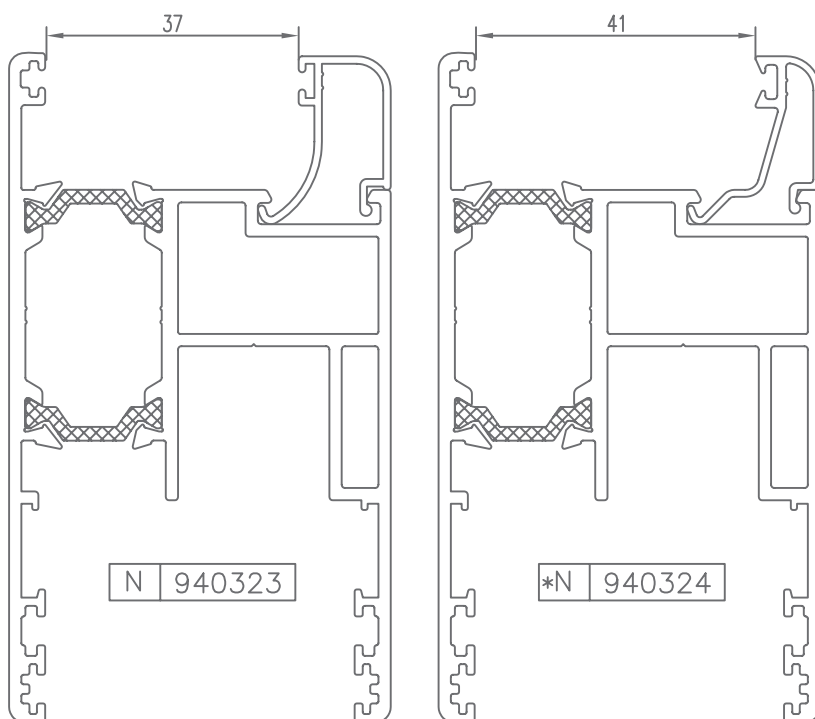

CORREDERA ELEVABLE CON ROTURA  
LIFT AND SLIDE WITH BREAK

Serie SM-135RT

PERFILES | ACCESORIOS

HUECO PARA CRISTAL | SPACE FOR CRYSTAL

\* CONSULTAR

HUECO PARA CRISTAL | SPACE FOR CRYSTAL

\* CONSULTAR

HUECO PARA CRISTAL | SPACE FOR CRYSTAL

\* CONSULTAR

HUECO PARA CRISTAL | SPACE FOR CRYSTAL

CÓDIGO	SECCIÓN	DESCRIPCIÓN	HUECO
940300		Junquillo cabeza 29,5 mm.	21 mm.
940301		Junquillo cabeza 23,5 mm.	27 mm.
940302		Junquillo cabeza 17,5 mm.	33 mm.
940303		Junquillo cabeza 13,5 mm.	37 mm.
940304		Junquillo cabeza 9,5 mm.	41 mm.
*940305		Junquillo grapa cabeza 2,6 mm.	48 mm.
*940306		Junquillo cabeza 25,5 mm.	25 mm.
*940310		Junquillo curvo grapa cabeza 29,5 mm.	21 mm.
*940311		Junquillo curvo grapa cabeza 23,5 mm.	27 mm.
940312		Junquillo curvo grapa cabeza 17,5 mm.	33 mm.
940313		Junquillo curvo grapa cabeza 13,5 mm.	37 mm.

\* CONSULTAR

HUECO PARA CRISTAL | SPACE FOR CRYSTAL

CÓDIGO	SECCIÓN	DESCRIPCIÓN	HUECO
*940314		Junquillo curvo grapa cabeza 9,5 mm.	41 mm.
*940320		Junquillo curvo cabeza 29,5 mm.	21 mm.
*940321		Junquillo curvo cabeza 23,5 mm.	27 mm.
940322		Junquillo curvo cabeza 17,5 mm.	33 mm.
940323		Junquillo curvo cabeza 13,5 mm.	37 mm.
*940324		Junquillo curvo cabeza 9,5 mm.	41 mm.
*980301		Junquillo cabeza 38,3 mm.	12 mm.
*980302		Junquillo cabeza 35,5 mm.	15 mm.