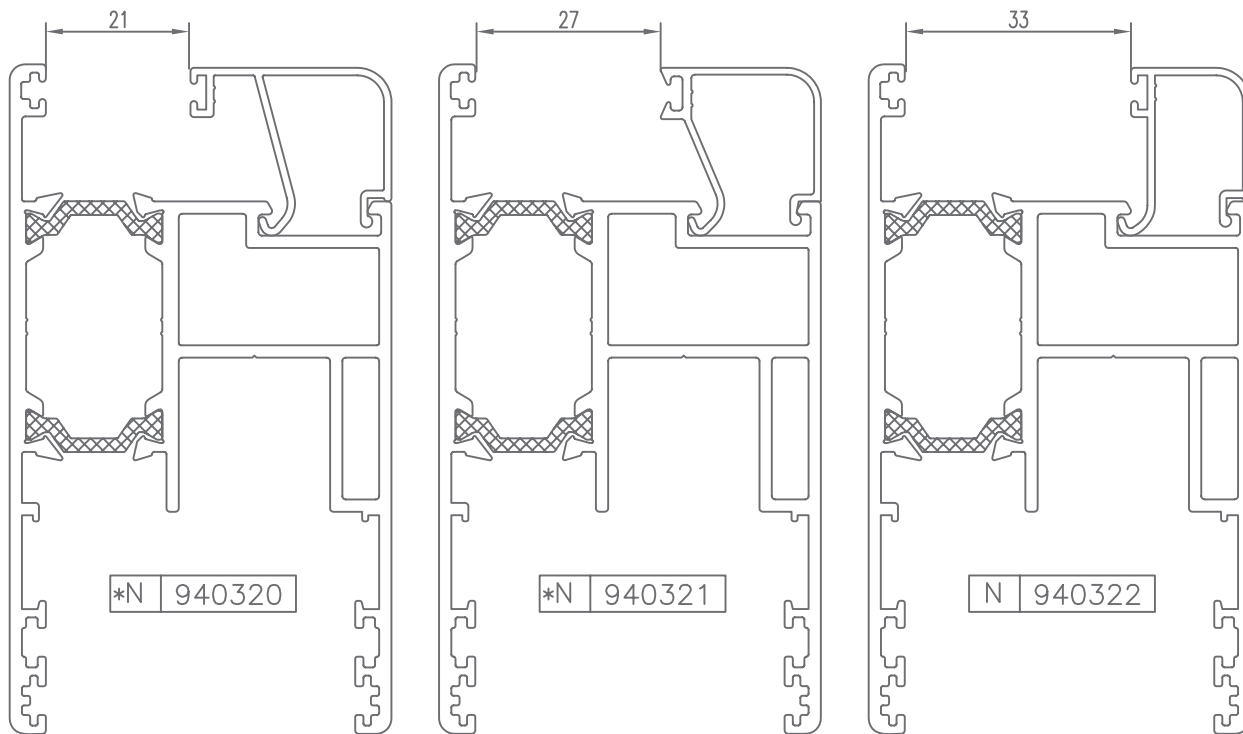

CORREDERA ELEVABLE CON ROTURA  
LIFT AND SLIDE WITH BREAK

Serie SM-135RT

PERFILES | ACCESORIOS

HUECO PARA CRISTAL | SPACE FOR CRYSTAL

\* CONSULTAR

HUECO PARA CRISTAL | SPACE FOR CRYSTAL

\* CONSULTAR

HUECO PARA CRISTAL | SPACE FOR CRYSTAL

\* CONSULTAR

HUECO PARA CRISTAL | SPACE FOR CRYSTAL

CÓDIGO	SECCIÓN	DESCRIPCIÓN	HUECO
940300		Junquillo cabeza 29,5 mm.	21 mm.
940301		Junquillo cabeza 23,5 mm.	27 mm.
940302		Junquillo cabeza 17,5 mm.	33 mm.
940303		Junquillo cabeza 13,5 mm.	37 mm.
940304		Junquillo cabeza 9,5 mm.	41 mm.
*940305		Junquillo grapa cabeza 2,6 mm.	48 mm.
*940306		Junquillo cabeza 25,5 mm.	25 mm.
*940310		Junquillo curvo grapa cabeza 29,5 mm.	21 mm.
*940311		Junquillo curvo grapa cabeza 23,5 mm.	27 mm.
940312		Junquillo curvo grapa cabeza 17,5 mm.	33 mm.
940313		Junquillo curvo grapa cabeza 13,5 mm.	37 mm.

\* CONSULTAR

HUECO PARA CRISTAL | SPACE FOR CRYSTAL

CÓDIGO	SECCIÓN	DESCRIPCIÓN	HUECO
*940314		Junquillo curvo grapa cabeza 9,5 mm.	41 mm.
*940320		Junquillo curvo cabeza 29,5 mm.	21 mm.
*940321		Junquillo curvo cabeza 23,5 mm.	27 mm.
940322		Junquillo curvo cabeza 17,5 mm.	33 mm.
940323		Junquillo curvo cabeza 13,5 mm.	37 mm.
*940324		Junquillo curvo cabeza 9,5 mm.	41 mm.
*980301		Junquillo cabeza 38,3 mm.	12 mm.
*980302		Junquillo cabeza 35,5 mm.	15 mm.