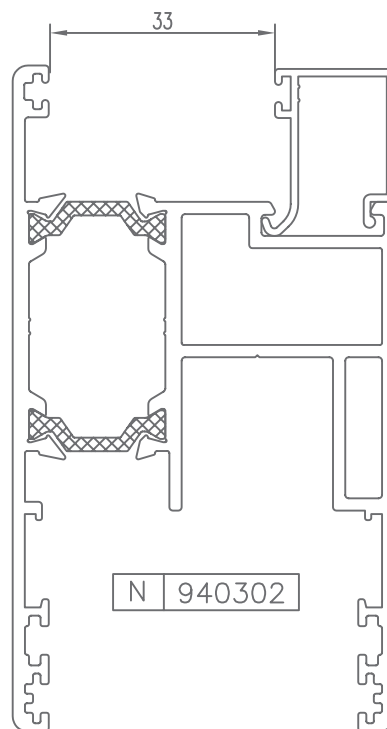

CORREDERA ELEVABLE CON ROTURA  
LIFT AND SLIDE WITH BREAK

Serie SM-135RT

PERFILES | ACCESORIOS

HUECO PARA CRISTAL | SPACE FOR CRYSTAL

\* CONSULTAR

HUECO PARA CRISTAL | SPACE FOR CRYSTAL

\* CONSULTAR

HUECO PARA CRISTAL | SPACE FOR CRYSTAL

\* CONSULTAR

HUECO PARA CRISTAL | SPACE FOR CRYSTAL

CÓDIGO	SECCIÓN	DESCRIPCIÓN	HUECO
940300		Junquillo cabeza 29,5 mm.	21 mm.
940301		Junquillo cabeza 23,5 mm.	27 mm.
940302		Junquillo cabeza 17,5 mm.	33 mm.
940303		Junquillo cabeza 13,5 mm.	37 mm.
940304		Junquillo cabeza 9,5 mm.	41 mm.
*940305		Junquillo grapa cabeza 2,6 mm.	48 mm.
*940306		Junquillo cabeza 25,5 mm.	25 mm.
*940310		Junquillo curvo grapa cabeza 29,5 mm.	21 mm.
*940311		Junquillo curvo grapa cabeza 23,5 mm.	27 mm.
940312		Junquillo curvo grapa cabeza 17,5 mm.	33 mm.
940313		Junquillo curvo grapa cabeza 13,5 mm.	37 mm.

\* CONSULTAR

HUECO PARA CRISTAL | SPACE FOR CRYSTAL

CÓDIGO	SECCIÓN	DESCRIPCIÓN	HUECO
*940314		Junquillo curvo grapa cabeza 9,5 mm.	41 mm.
*940320		Junquillo curvo cabeza 29,5 mm.	21 mm.
*940321		Junquillo curvo cabeza 23,5 mm.	27 mm.
940322		Junquillo curvo cabeza 17,5 mm.	33 mm.
940323		Junquillo curvo cabeza 13,5 mm.	37 mm.
*940324		Junquillo curvo cabeza 9,5 mm.	41 mm.
*980301		Junquillo cabeza 38,3 mm.	12 mm.
*980302		Junquillo cabeza 35,5 mm.	15 mm.