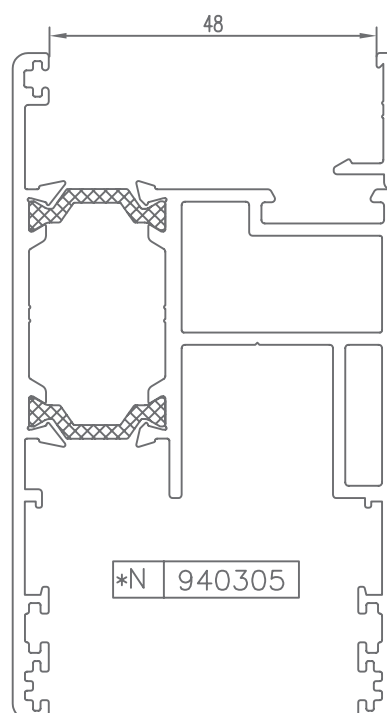

CORREDERA ELEVABLE CON ROTURA  
LIFT AND SLIDE WITH BREAK

Serie SM-135RT

PERFILES | ACCESORIOS

HUECO PARA CRISTAL | SPACE FOR CRYSTAL

\* CONSULTAR

HUECO PARA CRISTAL | SPACE FOR CRYSTAL

\* CONSULTAR

HUECO PARA CRISTAL | SPACE FOR CRYSTAL

\* CONSULTAR

HUECO PARA CRISTAL | SPACE FOR CRYSTAL

CÓDIGO	SECCIÓN	DESCRIPCIÓN	HUECO
940300		Junquillo cabeza 29,5 mm.	21 mm.
940301		Junquillo cabeza 23,5 mm.	27 mm.
940302		Junquillo cabeza 17,5 mm.	33 mm.
940303		Junquillo cabeza 13,5 mm.	37 mm.
940304		Junquillo cabeza 9,5 mm.	41 mm.
*940305		Junquillo grapa cabeza 2,6 mm.	48 mm.
*940306		Junquillo cabeza 25,5 mm.	25 mm.
*940310		Junquillo curvo grapa cabeza 29,5 mm.	21 mm.
*940311		Junquillo curvo grapa cabeza 23,5 mm.	27 mm.
940312		Junquillo curvo grapa cabeza 17,5 mm.	33 mm.
940313		Junquillo curvo grapa cabeza 13,5 mm.	37 mm.

\* CONSULTAR

HUECO PARA CRISTAL | SPACE FOR CRYSTAL

CÓDIGO	SECCIÓN	DESCRIPCIÓN	HUECO
*940314		Junquillo curvo grapa cabeza 9,5 mm.	41 mm.
*940320		Junquillo curvo cabeza 29,5 mm.	21 mm.
*940321		Junquillo curvo cabeza 23,5 mm.	27 mm.
940322		Junquillo curvo cabeza 17,5 mm.	33 mm.
940323		Junquillo curvo cabeza 13,5 mm.	37 mm.
*940324		Junquillo curvo cabeza 9,5 mm.	41 mm.
*980301		Junquillo cabeza 38,3 mm.	12 mm.
*980302		Junquillo cabeza 35,5 mm.	15 mm.