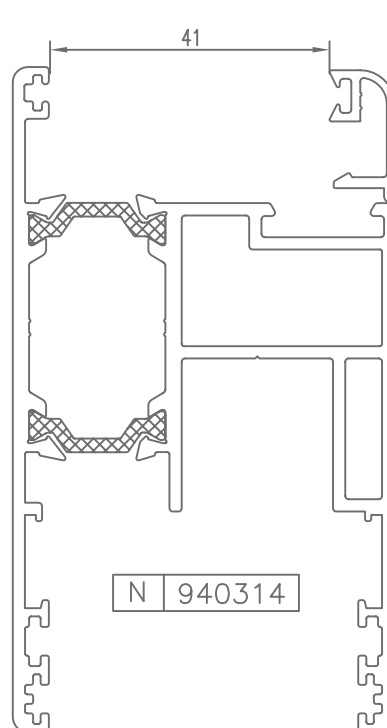

CORREDERA ELEVABLE CON ROTURA  
LIFT AND SLIDE WITH BREAK

Serie SM-135RT

PERFILES | ACCESORIOS

HUECO PARA CRISTAL | SPACE FOR CRYSTAL

\* CONSULTAR

HUECO PARA CRISTAL | SPACE FOR CRYSTAL

\* CONSULTAR

HUECO PARA CRISTAL | SPACE FOR CRYSTAL

\* CONSULTAR

HUECO PARA CRISTAL | SPACE FOR CRYSTAL

CÓDIGO	SECCIÓN	DESCRIPCIÓN	HUECO
940300		Junquillo cabeza 29,5 mm.	21 mm.
940301		Junquillo cabeza 23,5 mm.	27 mm.
940302		Junquillo cabeza 17,5 mm.	33 mm.
940303		Junquillo cabeza 13,5 mm.	37 mm.
940304		Junquillo cabeza 9,5 mm.	41 mm.
*940305		Junquillo grapa cabeza 2,6 mm.	48 mm.
*940306		Junquillo cabeza 25,5 mm.	25 mm.
*940310		Junquillo curvo grapa cabeza 29,5 mm.	21 mm.
*940311		Junquillo curvo grapa cabeza 23,5 mm.	27 mm.
940312		Junquillo curvo grapa cabeza 17,5 mm.	33 mm.
940313		Junquillo curvo grapa cabeza 13,5 mm.	37 mm.

\* CONSULTAR

HUECO PARA CRISTAL | SPACE FOR CRYSTAL

CÓDIGO	SECCIÓN	DESCRIPCIÓN	HUECO
*940314		Junquillo curvo grapa cabeza 9,5 mm.	41 mm.
*940320		Junquillo curvo cabeza 29,5 mm.	21 mm.
*940321		Junquillo curvo cabeza 23,5 mm.	27 mm.
940322		Junquillo curvo cabeza 17,5 mm.	33 mm.
940323		Junquillo curvo cabeza 13,5 mm.	37 mm.
*940324		Junquillo curvo cabeza 9,5 mm.	41 mm.
*980301		Junquillo cabeza 38,3 mm.	12 mm.
*980302		Junquillo cabeza 35,5 mm.	15 mm.