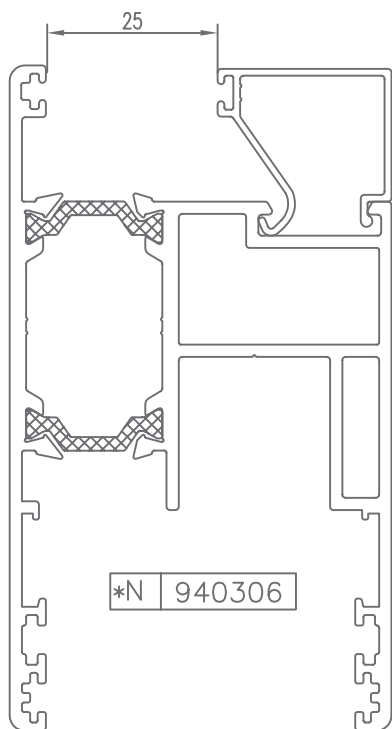

CORREDERA ELEVABLE CON ROTURA  
LIFT AND SLIDE WITH BREAK

Serie SM-135RT

PERFILES | ACCESORIOS

HUECO PARA CRISTAL | SPACE FOR CRYSTAL

\* CONSULTAR

HUECO PARA CRISTAL | SPACE FOR CRYSTAL

\* CONSULTAR

HUECO PARA CRISTAL | SPACE FOR CRYSTAL

\* CONSULTAR

HUECO PARA CRISTAL | SPACE FOR CRYSTAL

CÓDIGO	SECCIÓN	DESCRIPCIÓN	HUECO
940300		Junquillo cabeza 29,5 mm.	21 mm.
940301		Junquillo cabeza 23,5 mm.	27 mm.
940302		Junquillo cabeza 17,5 mm.	33 mm.
940303		Junquillo cabeza 13,5 mm.	37 mm.
940304		Junquillo cabeza 9,5 mm.	41 mm.
*940305		Junquillo grapa cabeza 2,6 mm.	48 mm.
*940306		Junquillo cabeza 25,5 mm.	25 mm.
*940310		Junquillo curvo grapa cabeza 29,5 mm.	21 mm.
*940311		Junquillo curvo grapa cabeza 23,5 mm.	27 mm.
940312		Junquillo curvo grapa cabeza 17,5 mm.	33 mm.
940313		Junquillo curvo grapa cabeza 13,5 mm.	37 mm.

\* CONSULTAR

HUECO PARA CRISTAL | SPACE FOR CRYSTAL

CÓDIGO	SECCIÓN	DESCRIPCIÓN	HUECO
*940314		Junquillo curvo grapa cabeza 9,5 mm.	41 mm.
*940320		Junquillo curvo cabeza 29,5 mm.	21 mm.
*940321		Junquillo curvo cabeza 23,5 mm.	27 mm.
940322		Junquillo curvo cabeza 17,5 mm.	33 mm.
940323		Junquillo curvo cabeza 13,5 mm.	37 mm.
*940324		Junquillo curvo cabeza 9,5 mm.	41 mm.
*980301		Junquillo cabeza 38,3 mm.	12 mm.
*980302		Junquillo cabeza 35,5 mm.	15 mm.