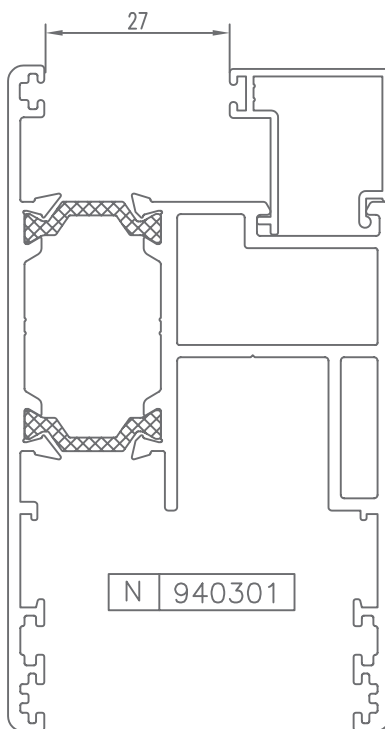

CORREDERA ELEVABLE CON ROTURA  
LIFT AND SLIDE WITH BREAK

Serie SM-135RT

PERFILES | ACCESORIOS

HUECO PARA CRISTAL | SPACE FOR CRYSTAL

\* CONSULTAR

HUECO PARA CRISTAL | SPACE FOR CRYSTAL

\* CONSULTAR

HUECO PARA CRISTAL | SPACE FOR CRYSTAL

\* CONSULTAR

HUECO PARA CRISTAL | SPACE FOR CRYSTAL

CÓDIGO	SECCIÓN	DESCRIPCIÓN	HUECO
940300		Junquillo cabeza 29,5 mm.	21 mm.
940301		Junquillo cabeza 23,5 mm.	27 mm.
940302		Junquillo cabeza 17,5 mm.	33 mm.
940303		Junquillo cabeza 13,5 mm.	37 mm.
940304		Junquillo cabeza 9,5 mm.	41 mm.
*940305		Junquillo grapa cabeza 2,6 mm.	48 mm.
*940306		Junquillo cabeza 25,5 mm.	25 mm.
*940310		Junquillo curvo grapa cabeza 29,5 mm.	21 mm.
*940311		Junquillo curvo grapa cabeza 23,5 mm.	27 mm.
940312		Junquillo curvo grapa cabeza 17,5 mm.	33 mm.
940313		Junquillo curvo grapa cabeza 13,5 mm.	37 mm.

\* CONSULTAR

HUECO PARA CRISTAL | SPACE FOR CRYSTAL

CÓDIGO	SECCIÓN	DESCRIPCIÓN	HUECO
*940314		Junquillo curvo grapa cabeza 9,5 mm.	41 mm.
*940320		Junquillo curvo cabeza 29,5 mm.	21 mm.
*940321		Junquillo curvo cabeza 23,5 mm.	27 mm.
940322		Junquillo curvo cabeza 17,5 mm.	33 mm.
940323		Junquillo curvo cabeza 13,5 mm.	37 mm.
*940324		Junquillo curvo cabeza 9,5 mm.	41 mm.
*980301		Junquillo cabeza 38,3 mm.	12 mm.
*980302		Junquillo cabeza 35,5 mm.	15 mm.