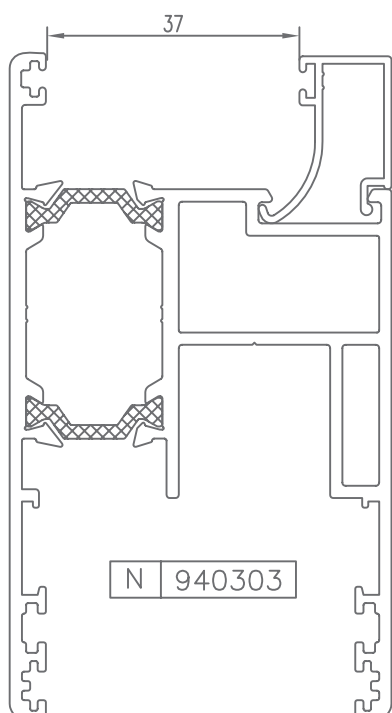

CORREDERA ELEVABLE CON ROTURA  
LIFT AND SLIDE WITH BREAK

Serie SM-135RT

PERFILES | ACCESORIOS

HUECO PARA CRISTAL | SPACE FOR CRYSTAL

\* CONSULTAR

HUECO PARA CRISTAL | SPACE FOR CRYSTAL

\* CONSULTAR

HUECO PARA CRISTAL | SPACE FOR CRYSTAL

\* CONSULTAR

HUECO PARA CRISTAL | SPACE FOR CRYSTAL

CÓDIGO	SECCIÓN	DESCRIPCIÓN	HUECO
940300		Junquillo cabeza 29,5 mm.	21 mm.
940301		Junquillo cabeza 23,5 mm.	27 mm.
940302		Junquillo cabeza 17,5 mm.	33 mm.
940303		Junquillo cabeza 13,5 mm.	37 mm.
940304		Junquillo cabeza 9,5 mm.	41 mm.
*940305		Junquillo grapa cabeza 2,6 mm.	48 mm.
*940306		Junquillo cabeza 25,5 mm.	25 mm.
*940310		Junquillo curvo grapa cabeza 29,5 mm.	21 mm.
*940311		Junquillo curvo grapa cabeza 23,5 mm.	27 mm.
940312		Junquillo curvo grapa cabeza 17,5 mm.	33 mm.
940313		Junquillo curvo grapa cabeza 13,5 mm.	37 mm.

\* CONSULTAR

HUECO PARA CRISTAL | SPACE FOR CRYSTAL

CÓDIGO	SECCIÓN	DESCRIPCIÓN	HUECO
*940314		Junquillo curvo grapa cabeza 9,5 mm.	41 mm.
*940320		Junquillo curvo cabeza 29,5 mm.	21 mm.
*940321		Junquillo curvo cabeza 23,5 mm.	27 mm.
940322		Junquillo curvo cabeza 17,5 mm.	33 mm.
940323		Junquillo curvo cabeza 13,5 mm.	37 mm.
*940324		Junquillo curvo cabeza 9,5 mm.	41 mm.
*980301		Junquillo cabeza 38,3 mm.	12 mm.
*980302		Junquillo cabeza 35,5 mm.	15 mm.