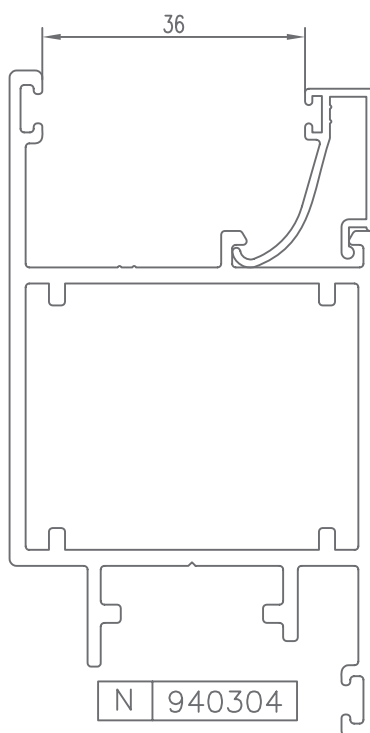

PUERTAS
DOORS

P-50

PERFILES | ACCESORIOS

HUECO PARA CRISTAL | SPACE FOR CRYSTAL

* CONSULTAR

HUECO PARA CRISTAL | SPACE FOR CRYSTAL

* CONSULTAR

HUECO PARA CRISTAL | SPACE FOR CRYSTAL

* CONSULTAR

HUECO PARA CRISTAL | SPACE FOR CRYSTAL

* CONSULTAR

HUECO PARA CRISTAL | SPACE FOR CRYSTAL

CÓDIGO	SECCIÓN	DESCRIPCIÓN	HUECO
940300		Junquillo cabeza 29,5 mm.	16 mm.
940301		Junquillo cabeza 23,5 mm.	22 mm.
940302		Junquillo cabeza 17,5 mm.	28 mm.
940303		Junquillo cabeza 13,5 mm.	32 mm.
940304		Junquillo cabeza 9,5 mm.	36 mm.
*940305		Junquillo grapa cabeza 2,6 mm.	43 mm.
*940306		Junquillo cabeza 25,5 mm.	20 mm.
*940310		Junquillo curvo grapa cabeza 29,5 mm.	16 mm.
*940311		Junquillo curvo grapa cabeza 23,5 mm.	22 mm.
940312		Junquillo curvo grapa cabeza 17,5 mm.	28 mm.
940313		Junquillo curvo grapa cabeza 13,5 mm.	32 mm.

* CONSULTAR

HUECO PARA CRISTAL | SPACE FOR CRYSTAL

CÓDIGO	SECCIÓN	DESCRIPCIÓN	HUECO
*940314		Junquillo curvo grapa cabeza 9,5 mm.	36 mm.
*940320		Junquillo curvo cabeza 29,5 mm.	16 mm.
*940321		Junquillo curvo cabeza 23,5 mm.	22 mm.
940322		Junquillo curvo cabeza 17,5 mm.	28 mm.
940323		Junquillo curvo cabeza 13,5 mm.	32 mm.
*940324		Junquillo curvo cabeza 9,5 mm.	36 mm.
*980301		Junquillo cabeza 38,3 mm.	7 mm.
*980302		Junquillo cabeza 35,5 mm.	10 mm.