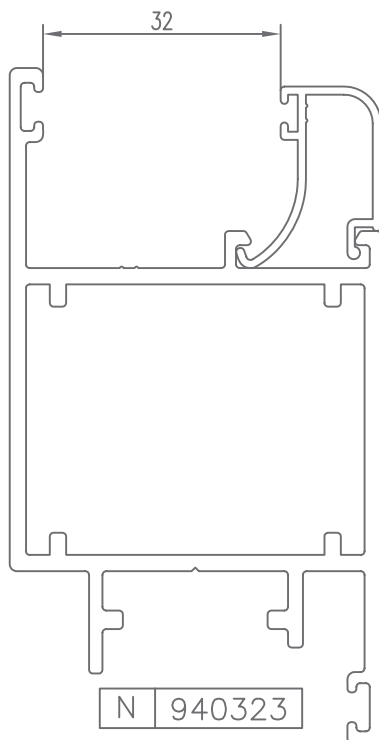

PUERTAS
DOORS

P-50

PERFILES | ACCESORIOS

HUECO PARA CRISTAL | SPACE FOR CRYSTAL

* CONSULTAR

HUECO PARA CRISTAL | SPACE FOR CRYSTAL

* CONSULTAR

HUECO PARA CRISTAL | SPACE FOR CRYSTAL

* CONSULTAR

HUECO PARA CRISTAL | SPACE FOR CRYSTAL

* CONSULTAR

HUECO PARA CRISTAL | SPACE FOR CRYSTAL

CÓDIGO	SECCIÓN	DESCRIPCIÓN	HUECO
940300		Junquillo cabeza 29,5 mm.	16 mm.
940301		Junquillo cabeza 23,5 mm.	22 mm.
940302		Junquillo cabeza 17,5 mm.	28 mm.
940303		Junquillo cabeza 13,5 mm.	32 mm.
940304		Junquillo cabeza 9,5 mm.	36 mm.
*940305		Junquillo grapa cabeza 2,6 mm.	43 mm.
*940306		Junquillo cabeza 25,5 mm.	20 mm.
*940310		Junquillo curvo grapa cabeza 29,5 mm.	16 mm.
*940311		Junquillo curvo grapa cabeza 23,5 mm.	22 mm.
940312		Junquillo curvo grapa cabeza 17,5 mm.	28 mm.
940313		Junquillo curvo grapa cabeza 13,5 mm.	32 mm.

* CONSULTAR

HUECO PARA CRISTAL | SPACE FOR CRYSTAL

CÓDIGO	SECCIÓN	DESCRIPCIÓN	HUECO
*940314		Junquillo curvo grapa cabeza 9,5 mm.	36 mm.
*940320		Junquillo curvo cabeza 29,5 mm.	16 mm.
*940321		Junquillo curvo cabeza 23,5 mm.	22 mm.
940322		Junquillo curvo cabeza 17,5 mm.	28 mm.
940323		Junquillo curvo cabeza 13,5 mm.	32 mm.
*940324		Junquillo curvo cabeza 9,5 mm.	36 mm.
*980301		Junquillo cabeza 38,3 mm.	7 mm.
*980302		Junquillo cabeza 35,5 mm.	10 mm.