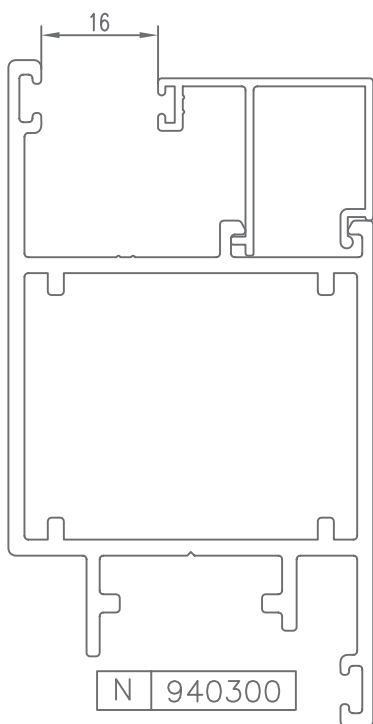

PUERTAS
DOORS

P-50

PERFILES | ACCESORIOS

HUECO PARA CRISTAL | SPACE FOR CRYSTAL

* CONSULTAR

HUECO PARA CRISTAL | SPACE FOR CRYSTAL

* CONSULTAR

HUECO PARA CRISTAL | SPACE FOR CRYSTAL

* CONSULTAR

HUECO PARA CRISTAL | SPACE FOR CRYSTAL

* CONSULTAR

HUECO PARA CRISTAL | SPACE FOR CRYSTAL

CÓDIGO	SECCIÓN	DESCRIPCIÓN	HUECO
940300		Junquillo cabeza 29,5 mm.	16 mm.
940301		Junquillo cabeza 23,5 mm.	22 mm.
940302		Junquillo cabeza 17,5 mm.	28 mm.
940303		Junquillo cabeza 13,5 mm.	32 mm.
940304		Junquillo cabeza 9,5 mm.	36 mm.
*940305		Junquillo grapa cabeza 2,6 mm.	43 mm.
*940306		Junquillo cabeza 25,5 mm.	20 mm.
*940310		Junquillo curvo grapa cabeza 29,5 mm.	16 mm.
*940311		Junquillo curvo grapa cabeza 23,5 mm.	22 mm.
940312		Junquillo curvo grapa cabeza 17,5 mm.	28 mm.
940313		Junquillo curvo grapa cabeza 13,5 mm.	32 mm.

* CONSULTAR

HUECO PARA CRISTAL | SPACE FOR CRYSTAL

CÓDIGO	SECCIÓN	DESCRIPCIÓN	HUECO
*940314		Junquillo curvo grapa cabeza 9,5 mm.	36 mm.
*940320		Junquillo curvo cabeza 29,5 mm.	16 mm.
*940321		Junquillo curvo cabeza 23,5 mm.	22 mm.
940322		Junquillo curvo cabeza 17,5 mm.	28 mm.
940323		Junquillo curvo cabeza 13,5 mm.	32 mm.
*940324		Junquillo curvo cabeza 9,5 mm.	36 mm.
*980301		Junquillo cabeza 38,3 mm.	7 mm.
*980302		Junquillo cabeza 35,5 mm.	10 mm.