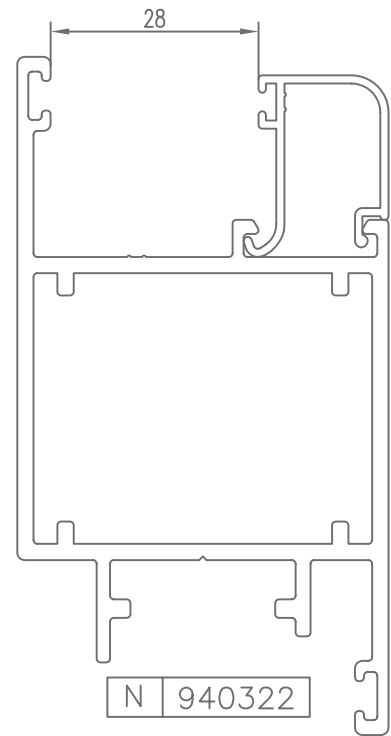

PUERTAS
DOORS

P-50

PERFILES | ACCESORIOS

HUECO PARA CRISTAL | SPACE FOR CRYSTAL

* CONSULTAR

HUECO PARA CRISTAL | SPACE FOR CRYSTAL

* CONSULTAR

HUECO PARA CRISTAL | SPACE FOR CRYSTAL

* CONSULTAR

HUECO PARA CRISTAL | SPACE FOR CRYSTAL

* CONSULTAR

HUECO PARA CRISTAL | SPACE FOR CRYSTAL

CÓDIGO	SECCIÓN	DESCRIPCIÓN	HUECO
940300		Junquillo cabeza 29,5 mm.	16 mm.
940301		Junquillo cabeza 23,5 mm.	22 mm.
940302		Junquillo cabeza 17,5 mm.	28 mm.
940303		Junquillo cabeza 13,5 mm.	32 mm.
940304		Junquillo cabeza 9,5 mm.	36 mm.
*940305		Junquillo grapa cabeza 2,6 mm.	43 mm.
*940306		Junquillo cabeza 25,5 mm.	20 mm.
*940310		Junquillo curvo grapa cabeza 29,5 mm.	16 mm.
*940311		Junquillo curvo grapa cabeza 23,5 mm.	22 mm.
940312		Junquillo curvo grapa cabeza 17,5 mm.	28 mm.
940313		Junquillo curvo grapa cabeza 13,5 mm.	32 mm.

* CONSULTAR

HUECO PARA CRISTAL | SPACE FOR CRYSTAL

CÓDIGO	SECCIÓN	DESCRIPCIÓN	HUECO
*940314		Junquillo curvo grapa cabeza 9,5 mm.	36 mm.
*940320		Junquillo curvo cabeza 29,5 mm.	16 mm.
*940321		Junquillo curvo cabeza 23,5 mm.	22 mm.
940322		Junquillo curvo cabeza 17,5 mm.	28 mm.
940323		Junquillo curvo cabeza 13,5 mm.	32 mm.
*940324		Junquillo curvo cabeza 9,5 mm.	36 mm.
*980301		Junquillo cabeza 38,3 mm.	7 mm.
*980302		Junquillo cabeza 35,5 mm.	10 mm.