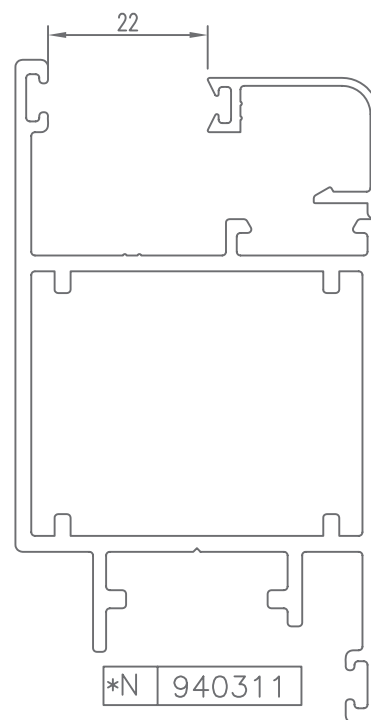

HUECO PARA CRISTAL | SPACE FOR CRYSTAL

* CONSULTAR