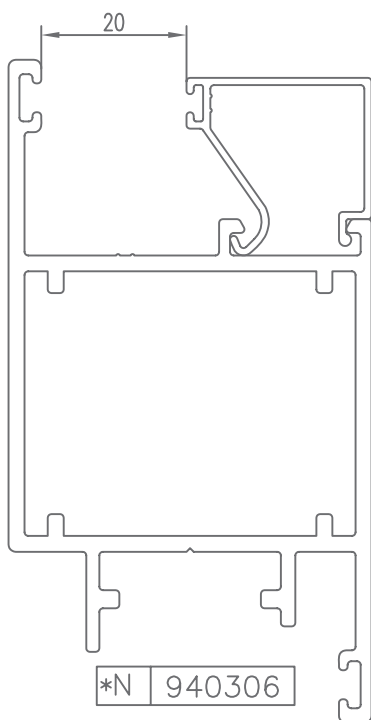

PUERTAS
DOORS

P-50

PERFILES | ACCESORIOS

HUECO PARA CRISTAL | SPACE FOR CRYSTAL

* CONSULTAR

HUECO PARA CRISTAL | SPACE FOR CRYSTAL

* CONSULTAR

HUECO PARA CRISTAL | SPACE FOR CRYSTAL

* CONSULTAR

HUECO PARA CRISTAL | SPACE FOR CRYSTAL

* CONSULTAR

HUECO PARA CRISTAL | SPACE FOR CRYSTAL

CÓDIGO	SECCIÓN	DESCRIPCIÓN	HUECO
940300		Junquillo cabeza 29,5 mm.	16 mm.
940301		Junquillo cabeza 23,5 mm.	22 mm.
940302		Junquillo cabeza 17,5 mm.	28 mm.
940303		Junquillo cabeza 13,5 mm.	32 mm.
940304		Junquillo cabeza 9,5 mm.	36 mm.
*940305		Junquillo grapa cabeza 2,6 mm.	43 mm.
*940306		Junquillo cabeza 25,5 mm.	20 mm.
*940310		Junquillo curvo grapa cabeza 29,5 mm.	16 mm.
*940311		Junquillo curvo grapa cabeza 23,5 mm.	22 mm.
940312		Junquillo curvo grapa cabeza 17,5 mm.	28 mm.
940313		Junquillo curvo grapa cabeza 13,5 mm.	32 mm.

* CONSULTAR

HUECO PARA CRISTAL | SPACE FOR CRYSTAL

CÓDIGO	SECCIÓN	DESCRIPCIÓN	HUECO
*940314		Junquillo curvo grapa cabeza 9,5 mm.	36 mm.
*940320		Junquillo curvo cabeza 29,5 mm.	16 mm.
*940321		Junquillo curvo cabeza 23,5 mm.	22 mm.
940322		Junquillo curvo cabeza 17,5 mm.	28 mm.
940323		Junquillo curvo cabeza 13,5 mm.	32 mm.
*940324		Junquillo curvo cabeza 9,5 mm.	36 mm.
*980301		Junquillo cabeza 38,3 mm.	7 mm.
*980302		Junquillo cabeza 35,5 mm.	10 mm.