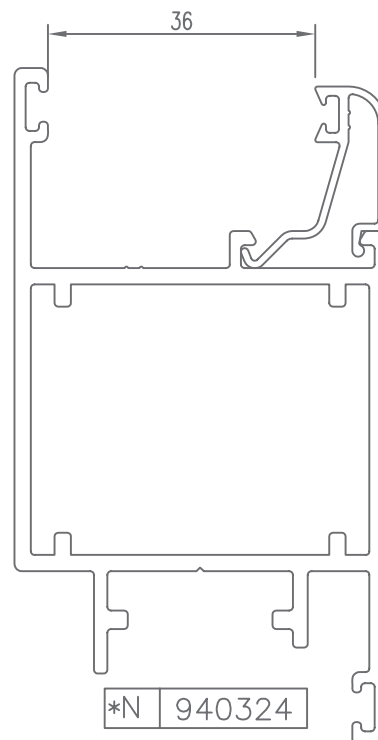

PUERTAS
DOORS

P-50

PERFILES | ACCESORIOS

HUECO PARA CRISTAL | SPACE FOR CRYSTAL

* CONSULTAR

HUECO PARA CRISTAL | SPACE FOR CRYSTAL

* CONSULTAR

HUECO PARA CRISTAL | SPACE FOR CRYSTAL

* CONSULTAR

HUECO PARA CRISTAL | SPACE FOR CRYSTAL

* CONSULTAR

HUECO PARA CRISTAL | SPACE FOR CRYSTAL

CÓDIGO	SECCIÓN	DESCRIPCIÓN	HUECO
940300		Junquillo cabeza 29,5 mm.	16 mm.
940301		Junquillo cabeza 23,5 mm.	22 mm.
940302		Junquillo cabeza 17,5 mm.	28 mm.
940303		Junquillo cabeza 13,5 mm.	32 mm.
940304		Junquillo cabeza 9,5 mm.	36 mm.
*940305		Junquillo grapa cabeza 2,6 mm.	43 mm.
*940306		Junquillo cabeza 25,5 mm.	20 mm.
*940310		Junquillo curvo grapa cabeza 29,5 mm.	16 mm.
*940311		Junquillo curvo grapa cabeza 23,5 mm.	22 mm.
940312		Junquillo curvo grapa cabeza 17,5 mm.	28 mm.
940313		Junquillo curvo grapa cabeza 13,5 mm.	32 mm.

* CONSULTAR

HUECO PARA CRISTAL | SPACE FOR CRYSTAL

CÓDIGO	SECCIÓN	DESCRIPCIÓN	HUECO
*940314		Junquillo curvo grapa cabeza 9,5 mm.	36 mm.
*940320		Junquillo curvo cabeza 29,5 mm.	16 mm.
*940321		Junquillo curvo cabeza 23,5 mm.	22 mm.
940322		Junquillo curvo cabeza 17,5 mm.	28 mm.
940323		Junquillo curvo cabeza 13,5 mm.	32 mm.
*940324		Junquillo curvo cabeza 9,5 mm.	36 mm.
*980301		Junquillo cabeza 38,3 mm.	7 mm.
*980302		Junquillo cabeza 35,5 mm.	10 mm.