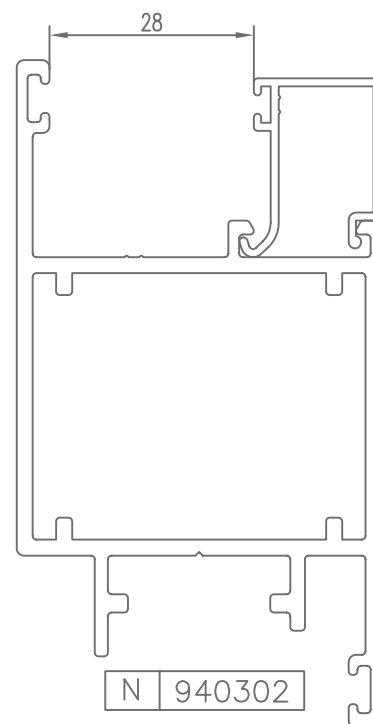

PUERTAS
DOORS

P-50

PERFILES | ACCESORIOS

HUECO PARA CRISTAL | SPACE FOR CRYSTAL

* CONSULTAR

HUECO PARA CRISTAL | SPACE FOR CRYSTAL

* CONSULTAR

HUECO PARA CRISTAL | SPACE FOR CRYSTAL

* CONSULTAR

HUECO PARA CRISTAL | SPACE FOR CRYSTAL

* CONSULTAR

HUECO PARA CRISTAL | SPACE FOR CRYSTAL

CÓDIGO	SECCIÓN	DESCRIPCIÓN	HUECO
940300		Junquillo cabeza 29,5 mm.	16 mm.
940301		Junquillo cabeza 23,5 mm.	22 mm.
940302		Junquillo cabeza 17,5 mm.	28 mm.
940303		Junquillo cabeza 13,5 mm.	32 mm.
940304		Junquillo cabeza 9,5 mm.	36 mm.
*940305		Junquillo grapa cabeza 2,6 mm.	43 mm.
*940306		Junquillo cabeza 25,5 mm.	20 mm.
*940310		Junquillo curvo grapa cabeza 29,5 mm.	16 mm.
*940311		Junquillo curvo grapa cabeza 23,5 mm.	22 mm.
940312		Junquillo curvo grapa cabeza 17,5 mm.	28 mm.
940313		Junquillo curvo grapa cabeza 13,5 mm.	32 mm.

* CONSULTAR

HUECO PARA CRISTAL | SPACE FOR CRYSTAL

CÓDIGO	SECCIÓN	DESCRIPCIÓN	HUECO
*940314		Junquillo curvo grapa cabeza 9,5 mm.	36 mm.
*940320		Junquillo curvo cabeza 29,5 mm.	16 mm.
*940321		Junquillo curvo cabeza 23,5 mm.	22 mm.
940322		Junquillo curvo cabeza 17,5 mm.	28 mm.
940323		Junquillo curvo cabeza 13,5 mm.	32 mm.
*940324		Junquillo curvo cabeza 9,5 mm.	36 mm.
*980301		Junquillo cabeza 38,3 mm.	7 mm.
*980302		Junquillo cabeza 35,5 mm.	10 mm.