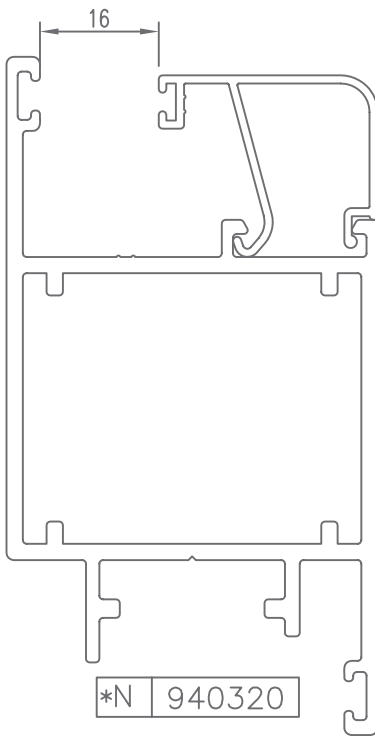

PUERTAS
DOORS

P-50

PERFILES | ACCESORIOS

HUECO PARA CRISTAL | SPACE FOR CRYSTAL

* CONSULTAR

HUECO PARA CRISTAL | SPACE FOR CRYSTAL

* CONSULTAR

HUECO PARA CRISTAL | SPACE FOR CRYSTAL

* CONSULTAR

HUECO PARA CRISTAL | SPACE FOR CRYSTAL

* CONSULTAR

HUECO PARA CRISTAL | SPACE FOR CRYSTAL

CÓDIGO	SECCIÓN	DESCRIPCIÓN	HUECO
940300		Junquillo cabeza 29,5 mm.	16 mm.
940301		Junquillo cabeza 23,5 mm.	22 mm.
940302		Junquillo cabeza 17,5 mm.	28 mm.
940303		Junquillo cabeza 13,5 mm.	32 mm.
940304		Junquillo cabeza 9,5 mm.	36 mm.
*940305		Junquillo grapa cabeza 2,6 mm.	43 mm.
*940306		Junquillo cabeza 25,5 mm.	20 mm.
*940310		Junquillo curvo grapa cabeza 29,5 mm.	16 mm.
*940311		Junquillo curvo grapa cabeza 23,5 mm.	22 mm.
940312		Junquillo curvo grapa cabeza 17,5 mm.	28 mm.
940313		Junquillo curvo grapa cabeza 13,5 mm.	32 mm.

* CONSULTAR

HUECO PARA CRISTAL | SPACE FOR CRYSTAL

CÓDIGO	SECCIÓN	DESCRIPCIÓN	HUECO
*940314		Junquillo curvo grapa cabeza 9,5 mm.	36 mm.
*940320		Junquillo curvo cabeza 29,5 mm.	16 mm.
*940321		Junquillo curvo cabeza 23,5 mm.	22 mm.
940322		Junquillo curvo cabeza 17,5 mm.	28 mm.
940323		Junquillo curvo cabeza 13,5 mm.	32 mm.
*940324		Junquillo curvo cabeza 9,5 mm.	36 mm.
*980301		Junquillo cabeza 38,3 mm.	7 mm.
*980302		Junquillo cabeza 35,5 mm.	10 mm.