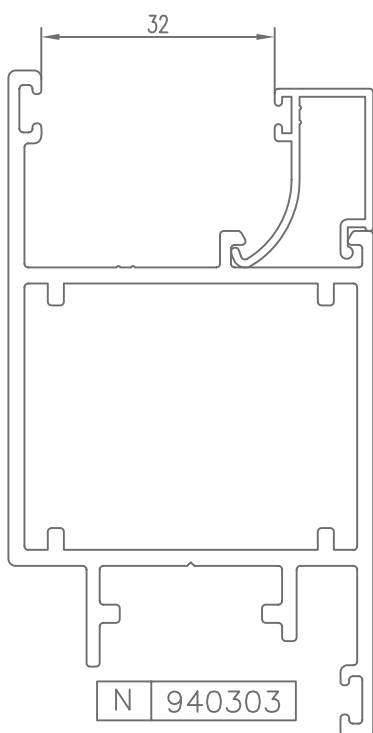

PUERTAS
DOORS

P-50

PERFILES | ACCESORIOS

HUECO PARA CRISTAL | SPACE FOR CRYSTAL

* CONSULTAR

HUECO PARA CRISTAL | SPACE FOR CRYSTAL

* CONSULTAR

HUECO PARA CRISTAL | SPACE FOR CRYSTAL

* CONSULTAR

HUECO PARA CRISTAL | SPACE FOR CRYSTAL

* CONSULTAR

HUECO PARA CRISTAL | SPACE FOR CRYSTAL

CÓDIGO	SECCIÓN	DESCRIPCIÓN	HUECO
940300		Junquillo cabeza 29,5 mm.	16 mm.
940301		Junquillo cabeza 23,5 mm.	22 mm.
940302		Junquillo cabeza 17,5 mm.	28 mm.
940303		Junquillo cabeza 13,5 mm.	32 mm.
940304		Junquillo cabeza 9,5 mm.	36 mm.
*940305		Junquillo grapa cabeza 2,6 mm.	43 mm.
*940306		Junquillo cabeza 25,5 mm.	20 mm.
*940310		Junquillo curvo grapa cabeza 29,5 mm.	16 mm.
*940311		Junquillo curvo grapa cabeza 23,5 mm.	22 mm.
940312		Junquillo curvo grapa cabeza 17,5 mm.	28 mm.
940313		Junquillo curvo grapa cabeza 13,5 mm.	32 mm.

* CONSULTAR

HUECO PARA CRISTAL | SPACE FOR CRYSTAL

CÓDIGO	SECCIÓN	DESCRIPCIÓN	HUECO
*940314		Junquillo curvo grapa cabeza 9,5 mm.	36 mm.
*940320		Junquillo curvo cabeza 29,5 mm.	16 mm.
*940321		Junquillo curvo cabeza 23,5 mm.	22 mm.
940322		Junquillo curvo cabeza 17,5 mm.	28 mm.
940323		Junquillo curvo cabeza 13,5 mm.	32 mm.
*940324		Junquillo curvo cabeza 9,5 mm.	36 mm.
*980301		Junquillo cabeza 38,3 mm.	7 mm.
*980302		Junquillo cabeza 35,5 mm.	10 mm.