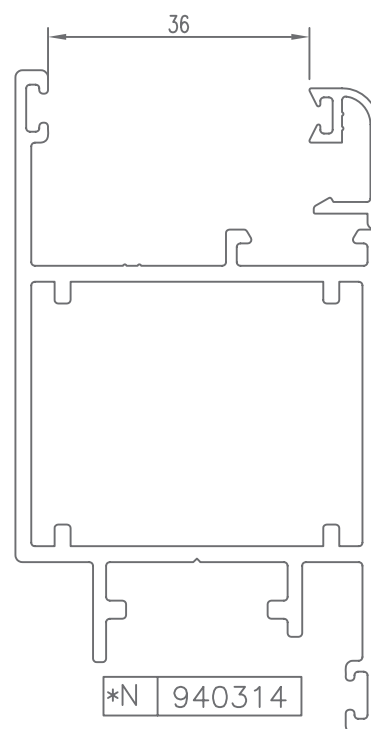

PUERTAS
DOORS

P-50

PERFILES | ACCESORIOS

HUECO PARA CRISTAL | SPACE FOR CRYSTAL

* CONSULTAR

HUECO PARA CRISTAL | SPACE FOR CRYSTAL

* CONSULTAR

HUECO PARA CRISTAL | SPACE FOR CRYSTAL

* CONSULTAR

HUECO PARA CRISTAL | SPACE FOR CRYSTAL

* CONSULTAR

HUECO PARA CRISTAL | SPACE FOR CRYSTAL

CÓDIGO	SECCIÓN	DESCRIPCIÓN	HUECO
940300		Junquillo cabeza 29,5 mm.	16 mm.
940301		Junquillo cabeza 23,5 mm.	22 mm.
940302		Junquillo cabeza 17,5 mm.	28 mm.
940303		Junquillo cabeza 13,5 mm.	32 mm.
940304		Junquillo cabeza 9,5 mm.	36 mm.
*940305		Junquillo grapa cabeza 2,6 mm.	43 mm.
*940306		Junquillo cabeza 25,5 mm.	20 mm.
*940310		Junquillo curvo grapa cabeza 29,5 mm.	16 mm.
*940311		Junquillo curvo grapa cabeza 23,5 mm.	22 mm.
940312		Junquillo curvo grapa cabeza 17,5 mm.	28 mm.
940313		Junquillo curvo grapa cabeza 13,5 mm.	32 mm.

* CONSULTAR

HUECO PARA CRISTAL | SPACE FOR CRYSTAL

CÓDIGO	SECCIÓN	DESCRIPCIÓN	HUECO
*940314		Junquillo curvo grapa cabeza 9,5 mm.	36 mm.
*940320		Junquillo curvo cabeza 29,5 mm.	16 mm.
*940321		Junquillo curvo cabeza 23,5 mm.	22 mm.
940322		Junquillo curvo cabeza 17,5 mm.	28 mm.
940323		Junquillo curvo cabeza 13,5 mm.	32 mm.
*940324		Junquillo curvo cabeza 9,5 mm.	36 mm.
*980301		Junquillo cabeza 38,3 mm.	7 mm.
*980302		Junquillo cabeza 35,5 mm.	10 mm.