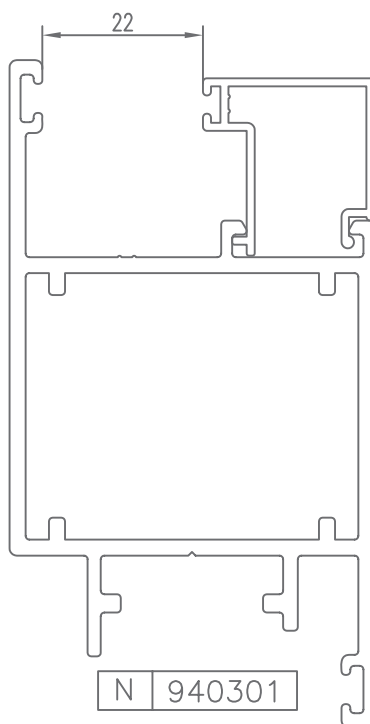

PUERTAS
DOORS

P-50

PERFILES | ACCESORIOS

HUECO PARA CRISTAL | SPACE FOR CRYSTAL

* CONSULTAR

HUECO PARA CRISTAL | SPACE FOR CRYSTAL

* CONSULTAR

HUECO PARA CRISTAL | SPACE FOR CRYSTAL

* CONSULTAR

HUECO PARA CRISTAL | SPACE FOR CRYSTAL

* CONSULTAR

HUECO PARA CRISTAL | SPACE FOR CRYSTAL

CÓDIGO	SECCIÓN	DESCRIPCIÓN	HUECO
940300		Junquillo cabeza 29,5 mm.	16 mm.
940301		Junquillo cabeza 23,5 mm.	22 mm.
940302		Junquillo cabeza 17,5 mm.	28 mm.
940303		Junquillo cabeza 13,5 mm.	32 mm.
940304		Junquillo cabeza 9,5 mm.	36 mm.
*940305		Junquillo grapa cabeza 2,6 mm.	43 mm.
*940306		Junquillo cabeza 25,5 mm.	20 mm.
*940310		Junquillo curvo grapa cabeza 29,5 mm.	16 mm.
*940311		Junquillo curvo grapa cabeza 23,5 mm.	22 mm.
940312		Junquillo curvo grapa cabeza 17,5 mm.	28 mm.
940313		Junquillo curvo grapa cabeza 13,5 mm.	32 mm.

* CONSULTAR

HUECO PARA CRISTAL | SPACE FOR CRYSTAL

CÓDIGO	SECCIÓN	DESCRIPCIÓN	HUECO
*940314		Junquillo curvo grapa cabeza 9,5 mm.	36 mm.
*940320		Junquillo curvo cabeza 29,5 mm.	16 mm.
*940321		Junquillo curvo cabeza 23,5 mm.	22 mm.
940322		Junquillo curvo cabeza 17,5 mm.	28 mm.
940323		Junquillo curvo cabeza 13,5 mm.	32 mm.
*940324		Junquillo curvo cabeza 9,5 mm.	36 mm.
*980301		Junquillo cabeza 38,3 mm.	7 mm.
*980302		Junquillo cabeza 35,5 mm.	10 mm.