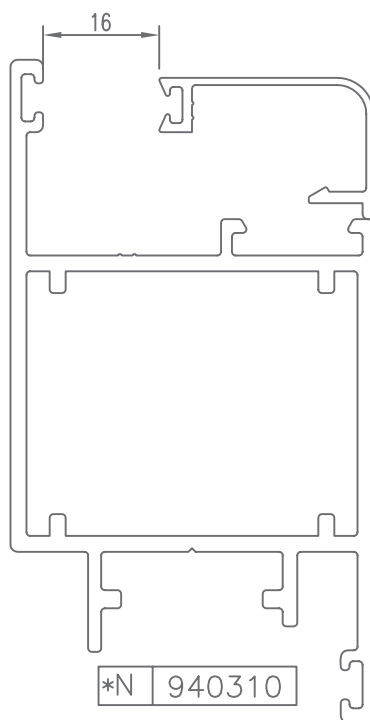

PUERTAS
DOORS

P-50

PERFILES | ACCESORIOS

HUECO PARA CRISTAL | SPACE FOR CRYSTAL

* CONSULTAR

HUECO PARA CRISTAL | SPACE FOR CRYSTAL

* CONSULTAR

HUECO PARA CRISTAL | SPACE FOR CRYSTAL

* CONSULTAR

HUECO PARA CRISTAL | SPACE FOR CRYSTAL

* CONSULTAR

HUECO PARA CRISTAL | SPACE FOR CRYSTAL

CÓDIGO	SECCIÓN	DESCRIPCIÓN	HUECO
940300		Junquillo cabeza 29,5 mm.	16 mm.
940301		Junquillo cabeza 23,5 mm.	22 mm.
940302		Junquillo cabeza 17,5 mm.	28 mm.
940303		Junquillo cabeza 13,5 mm.	32 mm.
940304		Junquillo cabeza 9,5 mm.	36 mm.
*940305		Junquillo grapa cabeza 2,6 mm.	43 mm.
*940306		Junquillo cabeza 25,5 mm.	20 mm.
*940310		Junquillo curvo grapa cabeza 29,5 mm.	16 mm.
*940311		Junquillo curvo grapa cabeza 23,5 mm.	22 mm.
940312		Junquillo curvo grapa cabeza 17,5 mm.	28 mm.
940313		Junquillo curvo grapa cabeza 13,5 mm.	32 mm.

* CONSULTAR

HUECO PARA CRISTAL | SPACE FOR CRYSTAL

CÓDIGO	SECCIÓN	DESCRIPCIÓN	HUECO
*940314		Junquillo curvo grapa cabeza 9,5 mm.	36 mm.
*940320		Junquillo curvo cabeza 29,5 mm.	16 mm.
*940321		Junquillo curvo cabeza 23,5 mm.	22 mm.
940322		Junquillo curvo cabeza 17,5 mm.	28 mm.
940323		Junquillo curvo cabeza 13,5 mm.	32 mm.
*940324		Junquillo curvo cabeza 9,5 mm.	36 mm.
*980301		Junquillo cabeza 38,3 mm.	7 mm.
*980302		Junquillo cabeza 35,5 mm.	10 mm.