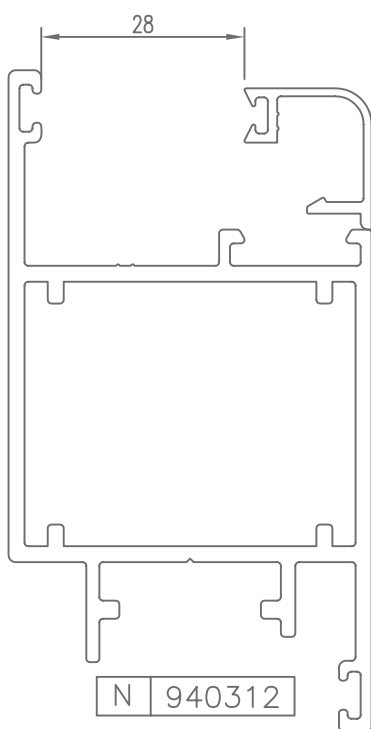

PUERTAS
DOORS

P-50

PERFILES | ACCESORIOS

HUECO PARA CRISTAL | SPACE FOR CRYSTAL

* CONSULTAR

HUECO PARA CRISTAL | SPACE FOR CRYSTAL

* CONSULTAR

HUECO PARA CRISTAL | SPACE FOR CRYSTAL

* CONSULTAR

HUECO PARA CRISTAL | SPACE FOR CRYSTAL

* CONSULTAR

HUECO PARA CRISTAL | SPACE FOR CRYSTAL

CÓDIGO	SECCIÓN	DESCRIPCIÓN	HUECO
940300		Junquillo cabeza 29,5 mm.	16 mm.
940301		Junquillo cabeza 23,5 mm.	22 mm.
940302		Junquillo cabeza 17,5 mm.	28 mm.
940303		Junquillo cabeza 13,5 mm.	32 mm.
940304		Junquillo cabeza 9,5 mm.	36 mm.
*940305		Junquillo grapa cabeza 2,6 mm.	43 mm.
*940306		Junquillo cabeza 25,5 mm.	20 mm.
*940310		Junquillo curvo grapa cabeza 29,5 mm.	16 mm.
*940311		Junquillo curvo grapa cabeza 23,5 mm.	22 mm.
940312		Junquillo curvo grapa cabeza 17,5 mm.	28 mm.
940313		Junquillo curvo grapa cabeza 13,5 mm.	32 mm.

* CONSULTAR

HUECO PARA CRISTAL | SPACE FOR CRYSTAL

CÓDIGO	SECCIÓN	DESCRIPCIÓN	HUECO
*940314		Junquillo curvo grapa cabeza 9,5 mm.	36 mm.
*940320		Junquillo curvo cabeza 29,5 mm.	16 mm.
*940321		Junquillo curvo cabeza 23,5 mm.	22 mm.
940322		Junquillo curvo cabeza 17,5 mm.	28 mm.
940323		Junquillo curvo cabeza 13,5 mm.	32 mm.
*940324		Junquillo curvo cabeza 9,5 mm.	36 mm.
*980301		Junquillo cabeza 38,3 mm.	7 mm.
*980302		Junquillo cabeza 35,5 mm.	10 mm.