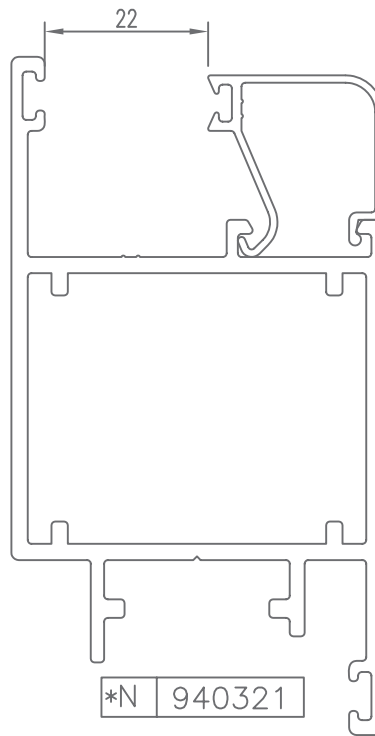

PUERTAS
DOORS

P-50

PERFILES | ACCESORIOS

HUECO PARA CRISTAL | SPACE FOR CRYSTAL

* CONSULTAR

HUECO PARA CRISTAL | SPACE FOR CRYSTAL

* CONSULTAR

HUECO PARA CRISTAL | SPACE FOR CRYSTAL

* CONSULTAR

HUECO PARA CRISTAL | SPACE FOR CRYSTAL

* CONSULTAR

HUECO PARA CRISTAL | SPACE FOR CRYSTAL

CÓDIGO	SECCIÓN	DESCRIPCIÓN	HUECO
940300		Junquillo cabeza 29,5 mm.	16 mm.
940301		Junquillo cabeza 23,5 mm.	22 mm.
940302		Junquillo cabeza 17,5 mm.	28 mm.
940303		Junquillo cabeza 13,5 mm.	32 mm.
940304		Junquillo cabeza 9,5 mm.	36 mm.
*940305		Junquillo grapa cabeza 2,6 mm.	43 mm.
*940306		Junquillo cabeza 25,5 mm.	20 mm.
*940310		Junquillo curvo grapa cabeza 29,5 mm.	16 mm.
*940311		Junquillo curvo grapa cabeza 23,5 mm.	22 mm.
940312		Junquillo curvo grapa cabeza 17,5 mm.	28 mm.
940313		Junquillo curvo grapa cabeza 13,5 mm.	32 mm.

* CONSULTAR

HUECO PARA CRISTAL | SPACE FOR CRYSTAL

CÓDIGO	SECCIÓN	DESCRIPCIÓN	HUECO
*940314		Junquillo curvo grapa cabeza 9,5 mm.	36 mm.
*940320		Junquillo curvo cabeza 29,5 mm.	16 mm.
*940321		Junquillo curvo cabeza 23,5 mm.	22 mm.
940322		Junquillo curvo cabeza 17,5 mm.	28 mm.
940323		Junquillo curvo cabeza 13,5 mm.	32 mm.
*940324		Junquillo curvo cabeza 9,5 mm.	36 mm.
*980301		Junquillo cabeza 38,3 mm.	7 mm.
*980302		Junquillo cabeza 35,5 mm.	10 mm.