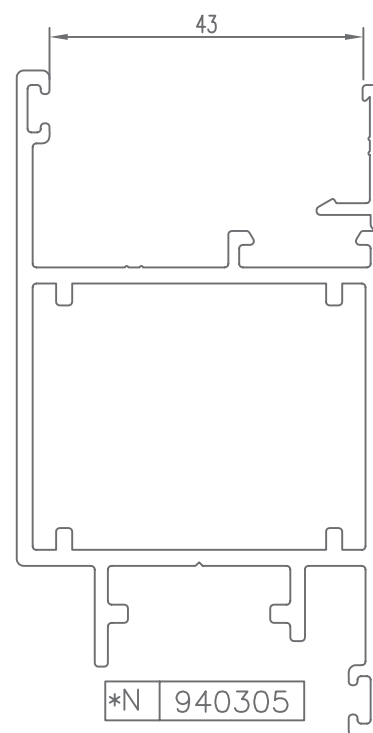

HUECO PARA CRISTAL | SPACE FOR CRYSTAL

* CONSULTAR