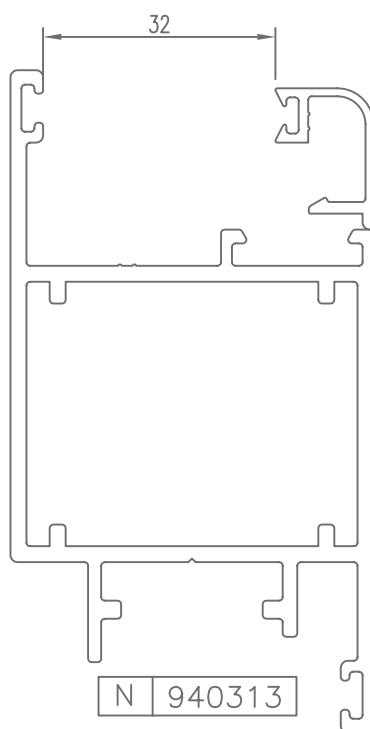

PUERTAS
DOORS

P-50

PERFILES | ACCESORIOS

HUECO PARA CRISTAL | SPACE FOR CRYSTAL

* CONSULTAR

HUECO PARA CRISTAL | SPACE FOR CRYSTAL

* CONSULTAR

HUECO PARA CRISTAL | SPACE FOR CRYSTAL

* CONSULTAR

HUECO PARA CRISTAL | SPACE FOR CRYSTAL

* CONSULTAR

HUECO PARA CRISTAL | SPACE FOR CRYSTAL

CÓDIGO	SECCIÓN	DESCRIPCIÓN	HUECO
940300		Junquillo cabeza 29,5 mm.	16 mm.
940301		Junquillo cabeza 23,5 mm.	22 mm.
940302		Junquillo cabeza 17,5 mm.	28 mm.
940303		Junquillo cabeza 13,5 mm.	32 mm.
940304		Junquillo cabeza 9,5 mm.	36 mm.
*940305		Junquillo grapa cabeza 2,6 mm.	43 mm.
*940306		Junquillo cabeza 25,5 mm.	20 mm.
*940310		Junquillo curvo grapa cabeza 29,5 mm.	16 mm.
*940311		Junquillo curvo grapa cabeza 23,5 mm.	22 mm.
940312		Junquillo curvo grapa cabeza 17,5 mm.	28 mm.
940313		Junquillo curvo grapa cabeza 13,5 mm.	32 mm.

* CONSULTAR

HUECO PARA CRISTAL | SPACE FOR CRYSTAL

CÓDIGO	SECCIÓN	DESCRIPCIÓN	HUECO
*940314		Junquillo curvo grapa cabeza 9,5 mm.	36 mm.
*940320		Junquillo curvo cabeza 29,5 mm.	16 mm.
*940321		Junquillo curvo cabeza 23,5 mm.	22 mm.
940322		Junquillo curvo cabeza 17,5 mm.	28 mm.
940323		Junquillo curvo cabeza 13,5 mm.	32 mm.
*940324		Junquillo curvo cabeza 9,5 mm.	36 mm.
*980301		Junquillo cabeza 38,3 mm.	7 mm.
*980302		Junquillo cabeza 35,5 mm.	10 mm.