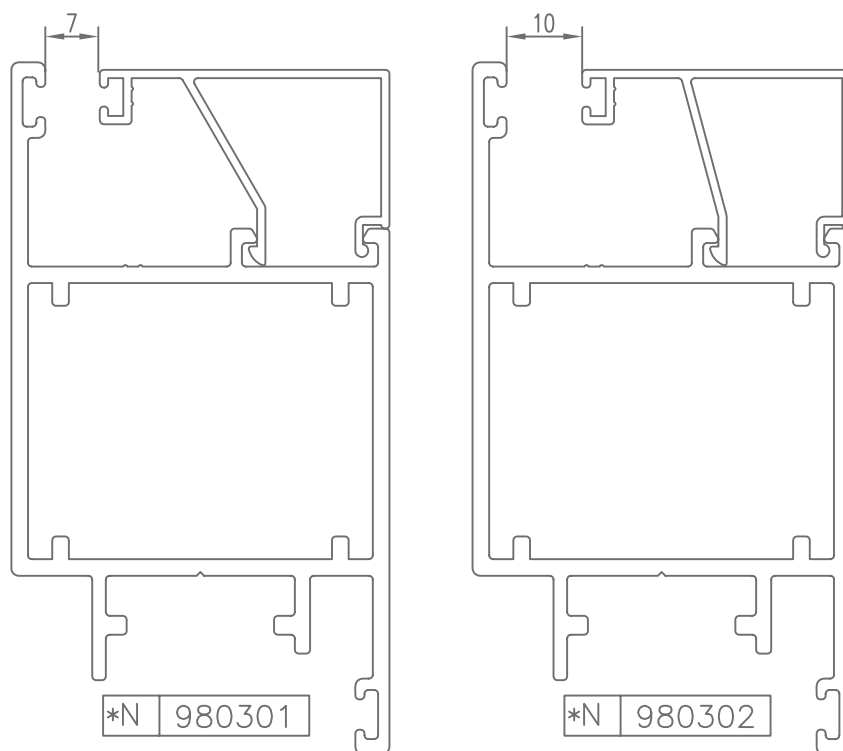

PUERTAS
DOORS

P-50

PERFILES | ACCESORIOS

HUECO PARA CRISTAL | SPACE FOR CRYSTAL

* CONSULTAR

HUECO PARA CRISTAL | SPACE FOR CRYSTAL

* CONSULTAR

HUECO PARA CRISTAL | SPACE FOR CRYSTAL

* CONSULTAR

HUECO PARA CRISTAL | SPACE FOR CRYSTAL

* CONSULTAR

HUECO PARA CRISTAL | SPACE FOR CRYSTAL

CÓDIGO	SECCIÓN	DESCRIPCIÓN	HUECO
940300		Junquillo cabeza 29,5 mm.	16 mm.
940301		Junquillo cabeza 23,5 mm.	22 mm.
940302		Junquillo cabeza 17,5 mm.	28 mm.
940303		Junquillo cabeza 13,5 mm.	32 mm.
940304		Junquillo cabeza 9,5 mm.	36 mm.
*940305		Junquillo grapa cabeza 2,6 mm.	43 mm.
*940306		Junquillo cabeza 25,5 mm.	20 mm.
*940310		Junquillo curvo grapa cabeza 29,5 mm.	16 mm.
*940311		Junquillo curvo grapa cabeza 23,5 mm.	22 mm.
940312		Junquillo curvo grapa cabeza 17,5 mm.	28 mm.
940313		Junquillo curvo grapa cabeza 13,5 mm.	32 mm.

* CONSULTAR

HUECO PARA CRISTAL | SPACE FOR CRYSTAL

CÓDIGO	SECCIÓN	DESCRIPCIÓN	HUECO
*940314		Junquillo curvo grapa cabeza 9,5 mm.	36 mm.
*940320		Junquillo curvo cabeza 29,5 mm.	16 mm.
*940321		Junquillo curvo cabeza 23,5 mm.	22 mm.
940322		Junquillo curvo cabeza 17,5 mm.	28 mm.
940323		Junquillo curvo cabeza 13,5 mm.	32 mm.
*940324		Junquillo curvo cabeza 9,5 mm.	36 mm.
*980301		Junquillo cabeza 38,3 mm.	7 mm.
*980302		Junquillo cabeza 35,5 mm.	10 mm.