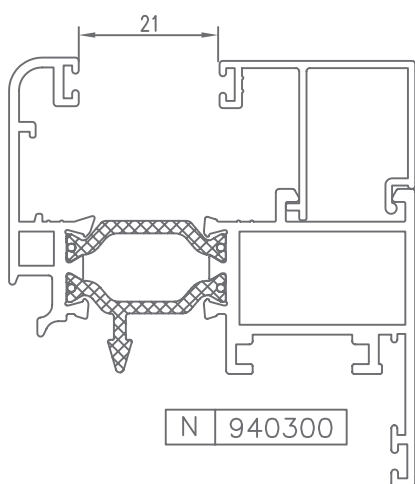

PRACTICABLE ROTURA PUENTE TÉRMICO
HINGED THERMAL BRIDGE BREAK

SM-54 RT

PERFILES | ACCESORIOS

HUECO PARA CRISTAL | SPACE FOR CRYSTAL

* CONSULTAR

HUECO PARA CRISTAL | SPACE FOR CRYSTAL

* CONSULTAR

HUECO PARA CRISTAL | SPACE FOR CRYSTAL

* CONSULTAR

HUECO PARA CRISTAL | SPACE FOR CRYSTAL

CÓDIGO	SECCIÓN	DESCRIPCIÓN	HUECO
940300		Junquillo cabeza 29,5 mm.	21 mm.
940301		Junquillo cabeza 23,5 mm.	27 mm.
940302		Junquillo cabeza 17,5 mm.	33 mm.
940303		Junquillo cabeza 13,5 mm.	37 mm.
940304		Junquillo cabeza 9,5 mm.	41 mm.
*940305		Junquillo grapa cabeza 2,6 mm.	48 mm.
*940306		Junquillo cabeza 25,5 mm.	25 mm.
*940310		Junquillo curvo grapa cabeza 29,5 mm.	21 mm.
*940311		Junquillo curvo grapa cabeza 23,5 mm.	27 mm.
940312		Junquillo curvo grapa cabeza 17,5 mm.	33 mm.
940313		Junquillo curvo grapa cabeza 13,5 mm.	37 mm.

* CONSULTAR

HUECO PARA CRISTAL | SPACE FOR CRYSTAL

CÓDIGO	SECCIÓN	DESCRIPCIÓN	HUECO
*940314		Junquillo curvo grapa cabeza 9,5 mm.	41 mm.
*940320		Junquillo curvo cabeza 29,5 mm.	21 mm.
*940321		Junquillo curvo cabeza 23,5 mm.	27 mm.
940322		Junquillo curvo cabeza 17,5 mm.	33 mm.
940323		Junquillo curvo cabeza 13,5 mm.	37 mm.
*940324		Junquillo curvo cabeza 9,5 mm.	41 mm.
*980301		Junquillo cabeza 38,3 mm.	12 mm.
*980302		Junquillo cabeza 35,5 mm.	15 mm.