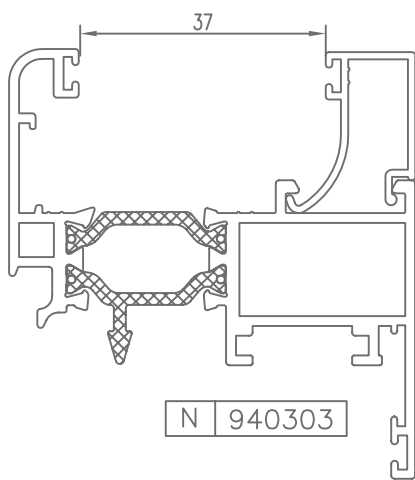

PRACTICABLE ROTURA PUENTE TÉRMICO
HINGED THERMAL BRIDGE BREAK

SM-54 RT

PERFILES | ACCESORIOS

HUECO PARA CRISTAL | SPACE FOR CRYSTAL

* CONSULTAR

HUECO PARA CRISTAL | SPACE FOR CRYSTAL

* CONSULTAR

HUECO PARA CRISTAL | SPACE FOR CRYSTAL

* CONSULTAR

HUECO PARA CRISTAL | SPACE FOR CRYSTAL

CÓDIGO	SECCIÓN	DESCRIPCIÓN	HUECO
940300		Junquillo cabeza 29,5 mm.	21 mm.
940301		Junquillo cabeza 23,5 mm.	27 mm.
940302		Junquillo cabeza 17,5 mm.	33 mm.
940303		Junquillo cabeza 13,5 mm.	37 mm.
940304		Junquillo cabeza 9,5 mm.	41 mm.
*940305		Junquillo grapa cabeza 2,6 mm.	48 mm.
*940306		Junquillo cabeza 25,5 mm.	25 mm.
*940310		Junquillo curvo grapa cabeza 29,5 mm.	21 mm.
*940311		Junquillo curvo grapa cabeza 23,5 mm.	27 mm.
940312		Junquillo curvo grapa cabeza 17,5 mm.	33 mm.
940313		Junquillo curvo grapa cabeza 13,5 mm.	37 mm.

* CONSULTAR

HUECO PARA CRISTAL | SPACE FOR CRYSTAL

CÓDIGO	SECCIÓN	DESCRIPCIÓN	HUECO
*940314		Junquillo curvo grapa cabeza 9,5 mm.	41 mm.
*940320		Junquillo curvo cabeza 29,5 mm.	21 mm.
*940321		Junquillo curvo cabeza 23,5 mm.	27 mm.
940322		Junquillo curvo cabeza 17,5 mm.	33 mm.
940323		Junquillo curvo cabeza 13,5 mm.	37 mm.
*940324		Junquillo curvo cabeza 9,5 mm.	41 mm.
*980301		Junquillo cabeza 38,3 mm.	12 mm.
*980302		Junquillo cabeza 35,5 mm.	15 mm.