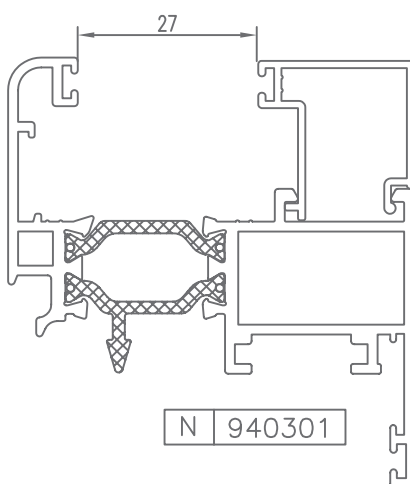

PRACTICABLE ROTURA PUENTE TÉRMICO
HINGED THERMAL BRIDGE BREAK

SM-54 RT

PERFILES | ACCESORIOS

HUECO PARA CRISTAL | SPACE FOR CRYSTAL

* CONSULTAR

HUECO PARA CRISTAL | SPACE FOR CRYSTAL

* CONSULTAR

HUECO PARA CRISTAL | SPACE FOR CRYSTAL

* CONSULTAR

HUECO PARA CRISTAL | SPACE FOR CRYSTAL

CÓDIGO	SECCIÓN	DESCRIPCIÓN	HUECO
940300		Junquillo cabeza 29,5 mm.	21 mm.
940301		Junquillo cabeza 23,5 mm.	27 mm.
940302		Junquillo cabeza 17,5 mm.	33 mm.
940303		Junquillo cabeza 13,5 mm.	37 mm.
940304		Junquillo cabeza 9,5 mm.	41 mm.
*940305		Junquillo grapa cabeza 2,6 mm.	48 mm.
*940306		Junquillo cabeza 25,5 mm.	25 mm.
*940310		Junquillo curvo grapa cabeza 29,5 mm.	21 mm.
*940311		Junquillo curvo grapa cabeza 23,5 mm.	27 mm.
940312		Junquillo curvo grapa cabeza 17,5 mm.	33 mm.
940313		Junquillo curvo grapa cabeza 13,5 mm.	37 mm.

* CONSULTAR

HUECO PARA CRISTAL | SPACE FOR CRYSTAL

CÓDIGO	SECCIÓN	DESCRIPCIÓN	HUECO
*940314		Junquillo curvo grapa cabeza 9,5 mm.	41 mm.
*940320		Junquillo curvo cabeza 29,5 mm.	21 mm.
*940321		Junquillo curvo cabeza 23,5 mm.	27 mm.
940322		Junquillo curvo cabeza 17,5 mm.	33 mm.
940323		Junquillo curvo cabeza 13,5 mm.	37 mm.
*940324		Junquillo curvo cabeza 9,5 mm.	41 mm.
*980301		Junquillo cabeza 38,3 mm.	12 mm.
*980302		Junquillo cabeza 35,5 mm.	15 mm.