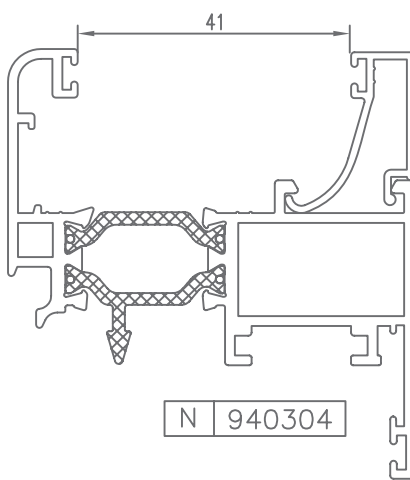

PRACTICABLE ROTURA PUENTE TÉRMICO
HINGED THERMAL BRIDGE BREAK

SM-54 RT

PERFILES | ACCESORIOS

HUECO PARA CRISTAL | SPACE FOR CRYSTAL

* CONSULTAR

HUECO PARA CRISTAL | SPACE FOR CRYSTAL

* CONSULTAR

HUECO PARA CRISTAL | SPACE FOR CRYSTAL

* CONSULTAR

HUECO PARA CRISTAL | SPACE FOR CRYSTAL

CÓDIGO	SECCIÓN	DESCRIPCIÓN	HUECO
940300		Junquillo cabeza 29,5 mm.	21 mm.
940301		Junquillo cabeza 23,5 mm.	27 mm.
940302		Junquillo cabeza 17,5 mm.	33 mm.
940303		Junquillo cabeza 13,5 mm.	37 mm.
940304		Junquillo cabeza 9,5 mm.	41 mm.
*940305		Junquillo grapa cabeza 2,6 mm.	48 mm.
*940306		Junquillo cabeza 25,5 mm.	25 mm.
*940310		Junquillo curvo grapa cabeza 29,5 mm.	21 mm.
*940311		Junquillo curvo grapa cabeza 23,5 mm.	27 mm.
940312		Junquillo curvo grapa cabeza 17,5 mm.	33 mm.
940313		Junquillo curvo grapa cabeza 13,5 mm.	37 mm.

* CONSULTAR

HUECO PARA CRISTAL | SPACE FOR CRYSTAL

CÓDIGO	SECCIÓN	DESCRIPCIÓN	HUECO
*940314		Junquillo curvo grapa cabeza 9,5 mm.	41 mm.
*940320		Junquillo curvo cabeza 29,5 mm.	21 mm.
*940321		Junquillo curvo cabeza 23,5 mm.	27 mm.
940322		Junquillo curvo cabeza 17,5 mm.	33 mm.
940323		Junquillo curvo cabeza 13,5 mm.	37 mm.
*940324		Junquillo curvo cabeza 9,5 mm.	41 mm.
*980301		Junquillo cabeza 38,3 mm.	12 mm.
*980302		Junquillo cabeza 35,5 mm.	15 mm.