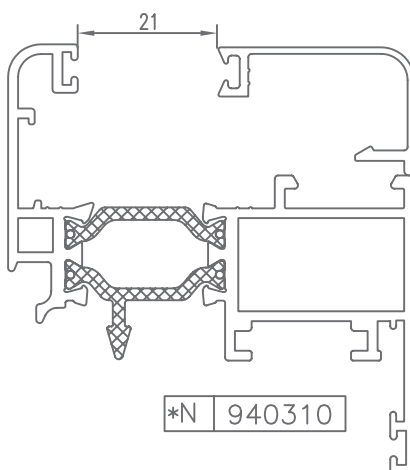

PRACTICABLE ROTURA PUENTE TÉRMICO
HINGED THERMAL BRIDGE BREAK

SM-54 RT

PERFILES | ACCESORIOS

HUECO PARA CRISTAL | SPACE FOR CRYSTAL

* CONSULTAR

HUECO PARA CRISTAL | SPACE FOR CRYSTAL

* CONSULTAR

HUECO PARA CRISTAL | SPACE FOR CRYSTAL

* CONSULTAR

HUECO PARA CRISTAL | SPACE FOR CRYSTAL

CÓDIGO	SECCIÓN	DESCRIPCIÓN	HUECO
940300		Junquillo cabeza 29,5 mm.	21 mm.
940301		Junquillo cabeza 23,5 mm.	27 mm.
940302		Junquillo cabeza 17,5 mm.	33 mm.
940303		Junquillo cabeza 13,5 mm.	37 mm.
940304		Junquillo cabeza 9,5 mm.	41 mm.
*940305		Junquillo grapa cabeza 2,6 mm.	48 mm.
*940306		Junquillo cabeza 25,5 mm.	25 mm.
*940310		Junquillo curvo grapa cabeza 29,5 mm.	21 mm.
*940311		Junquillo curvo grapa cabeza 23,5 mm.	27 mm.
940312		Junquillo curvo grapa cabeza 17,5 mm.	33 mm.
940313		Junquillo curvo grapa cabeza 13,5 mm.	37 mm.

* CONSULTAR

HUECO PARA CRISTAL | SPACE FOR CRYSTAL

CÓDIGO	SECCIÓN	DESCRIPCIÓN	HUECO
*940314		Junquillo curvo grapa cabeza 9,5 mm.	41 mm.
*940320		Junquillo curvo cabeza 29,5 mm.	21 mm.
*940321		Junquillo curvo cabeza 23,5 mm.	27 mm.
940322		Junquillo curvo cabeza 17,5 mm.	33 mm.
940323		Junquillo curvo cabeza 13,5 mm.	37 mm.
*940324		Junquillo curvo cabeza 9,5 mm.	41 mm.
*980301		Junquillo cabeza 38,3 mm.	12 mm.
*980302		Junquillo cabeza 35,5 mm.	15 mm.