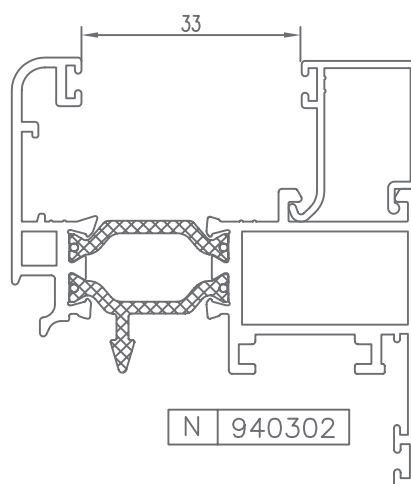

PRACTICABLE ROTURA PUENTE TÉRMICO
HINGED THERMAL BRIDGE BREAK

SM-54 RT

PERFILES | ACCESORIOS

HUECO PARA CRISTAL | SPACE FOR CRYSTAL

* CONSULTAR

HUECO PARA CRISTAL | SPACE FOR CRYSTAL

* CONSULTAR

HUECO PARA CRISTAL | SPACE FOR CRYSTAL

* CONSULTAR

HUECO PARA CRISTAL | SPACE FOR CRYSTAL

CÓDIGO	SECCIÓN	DESCRIPCIÓN	HUECO
940300		Junquillo cabeza 29,5 mm.	21 mm.
940301		Junquillo cabeza 23,5 mm.	27 mm.
940302		Junquillo cabeza 17,5 mm.	33 mm.
940303		Junquillo cabeza 13,5 mm.	37 mm.
940304		Junquillo cabeza 9,5 mm.	41 mm.
*940305		Junquillo grapa cabeza 2,6 mm.	48 mm.
*940306		Junquillo cabeza 25,5 mm.	25 mm.
*940310		Junquillo curvo grapa cabeza 29,5 mm.	21 mm.
*940311		Junquillo curvo grapa cabeza 23,5 mm.	27 mm.
940312		Junquillo curvo grapa cabeza 17,5 mm.	33 mm.
940313		Junquillo curvo grapa cabeza 13,5 mm.	37 mm.

* CONSULTAR

HUECO PARA CRISTAL | SPACE FOR CRYSTAL

CÓDIGO	SECCIÓN	DESCRIPCIÓN	HUECO
*940314		Junquillo curvo grapa cabeza 9,5 mm.	41 mm.
*940320		Junquillo curvo cabeza 29,5 mm.	21 mm.
*940321		Junquillo curvo cabeza 23,5 mm.	27 mm.
940322		Junquillo curvo cabeza 17,5 mm.	33 mm.
940323		Junquillo curvo cabeza 13,5 mm.	37 mm.
*940324		Junquillo curvo cabeza 9,5 mm.	41 mm.
*980301		Junquillo cabeza 38,3 mm.	12 mm.
*980302		Junquillo cabeza 35,5 mm.	15 mm.