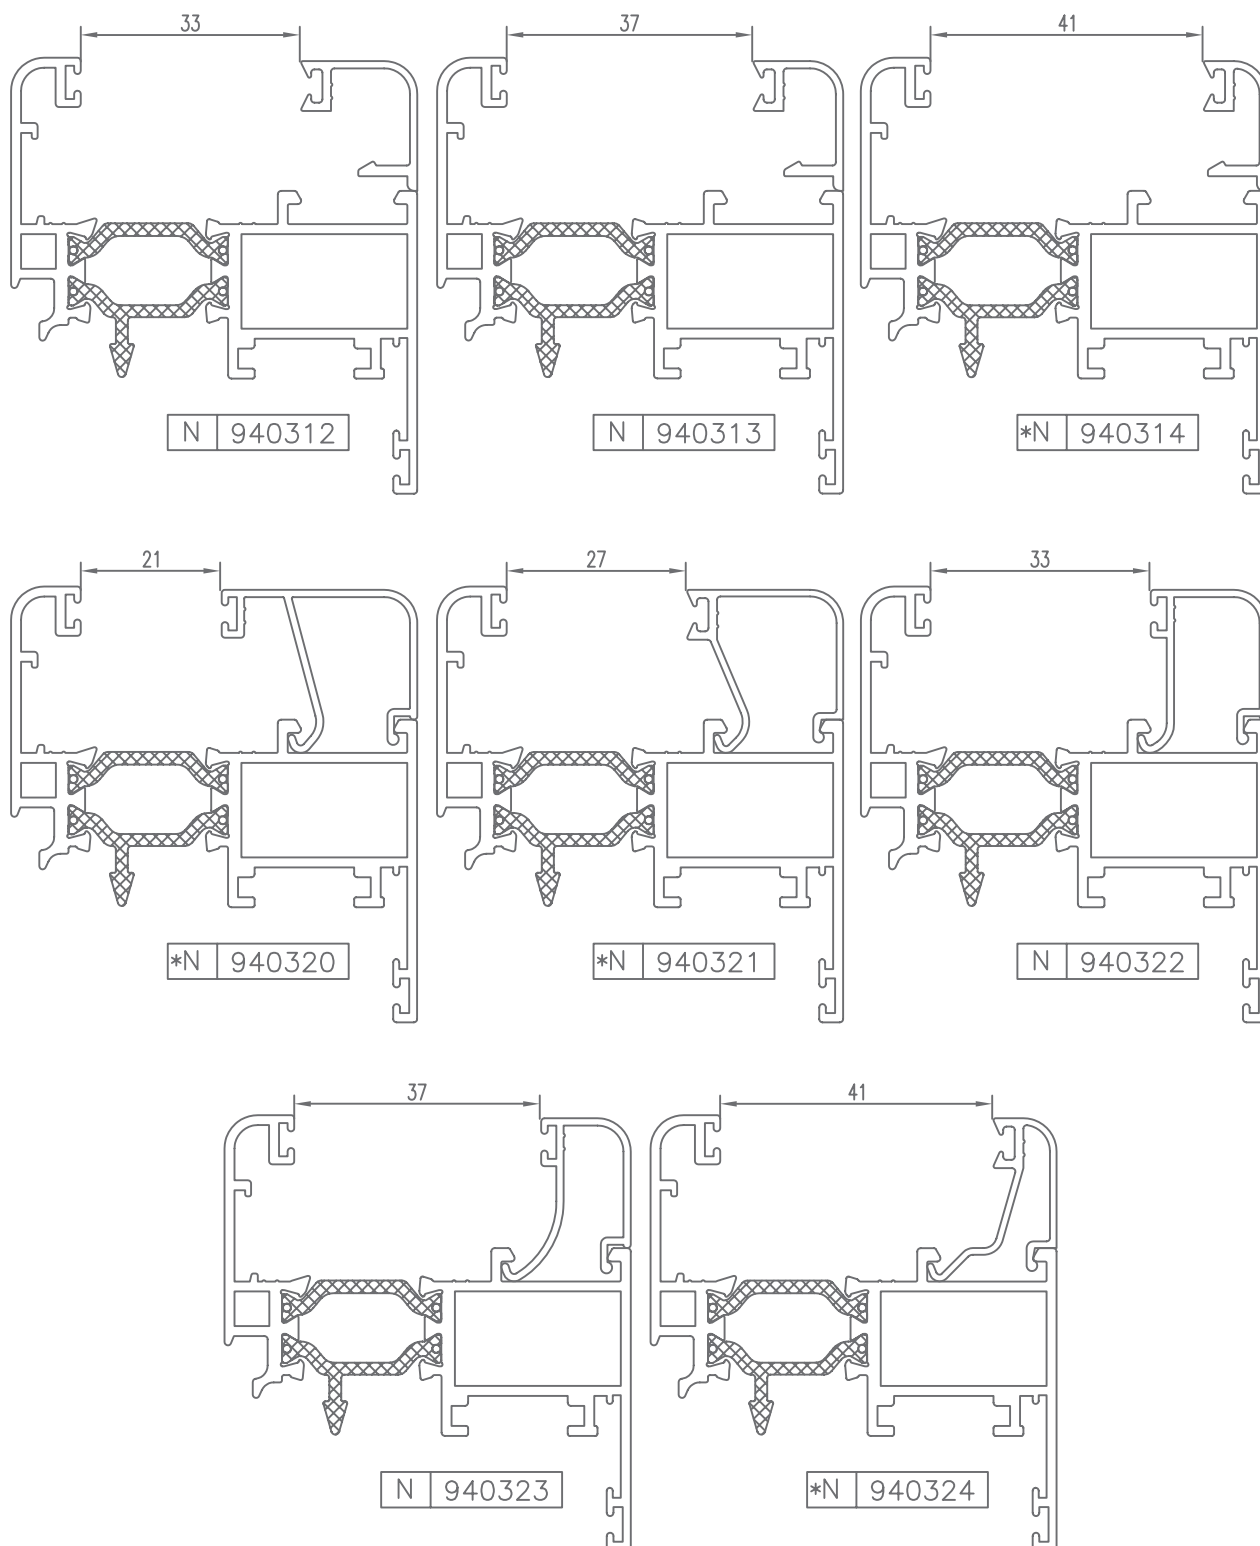

PRACTICABLE ROTURA PUENTE TÉRMICO
HINGED THERMAL BRIDGE BREAK

SM-54 RT

PERFILES | ACCESORIOS

HUECO PARA CRISTAL | SPACE FOR CRYSTAL

* CONSULTAR

HUECO PARA CRISTAL | SPACE FOR CRYSTAL

* CONSULTAR

HUECO PARA CRISTAL | SPACE FOR CRYSTAL

* CONSULTAR

HUECO PARA CRISTAL | SPACE FOR CRYSTAL

CÓDIGO	SECCIÓN	DESCRIPCIÓN	HUECO
940300		Junquillo cabeza 29,5 mm.	21 mm.
940301		Junquillo cabeza 23,5 mm.	27 mm.
940302		Junquillo cabeza 17,5 mm.	33 mm.
940303		Junquillo cabeza 13,5 mm.	37 mm.
940304		Junquillo cabeza 9,5 mm.	41 mm.
*940305		Junquillo grapa cabeza 2,6 mm.	48 mm.
*940306		Junquillo cabeza 25,5 mm.	25 mm.
*940310		Junquillo curvo grapa cabeza 29,5 mm.	21 mm.
*940311		Junquillo curvo grapa cabeza 23,5 mm.	27 mm.
940312		Junquillo curvo grapa cabeza 17,5 mm.	33 mm.
940313		Junquillo curvo grapa cabeza 13,5 mm.	37 mm.

* CONSULTAR

HUECO PARA CRISTAL | SPACE FOR CRYSTAL

CÓDIGO	SECCIÓN	DESCRIPCIÓN	HUECO
*940314		Junquillo curvo grapa cabeza 9,5 mm.	41 mm.
*940320		Junquillo curvo cabeza 29,5 mm.	21 mm.
*940321		Junquillo curvo cabeza 23,5 mm.	27 mm.
940322		Junquillo curvo cabeza 17,5 mm.	33 mm.
940323		Junquillo curvo cabeza 13,5 mm.	37 mm.
*940324		Junquillo curvo cabeza 9,5 mm.	41 mm.
*980301		Junquillo cabeza 38,3 mm.	12 mm.
*980302		Junquillo cabeza 35,5 mm.	15 mm.