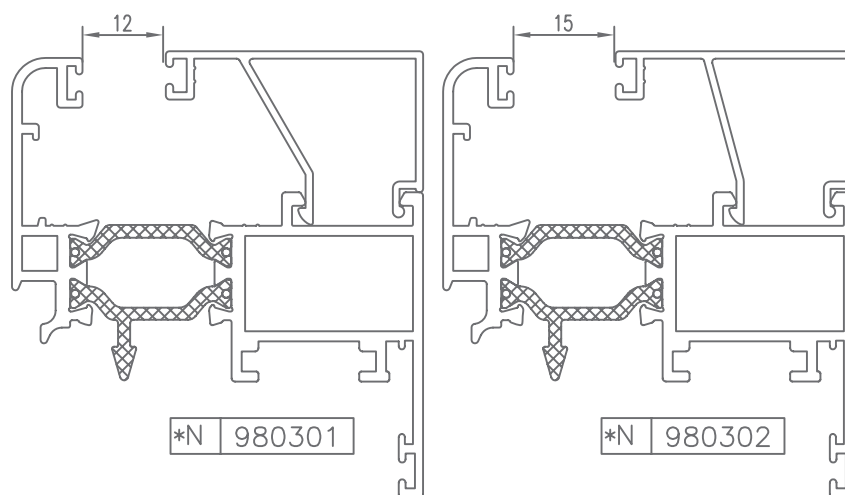

PRACTICABLE ROTURA PUENTE TÉRMICO
HINGED THERMAL BRIDGE BREAK

SM-54 RT

PERFILES | ACCESORIOS

HUECO PARA CRISTAL | SPACE FOR CRYSTAL

* CONSULTAR

HUECO PARA CRISTAL | SPACE FOR CRYSTAL

* CONSULTAR

HUECO PARA CRISTAL | SPACE FOR CRYSTAL

* CONSULTAR

HUECO PARA CRISTAL | SPACE FOR CRYSTAL

CÓDIGO	SECCIÓN	DESCRIPCIÓN	HUECO
940300		Junquillo cabeza 29,5 mm.	21 mm.
940301		Junquillo cabeza 23,5 mm.	27 mm.
940302		Junquillo cabeza 17,5 mm.	33 mm.
940303		Junquillo cabeza 13,5 mm.	37 mm.
940304		Junquillo cabeza 9,5 mm.	41 mm.
*940305		Junquillo grapa cabeza 2,6 mm.	48 mm.
*940306		Junquillo cabeza 25,5 mm.	25 mm.
*940310		Junquillo curvo grapa cabeza 29,5 mm.	21 mm.
*940311		Junquillo curvo grapa cabeza 23,5 mm.	27 mm.
940312		Junquillo curvo grapa cabeza 17,5 mm.	33 mm.
940313		Junquillo curvo grapa cabeza 13,5 mm.	37 mm.

* CONSULTAR

HUECO PARA CRISTAL | SPACE FOR CRYSTAL

CÓDIGO	SECCIÓN	DESCRIPCIÓN	HUECO
*940314		Junquillo curvo grapa cabeza 9,5 mm.	41 mm.
*940320		Junquillo curvo cabeza 29,5 mm.	21 mm.
*940321		Junquillo curvo cabeza 23,5 mm.	27 mm.
940322		Junquillo curvo cabeza 17,5 mm.	33 mm.
940323		Junquillo curvo cabeza 13,5 mm.	37 mm.
*940324		Junquillo curvo cabeza 9,5 mm.	41 mm.
*980301		Junquillo cabeza 38,3 mm.	12 mm.
*980302		Junquillo cabeza 35,5 mm.	15 mm.