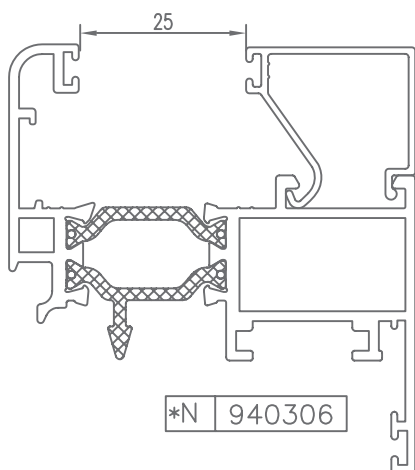

PRACTICABLE ROTURA PUENTE TÉRMICO
HINGED THERMAL BRIDGE BREAK

SM-54 RT

PERFILES | ACCESORIOS

HUECO PARA CRISTAL | SPACE FOR CRYSTAL

* CONSULTAR

HUECO PARA CRISTAL | SPACE FOR CRYSTAL

* CONSULTAR

HUECO PARA CRISTAL | SPACE FOR CRYSTAL

* CONSULTAR

HUECO PARA CRISTAL | SPACE FOR CRYSTAL

CÓDIGO	SECCIÓN	DESCRIPCIÓN	HUECO
940300		Junquillo cabeza 29,5 mm.	21 mm.
940301		Junquillo cabeza 23,5 mm.	27 mm.
940302		Junquillo cabeza 17,5 mm.	33 mm.
940303		Junquillo cabeza 13,5 mm.	37 mm.
940304		Junquillo cabeza 9,5 mm.	41 mm.
*940305		Junquillo grapa cabeza 2,6 mm.	48 mm.
*940306		Junquillo cabeza 25,5 mm.	25 mm.
*940310		Junquillo curvo grapa cabeza 29,5 mm.	21 mm.
*940311		Junquillo curvo grapa cabeza 23,5 mm.	27 mm.
940312		Junquillo curvo grapa cabeza 17,5 mm.	33 mm.
940313		Junquillo curvo grapa cabeza 13,5 mm.	37 mm.

* CONSULTAR

HUECO PARA CRISTAL | SPACE FOR CRYSTAL

CÓDIGO	SECCIÓN	DESCRIPCIÓN	HUECO
*940314		Junquillo curvo grapa cabeza 9,5 mm.	41 mm.
*940320		Junquillo curvo cabeza 29,5 mm.	21 mm.
*940321		Junquillo curvo cabeza 23,5 mm.	27 mm.
940322		Junquillo curvo cabeza 17,5 mm.	33 mm.
940323		Junquillo curvo cabeza 13,5 mm.	37 mm.
*940324		Junquillo curvo cabeza 9,5 mm.	41 mm.
*980301		Junquillo cabeza 38,3 mm.	12 mm.
*980302		Junquillo cabeza 35,5 mm.	15 mm.