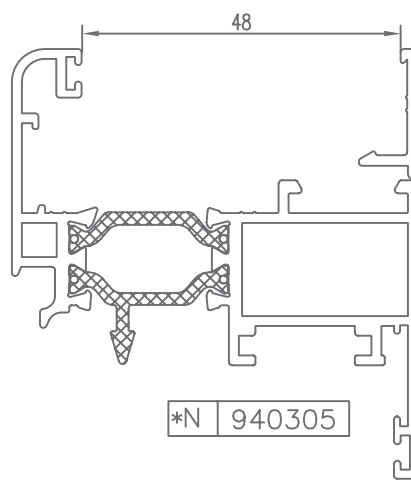

PRACTICABLE ROTURA PUENTE TÉRMICO
HINGED THERMAL BRIDGE BREAK

SM-54 RT

PERFILES | ACCESORIOS

HUECO PARA CRISTAL | SPACE FOR CRYSTAL

* CONSULTAR

HUECO PARA CRISTAL | SPACE FOR CRYSTAL

* CONSULTAR

HUECO PARA CRISTAL | SPACE FOR CRYSTAL

* CONSULTAR

HUECO PARA CRISTAL | SPACE FOR CRYSTAL

CÓDIGO	SECCIÓN	DESCRIPCIÓN	HUECO
940300		Junquillo cabeza 29,5 mm.	21 mm.
940301		Junquillo cabeza 23,5 mm.	27 mm.
940302		Junquillo cabeza 17,5 mm.	33 mm.
940303		Junquillo cabeza 13,5 mm.	37 mm.
940304		Junquillo cabeza 9,5 mm.	41 mm.
*940305		Junquillo grapa cabeza 2,6 mm.	48 mm.
*940306		Junquillo cabeza 25,5 mm.	25 mm.
*940310		Junquillo curvo grapa cabeza 29,5 mm.	21 mm.
*940311		Junquillo curvo grapa cabeza 23,5 mm.	27 mm.
940312		Junquillo curvo grapa cabeza 17,5 mm.	33 mm.
940313		Junquillo curvo grapa cabeza 13,5 mm.	37 mm.

* CONSULTAR

HUECO PARA CRISTAL | SPACE FOR CRYSTAL

CÓDIGO	SECCIÓN	DESCRIPCIÓN	HUECO
*940314		Junquillo curvo grapa cabeza 9,5 mm.	41 mm.
*940320		Junquillo curvo cabeza 29,5 mm.	21 mm.
*940321		Junquillo curvo cabeza 23,5 mm.	27 mm.
940322		Junquillo curvo cabeza 17,5 mm.	33 mm.
940323		Junquillo curvo cabeza 13,5 mm.	37 mm.
*940324		Junquillo curvo cabeza 9,5 mm.	41 mm.
*980301		Junquillo cabeza 38,3 mm.	12 mm.
*980302		Junquillo cabeza 35,5 mm.	15 mm.