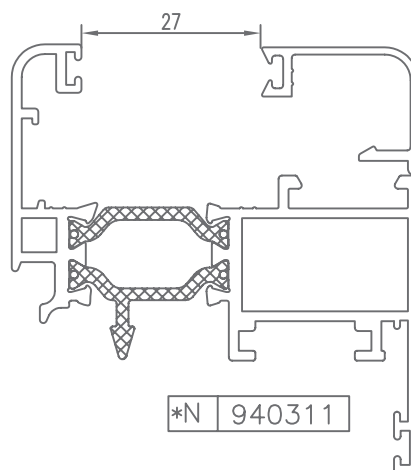

PRACTICABLE ROTURA PUENTE TÉRMICO
HINGED THERMAL BRIDGE BREAK

SM-54 RT

PERFILES | ACCESORIOS

HUECO PARA CRISTAL | SPACE FOR CRYSTAL

* CONSULTAR

HUECO PARA CRISTAL | SPACE FOR CRYSTAL

* CONSULTAR

HUECO PARA CRISTAL | SPACE FOR CRYSTAL

* CONSULTAR

HUECO PARA CRISTAL | SPACE FOR CRYSTAL

CÓDIGO	SECCIÓN	DESCRIPCIÓN	HUECO
940300		Junquillo cabeza 29,5 mm.	21 mm.
940301		Junquillo cabeza 23,5 mm.	27 mm.
940302		Junquillo cabeza 17,5 mm.	33 mm.
940303		Junquillo cabeza 13,5 mm.	37 mm.
940304		Junquillo cabeza 9,5 mm.	41 mm.
*940305		Junquillo grapa cabeza 2,6 mm.	48 mm.
*940306		Junquillo cabeza 25,5 mm.	25 mm.
*940310		Junquillo curvo grapa cabeza 29,5 mm.	21 mm.
*940311		Junquillo curvo grapa cabeza 23,5 mm.	27 mm.
940312		Junquillo curvo grapa cabeza 17,5 mm.	33 mm.
940313		Junquillo curvo grapa cabeza 13,5 mm.	37 mm.

* CONSULTAR

HUECO PARA CRISTAL | SPACE FOR CRYSTAL

CÓDIGO	SECCIÓN	DESCRIPCIÓN	HUECO
*940314		Junquillo curvo grapa cabeza 9,5 mm.	41 mm.
*940320		Junquillo curvo cabeza 29,5 mm.	21 mm.
*940321		Junquillo curvo cabeza 23,5 mm.	27 mm.
940322		Junquillo curvo cabeza 17,5 mm.	33 mm.
940323		Junquillo curvo cabeza 13,5 mm.	37 mm.
*940324		Junquillo curvo cabeza 9,5 mm.	41 mm.
*980301		Junquillo cabeza 38,3 mm.	12 mm.
*980302		Junquillo cabeza 35,5 mm.	15 mm.