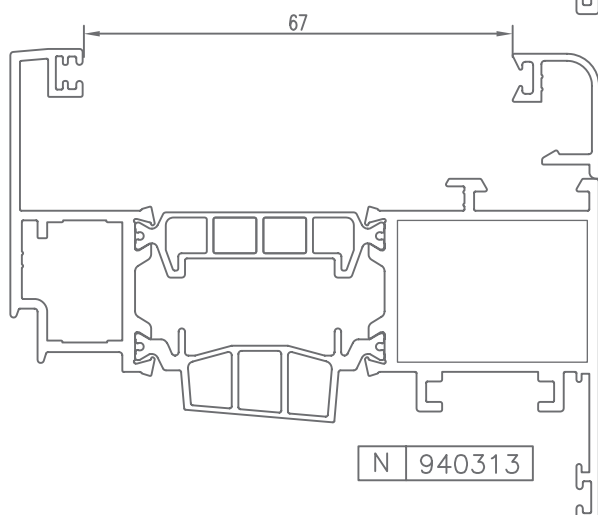

PRACTICABLE ROTURA PUENTE TÉRMICO
HINGED THERMAL BRIDGE BREAK

SM-85 RT

PERFILES | ACCESORIOS

HUECO PARA CRISTAL | SPACE FOR CRYSTAL

* CONSULTAR

HUECO PARA CRISTAL | SPACE FOR CRYSTAL

* CONSULTAR

HUECO PARA CRISTAL | SPACE FOR CRYSTAL

* CONSULTAR

HUECO PARA CRISTAL | SPACE FOR CRYSTAL

* CONSULTAR

HUECO PARA CRISTAL | SPACE FOR CRYSTAL

CÓDIGO	SECCIÓN	DESCRIPCIÓN	HUECO
940300		Junquillo cabeza 29,5 mm.	51 mm.
940301		Junquillo cabeza 23,5 mm.	57 mm.
940302		Junquillo cabeza 17,5 mm.	63 mm.
940303		Junquillo cabeza 13,5 mm.	67 mm.
940304		Junquillo cabeza 9,5 mm.	71 mm.
*940305		Junquillo grapa cabeza 2,6 mm.	78 mm.
*940306		Junquillo cabeza 25,5 mm.	55 mm.
*940310		Junquillo curvo grapa cabeza 29,5 mm.	51 mm.
*940311		Junquillo curvo grapa cabeza 23,5 mm.	57 mm.
940312		Junquillo curvo grapa cabeza 17,5 mm.	63 mm.
940313		Junquillo curvo grapa cabeza 13,5 mm.	67 mm.

* CONSULTAR

HUECO PARA CRISTAL | SPACE FOR CRYSTAL

CÓDIGO	SECCIÓN	DESCRIPCIÓN	HUECO
*940314		Junquillo curvo grapa cabeza 9,5 mm.	71 mm.
*940320		Junquillo curvo cabeza 29,5 mm.	51 mm.
*940321		Junquillo curvo cabeza 23,5 mm.	57 mm.
940322		Junquillo curvo cabeza 17,5 mm.	63 mm.
940323		Junquillo curvo cabeza 13,5 mm.	67 mm.
*940324		Junquillo curvo cabeza 9,5 mm.	71 mm.
*980301		Junquillo cabeza 38,3 mm.	42 mm.
*980302		Junquillo cabeza 35,5 mm.	45 mm.