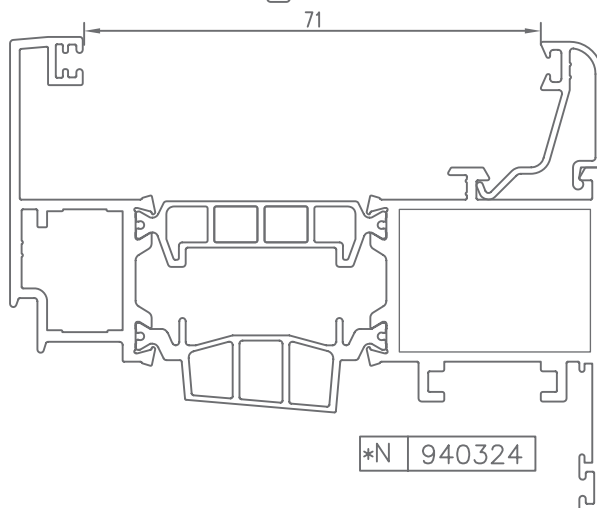

PRACTICABLE ROTURA PUENTE TÉRMICO
HINGED THERMAL BRIDGE BREAK

SM-85 RT

PERFILES | ACCESORIOS

HUECO PARA CRISTAL | SPACE FOR CRYSTAL

* CONSULTAR

HUECO PARA CRISTAL | SPACE FOR CRYSTAL

* CONSULTAR

HUECO PARA CRISTAL | SPACE FOR CRYSTAL

* CONSULTAR

HUECO PARA CRISTAL | SPACE FOR CRYSTAL

* CONSULTAR

HUECO PARA CRISTAL | SPACE FOR CRYSTAL

CÓDIGO	SECCIÓN	DESCRIPCIÓN	HUECO
940300		Junquillo cabeza 29,5 mm.	51 mm.
940301		Junquillo cabeza 23,5 mm.	57 mm.
940302		Junquillo cabeza 17,5 mm.	63 mm.
940303		Junquillo cabeza 13,5 mm.	67 mm.
940304		Junquillo cabeza 9,5 mm.	71 mm.
*940305		Junquillo grapa cabeza 2,6 mm.	78 mm.
*940306		Junquillo cabeza 25,5 mm.	55 mm.
*940310		Junquillo curvo grapa cabeza 29,5 mm.	51 mm.
*940311		Junquillo curvo grapa cabeza 23,5 mm.	57 mm.
940312		Junquillo curvo grapa cabeza 17,5 mm.	63 mm.
940313		Junquillo curvo grapa cabeza 13,5 mm.	67 mm.

* CONSULTAR

HUECO PARA CRISTAL | SPACE FOR CRYSTAL

CÓDIGO	SECCIÓN	DESCRIPCIÓN	HUECO
*940314		Junquillo curvo grapa cabeza 9,5 mm.	71 mm.
*940320		Junquillo curvo cabeza 29,5 mm.	51 mm.
*940321		Junquillo curvo cabeza 23,5 mm.	57 mm.
940322		Junquillo curvo cabeza 17,5 mm.	63 mm.
940323		Junquillo curvo cabeza 13,5 mm.	67 mm.
*940324		Junquillo curvo cabeza 9,5 mm.	71 mm.
*980301		Junquillo cabeza 38,3 mm.	42 mm.
*980302		Junquillo cabeza 35,5 mm.	45 mm.