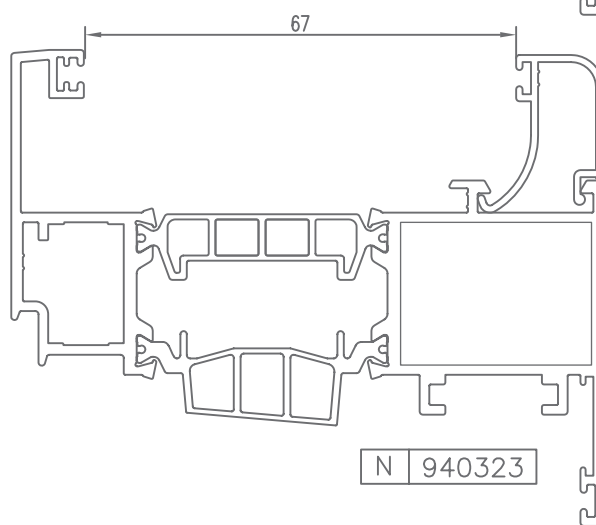

PRACTICABLE ROTURA PUENTE TÉRMICO
HINGED THERMAL BRIDGE BREAK

SM-85 RT

PERFILES | ACCESORIOS

HUECO PARA CRISTAL | SPACE FOR CRYSTAL

* CONSULTAR

HUECO PARA CRISTAL | SPACE FOR CRYSTAL

* CONSULTAR

HUECO PARA CRISTAL | SPACE FOR CRYSTAL

* CONSULTAR

HUECO PARA CRISTAL | SPACE FOR CRYSTAL

* CONSULTAR

HUECO PARA CRISTAL | SPACE FOR CRYSTAL

CÓDIGO	SECCIÓN	DESCRIPCIÓN	HUECO
940300		Junquillo cabeza 29,5 mm.	51 mm.
940301		Junquillo cabeza 23,5 mm.	57 mm.
940302		Junquillo cabeza 17,5 mm.	63 mm.
940303		Junquillo cabeza 13,5 mm.	67 mm.
940304		Junquillo cabeza 9,5 mm.	71 mm.
*940305		Junquillo grapa cabeza 2,6 mm.	78 mm.
*940306		Junquillo cabeza 25,5 mm.	55 mm.
*940310		Junquillo curvo grapa cabeza 29,5 mm.	51 mm.
*940311		Junquillo curvo grapa cabeza 23,5 mm.	57 mm.
940312		Junquillo curvo grapa cabeza 17,5 mm.	63 mm.
940313		Junquillo curvo grapa cabeza 13,5 mm.	67 mm.

* CONSULTAR

HUECO PARA CRISTAL | SPACE FOR CRYSTAL

CÓDIGO	SECCIÓN	DESCRIPCIÓN	HUECO
*940314		Junquillo curvo grapa cabeza 9,5 mm.	71 mm.
*940320		Junquillo curvo cabeza 29,5 mm.	51 mm.
*940321		Junquillo curvo cabeza 23,5 mm.	57 mm.
940322		Junquillo curvo cabeza 17,5 mm.	63 mm.
940323		Junquillo curvo cabeza 13,5 mm.	67 mm.
*940324		Junquillo curvo cabeza 9,5 mm.	71 mm.
*980301		Junquillo cabeza 38,3 mm.	42 mm.
*980302		Junquillo cabeza 35,5 mm.	45 mm.