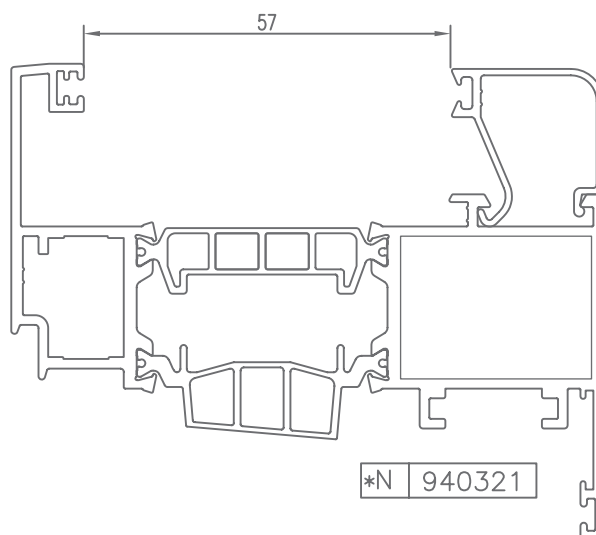

PRACTICABLE ROTURA PUENTE TÉRMICO
HINGED THERMAL BRIDGE BREAK

SM-85 RT

PERFILES | ACCESORIOS

HUECO PARA CRISTAL | SPACE FOR CRYSTAL

* CONSULTAR

HUECO PARA CRISTAL | SPACE FOR CRYSTAL

* CONSULTAR

HUECO PARA CRISTAL | SPACE FOR CRYSTAL

* CONSULTAR

HUECO PARA CRISTAL | SPACE FOR CRYSTAL

* CONSULTAR

HUECO PARA CRISTAL | SPACE FOR CRYSTAL

CÓDIGO	SECCIÓN	DESCRIPCIÓN	HUECO
940300		Junquillo cabeza 29,5 mm.	51 mm.
940301		Junquillo cabeza 23,5 mm.	57 mm.
940302		Junquillo cabeza 17,5 mm.	63 mm.
940303		Junquillo cabeza 13,5 mm.	67 mm.
940304		Junquillo cabeza 9,5 mm.	71 mm.
*940305		Junquillo grapa cabeza 2,6 mm.	78 mm.
*940306		Junquillo cabeza 25,5 mm.	55 mm.
*940310		Junquillo curvo grapa cabeza 29,5 mm.	51 mm.
*940311		Junquillo curvo grapa cabeza 23,5 mm.	57 mm.
940312		Junquillo curvo grapa cabeza 17,5 mm.	63 mm.
940313		Junquillo curvo grapa cabeza 13,5 mm.	67 mm.

* CONSULTAR

HUECO PARA CRISTAL | SPACE FOR CRYSTAL

CÓDIGO	SECCIÓN	DESCRIPCIÓN	HUECO
*940314		Junquillo curvo grapa cabeza 9,5 mm.	71 mm.
*940320		Junquillo curvo cabeza 29,5 mm.	51 mm.
*940321		Junquillo curvo cabeza 23,5 mm.	57 mm.
940322		Junquillo curvo cabeza 17,5 mm.	63 mm.
940323		Junquillo curvo cabeza 13,5 mm.	67 mm.
*940324		Junquillo curvo cabeza 9,5 mm.	71 mm.
*980301		Junquillo cabeza 38,3 mm.	42 mm.
*980302		Junquillo cabeza 35,5 mm.	45 mm.