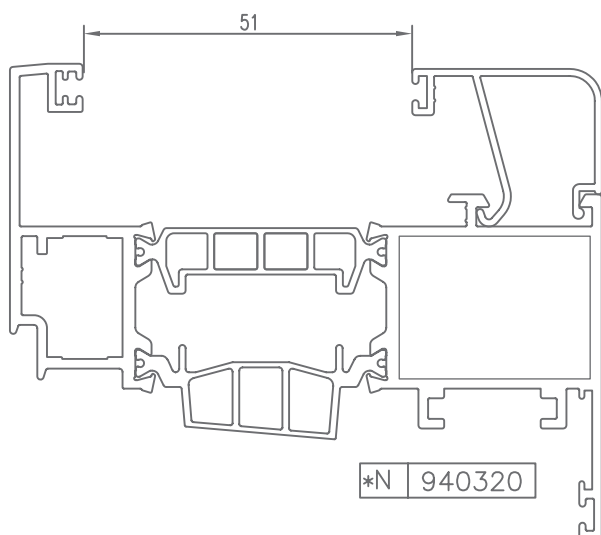

PRACTICABLE ROTURA PUENTE TÉRMICO
HINGED THERMAL BRIDGE BREAK

SM-85 RT

PERFILES | ACCESORIOS

HUECO PARA CRISTAL | SPACE FOR CRYSTAL

* CONSULTAR

HUECO PARA CRISTAL | SPACE FOR CRYSTAL

* CONSULTAR

HUECO PARA CRISTAL | SPACE FOR CRYSTAL

* CONSULTAR

HUECO PARA CRISTAL | SPACE FOR CRYSTAL

* CONSULTAR

HUECO PARA CRISTAL | SPACE FOR CRYSTAL

CÓDIGO	SECCIÓN	DESCRIPCIÓN	HUECO
940300		Junquillo cabeza 29,5 mm.	51 mm.
940301		Junquillo cabeza 23,5 mm.	57 mm.
940302		Junquillo cabeza 17,5 mm.	63 mm.
940303		Junquillo cabeza 13,5 mm.	67 mm.
940304		Junquillo cabeza 9,5 mm.	71 mm.
*940305		Junquillo grapa cabeza 2,6 mm.	78 mm.
*940306		Junquillo cabeza 25,5 mm.	55 mm.
*940310		Junquillo curvo grapa cabeza 29,5 mm.	51 mm.
*940311		Junquillo curvo grapa cabeza 23,5 mm.	57 mm.
940312		Junquillo curvo grapa cabeza 17,5 mm.	63 mm.
940313		Junquillo curvo grapa cabeza 13,5 mm.	67 mm.

* CONSULTAR

HUECO PARA CRISTAL | SPACE FOR CRYSTAL

CÓDIGO	SECCIÓN	DESCRIPCIÓN	HUECO
*940314		Junquillo curvo grapa cabeza 9,5 mm.	71 mm.
*940320		Junquillo curvo cabeza 29,5 mm.	51 mm.
*940321		Junquillo curvo cabeza 23,5 mm.	57 mm.
940322		Junquillo curvo cabeza 17,5 mm.	63 mm.
940323		Junquillo curvo cabeza 13,5 mm.	67 mm.
*940324		Junquillo curvo cabeza 9,5 mm.	71 mm.
*980301		Junquillo cabeza 38,3 mm.	42 mm.
*980302		Junquillo cabeza 35,5 mm.	45 mm.