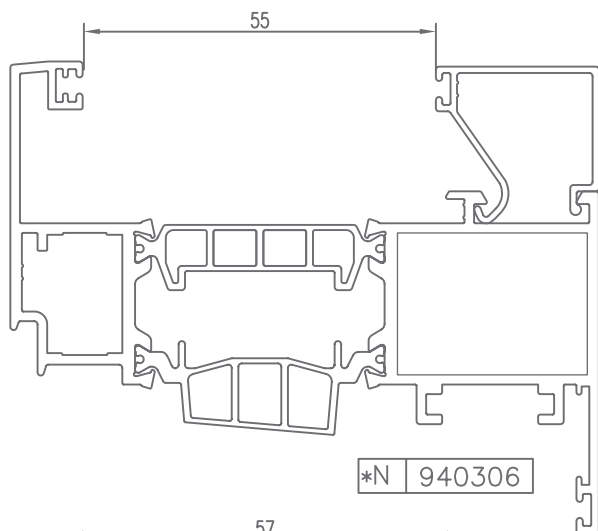

PRACTICABLE ROTURA PUENTE TÉRMICO
HINGED THERMAL BRIDGE BREAK

SM-85 RT

PERFILES | ACCESORIOS

HUECO PARA CRISTAL | SPACE FOR CRYSTAL

* CONSULTAR

HUECO PARA CRISTAL | SPACE FOR CRYSTAL

* CONSULTAR

HUECO PARA CRISTAL | SPACE FOR CRYSTAL

* CONSULTAR

HUECO PARA CRISTAL | SPACE FOR CRYSTAL

* CONSULTAR

HUECO PARA CRISTAL | SPACE FOR CRYSTAL

CÓDIGO	SECCIÓN	DESCRIPCIÓN	HUECO
940300		Junquillo cabeza 29,5 mm.	51 mm.
940301		Junquillo cabeza 23,5 mm.	57 mm.
940302		Junquillo cabeza 17,5 mm.	63 mm.
940303		Junquillo cabeza 13,5 mm.	67 mm.
940304		Junquillo cabeza 9,5 mm.	71 mm.
*940305		Junquillo grapa cabeza 2,6 mm.	78 mm.
*940306		Junquillo cabeza 25,5 mm.	55 mm.
*940310		Junquillo curvo grapa cabeza 29,5 mm.	51 mm.
*940311		Junquillo curvo grapa cabeza 23,5 mm.	57 mm.
940312		Junquillo curvo grapa cabeza 17,5 mm.	63 mm.
940313		Junquillo curvo grapa cabeza 13,5 mm.	67 mm.

* CONSULTAR

HUECO PARA CRISTAL | SPACE FOR CRYSTAL

CÓDIGO	SECCIÓN	DESCRIPCIÓN	HUECO
*940314		Junquillo curvo grapa cabeza 9,5 mm.	71 mm.
*940320		Junquillo curvo cabeza 29,5 mm.	51 mm.
*940321		Junquillo curvo cabeza 23,5 mm.	57 mm.
940322		Junquillo curvo cabeza 17,5 mm.	63 mm.
940323		Junquillo curvo cabeza 13,5 mm.	67 mm.
*940324		Junquillo curvo cabeza 9,5 mm.	71 mm.
*980301		Junquillo cabeza 38,3 mm.	42 mm.
*980302		Junquillo cabeza 35,5 mm.	45 mm.