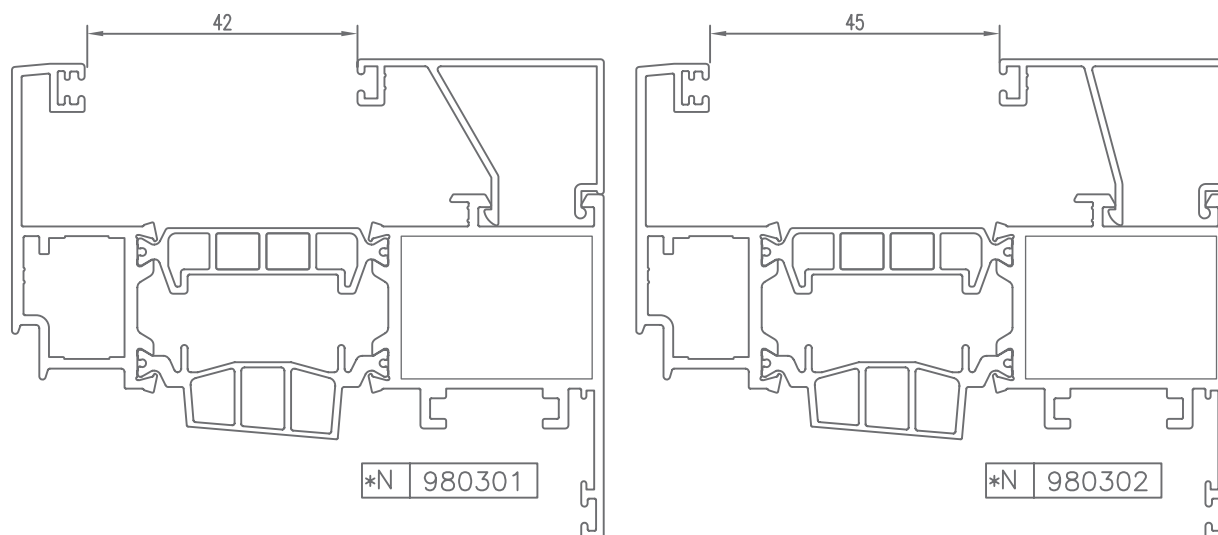

PRACTICABLE ROTURA PUENTE TÉRMICO
HINGED THERMAL BRIDGE BREAK

SM-85 RT

PERFILES | ACCESORIOS

HUECO PARA CRISTAL | SPACE FOR CRYSTAL

* CONSULTAR

HUECO PARA CRISTAL | SPACE FOR CRYSTAL

* CONSULTAR

HUECO PARA CRISTAL | SPACE FOR CRYSTAL

* CONSULTAR

HUECO PARA CRISTAL | SPACE FOR CRYSTAL

* CONSULTAR

HUECO PARA CRISTAL | SPACE FOR CRYSTAL

CÓDIGO	SECCIÓN	DESCRIPCIÓN	HUECO
940300		Junquillo cabeza 29,5 mm.	51 mm.
940301		Junquillo cabeza 23,5 mm.	57 mm.
940302		Junquillo cabeza 17,5 mm.	63 mm.
940303		Junquillo cabeza 13,5 mm.	67 mm.
940304		Junquillo cabeza 9,5 mm.	71 mm.
*940305		Junquillo grapa cabeza 2,6 mm.	78 mm.
*940306		Junquillo cabeza 25,5 mm.	55 mm.
*940310		Junquillo curvo grapa cabeza 29,5 mm.	51 mm.
*940311		Junquillo curvo grapa cabeza 23,5 mm.	57 mm.
940312		Junquillo curvo grapa cabeza 17,5 mm.	63 mm.
940313		Junquillo curvo grapa cabeza 13,5 mm.	67 mm.

* CONSULTAR

HUECO PARA CRISTAL | SPACE FOR CRYSTAL

CÓDIGO	SECCIÓN	DESCRIPCIÓN	HUECO
*940314		Junquillo curvo grapa cabeza 9,5 mm.	71 mm.
*940320		Junquillo curvo cabeza 29,5 mm.	51 mm.
*940321		Junquillo curvo cabeza 23,5 mm.	57 mm.
940322		Junquillo curvo cabeza 17,5 mm.	63 mm.
940323		Junquillo curvo cabeza 13,5 mm.	67 mm.
*940324		Junquillo curvo cabeza 9,5 mm.	71 mm.
*980301		Junquillo cabeza 38,3 mm.	42 mm.
*980302		Junquillo cabeza 35,5 mm.	45 mm.