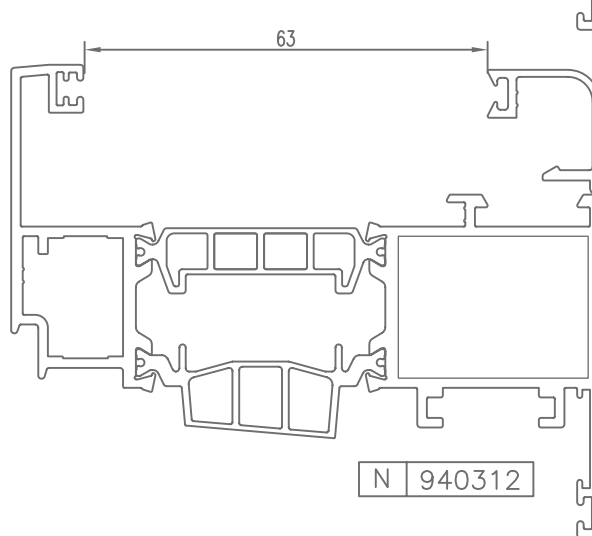

PRACTICABLE ROTURA PUENTE TÉRMICO
HINGED THERMAL BRIDGE BREAK

SM-85 RT

PERFILES | ACCESORIOS

HUECO PARA CRISTAL | SPACE FOR CRYSTAL

* CONSULTAR

HUECO PARA CRISTAL | SPACE FOR CRYSTAL

* CONSULTAR

HUECO PARA CRISTAL | SPACE FOR CRYSTAL

* CONSULTAR

HUECO PARA CRISTAL | SPACE FOR CRYSTAL

* CONSULTAR

HUECO PARA CRISTAL | SPACE FOR CRYSTAL

CÓDIGO	SECCIÓN	DESCRIPCIÓN	HUECO
940300		Junquillo cabeza 29,5 mm.	51 mm.
940301		Junquillo cabeza 23,5 mm.	57 mm.
940302		Junquillo cabeza 17,5 mm.	63 mm.
940303		Junquillo cabeza 13,5 mm.	67 mm.
940304		Junquillo cabeza 9,5 mm.	71 mm.
*940305		Junquillo grapa cabeza 2,6 mm.	78 mm.
*940306		Junquillo cabeza 25,5 mm.	55 mm.
*940310		Junquillo curvo grapa cabeza 29,5 mm.	51 mm.
*940311		Junquillo curvo grapa cabeza 23,5 mm.	57 mm.
940312		Junquillo curvo grapa cabeza 17,5 mm.	63 mm.
940313		Junquillo curvo grapa cabeza 13,5 mm.	67 mm.

* CONSULTAR

HUECO PARA CRISTAL | SPACE FOR CRYSTAL

CÓDIGO	SECCIÓN	DESCRIPCIÓN	HUECO
*940314		Junquillo curvo grapa cabeza 9,5 mm.	71 mm.
*940320		Junquillo curvo cabeza 29,5 mm.	51 mm.
*940321		Junquillo curvo cabeza 23,5 mm.	57 mm.
940322		Junquillo curvo cabeza 17,5 mm.	63 mm.
940323		Junquillo curvo cabeza 13,5 mm.	67 mm.
*940324		Junquillo curvo cabeza 9,5 mm.	71 mm.
*980301		Junquillo cabeza 38,3 mm.	42 mm.
*980302		Junquillo cabeza 35,5 mm.	45 mm.