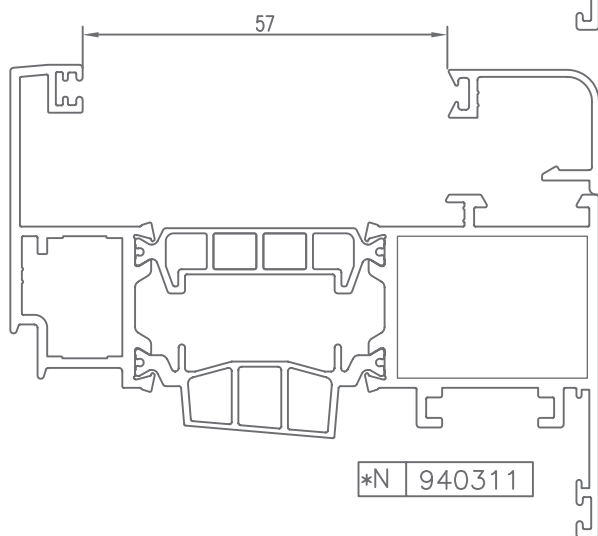

PRACTICABLE ROTURA PUENTE TÉRMICO
HINGED THERMAL BRIDGE BREAK

SM-85 RT

PERFILES | ACCESORIOS

HUECO PARA CRISTAL | SPACE FOR CRYSTAL

* CONSULTAR

HUECO PARA CRISTAL | SPACE FOR CRYSTAL

* CONSULTAR

HUECO PARA CRISTAL | SPACE FOR CRYSTAL

* CONSULTAR

HUECO PARA CRISTAL | SPACE FOR CRYSTAL

* CONSULTAR

HUECO PARA CRISTAL | SPACE FOR CRYSTAL

CÓDIGO	SECCIÓN	DESCRIPCIÓN	HUECO
940300		Junquillo cabeza 29,5 mm.	51 mm.
940301		Junquillo cabeza 23,5 mm.	57 mm.
940302		Junquillo cabeza 17,5 mm.	63 mm.
940303		Junquillo cabeza 13,5 mm.	67 mm.
940304		Junquillo cabeza 9,5 mm.	71 mm.
*940305		Junquillo grapa cabeza 2,6 mm.	78 mm.
*940306		Junquillo cabeza 25,5 mm.	55 mm.
*940310		Junquillo curvo grapa cabeza 29,5 mm.	51 mm.
*940311		Junquillo curvo grapa cabeza 23,5 mm.	57 mm.
940312		Junquillo curvo grapa cabeza 17,5 mm.	63 mm.
940313		Junquillo curvo grapa cabeza 13,5 mm.	67 mm.

* CONSULTAR

HUECO PARA CRISTAL | SPACE FOR CRYSTAL

CÓDIGO	SECCIÓN	DESCRIPCIÓN	HUECO
*940314		Junquillo curvo grapa cabeza 9,5 mm.	71 mm.
*940320		Junquillo curvo cabeza 29,5 mm.	51 mm.
*940321		Junquillo curvo cabeza 23,5 mm.	57 mm.
940322		Junquillo curvo cabeza 17,5 mm.	63 mm.
940323		Junquillo curvo cabeza 13,5 mm.	67 mm.
*940324		Junquillo curvo cabeza 9,5 mm.	71 mm.
*980301		Junquillo cabeza 38,3 mm.	42 mm.
*980302		Junquillo cabeza 35,5 mm.	45 mm.