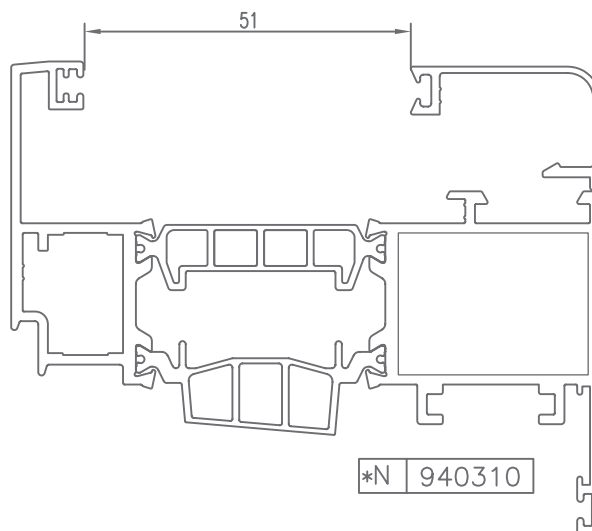

PRACTICABLE ROTURA PUENTE TÉRMICO
HINGED THERMAL BRIDGE BREAK

SM-85 RT

PERFILES | ACCESORIOS

HUECO PARA CRISTAL | SPACE FOR CRYSTAL

* CONSULTAR

HUECO PARA CRISTAL | SPACE FOR CRYSTAL

* CONSULTAR

HUECO PARA CRISTAL | SPACE FOR CRYSTAL

* CONSULTAR

HUECO PARA CRISTAL | SPACE FOR CRYSTAL

* CONSULTAR

HUECO PARA CRISTAL | SPACE FOR CRYSTAL

CÓDIGO	SECCIÓN	DESCRIPCIÓN	HUECO
940300		Junquillo cabeza 29,5 mm.	51 mm.
940301		Junquillo cabeza 23,5 mm.	57 mm.
940302		Junquillo cabeza 17,5 mm.	63 mm.
940303		Junquillo cabeza 13,5 mm.	67 mm.
940304		Junquillo cabeza 9,5 mm.	71 mm.
*940305		Junquillo grapa cabeza 2,6 mm.	78 mm.
*940306		Junquillo cabeza 25,5 mm.	55 mm.
*940310		Junquillo curvo grapa cabeza 29,5 mm.	51 mm.
*940311		Junquillo curvo grapa cabeza 23,5 mm.	57 mm.
940312		Junquillo curvo grapa cabeza 17,5 mm.	63 mm.
940313		Junquillo curvo grapa cabeza 13,5 mm.	67 mm.

* CONSULTAR

HUECO PARA CRISTAL | SPACE FOR CRYSTAL

CÓDIGO	SECCIÓN	DESCRIPCIÓN	HUECO
*940314		Junquillo curvo grapa cabeza 9,5 mm.	71 mm.
*940320		Junquillo curvo cabeza 29,5 mm.	51 mm.
*940321		Junquillo curvo cabeza 23,5 mm.	57 mm.
940322		Junquillo curvo cabeza 17,5 mm.	63 mm.
940323		Junquillo curvo cabeza 13,5 mm.	67 mm.
*940324		Junquillo curvo cabeza 9,5 mm.	71 mm.
*980301		Junquillo cabeza 38,3 mm.	42 mm.
*980302		Junquillo cabeza 35,5 mm.	45 mm.