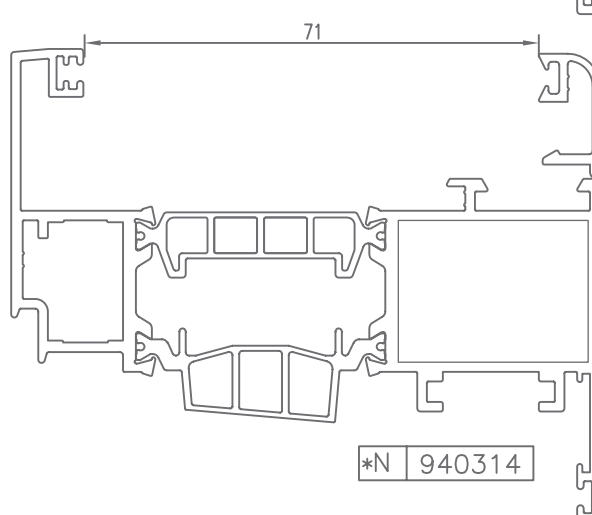

PRACTICABLE ROTURA PUENTE TÉRMICO
HINGED THERMAL BRIDGE BREAK

SM-85 RT

PERFILES | ACCESORIOS

HUECO PARA CRISTAL | SPACE FOR CRYSTAL

* CONSULTAR

HUECO PARA CRISTAL | SPACE FOR CRYSTAL

* CONSULTAR

HUECO PARA CRISTAL | SPACE FOR CRYSTAL

* CONSULTAR

HUECO PARA CRISTAL | SPACE FOR CRYSTAL

* CONSULTAR

HUECO PARA CRISTAL | SPACE FOR CRYSTAL

CÓDIGO	SECCIÓN	DESCRIPCIÓN	HUECO
940300		Junquillo cabeza 29,5 mm.	51 mm.
940301		Junquillo cabeza 23,5 mm.	57 mm.
940302		Junquillo cabeza 17,5 mm.	63 mm.
940303		Junquillo cabeza 13,5 mm.	67 mm.
940304		Junquillo cabeza 9,5 mm.	71 mm.
*940305		Junquillo grapa cabeza 2,6 mm.	78 mm.
*940306		Junquillo cabeza 25,5 mm.	55 mm.
*940310		Junquillo curvo grapa cabeza 29,5 mm.	51 mm.
*940311		Junquillo curvo grapa cabeza 23,5 mm.	57 mm.
940312		Junquillo curvo grapa cabeza 17,5 mm.	63 mm.
940313		Junquillo curvo grapa cabeza 13,5 mm.	67 mm.

* CONSULTAR

HUECO PARA CRISTAL | SPACE FOR CRYSTAL

CÓDIGO	SECCIÓN	DESCRIPCIÓN	HUECO
*940314		Junquillo curvo grapa cabeza 9,5 mm.	71 mm.
*940320		Junquillo curvo cabeza 29,5 mm.	51 mm.
*940321		Junquillo curvo cabeza 23,5 mm.	57 mm.
940322		Junquillo curvo cabeza 17,5 mm.	63 mm.
940323		Junquillo curvo cabeza 13,5 mm.	67 mm.
*940324		Junquillo curvo cabeza 9,5 mm.	71 mm.
*980301		Junquillo cabeza 38,3 mm.	42 mm.
*980302		Junquillo cabeza 35,5 mm.	45 mm.