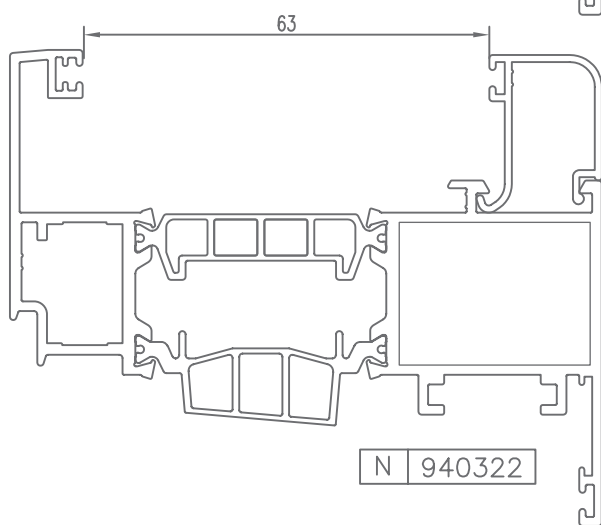

PRACTICABLE ROTURA PUENTE TÉRMICO
HINGED THERMAL BRIDGE BREAK

SM-85 RT

PERFILES | ACCESORIOS

HUECO PARA CRISTAL | SPACE FOR CRYSTAL

* CONSULTAR

HUECO PARA CRISTAL | SPACE FOR CRYSTAL

* CONSULTAR

HUECO PARA CRISTAL | SPACE FOR CRYSTAL

* CONSULTAR

HUECO PARA CRISTAL | SPACE FOR CRYSTAL

* CONSULTAR

HUECO PARA CRISTAL | SPACE FOR CRYSTAL

CÓDIGO	SECCIÓN	DESCRIPCIÓN	HUECO
940300		Junquillo cabeza 29,5 mm.	51 mm.
940301		Junquillo cabeza 23,5 mm.	57 mm.
940302		Junquillo cabeza 17,5 mm.	63 mm.
940303		Junquillo cabeza 13,5 mm.	67 mm.
940304		Junquillo cabeza 9,5 mm.	71 mm.
*940305		Junquillo grapa cabeza 2,6 mm.	78 mm.
*940306		Junquillo cabeza 25,5 mm.	55 mm.
*940310		Junquillo curvo grapa cabeza 29,5 mm.	51 mm.
*940311		Junquillo curvo grapa cabeza 23,5 mm.	57 mm.
940312		Junquillo curvo grapa cabeza 17,5 mm.	63 mm.
940313		Junquillo curvo grapa cabeza 13,5 mm.	67 mm.

* CONSULTAR

HUECO PARA CRISTAL | SPACE FOR CRYSTAL

CÓDIGO	SECCIÓN	DESCRIPCIÓN	HUECO
*940314		Junquillo curvo grapa cabeza 9,5 mm.	71 mm.
*940320		Junquillo curvo cabeza 29,5 mm.	51 mm.
*940321		Junquillo curvo cabeza 23,5 mm.	57 mm.
940322		Junquillo curvo cabeza 17,5 mm.	63 mm.
940323		Junquillo curvo cabeza 13,5 mm.	67 mm.
*940324		Junquillo curvo cabeza 9,5 mm.	71 mm.
*980301		Junquillo cabeza 38,3 mm.	42 mm.
*980302		Junquillo cabeza 35,5 mm.	45 mm.