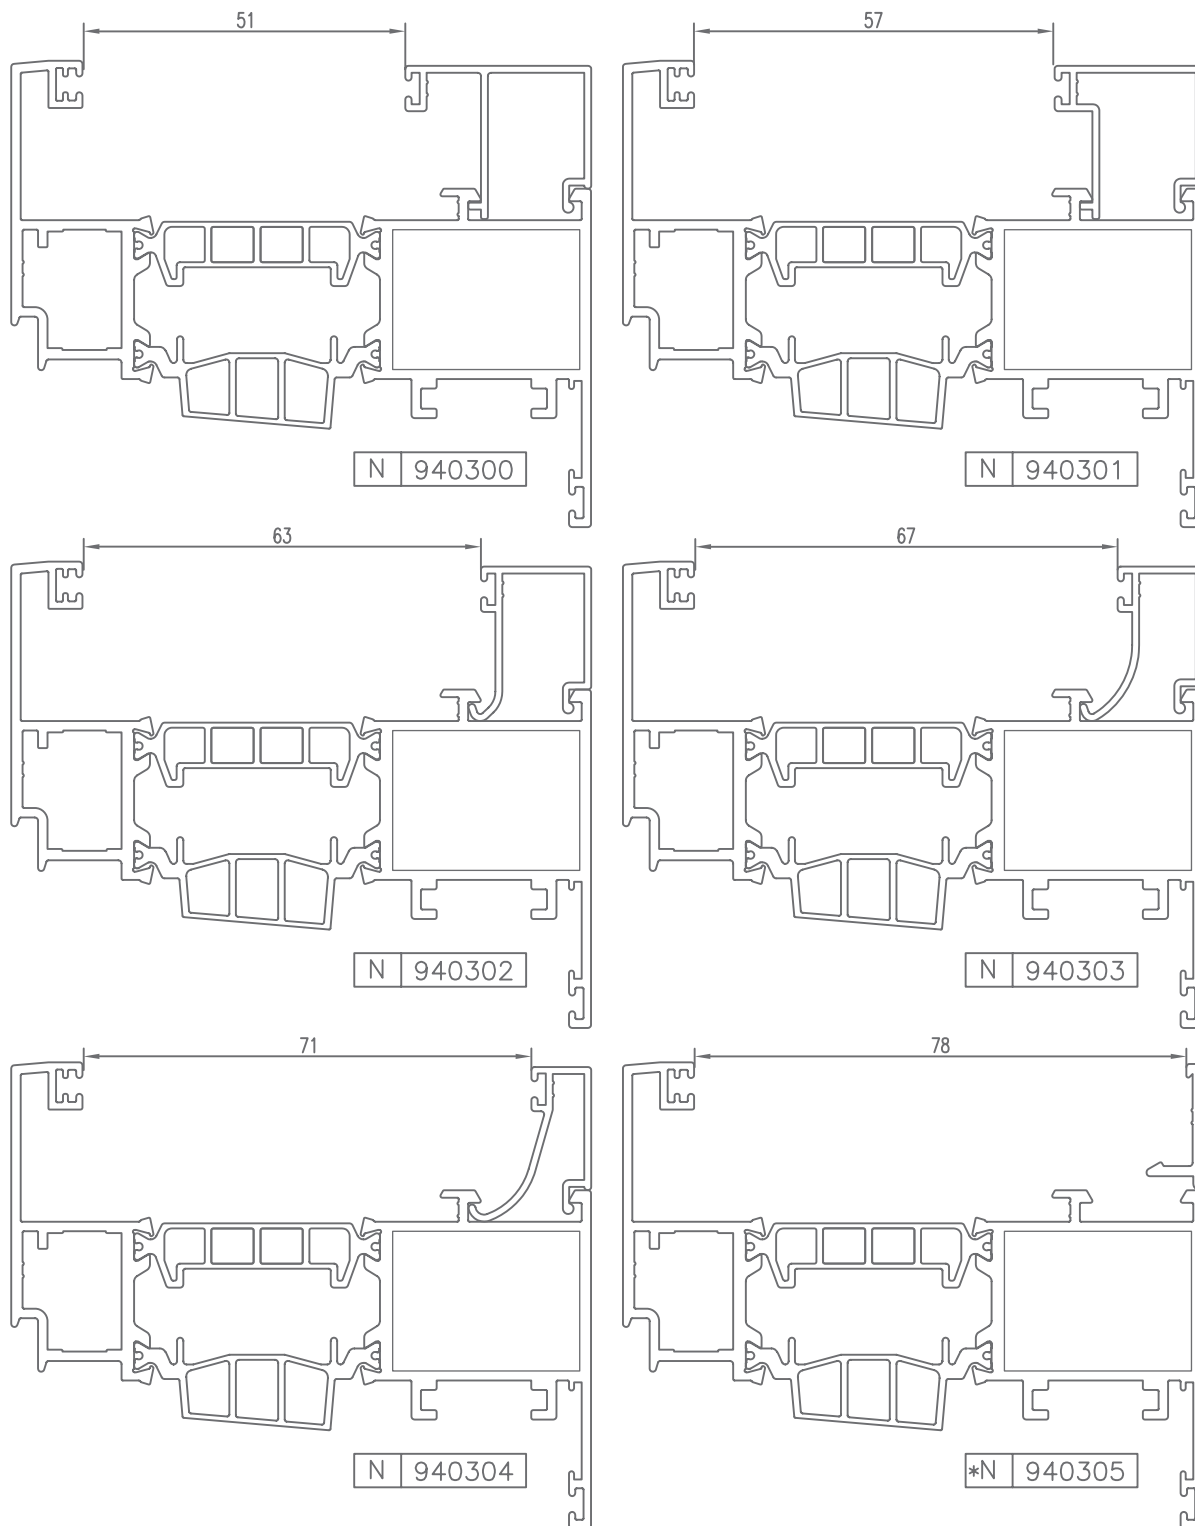

PRACTICABLE ROTURA PUENTE TÉRMICO
HINGED THERMAL BRIDGE BREAK

SM-85 RT

PERFILES | ACCESORIOS

HUECO PARA CRISTAL | SPACE FOR CRYSTAL

* CONSULTAR

HUECO PARA CRISTAL | SPACE FOR CRYSTAL

* CONSULTAR

HUECO PARA CRISTAL | SPACE FOR CRYSTAL

* CONSULTAR

HUECO PARA CRISTAL | SPACE FOR CRYSTAL

* CONSULTAR

HUECO PARA CRISTAL | SPACE FOR CRYSTAL

CÓDIGO	SECCIÓN	DESCRIPCIÓN	HUECO
940300		Junquillo cabeza 29,5 mm.	51 mm.
940301		Junquillo cabeza 23,5 mm.	57 mm.
940302		Junquillo cabeza 17,5 mm.	63 mm.
940303		Junquillo cabeza 13,5 mm.	67 mm.
940304		Junquillo cabeza 9,5 mm.	71 mm.
*940305		Junquillo grapa cabeza 2,6 mm.	78 mm.
*940306		Junquillo cabeza 25,5 mm.	55 mm.
*940310		Junquillo curvo grapa cabeza 29,5 mm.	51 mm.
*940311		Junquillo curvo grapa cabeza 23,5 mm.	57 mm.
940312		Junquillo curvo grapa cabeza 17,5 mm.	63 mm.
940313		Junquillo curvo grapa cabeza 13,5 mm.	67 mm.

* CONSULTAR

HUECO PARA CRISTAL | SPACE FOR CRYSTAL

CÓDIGO	SECCIÓN	DESCRIPCIÓN	HUECO
*940314		Junquillo curvo grapa cabeza 9,5 mm.	71 mm.
*940320		Junquillo curvo cabeza 29,5 mm.	51 mm.
*940321		Junquillo curvo cabeza 23,5 mm.	57 mm.
940322		Junquillo curvo cabeza 17,5 mm.	63 mm.
940323		Junquillo curvo cabeza 13,5 mm.	67 mm.
*940324		Junquillo curvo cabeza 9,5 mm.	71 mm.
*980301		Junquillo cabeza 38,3 mm.	42 mm.
*980302		Junquillo cabeza 35,5 mm.	45 mm.