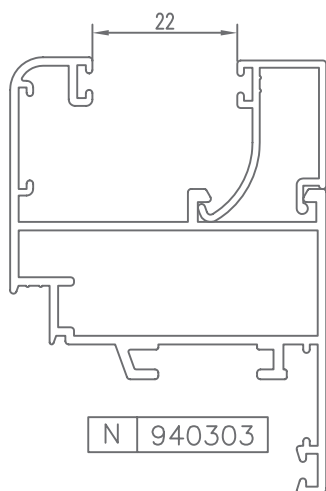

HUECO PARA CRISTAL | SPACE FOR CRYSTAL

* CONSULTAR