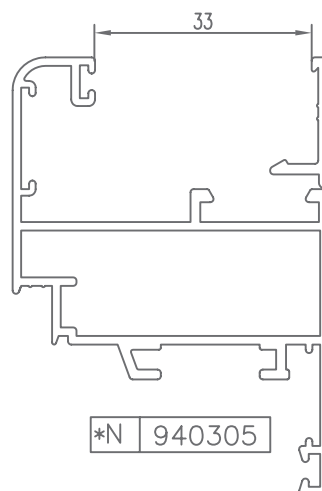

HUECO PARA CRISTAL | SPACE FOR CRYSTAL

* CONSULTAR