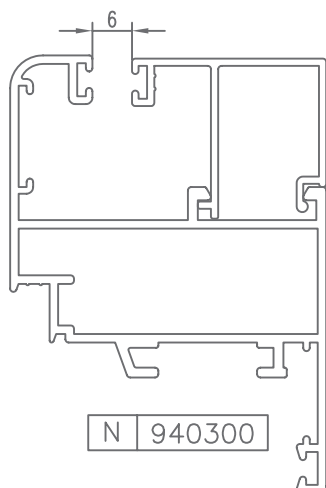

ABATIBLES
HINGED

V-94

PERFILES | ACCESORIOS

HUECO PARA CRISTAL | SPACE FOR CRYSTAL

* CONSULTAR

HUECO PARA CRISTAL | SPACE FOR CRYSTAL

* CONSULTAR

HUECO PARA CRISTAL | SPACE FOR CRYSTAL

CÓDIGO	SECCIÓN	DESCRIPCIÓN	HUECO
940300		Junquillo cabeza 29,5 mm.	6 mm.
940301		Junquillo cabeza 23,5 mm.	12 mm.
940302		Junquillo cabeza 17,5 mm.	18 mm.
940303		Junquillo cabeza 13,5 mm.	22 mm.
940304		Junquillo cabeza 9,5 mm.	26 mm.
*940305		Junquillo grapa cabeza 2,6 mm.	33 mm.
*940306		Junquillo cabeza 25,5 mm.	10 mm.
*940310		Junquillo curvo grapa cabeza 29,5 mm.	6 mm.
*940311		Junquillo curvo grapa cabeza 23,5 mm.	12 mm.
940312		Junquillo curvo grapa cabeza 17,5 mm.	18 mm.
940313		Junquillo curvo grapa cabeza 13,5 mm.	22 mm.

* CONSULTAR

HUECO PARA CRISTAL | SPACE FOR CRYSTAL

CÓDIGO	SECCIÓN	DESCRIPCIÓN	HUECO
*940314		Junquillo curvo grapa cabeza 9,5 mm.	26 mm.
*940320		Junquillo curvo cabeza 29,5 mm.	6 mm.
*940321		Junquillo curvo cabeza 23,5 mm.	12 mm.
940322		Junquillo curvo cabeza 17,5 mm.	18 mm.
940323		Junquillo curvo cabeza 13,5 mm.	22 mm.
*940324		Junquillo curvo cabeza 9,5 mm.	26 mm.
*980301		Junquillo cabeza 38,3 mm.	— — —
*980302		Junquillo cabeza 35,5 mm.	— — —