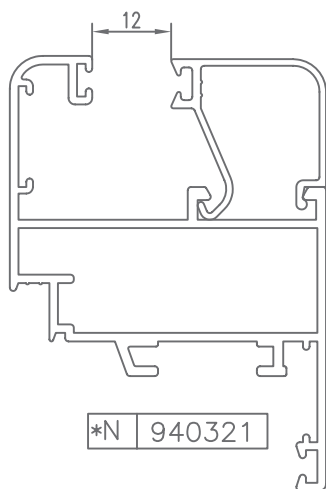

ABATIBLES
HINGED

V-94

PERFILES | ACCESORIOS

HUECO PARA CRISTAL | SPACE FOR CRYSTAL

* CONSULTAR

HUECO PARA CRISTAL | SPACE FOR CRYSTAL

* CONSULTAR

HUECO PARA CRISTAL | SPACE FOR CRYSTAL

CÓDIGO	SECCIÓN	DESCRIPCIÓN	HUECO
940300		Junquillo cabeza 29,5 mm.	6 mm.
940301		Junquillo cabeza 23,5 mm.	12 mm.
940302		Junquillo cabeza 17,5 mm.	18 mm.
940303		Junquillo cabeza 13,5 mm.	22 mm.
940304		Junquillo cabeza 9,5 mm.	26 mm.
*940305		Junquillo grapa cabeza 2,6 mm.	33 mm.
*940306		Junquillo cabeza 25,5 mm.	10 mm.
*940310		Junquillo curvo grapa cabeza 29,5 mm.	6 mm.
*940311		Junquillo curvo grapa cabeza 23,5 mm.	12 mm.
940312		Junquillo curvo grapa cabeza 17,5 mm.	18 mm.
940313		Junquillo curvo grapa cabeza 13,5 mm.	22 mm.

* CONSULTAR

HUECO PARA CRISTAL | SPACE FOR CRYSTAL

CÓDIGO	SECCIÓN	DESCRIPCIÓN	HUECO
*940314		Junquillo curvo grapa cabeza 9,5 mm.	26 mm.
*940320		Junquillo curvo cabeza 29,5 mm.	6 mm.
*940321		Junquillo curvo cabeza 23,5 mm.	12 mm.
940322		Junquillo curvo cabeza 17,5 mm.	18 mm.
940323		Junquillo curvo cabeza 13,5 mm.	22 mm.
*940324		Junquillo curvo cabeza 9,5 mm.	26 mm.
*980301		Junquillo cabeza 38,3 mm.	— — —
*980302		Junquillo cabeza 35,5 mm.	— — —