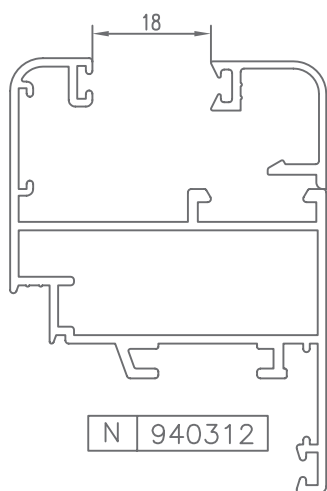

HUECO PARA CRISTAL | SPACE FOR CRYSTAL

* CONSULTAR