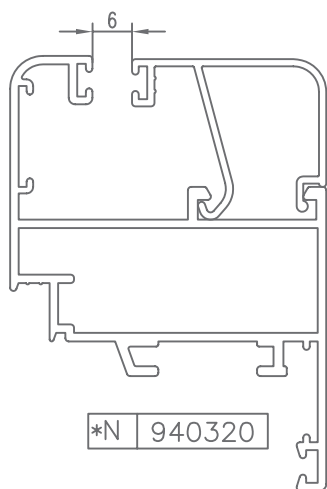

ABATIBLES
HINGED

V-94

PERFILES | ACCESORIOS

HUECO PARA CRISTAL | SPACE FOR CRYSTAL

* CONSULTAR

HUECO PARA CRISTAL | SPACE FOR CRYSTAL

* CONSULTAR

HUECO PARA CRISTAL | SPACE FOR CRYSTAL

CÓDIGO	SECCIÓN	DESCRIPCIÓN	HUECO
940300		Junquillo cabeza 29,5 mm.	6 mm.
940301		Junquillo cabeza 23,5 mm.	12 mm.
940302		Junquillo cabeza 17,5 mm.	18 mm.
940303		Junquillo cabeza 13,5 mm.	22 mm.
940304		Junquillo cabeza 9,5 mm.	26 mm.
*940305		Junquillo grapa cabeza 2,6 mm.	33 mm.
*940306		Junquillo cabeza 25,5 mm.	10 mm.
*940310		Junquillo curvo grapa cabeza 29,5 mm.	6 mm.
*940311		Junquillo curvo grapa cabeza 23,5 mm.	12 mm.
940312		Junquillo curvo grapa cabeza 17,5 mm.	18 mm.
940313		Junquillo curvo grapa cabeza 13,5 mm.	22 mm.

* CONSULTAR

HUECO PARA CRISTAL | SPACE FOR CRYSTAL

CÓDIGO	SECCIÓN	DESCRIPCIÓN	HUECO
*940314		Junquillo curvo grapa cabeza 9,5 mm.	26 mm.
*940320		Junquillo curvo cabeza 29,5 mm.	6 mm.
*940321		Junquillo curvo cabeza 23,5 mm.	12 mm.
940322		Junquillo curvo cabeza 17,5 mm.	18 mm.
940323		Junquillo curvo cabeza 13,5 mm.	22 mm.
*940324		Junquillo curvo cabeza 9,5 mm.	26 mm.
*980301		Junquillo cabeza 38,3 mm.	— — —
*980302		Junquillo cabeza 35,5 mm.	— — —