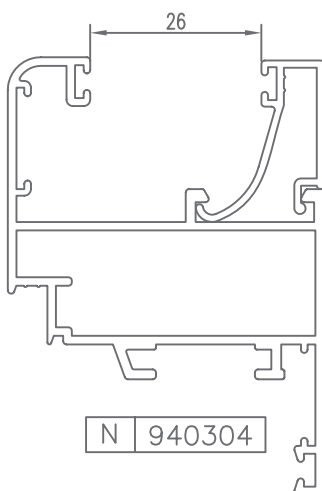

ABATIBLES
HINGED

V-94

PERFILES | ACCESORIOS

HUECO PARA CRISTAL | SPACE FOR CRYSTAL

* CONSULTAR

HUECO PARA CRISTAL | SPACE FOR CRYSTAL

* CONSULTAR

HUECO PARA CRISTAL | SPACE FOR CRYSTAL

CÓDIGO	SECCIÓN	DESCRIPCIÓN	HUECO
940300		Junquillo cabeza 29,5 mm.	6 mm.
940301		Junquillo cabeza 23,5 mm.	12 mm.
940302		Junquillo cabeza 17,5 mm.	18 mm.
940303		Junquillo cabeza 13,5 mm.	22 mm.
940304		Junquillo cabeza 9,5 mm.	26 mm.
*940305		Junquillo grapa cabeza 2,6 mm.	33 mm.
*940306		Junquillo cabeza 25,5 mm.	10 mm.
*940310		Junquillo curvo grapa cabeza 29,5 mm.	6 mm.
*940311		Junquillo curvo grapa cabeza 23,5 mm.	12 mm.
940312		Junquillo curvo grapa cabeza 17,5 mm.	18 mm.
940313		Junquillo curvo grapa cabeza 13,5 mm.	22 mm.

* CONSULTAR

HUECO PARA CRISTAL | SPACE FOR CRYSTAL

CÓDIGO	SECCIÓN	DESCRIPCIÓN	HUECO
*940314		Junquillo curvo grapa cabeza 9,5 mm.	26 mm.
*940320		Junquillo curvo cabeza 29,5 mm.	6 mm.
*940321		Junquillo curvo cabeza 23,5 mm.	12 mm.
940322		Junquillo curvo cabeza 17,5 mm.	18 mm.
940323		Junquillo curvo cabeza 13,5 mm.	22 mm.
*940324		Junquillo curvo cabeza 9,5 mm.	26 mm.
*980301		Junquillo cabeza 38,3 mm.	— — —
*980302		Junquillo cabeza 35,5 mm.	— — —