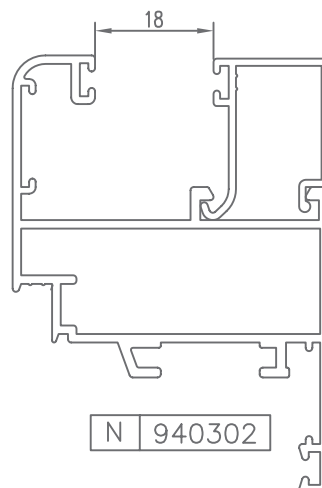

HUECO PARA CRISTAL | SPACE FOR CRYSTAL

* CONSULTAR