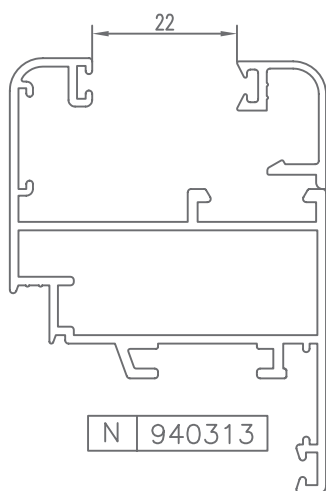

HUECO PARA CRISTAL | SPACE FOR CRYSTAL

* CONSULTAR