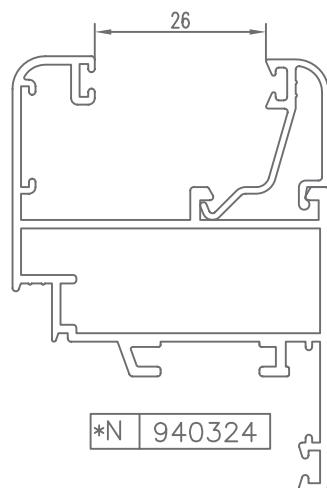

HUECO PARA CRISTAL | SPACE FOR CRYSTAL

* CONSULTAR