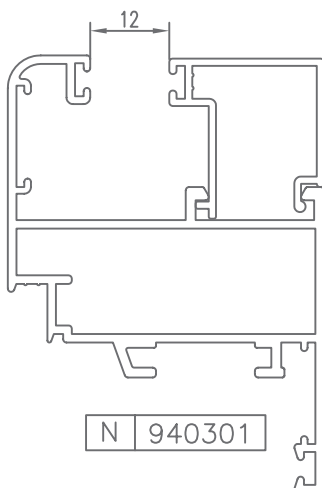

HUECO PARA CRISTAL | SPACE FOR CRYSTAL

* CONSULTAR