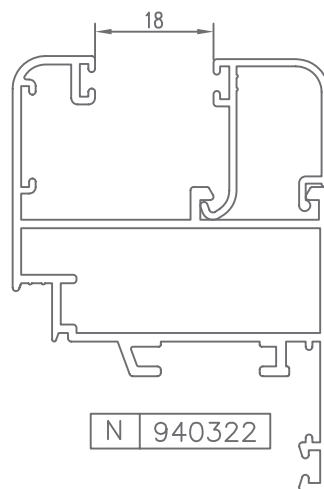

HUECO PARA CRISTAL | SPACE FOR CRYSTAL

* CONSULTAR