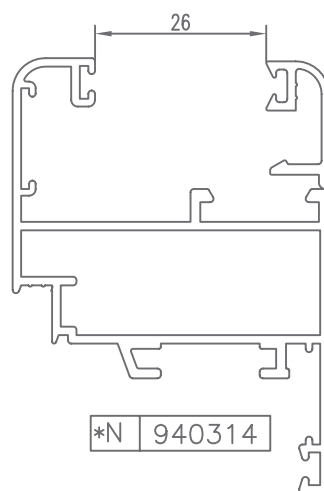

HUECO PARA CRISTAL | SPACE FOR CRYSTAL

* CONSULTAR