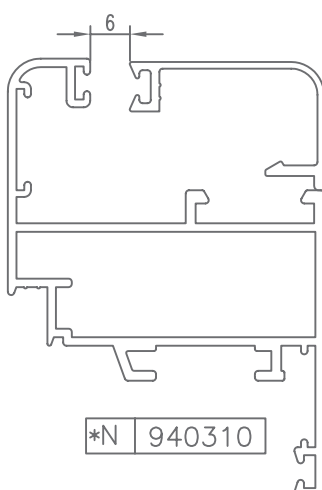

ABATIBLES
HINGED

V-94

PERFILES | ACCESORIOS

HUECO PARA CRISTAL | SPACE FOR CRYSTAL

* CONSULTAR

HUECO PARA CRISTAL | SPACE FOR CRYSTAL

* CONSULTAR

HUECO PARA CRISTAL | SPACE FOR CRYSTAL

CÓDIGO	SECCIÓN	DESCRIPCIÓN	HUECO
940300		Junquillo cabeza 29,5 mm.	6 mm.
940301		Junquillo cabeza 23,5 mm.	12 mm.
940302		Junquillo cabeza 17,5 mm.	18 mm.
940303		Junquillo cabeza 13,5 mm.	22 mm.
940304		Junquillo cabeza 9,5 mm.	26 mm.
*940305		Junquillo grapa cabeza 2,6 mm.	33 mm.
*940306		Junquillo cabeza 25,5 mm.	10 mm.
*940310		Junquillo curvo grapa cabeza 29,5 mm.	6 mm.
*940311		Junquillo curvo grapa cabeza 23,5 mm.	12 mm.
940312		Junquillo curvo grapa cabeza 17,5 mm.	18 mm.
940313		Junquillo curvo grapa cabeza 13,5 mm.	22 mm.

* CONSULTAR

HUECO PARA CRISTAL | SPACE FOR CRYSTAL

CÓDIGO	SECCIÓN	DESCRIPCIÓN	HUECO
*940314		Junquillo curvo grapa cabeza 9,5 mm.	26 mm.
*940320		Junquillo curvo cabeza 29,5 mm.	6 mm.
*940321		Junquillo curvo cabeza 23,5 mm.	12 mm.
940322		Junquillo curvo cabeza 17,5 mm.	18 mm.
940323		Junquillo curvo cabeza 13,5 mm.	22 mm.
*940324		Junquillo curvo cabeza 9,5 mm.	26 mm.
*980301		Junquillo cabeza 38,3 mm.	— — —
*980302		Junquillo cabeza 35,5 mm.	— — —