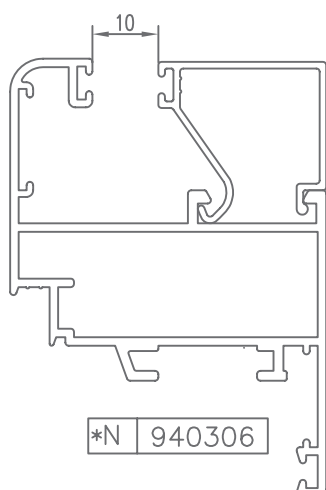

ABATIBLES
HINGED

V-94

PERFILES | ACCESORIOS

HUECO PARA CRISTAL | SPACE FOR CRYSTAL

* CONSULTAR

HUECO PARA CRISTAL | SPACE FOR CRYSTAL

* CONSULTAR

HUECO PARA CRISTAL | SPACE FOR CRYSTAL

CÓDIGO	SECCIÓN	DESCRIPCIÓN	HUECO
940300		Junquillo cabeza 29,5 mm.	6 mm.
940301		Junquillo cabeza 23,5 mm.	12 mm.
940302		Junquillo cabeza 17,5 mm.	18 mm.
940303		Junquillo cabeza 13,5 mm.	22 mm.
940304		Junquillo cabeza 9,5 mm.	26 mm.
*940305		Junquillo grapa cabeza 2,6 mm.	33 mm.
*940306		Junquillo cabeza 25,5 mm.	10 mm.
*940310		Junquillo curvo grapa cabeza 29,5 mm.	6 mm.
*940311		Junquillo curvo grapa cabeza 23,5 mm.	12 mm.
940312		Junquillo curvo grapa cabeza 17,5 mm.	18 mm.
940313		Junquillo curvo grapa cabeza 13,5 mm.	22 mm.

* CONSULTAR

HUECO PARA CRISTAL | SPACE FOR CRYSTAL

CÓDIGO	SECCIÓN	DESCRIPCIÓN	HUECO
*940314		Junquillo curvo grapa cabeza 9,5 mm.	26 mm.
*940320		Junquillo curvo cabeza 29,5 mm.	6 mm.
*940321		Junquillo curvo cabeza 23,5 mm.	12 mm.
940322		Junquillo curvo cabeza 17,5 mm.	18 mm.
940323		Junquillo curvo cabeza 13,5 mm.	22 mm.
*940324		Junquillo curvo cabeza 9,5 mm.	26 mm.
*980301		Junquillo cabeza 38,3 mm.	— — —
*980302		Junquillo cabeza 35,5 mm.	— — —