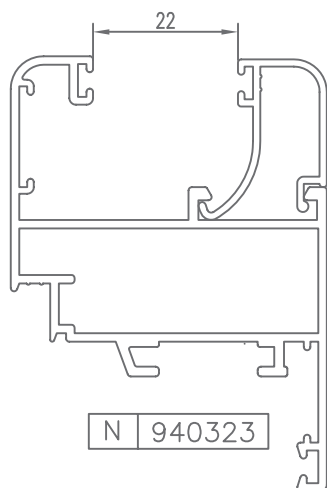

ABATIBLES
HINGED

V-94

PERFILES | ACCESORIOS

HUECO PARA CRISTAL | SPACE FOR CRYSTAL

* CONSULTAR

HUECO PARA CRISTAL | SPACE FOR CRYSTAL

* CONSULTAR

HUECO PARA CRISTAL | SPACE FOR CRYSTAL

CÓDIGO	SECCIÓN	DESCRIPCIÓN	HUECO
940300		Junquillo cabeza 29,5 mm.	6 mm.
940301		Junquillo cabeza 23,5 mm.	12 mm.
940302		Junquillo cabeza 17,5 mm.	18 mm.
940303		Junquillo cabeza 13,5 mm.	22 mm.
940304		Junquillo cabeza 9,5 mm.	26 mm.
*940305		Junquillo grapa cabeza 2,6 mm.	33 mm.
*940306		Junquillo cabeza 25,5 mm.	10 mm.
*940310		Junquillo curvo grapa cabeza 29,5 mm.	6 mm.
*940311		Junquillo curvo grapa cabeza 23,5 mm.	12 mm.
940312		Junquillo curvo grapa cabeza 17,5 mm.	18 mm.
940313		Junquillo curvo grapa cabeza 13,5 mm.	22 mm.

* CONSULTAR

HUECO PARA CRISTAL | SPACE FOR CRYSTAL

CÓDIGO	SECCIÓN	DESCRIPCIÓN	HUECO
*940314		Junquillo curvo grapa cabeza 9,5 mm.	26 mm.
*940320		Junquillo curvo cabeza 29,5 mm.	6 mm.
*940321		Junquillo curvo cabeza 23,5 mm.	12 mm.
940322		Junquillo curvo cabeza 17,5 mm.	18 mm.
940323		Junquillo curvo cabeza 13,5 mm.	22 mm.
*940324		Junquillo curvo cabeza 9,5 mm.	26 mm.
*980301		Junquillo cabeza 38,3 mm.	— — —
*980302		Junquillo cabeza 35,5 mm.	— — —