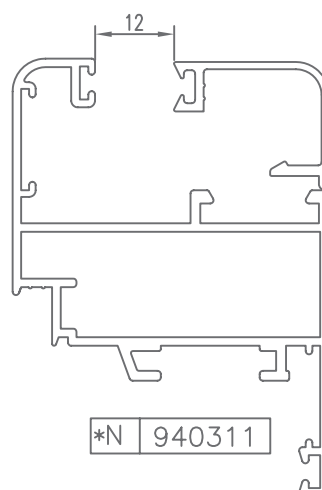

HUECO PARA CRISTAL | SPACE FOR CRYSTAL

* CONSULTAR