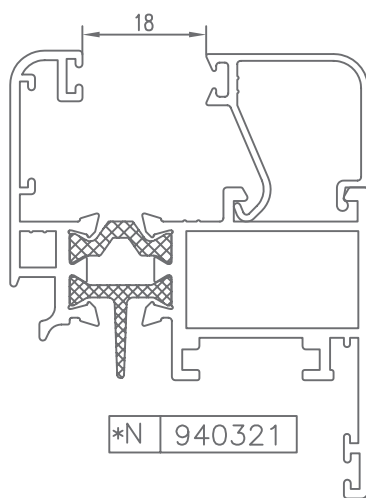

PRACTICABLE JUNTA ABIERTA
HINGED OPEN JOINT

V-98 RT/45

PERFILES | ACCESORIOS

HUECO PARA CRISTAL | SPACE FOR CRYSTAL

* CONSULTAR

HUECO PARA CRISTAL | SPACE FOR CRYSTAL

* CONSULTAR

HUECO PARA CRISTAL | SPACE FOR CRYSTAL

* CONSULTAR

HUECO PARA CRISTAL | SPACE FOR CRYSTAL

CÓDIGO	SECCIÓN	DESCRIPCIÓN	HUECO
940300		Junquillo cabeza 29,5 mm.	12 mm.
940301		Junquillo cabeza 23,5 mm.	18 mm.
940302		Junquillo cabeza 17,5 mm.	24 mm.
940303		Junquillo cabeza 13,5 mm.	28 mm.
940304		Junquillo cabeza 9,5 mm.	32 mm.
*940305		Junquillo grapa cabeza 2,6 mm.	39 mm.
*940306		Junquillo cabeza 25,5 mm.	16 mm.
*940310		Junquillo curvo grapa cabeza 29,5 mm.	12 mm.
*940311		Junquillo curvo grapa cabeza 23,5 mm.	18 mm.
940312		Junquillo curvo grapa cabeza 17,5 mm.	24 mm.
940313		Junquillo curvo grapa cabeza 13,5 mm.	28 mm.

* CONSULTAR

HUECO PARA CRISTAL | SPACE FOR CRYSTAL

CÓDIGO	SECCIÓN	DESCRIPCIÓN	HUECO
*940314		Junquillo curvo grapa cabeza 9,5 mm.	32 mm.
*940320		Junquillo curvo cabeza 29,5 mm.	12 mm.
*940321		Junquillo curvo cabeza 23,5 mm.	18 mm.
940322		Junquillo curvo cabeza 17,5 mm.	24 mm.
940323		Junquillo curvo cabeza 13,5 mm.	28 mm.
*940324		Junquillo curvo cabeza 9,5 mm.	32 mm.
*980301		Junquillo cabeza 38,3 mm.	3 mm.
*980302		Junquillo cabeza 35,5 mm.	6 mm.