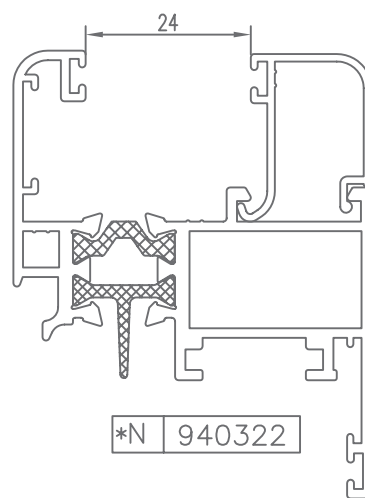

PRACTICABLE JUNTA ABIERTA
HINGED OPEN JOINT

V-98 RT/45

PERFILES | ACCESORIOS

HUECO PARA CRISTAL | SPACE FOR CRYSTAL

* CONSULTAR

HUECO PARA CRISTAL | SPACE FOR CRYSTAL

* CONSULTAR

HUECO PARA CRISTAL | SPACE FOR CRYSTAL

* CONSULTAR

HUECO PARA CRISTAL | SPACE FOR CRYSTAL

CÓDIGO	SECCIÓN	DESCRIPCIÓN	HUECO
940300		Junquillo cabeza 29,5 mm.	12 mm.
940301		Junquillo cabeza 23,5 mm.	18 mm.
940302		Junquillo cabeza 17,5 mm.	24 mm.
940303		Junquillo cabeza 13,5 mm.	28 mm.
940304		Junquillo cabeza 9,5 mm.	32 mm.
*940305		Junquillo grapa cabeza 2,6 mm.	39 mm.
*940306		Junquillo cabeza 25,5 mm.	16 mm.
*940310		Junquillo curvo grapa cabeza 29,5 mm.	12 mm.
*940311		Junquillo curvo grapa cabeza 23,5 mm.	18 mm.
940312		Junquillo curvo grapa cabeza 17,5 mm.	24 mm.
940313		Junquillo curvo grapa cabeza 13,5 mm.	28 mm.

* CONSULTAR

HUECO PARA CRISTAL | SPACE FOR CRYSTAL

CÓDIGO	SECCIÓN	DESCRIPCIÓN	HUECO
*940314		Junquillo curvo grapa cabeza 9,5 mm.	32 mm.
*940320		Junquillo curvo cabeza 29,5 mm.	12 mm.
*940321		Junquillo curvo cabeza 23,5 mm.	18 mm.
940322		Junquillo curvo cabeza 17,5 mm.	24 mm.
940323		Junquillo curvo cabeza 13,5 mm.	28 mm.
*940324		Junquillo curvo cabeza 9,5 mm.	32 mm.
*980301		Junquillo cabeza 38,3 mm.	3 mm.
*980302		Junquillo cabeza 35,5 mm.	6 mm.