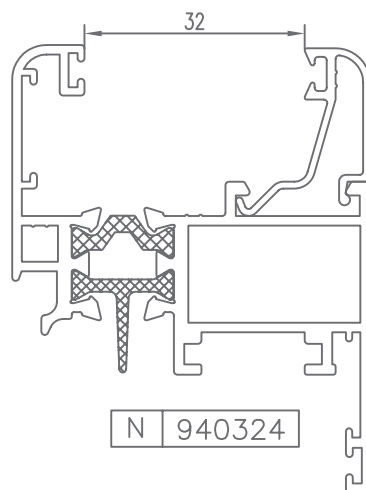

PRACTICABLE JUNTA ABIERTA
HINGED OPEN JOINT

V-98 RT/45

PERFILES | ACCESORIOS

HUECO PARA CRISTAL | SPACE FOR CRYSTAL

* CONSULTAR

HUECO PARA CRISTAL | SPACE FOR CRYSTAL

* CONSULTAR

HUECO PARA CRISTAL | SPACE FOR CRYSTAL

* CONSULTAR

HUECO PARA CRISTAL | SPACE FOR CRYSTAL

CÓDIGO	SECCIÓN	DESCRIPCIÓN	HUECO
940300		Junquillo cabeza 29,5 mm.	12 mm.
940301		Junquillo cabeza 23,5 mm.	18 mm.
940302		Junquillo cabeza 17,5 mm.	24 mm.
940303		Junquillo cabeza 13,5 mm.	28 mm.
940304		Junquillo cabeza 9,5 mm.	32 mm.
*940305		Junquillo grapa cabeza 2,6 mm.	39 mm.
*940306		Junquillo cabeza 25,5 mm.	16 mm.
*940310		Junquillo curvo grapa cabeza 29,5 mm.	12 mm.
*940311		Junquillo curvo grapa cabeza 23,5 mm.	18 mm.
940312		Junquillo curvo grapa cabeza 17,5 mm.	24 mm.
940313		Junquillo curvo grapa cabeza 13,5 mm.	28 mm.

* CONSULTAR

HUECO PARA CRISTAL | SPACE FOR CRYSTAL

CÓDIGO	SECCIÓN	DESCRIPCIÓN	HUECO
*940314		Junquillo curvo grapa cabeza 9,5 mm.	32 mm.
*940320		Junquillo curvo cabeza 29,5 mm.	12 mm.
*940321		Junquillo curvo cabeza 23,5 mm.	18 mm.
940322		Junquillo curvo cabeza 17,5 mm.	24 mm.
940323		Junquillo curvo cabeza 13,5 mm.	28 mm.
*940324		Junquillo curvo cabeza 9,5 mm.	32 mm.
*980301		Junquillo cabeza 38,3 mm.	3 mm.
*980302		Junquillo cabeza 35,5 mm.	6 mm.