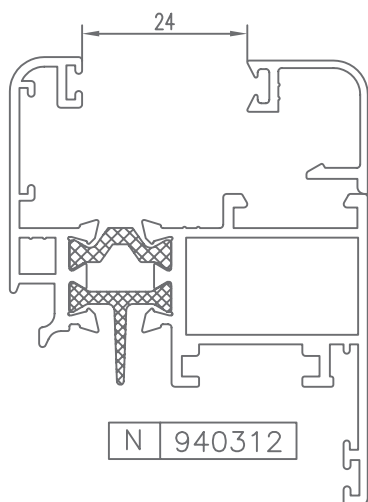

PRACTICABLE JUNTA ABIERTA
HINGED OPEN JOINT

V-98 RT/45

PERFILES | ACCESORIOS

HUECO PARA CRISTAL | SPACE FOR CRYSTAL

* CONSULTAR

HUECO PARA CRISTAL | SPACE FOR CRYSTAL

* CONSULTAR

HUECO PARA CRISTAL | SPACE FOR CRYSTAL

* CONSULTAR

HUECO PARA CRISTAL | SPACE FOR CRYSTAL

CÓDIGO	SECCIÓN	DESCRIPCIÓN	HUECO
940300		Junquillo cabeza 29,5 mm.	12 mm.
940301		Junquillo cabeza 23,5 mm.	18 mm.
940302		Junquillo cabeza 17,5 mm.	24 mm.
940303		Junquillo cabeza 13,5 mm.	28 mm.
940304		Junquillo cabeza 9,5 mm.	32 mm.
*940305		Junquillo grapa cabeza 2,6 mm.	39 mm.
*940306		Junquillo cabeza 25,5 mm.	16 mm.
*940310		Junquillo curvo grapa cabeza 29,5 mm.	12 mm.
*940311		Junquillo curvo grapa cabeza 23,5 mm.	18 mm.
940312		Junquillo curvo grapa cabeza 17,5 mm.	24 mm.
940313		Junquillo curvo grapa cabeza 13,5 mm.	28 mm.

* CONSULTAR

HUECO PARA CRISTAL | SPACE FOR CRYSTAL

CÓDIGO	SECCIÓN	DESCRIPCIÓN	HUECO
*940314		Junquillo curvo grapa cabeza 9,5 mm.	32 mm.
*940320		Junquillo curvo cabeza 29,5 mm.	12 mm.
*940321		Junquillo curvo cabeza 23,5 mm.	18 mm.
940322		Junquillo curvo cabeza 17,5 mm.	24 mm.
940323		Junquillo curvo cabeza 13,5 mm.	28 mm.
*940324		Junquillo curvo cabeza 9,5 mm.	32 mm.
*980301		Junquillo cabeza 38,3 mm.	3 mm.
*980302		Junquillo cabeza 35,5 mm.	6 mm.