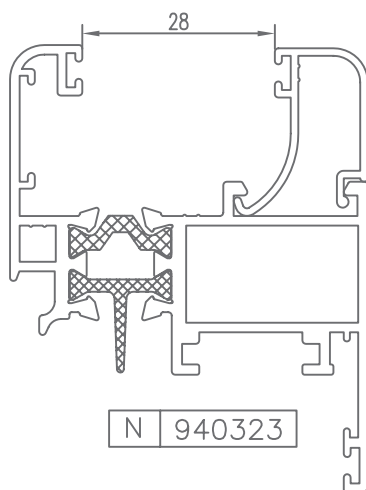

PRACTICABLE JUNTA ABIERTA
HINGED OPEN JOINT

V-98 RT/45

PERFILES | ACCESORIOS

HUECO PARA CRISTAL | SPACE FOR CRYSTAL

* CONSULTAR

HUECO PARA CRISTAL | SPACE FOR CRYSTAL

* CONSULTAR

HUECO PARA CRISTAL | SPACE FOR CRYSTAL

* CONSULTAR

HUECO PARA CRISTAL | SPACE FOR CRYSTAL

CÓDIGO	SECCIÓN	DESCRIPCIÓN	HUECO
940300		Junquillo cabeza 29,5 mm.	12 mm.
940301		Junquillo cabeza 23,5 mm.	18 mm.
940302		Junquillo cabeza 17,5 mm.	24 mm.
940303		Junquillo cabeza 13,5 mm.	28 mm.
940304		Junquillo cabeza 9,5 mm.	32 mm.
*940305		Junquillo grapa cabeza 2,6 mm.	39 mm.
*940306		Junquillo cabeza 25,5 mm.	16 mm.
*940310		Junquillo curvo grapa cabeza 29,5 mm.	12 mm.
*940311		Junquillo curvo grapa cabeza 23,5 mm.	18 mm.
940312		Junquillo curvo grapa cabeza 17,5 mm.	24 mm.
940313		Junquillo curvo grapa cabeza 13,5 mm.	28 mm.

* CONSULTAR

HUECO PARA CRISTAL | SPACE FOR CRYSTAL

CÓDIGO	SECCIÓN	DESCRIPCIÓN	HUECO
*940314		Junquillo curvo grapa cabeza 9,5 mm.	32 mm.
*940320		Junquillo curvo cabeza 29,5 mm.	12 mm.
*940321		Junquillo curvo cabeza 23,5 mm.	18 mm.
940322		Junquillo curvo cabeza 17,5 mm.	24 mm.
940323		Junquillo curvo cabeza 13,5 mm.	28 mm.
*940324		Junquillo curvo cabeza 9,5 mm.	32 mm.
*980301		Junquillo cabeza 38,3 mm.	3 mm.
*980302		Junquillo cabeza 35,5 mm.	6 mm.