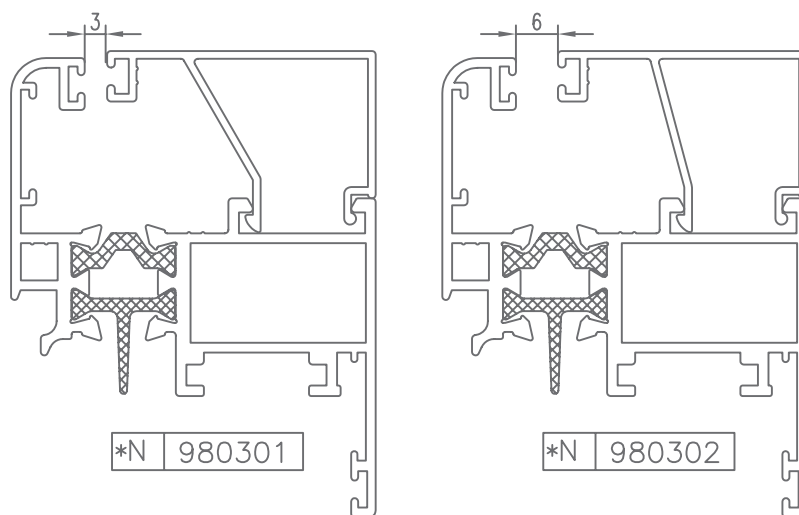

PRACTICABLE JUNTA ABIERTA
HINGED OPEN JOINT

V-98 RT/45

PERFILES | ACCESORIOS

HUECO PARA CRISTAL | SPACE FOR CRYSTAL

* CONSULTAR

HUECO PARA CRISTAL | SPACE FOR CRYSTAL

* CONSULTAR

HUECO PARA CRISTAL | SPACE FOR CRYSTAL

* CONSULTAR

HUECO PARA CRISTAL | SPACE FOR CRYSTAL

CÓDIGO	SECCIÓN	DESCRIPCIÓN	HUECO
940300		Junquillo cabeza 29,5 mm.	12 mm.
940301		Junquillo cabeza 23,5 mm.	18 mm.
940302		Junquillo cabeza 17,5 mm.	24 mm.
940303		Junquillo cabeza 13,5 mm.	28 mm.
940304		Junquillo cabeza 9,5 mm.	32 mm.
*940305		Junquillo grapa cabeza 2,6 mm.	39 mm.
*940306		Junquillo cabeza 25,5 mm.	16 mm.
*940310		Junquillo curvo grapa cabeza 29,5 mm.	12 mm.
*940311		Junquillo curvo grapa cabeza 23,5 mm.	18 mm.
940312		Junquillo curvo grapa cabeza 17,5 mm.	24 mm.
940313		Junquillo curvo grapa cabeza 13,5 mm.	28 mm.

* CONSULTAR

HUECO PARA CRISTAL | SPACE FOR CRYSTAL

CÓDIGO	SECCIÓN	DESCRIPCIÓN	HUECO
*940314		Junquillo curvo grapa cabeza 9,5 mm.	32 mm.
*940320		Junquillo curvo cabeza 29,5 mm.	12 mm.
*940321		Junquillo curvo cabeza 23,5 mm.	18 mm.
940322		Junquillo curvo cabeza 17,5 mm.	24 mm.
940323		Junquillo curvo cabeza 13,5 mm.	28 mm.
*940324		Junquillo curvo cabeza 9,5 mm.	32 mm.
*980301		Junquillo cabeza 38,3 mm.	3 mm.
*980302		Junquillo cabeza 35,5 mm.	6 mm.