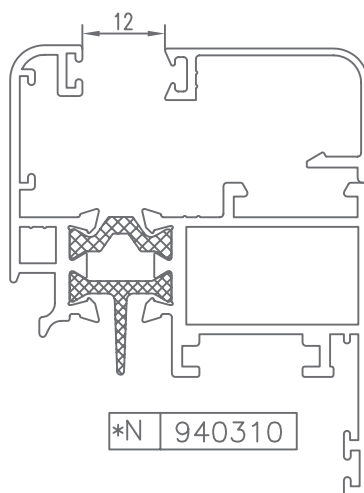

PRACTICABLE JUNTA ABIERTA
HINGED OPEN JOINT

V-98 RT/45

PERFILES | ACCESORIOS

HUECO PARA CRISTAL | SPACE FOR CRYSTAL

* CONSULTAR

HUECO PARA CRISTAL | SPACE FOR CRYSTAL

* CONSULTAR

HUECO PARA CRISTAL | SPACE FOR CRYSTAL

* CONSULTAR

HUECO PARA CRISTAL | SPACE FOR CRYSTAL

CÓDIGO	SECCIÓN	DESCRIPCIÓN	HUECO
940300		Junquillo cabeza 29,5 mm.	12 mm.
940301		Junquillo cabeza 23,5 mm.	18 mm.
940302		Junquillo cabeza 17,5 mm.	24 mm.
940303		Junquillo cabeza 13,5 mm.	28 mm.
940304		Junquillo cabeza 9,5 mm.	32 mm.
*940305		Junquillo grapa cabeza 2,6 mm.	39 mm.
*940306		Junquillo cabeza 25,5 mm.	16 mm.
*940310		Junquillo curvo grapa cabeza 29,5 mm.	12 mm.
*940311		Junquillo curvo grapa cabeza 23,5 mm.	18 mm.
940312		Junquillo curvo grapa cabeza 17,5 mm.	24 mm.
940313		Junquillo curvo grapa cabeza 13,5 mm.	28 mm.

* CONSULTAR

HUECO PARA CRISTAL | SPACE FOR CRYSTAL

CÓDIGO	SECCIÓN	DESCRIPCIÓN	HUECO
*940314		Junquillo curvo grapa cabeza 9,5 mm.	32 mm.
*940320		Junquillo curvo cabeza 29,5 mm.	12 mm.
*940321		Junquillo curvo cabeza 23,5 mm.	18 mm.
940322		Junquillo curvo cabeza 17,5 mm.	24 mm.
940323		Junquillo curvo cabeza 13,5 mm.	28 mm.
*940324		Junquillo curvo cabeza 9,5 mm.	32 mm.
*980301		Junquillo cabeza 38,3 mm.	3 mm.
*980302		Junquillo cabeza 35,5 mm.	6 mm.