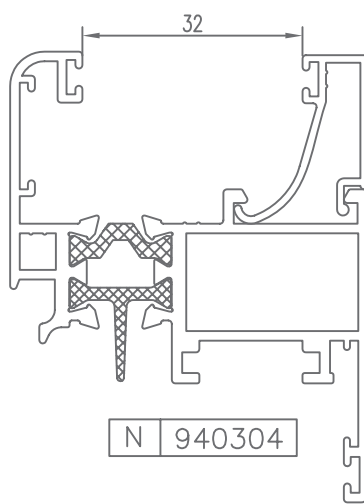

PRACTICABLE JUNTA ABIERTA
HINGED OPEN JOINT

V-98 RT/45

PERFILES | ACCESORIOS

HUECO PARA CRISTAL | SPACE FOR CRYSTAL

* CONSULTAR

HUECO PARA CRISTAL | SPACE FOR CRYSTAL

* CONSULTAR

HUECO PARA CRISTAL | SPACE FOR CRYSTAL

* CONSULTAR

HUECO PARA CRISTAL | SPACE FOR CRYSTAL

CÓDIGO	SECCIÓN	DESCRIPCIÓN	HUECO
940300		Junquillo cabeza 29,5 mm.	12 mm.
940301		Junquillo cabeza 23,5 mm.	18 mm.
940302		Junquillo cabeza 17,5 mm.	24 mm.
940303		Junquillo cabeza 13,5 mm.	28 mm.
940304		Junquillo cabeza 9,5 mm.	32 mm.
*940305		Junquillo grapa cabeza 2,6 mm.	39 mm.
*940306		Junquillo cabeza 25,5 mm.	16 mm.
*940310		Junquillo curvo grapa cabeza 29,5 mm.	12 mm.
*940311		Junquillo curvo grapa cabeza 23,5 mm.	18 mm.
940312		Junquillo curvo grapa cabeza 17,5 mm.	24 mm.
940313		Junquillo curvo grapa cabeza 13,5 mm.	28 mm.

* CONSULTAR

HUECO PARA CRISTAL | SPACE FOR CRYSTAL

CÓDIGO	SECCIÓN	DESCRIPCIÓN	HUECO
*940314		Junquillo curvo grapa cabeza 9,5 mm.	32 mm.
*940320		Junquillo curvo cabeza 29,5 mm.	12 mm.
*940321		Junquillo curvo cabeza 23,5 mm.	18 mm.
940322		Junquillo curvo cabeza 17,5 mm.	24 mm.
940323		Junquillo curvo cabeza 13,5 mm.	28 mm.
*940324		Junquillo curvo cabeza 9,5 mm.	32 mm.
*980301		Junquillo cabeza 38,3 mm.	3 mm.
*980302		Junquillo cabeza 35,5 mm.	6 mm.