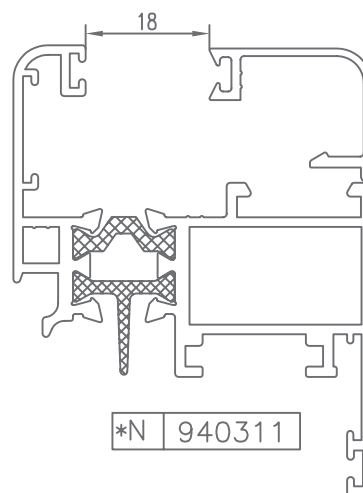

PRACTICABLE JUNTA ABIERTA
HINGED OPEN JOINT

V-98 RT/45

PERFILES | ACCESORIOS

HUECO PARA CRISTAL | SPACE FOR CRYSTAL

* CONSULTAR

HUECO PARA CRISTAL | SPACE FOR CRYSTAL

* CONSULTAR

HUECO PARA CRISTAL | SPACE FOR CRYSTAL

* CONSULTAR

HUECO PARA CRISTAL | SPACE FOR CRYSTAL

CÓDIGO	SECCIÓN	DESCRIPCIÓN	HUECO
940300		Junquillo cabeza 29,5 mm.	12 mm.
940301		Junquillo cabeza 23,5 mm.	18 mm.
940302		Junquillo cabeza 17,5 mm.	24 mm.
940303		Junquillo cabeza 13,5 mm.	28 mm.
940304		Junquillo cabeza 9,5 mm.	32 mm.
*940305		Junquillo grapa cabeza 2,6 mm.	39 mm.
*940306		Junquillo cabeza 25,5 mm.	16 mm.
*940310		Junquillo curvo grapa cabeza 29,5 mm.	12 mm.
*940311		Junquillo curvo grapa cabeza 23,5 mm.	18 mm.
940312		Junquillo curvo grapa cabeza 17,5 mm.	24 mm.
940313		Junquillo curvo grapa cabeza 13,5 mm.	28 mm.

* CONSULTAR

HUECO PARA CRISTAL | SPACE FOR CRYSTAL

CÓDIGO	SECCIÓN	DESCRIPCIÓN	HUECO
*940314		Junquillo curvo grapa cabeza 9,5 mm.	32 mm.
*940320		Junquillo curvo cabeza 29,5 mm.	12 mm.
*940321		Junquillo curvo cabeza 23,5 mm.	18 mm.
940322		Junquillo curvo cabeza 17,5 mm.	24 mm.
940323		Junquillo curvo cabeza 13,5 mm.	28 mm.
*940324		Junquillo curvo cabeza 9,5 mm.	32 mm.
*980301		Junquillo cabeza 38,3 mm.	3 mm.
*980302		Junquillo cabeza 35,5 mm.	6 mm.