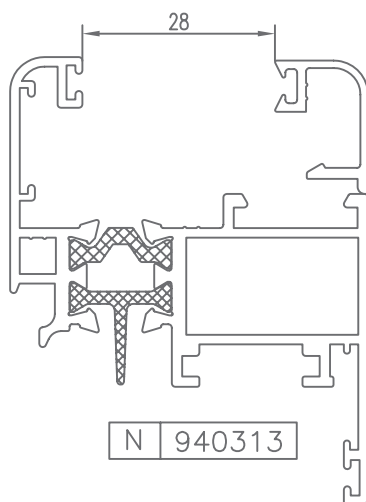

PRACTICABLE JUNTA ABIERTA
HINGED OPEN JOINT

V-98 RT/45

PERFILES | ACCESORIOS

HUECO PARA CRISTAL | SPACE FOR CRYSTAL

* CONSULTAR

HUECO PARA CRISTAL | SPACE FOR CRYSTAL

* CONSULTAR

HUECO PARA CRISTAL | SPACE FOR CRYSTAL

* CONSULTAR

HUECO PARA CRISTAL | SPACE FOR CRYSTAL

CÓDIGO	SECCIÓN	DESCRIPCIÓN	HUECO
940300		Junquillo cabeza 29,5 mm.	12 mm.
940301		Junquillo cabeza 23,5 mm.	18 mm.
940302		Junquillo cabeza 17,5 mm.	24 mm.
940303		Junquillo cabeza 13,5 mm.	28 mm.
940304		Junquillo cabeza 9,5 mm.	32 mm.
*940305		Junquillo grapa cabeza 2,6 mm.	39 mm.
*940306		Junquillo cabeza 25,5 mm.	16 mm.
*940310		Junquillo curvo grapa cabeza 29,5 mm.	12 mm.
*940311		Junquillo curvo grapa cabeza 23,5 mm.	18 mm.
940312		Junquillo curvo grapa cabeza 17,5 mm.	24 mm.
940313		Junquillo curvo grapa cabeza 13,5 mm.	28 mm.

* CONSULTAR

HUECO PARA CRISTAL | SPACE FOR CRYSTAL

CÓDIGO	SECCIÓN	DESCRIPCIÓN	HUECO
*940314		Junquillo curvo grapa cabeza 9,5 mm.	32 mm.
*940320		Junquillo curvo cabeza 29,5 mm.	12 mm.
*940321		Junquillo curvo cabeza 23,5 mm.	18 mm.
940322		Junquillo curvo cabeza 17,5 mm.	24 mm.
940323		Junquillo curvo cabeza 13,5 mm.	28 mm.
*940324		Junquillo curvo cabeza 9,5 mm.	32 mm.
*980301		Junquillo cabeza 38,3 mm.	3 mm.
*980302		Junquillo cabeza 35,5 mm.	6 mm.