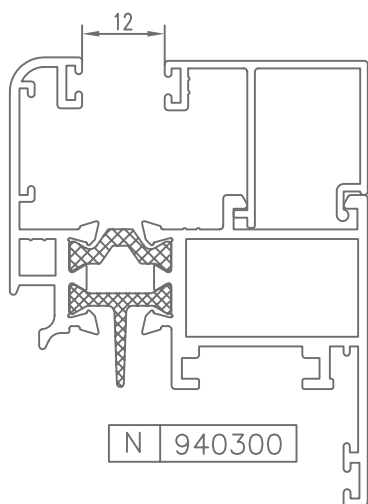

PRACTICABLE JUNTA ABIERTA
HINGED OPEN JOINT

V-98 RT/45

PERFILES | ACCESORIOS

HUECO PARA CRISTAL | SPACE FOR CRYSTAL

* CONSULTAR

HUECO PARA CRISTAL | SPACE FOR CRYSTAL

* CONSULTAR

HUECO PARA CRISTAL | SPACE FOR CRYSTAL

* CONSULTAR

HUECO PARA CRISTAL | SPACE FOR CRYSTAL

CÓDIGO	SECCIÓN	DESCRIPCIÓN	HUECO
940300		Junquillo cabeza 29,5 mm.	12 mm.
940301		Junquillo cabeza 23,5 mm.	18 mm.
940302		Junquillo cabeza 17,5 mm.	24 mm.
940303		Junquillo cabeza 13,5 mm.	28 mm.
940304		Junquillo cabeza 9,5 mm.	32 mm.
*940305		Junquillo grapa cabeza 2,6 mm.	39 mm.
*940306		Junquillo cabeza 25,5 mm.	16 mm.
*940310		Junquillo curvo grapa cabeza 29,5 mm.	12 mm.
*940311		Junquillo curvo grapa cabeza 23,5 mm.	18 mm.
940312		Junquillo curvo grapa cabeza 17,5 mm.	24 mm.
940313		Junquillo curvo grapa cabeza 13,5 mm.	28 mm.

* CONSULTAR

HUECO PARA CRISTAL | SPACE FOR CRYSTAL

CÓDIGO	SECCIÓN	DESCRIPCIÓN	HUECO
*940314		Junquillo curvo grapa cabeza 9,5 mm.	32 mm.
*940320		Junquillo curvo cabeza 29,5 mm.	12 mm.
*940321		Junquillo curvo cabeza 23,5 mm.	18 mm.
940322		Junquillo curvo cabeza 17,5 mm.	24 mm.
940323		Junquillo curvo cabeza 13,5 mm.	28 mm.
*940324		Junquillo curvo cabeza 9,5 mm.	32 mm.
*980301		Junquillo cabeza 38,3 mm.	3 mm.
*980302		Junquillo cabeza 35,5 mm.	6 mm.