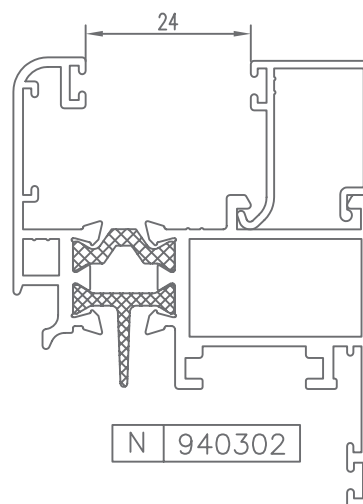

PRACTICABLE JUNTA ABIERTA
HINGED OPEN JOINT

V-98 RT/45

PERFILES | ACCESORIOS

HUECO PARA CRISTAL | SPACE FOR CRYSTAL

* CONSULTAR

HUECO PARA CRISTAL | SPACE FOR CRYSTAL

* CONSULTAR

HUECO PARA CRISTAL | SPACE FOR CRYSTAL

* CONSULTAR

HUECO PARA CRISTAL | SPACE FOR CRYSTAL

CÓDIGO	SECCIÓN	DESCRIPCIÓN	HUECO
940300		Junquillo cabeza 29,5 mm.	12 mm.
940301		Junquillo cabeza 23,5 mm.	18 mm.
940302		Junquillo cabeza 17,5 mm.	24 mm.
940303		Junquillo cabeza 13,5 mm.	28 mm.
940304		Junquillo cabeza 9,5 mm.	32 mm.
*940305		Junquillo grapa cabeza 2,6 mm.	39 mm.
*940306		Junquillo cabeza 25,5 mm.	16 mm.
*940310		Junquillo curvo grapa cabeza 29,5 mm.	12 mm.
*940311		Junquillo curvo grapa cabeza 23,5 mm.	18 mm.
940312		Junquillo curvo grapa cabeza 17,5 mm.	24 mm.
940313		Junquillo curvo grapa cabeza 13,5 mm.	28 mm.

* CONSULTAR

HUECO PARA CRISTAL | SPACE FOR CRYSTAL

CÓDIGO	SECCIÓN	DESCRIPCIÓN	HUECO
*940314		Junquillo curvo grapa cabeza 9,5 mm.	32 mm.
*940320		Junquillo curvo cabeza 29,5 mm.	12 mm.
*940321		Junquillo curvo cabeza 23,5 mm.	18 mm.
940322		Junquillo curvo cabeza 17,5 mm.	24 mm.
940323		Junquillo curvo cabeza 13,5 mm.	28 mm.
*940324		Junquillo curvo cabeza 9,5 mm.	32 mm.
*980301		Junquillo cabeza 38,3 mm.	3 mm.
*980302		Junquillo cabeza 35,5 mm.	6 mm.