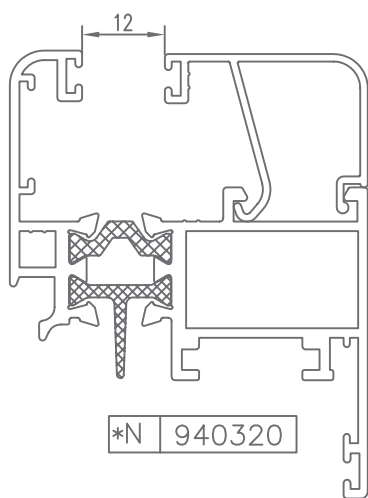

PRACTICABLE JUNTA ABIERTA
HINGED OPEN JOINT

V-98 RT/45

PERFILES | ACCESORIOS

HUECO PARA CRISTAL | SPACE FOR CRYSTAL

* CONSULTAR

HUECO PARA CRISTAL | SPACE FOR CRYSTAL

* CONSULTAR

HUECO PARA CRISTAL | SPACE FOR CRYSTAL

* CONSULTAR

HUECO PARA CRISTAL | SPACE FOR CRYSTAL

CÓDIGO	SECCIÓN	DESCRIPCIÓN	HUECO
940300		Junquillo cabeza 29,5 mm.	12 mm.
940301		Junquillo cabeza 23,5 mm.	18 mm.
940302		Junquillo cabeza 17,5 mm.	24 mm.
940303		Junquillo cabeza 13,5 mm.	28 mm.
940304		Junquillo cabeza 9,5 mm.	32 mm.
*940305		Junquillo grapa cabeza 2,6 mm.	39 mm.
*940306		Junquillo cabeza 25,5 mm.	16 mm.
*940310		Junquillo curvo grapa cabeza 29,5 mm.	12 mm.
*940311		Junquillo curvo grapa cabeza 23,5 mm.	18 mm.
940312		Junquillo curvo grapa cabeza 17,5 mm.	24 mm.
940313		Junquillo curvo grapa cabeza 13,5 mm.	28 mm.

* CONSULTAR

HUECO PARA CRISTAL | SPACE FOR CRYSTAL

CÓDIGO	SECCIÓN	DESCRIPCIÓN	HUECO
*940314		Junquillo curvo grapa cabeza 9,5 mm.	32 mm.
*940320		Junquillo curvo cabeza 29,5 mm.	12 mm.
*940321		Junquillo curvo cabeza 23,5 mm.	18 mm.
940322		Junquillo curvo cabeza 17,5 mm.	24 mm.
940323		Junquillo curvo cabeza 13,5 mm.	28 mm.
*940324		Junquillo curvo cabeza 9,5 mm.	32 mm.
*980301		Junquillo cabeza 38,3 mm.	3 mm.
*980302		Junquillo cabeza 35,5 mm.	6 mm.