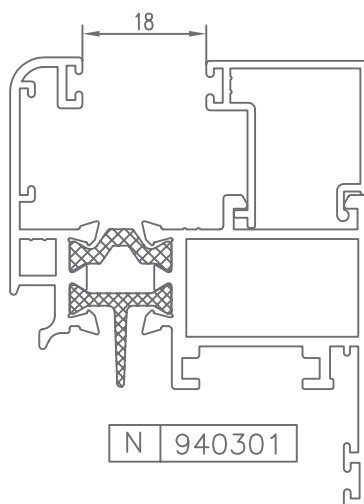

PRACTICABLE JUNTA ABIERTA
HINGED OPEN JOINT

V-98 RT/45

PERFILES | ACCESORIOS

HUECO PARA CRISTAL | SPACE FOR CRYSTAL

* CONSULTAR

HUECO PARA CRISTAL | SPACE FOR CRYSTAL

* CONSULTAR

HUECO PARA CRISTAL | SPACE FOR CRYSTAL

* CONSULTAR

HUECO PARA CRISTAL | SPACE FOR CRYSTAL

CÓDIGO	SECCIÓN	DESCRIPCIÓN	HUECO
940300		Junquillo cabeza 29,5 mm.	12 mm.
940301		Junquillo cabeza 23,5 mm.	18 mm.
940302		Junquillo cabeza 17,5 mm.	24 mm.
940303		Junquillo cabeza 13,5 mm.	28 mm.
940304		Junquillo cabeza 9,5 mm.	32 mm.
*940305		Junquillo grapa cabeza 2,6 mm.	39 mm.
*940306		Junquillo cabeza 25,5 mm.	16 mm.
*940310		Junquillo curvo grapa cabeza 29,5 mm.	12 mm.
*940311		Junquillo curvo grapa cabeza 23,5 mm.	18 mm.
940312		Junquillo curvo grapa cabeza 17,5 mm.	24 mm.
940313		Junquillo curvo grapa cabeza 13,5 mm.	28 mm.

* CONSULTAR

HUECO PARA CRISTAL | SPACE FOR CRYSTAL

CÓDIGO	SECCIÓN	DESCRIPCIÓN	HUECO
*940314		Junquillo curvo grapa cabeza 9,5 mm.	32 mm.
*940320		Junquillo curvo cabeza 29,5 mm.	12 mm.
*940321		Junquillo curvo cabeza 23,5 mm.	18 mm.
940322		Junquillo curvo cabeza 17,5 mm.	24 mm.
940323		Junquillo curvo cabeza 13,5 mm.	28 mm.
*940324		Junquillo curvo cabeza 9,5 mm.	32 mm.
*980301		Junquillo cabeza 38,3 mm.	3 mm.
*980302		Junquillo cabeza 35,5 mm.	6 mm.