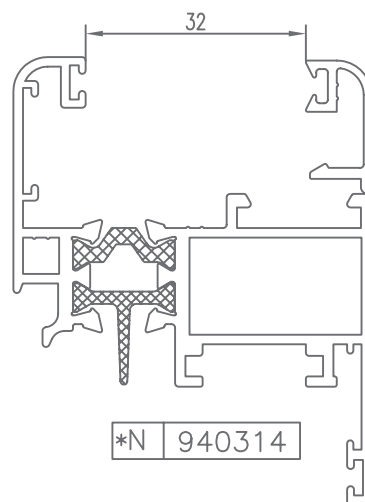

PRACTICABLE JUNTA ABIERTA
HINGED OPEN JOINT

V-98 RT/45

PERFILES | ACCESORIOS

HUECO PARA CRISTAL | SPACE FOR CRYSTAL

* CONSULTAR

HUECO PARA CRISTAL | SPACE FOR CRYSTAL

* CONSULTAR

HUECO PARA CRISTAL | SPACE FOR CRYSTAL

* CONSULTAR

HUECO PARA CRISTAL | SPACE FOR CRYSTAL

CÓDIGO	SECCIÓN	DESCRIPCIÓN	HUECO
940300		Junquillo cabeza 29,5 mm.	12 mm.
940301		Junquillo cabeza 23,5 mm.	18 mm.
940302		Junquillo cabeza 17,5 mm.	24 mm.
940303		Junquillo cabeza 13,5 mm.	28 mm.
940304		Junquillo cabeza 9,5 mm.	32 mm.
*940305		Junquillo grapa cabeza 2,6 mm.	39 mm.
*940306		Junquillo cabeza 25,5 mm.	16 mm.
*940310		Junquillo curvo grapa cabeza 29,5 mm.	12 mm.
*940311		Junquillo curvo grapa cabeza 23,5 mm.	18 mm.
940312		Junquillo curvo grapa cabeza 17,5 mm.	24 mm.
940313		Junquillo curvo grapa cabeza 13,5 mm.	28 mm.

* CONSULTAR

HUECO PARA CRISTAL | SPACE FOR CRYSTAL

CÓDIGO	SECCIÓN	DESCRIPCIÓN	HUECO
*940314		Junquillo curvo grapa cabeza 9,5 mm.	32 mm.
*940320		Junquillo curvo cabeza 29,5 mm.	12 mm.
*940321		Junquillo curvo cabeza 23,5 mm.	18 mm.
940322		Junquillo curvo cabeza 17,5 mm.	24 mm.
940323		Junquillo curvo cabeza 13,5 mm.	28 mm.
*940324		Junquillo curvo cabeza 9,5 mm.	32 mm.
*980301		Junquillo cabeza 38,3 mm.	3 mm.
*980302		Junquillo cabeza 35,5 mm.	6 mm.