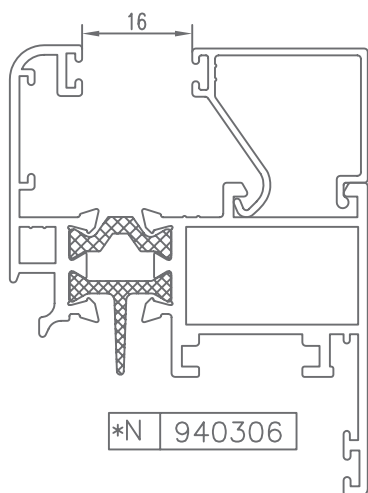

PRACTICABLE JUNTA ABIERTA
HINGED OPEN JOINT

V-98 RT/45

PERFILES | ACCESORIOS

HUECO PARA CRISTAL | SPACE FOR CRYSTAL

* CONSULTAR

HUECO PARA CRISTAL | SPACE FOR CRYSTAL

* CONSULTAR

HUECO PARA CRISTAL | SPACE FOR CRYSTAL

* CONSULTAR

HUECO PARA CRISTAL | SPACE FOR CRYSTAL

CÓDIGO	SECCIÓN	DESCRIPCIÓN	HUECO
940300		Junquillo cabeza 29,5 mm.	12 mm.
940301		Junquillo cabeza 23,5 mm.	18 mm.
940302		Junquillo cabeza 17,5 mm.	24 mm.
940303		Junquillo cabeza 13,5 mm.	28 mm.
940304		Junquillo cabeza 9,5 mm.	32 mm.
*940305		Junquillo grapa cabeza 2,6 mm.	39 mm.
*940306		Junquillo cabeza 25,5 mm.	16 mm.
*940310		Junquillo curvo grapa cabeza 29,5 mm.	12 mm.
*940311		Junquillo curvo grapa cabeza 23,5 mm.	18 mm.
940312		Junquillo curvo grapa cabeza 17,5 mm.	24 mm.
940313		Junquillo curvo grapa cabeza 13,5 mm.	28 mm.

* CONSULTAR

HUECO PARA CRISTAL | SPACE FOR CRYSTAL

CÓDIGO	SECCIÓN	DESCRIPCIÓN	HUECO
*940314		Junquillo curvo grapa cabeza 9,5 mm.	32 mm.
*940320		Junquillo curvo cabeza 29,5 mm.	12 mm.
*940321		Junquillo curvo cabeza 23,5 mm.	18 mm.
940322		Junquillo curvo cabeza 17,5 mm.	24 mm.
940323		Junquillo curvo cabeza 13,5 mm.	28 mm.
*940324		Junquillo curvo cabeza 9,5 mm.	32 mm.
*980301		Junquillo cabeza 38,3 mm.	3 mm.
*980302		Junquillo cabeza 35,5 mm.	6 mm.