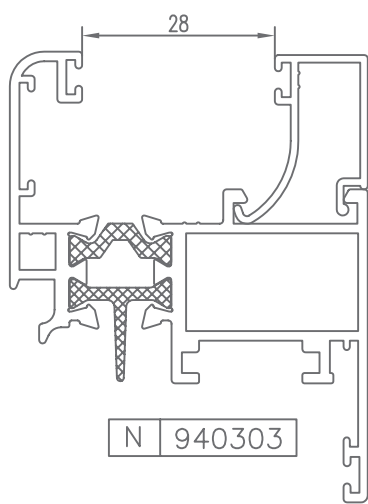

PRACTICABLE JUNTA ABIERTA
HINGED OPEN JOINT

V-98 RT/45

PERFILES | ACCESORIOS

HUECO PARA CRISTAL | SPACE FOR CRYSTAL

* CONSULTAR

HUECO PARA CRISTAL | SPACE FOR CRYSTAL

* CONSULTAR

HUECO PARA CRISTAL | SPACE FOR CRYSTAL

* CONSULTAR

HUECO PARA CRISTAL | SPACE FOR CRYSTAL

CÓDIGO	SECCIÓN	DESCRIPCIÓN	HUECO
940300		Junquillo cabeza 29,5 mm.	12 mm.
940301		Junquillo cabeza 23,5 mm.	18 mm.
940302		Junquillo cabeza 17,5 mm.	24 mm.
940303		Junquillo cabeza 13,5 mm.	28 mm.
940304		Junquillo cabeza 9,5 mm.	32 mm.
*940305		Junquillo grapa cabeza 2,6 mm.	39 mm.
*940306		Junquillo cabeza 25,5 mm.	16 mm.
*940310		Junquillo curvo grapa cabeza 29,5 mm.	12 mm.
*940311		Junquillo curvo grapa cabeza 23,5 mm.	18 mm.
940312		Junquillo curvo grapa cabeza 17,5 mm.	24 mm.
940313		Junquillo curvo grapa cabeza 13,5 mm.	28 mm.

* CONSULTAR

HUECO PARA CRISTAL | SPACE FOR CRYSTAL

CÓDIGO	SECCIÓN	DESCRIPCIÓN	HUECO
*940314		Junquillo curvo grapa cabeza 9,5 mm.	32 mm.
*940320		Junquillo curvo cabeza 29,5 mm.	12 mm.
*940321		Junquillo curvo cabeza 23,5 mm.	18 mm.
940322		Junquillo curvo cabeza 17,5 mm.	24 mm.
940323		Junquillo curvo cabeza 13,5 mm.	28 mm.
*940324		Junquillo curvo cabeza 9,5 mm.	32 mm.
*980301		Junquillo cabeza 38,3 mm.	3 mm.
*980302		Junquillo cabeza 35,5 mm.	6 mm.