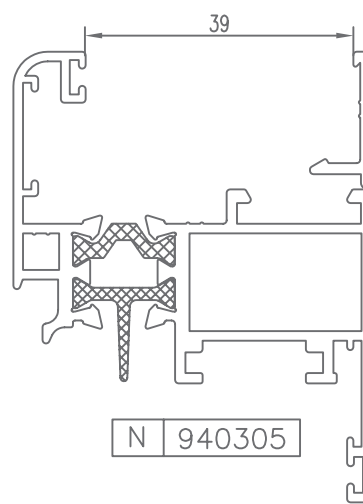

PRACTICABLE JUNTA ABIERTA
HINGED OPEN JOINT

V-98 RT/45

PERFILES | ACCESORIOS

HUECO PARA CRISTAL | SPACE FOR CRYSTAL

* CONSULTAR

HUECO PARA CRISTAL | SPACE FOR CRYSTAL

* CONSULTAR

HUECO PARA CRISTAL | SPACE FOR CRYSTAL

* CONSULTAR

HUECO PARA CRISTAL | SPACE FOR CRYSTAL

CÓDIGO	SECCIÓN	DESCRIPCIÓN	HUECO
940300		Junquillo cabeza 29,5 mm.	12 mm.
940301		Junquillo cabeza 23,5 mm.	18 mm.
940302		Junquillo cabeza 17,5 mm.	24 mm.
940303		Junquillo cabeza 13,5 mm.	28 mm.
940304		Junquillo cabeza 9,5 mm.	32 mm.
*940305		Junquillo grapa cabeza 2,6 mm.	39 mm.
*940306		Junquillo cabeza 25,5 mm.	16 mm.
*940310		Junquillo curvo grapa cabeza 29,5 mm.	12 mm.
*940311		Junquillo curvo grapa cabeza 23,5 mm.	18 mm.
940312		Junquillo curvo grapa cabeza 17,5 mm.	24 mm.
940313		Junquillo curvo grapa cabeza 13,5 mm.	28 mm.

* CONSULTAR

HUECO PARA CRISTAL | SPACE FOR CRYSTAL

CÓDIGO	SECCIÓN	DESCRIPCIÓN	HUECO
*940314		Junquillo curvo grapa cabeza 9,5 mm.	32 mm.
*940320		Junquillo curvo cabeza 29,5 mm.	12 mm.
*940321		Junquillo curvo cabeza 23,5 mm.	18 mm.
940322		Junquillo curvo cabeza 17,5 mm.	24 mm.
940323		Junquillo curvo cabeza 13,5 mm.	28 mm.
*940324		Junquillo curvo cabeza 9,5 mm.	32 mm.
*980301		Junquillo cabeza 38,3 mm.	3 mm.
*980302		Junquillo cabeza 35,5 mm.	6 mm.