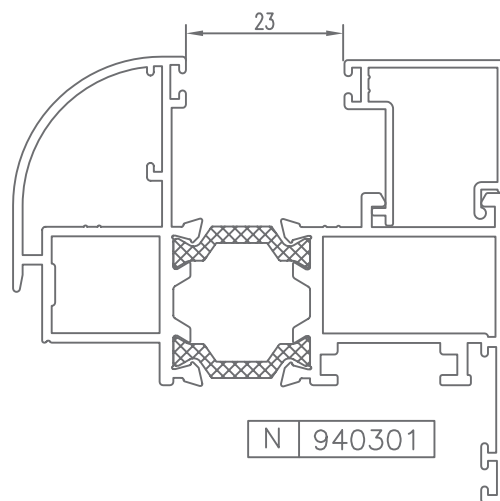

PRACTICABLE JUNTA ABIERTA
HINGED OPEN JOINT

V-98 RT/67

PERFILES | ACCESORIOS

HUECO PARA CRISTAL | SPACE FOR CRYSTAL

Hoja

* CONSULTAR

HUECO PARA CRISTAL | SPACE FOR CRYSTAL

Hoja

Hoja

CÓDIGO	SECCIÓN	DESCRIPCIÓN	HUECO
940300		Junquillo cabeza 29,5 mm.	17 mm.
940301		Junquillo cabeza 23,5 mm.	23 mm.
940302		Junquillo cabeza 17,5 mm.	29 mm.
940303		Junquillo cabeza 13,5 mm.	33 mm.
940304		Junquillo cabeza 9,5 mm.	37 mm.
*940305		Junquillo grapa cabeza 2,6 mm.	44 mm.
*940306		Junquillo cabeza 25,5 mm.	21 mm.
*940310		Junquillo curvo grapa cabeza 29,5 mm.	17 mm.
*940311		Junquillo curvo grapa cabeza 23,5 mm.	23 mm.
940312		Junquillo curvo grapa cabeza 17,5 mm.	29 mm.
940313		Junquillo curvo grapa cabeza 13,5 mm.	33 mm.

* CONSULTAR

HUECO PARA CRISTAL | SPACE FOR CRYSTAL

Hoja

CÓDIGO	SECCIÓN	DESCRIPCIÓN	HUECO
*940314		Junquillo curvo grapa cabeza 9,5 mm.	37 mm.
*940320		Junquillo curvo cabeza 29,5 mm.	17 mm.
*940321		Junquillo curvo cabeza 23,5 mm.	23 mm.
940322		Junquillo curvo cabeza 17,5 mm.	29 mm.
940323		Junquillo curvo cabeza 13,5 mm.	33 mm.
*940324		Junquillo curvo cabeza 9,5 mm.	37 mm.
*980301		Junquillo cabeza 38,3 mm.	8 mm.
*980302		Junquillo cabeza 35,5 mm.	11 mm.

HUECO PARA CRISTAL | SPACE FOR CRYSTAL

Marco

CÓDIGO	SECCIÓN	DESCRIPCIÓN	HUECO
940300		Junquillo cabeza 29,5 mm.	32 mm.
940301		Junquillo cabeza 23,5 mm.	38 mm.
940302		Junquillo cabeza 17,5 mm.	44 mm.
940303		Junquillo cabeza 13,5 mm.	48 mm.
940304		Junquillo cabeza 9,5 mm.	52 mm.
*940305		Junquillo grapa cabeza 2,6 mm.	59 mm.
*940306		Junquillo cabeza 25,5 mm.	36 mm.
*940310		Junquillo curvo grapa cabeza 29,5 mm.	32 mm.
*940311		Junquillo curvo grapa cabeza 23,5 mm.	38 mm.
940312		Junquillo curvo grapa cabeza 17,5 mm.	44 mm.
940313		Junquillo curvo grapa cabeza 13,5 mm.	48 mm.