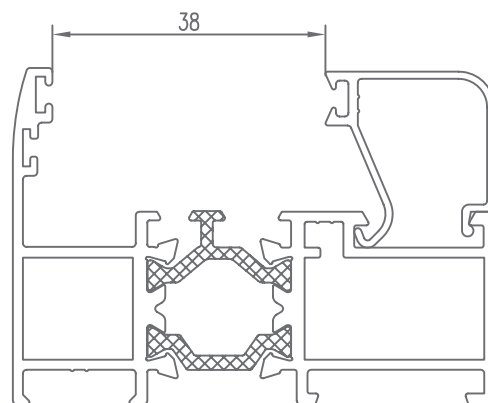

HUECO PARA CRISTAL | SPACE FOR CRYSTAL

Marco

*N 940320

*N 940321

*N 940322

N 940323

N 940324

* CONSULTAR