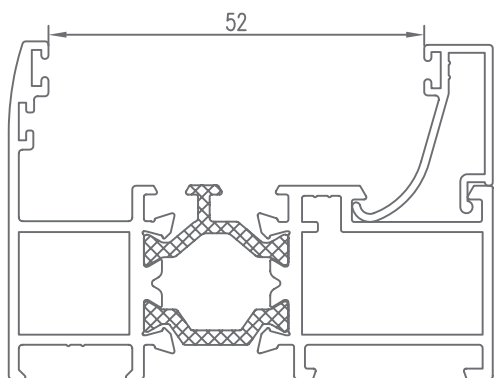

HUECO PARA CRISTAL | SPACE FOR CRYSTAL

Marco

N 940300

N 940301

N 940302

N 940303

N 940304

*N 940305

* CONSULTAR