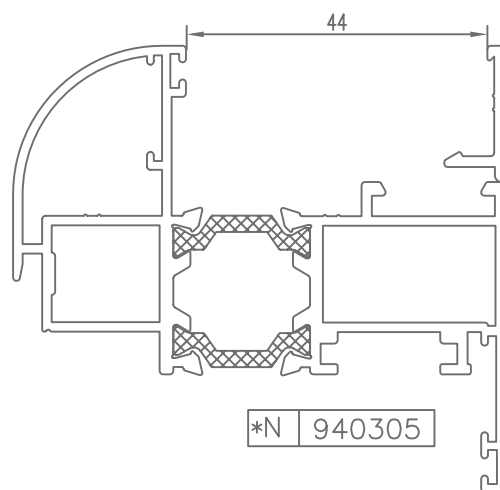

PRACTICABLE JUNTA ABIERTA
HINGED OPEN JOINT

V-98 RT/67

PERFILES | ACCESORIOS

HUECO PARA CRISTAL | SPACE FOR CRYSTAL

Hoja

* CONSULTAR

HUECO PARA CRISTAL | SPACE FOR CRYSTAL

Hoja

Hoja

CÓDIGO	SECCIÓN	DESCRIPCIÓN	HUECO
940300		Junquillo cabeza 29,5 mm.	17 mm.
940301		Junquillo cabeza 23,5 mm.	23 mm.
940302		Junquillo cabeza 17,5 mm.	29 mm.
940303		Junquillo cabeza 13,5 mm.	33 mm.
940304		Junquillo cabeza 9,5 mm.	37 mm.
*940305		Junquillo grapa cabeza 2,6 mm.	44 mm.
*940306		Junquillo cabeza 25,5 mm.	21 mm.
*940310		Junquillo curvo grapa cabeza 29,5 mm.	17 mm.
*940311		Junquillo curvo grapa cabeza 23,5 mm.	23 mm.
940312		Junquillo curvo grapa cabeza 17,5 mm.	29 mm.
940313		Junquillo curvo grapa cabeza 13,5 mm.	33 mm.

* CONSULTAR

HUECO PARA CRISTAL | SPACE FOR CRYSTAL

Hoja

CÓDIGO	SECCIÓN	DESCRIPCIÓN	HUECO
*940314		Junquillo curvo grapa cabeza 9,5 mm.	37 mm.
*940320		Junquillo curvo cabeza 29,5 mm.	17 mm.
*940321		Junquillo curvo cabeza 23,5 mm.	23 mm.
940322		Junquillo curvo cabeza 17,5 mm.	29 mm.
940323		Junquillo curvo cabeza 13,5 mm.	33 mm.
*940324		Junquillo curvo cabeza 9,5 mm.	37 mm.
*980301		Junquillo cabeza 38,3 mm.	8 mm.
*980302		Junquillo cabeza 35,5 mm.	11 mm.

HUECO PARA CRISTAL | SPACE FOR CRYSTAL

Marco

CÓDIGO	SECCIÓN	DESCRIPCIÓN	HUECO
940300		Junquillo cabeza 29,5 mm.	32 mm.
940301		Junquillo cabeza 23,5 mm.	38 mm.
940302		Junquillo cabeza 17,5 mm.	44 mm.
940303		Junquillo cabeza 13,5 mm.	48 mm.
940304		Junquillo cabeza 9,5 mm.	52 mm.
*940305		Junquillo grapa cabeza 2,6 mm.	59 mm.
*940306		Junquillo cabeza 25,5 mm.	36 mm.
*940310		Junquillo curvo grapa cabeza 29,5 mm.	32 mm.
*940311		Junquillo curvo grapa cabeza 23,5 mm.	38 mm.
940312		Junquillo curvo grapa cabeza 17,5 mm.	44 mm.
940313		Junquillo curvo grapa cabeza 13,5 mm.	48 mm.