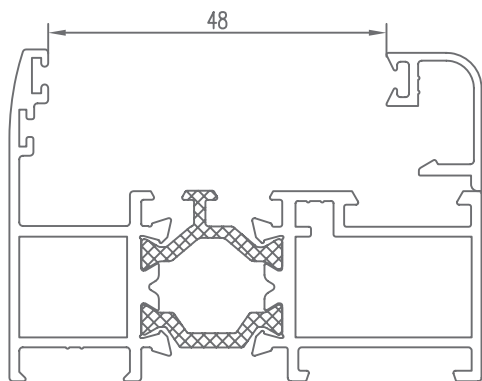

HUECO PARA CRISTAL | SPACE FOR CRYSTAL

Marco

*N 940306

*N 940310

*N 940311

*N 940312

N 940313

N 940314

* CONSULTAR