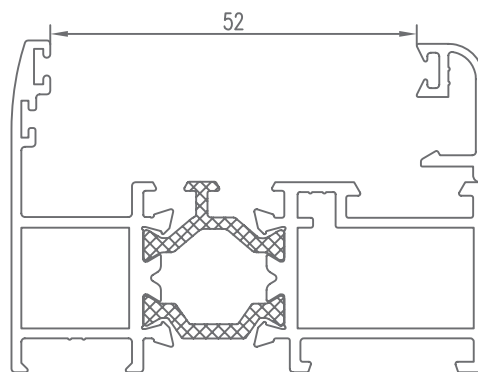

N 940314

* CONSULTAR