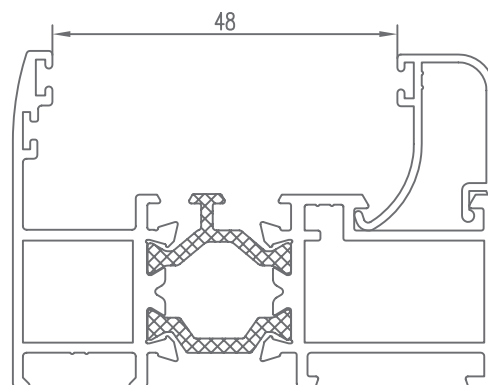

HUECO PARA CRISTAL | SPACE FOR CRYSTAL

Marco

*N 940320

*N 940321

*N 940322

N 940323

N 940324

* CONSULTAR