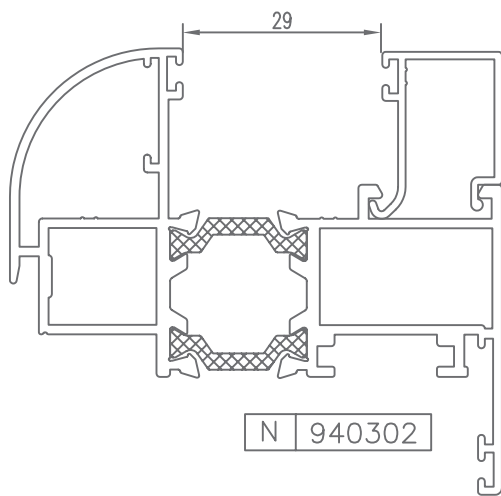

PRACTICABLE JUNTA ABIERTA
HINGED OPEN JOINT

V-98 RT/67

PERFILES | ACCESORIOS

HUECO PARA CRISTAL | SPACE FOR CRYSTAL

Hoja

* CONSULTAR

HUECO PARA CRISTAL | SPACE FOR CRYSTAL

Hoja

Hoja

CÓDIGO	SECCIÓN	DESCRIPCIÓN	HUECO
940300		Junquillo cabeza 29,5 mm.	17 mm.
940301		Junquillo cabeza 23,5 mm.	23 mm.
940302		Junquillo cabeza 17,5 mm.	29 mm.
940303		Junquillo cabeza 13,5 mm.	33 mm.
940304		Junquillo cabeza 9,5 mm.	37 mm.
*940305		Junquillo grapa cabeza 2,6 mm.	44 mm.
*940306		Junquillo cabeza 25,5 mm.	21 mm.
*940310		Junquillo curvo grapa cabeza 29,5 mm.	17 mm.
*940311		Junquillo curvo grapa cabeza 23,5 mm.	23 mm.
940312		Junquillo curvo grapa cabeza 17,5 mm.	29 mm.
940313		Junquillo curvo grapa cabeza 13,5 mm.	33 mm.

* CONSULTAR

HUECO PARA CRISTAL | SPACE FOR CRYSTAL

Hoja

CÓDIGO	SECCIÓN	DESCRIPCIÓN	HUECO
*940314		Junquillo curvo grapa cabeza 9,5 mm.	37 mm.
*940320		Junquillo curvo cabeza 29,5 mm.	17 mm.
*940321		Junquillo curvo cabeza 23,5 mm.	23 mm.
940322		Junquillo curvo cabeza 17,5 mm.	29 mm.
940323		Junquillo curvo cabeza 13,5 mm.	33 mm.
*940324		Junquillo curvo cabeza 9,5 mm.	37 mm.
*980301		Junquillo cabeza 38,3 mm.	8 mm.
*980302		Junquillo cabeza 35,5 mm.	11 mm.

HUECO PARA CRISTAL | SPACE FOR CRYSTAL

Marco

CÓDIGO	SECCIÓN	DESCRIPCIÓN	HUECO
940300		Junquillo cabeza 29,5 mm.	32 mm.
940301		Junquillo cabeza 23,5 mm.	38 mm.
940302		Junquillo cabeza 17,5 mm.	44 mm.
940303		Junquillo cabeza 13,5 mm.	48 mm.
940304		Junquillo cabeza 9,5 mm.	52 mm.
*940305		Junquillo grapa cabeza 2,6 mm.	59 mm.
*940306		Junquillo cabeza 25,5 mm.	36 mm.
*940310		Junquillo curvo grapa cabeza 29,5 mm.	32 mm.
*940311		Junquillo curvo grapa cabeza 23,5 mm.	38 mm.
940312		Junquillo curvo grapa cabeza 17,5 mm.	44 mm.
940313		Junquillo curvo grapa cabeza 13,5 mm.	48 mm.