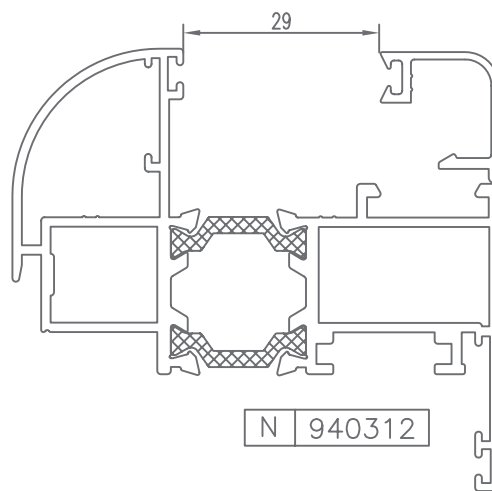

PRACTICABLE JUNTA ABIERTA
HINGED OPEN JOINT

V-98 RT/67

PERFILES | ACCESORIOS

HUECO PARA CRISTAL | SPACE FOR CRYSTAL

Hoja

* CONSULTAR

HUECO PARA CRISTAL | SPACE FOR CRYSTAL

Hoja

Hoja

CÓDIGO	SECCIÓN	DESCRIPCIÓN	HUECO
940300		Junquillo cabeza 29,5 mm.	17 mm.
940301		Junquillo cabeza 23,5 mm.	23 mm.
940302		Junquillo cabeza 17,5 mm.	29 mm.
940303		Junquillo cabeza 13,5 mm.	33 mm.
940304		Junquillo cabeza 9,5 mm.	37 mm.
*940305		Junquillo grapa cabeza 2,6 mm.	44 mm.
*940306		Junquillo cabeza 25,5 mm.	21 mm.
*940310		Junquillo curvo grapa cabeza 29,5 mm.	17 mm.
*940311		Junquillo curvo grapa cabeza 23,5 mm.	23 mm.
940312		Junquillo curvo grapa cabeza 17,5 mm.	29 mm.
940313		Junquillo curvo grapa cabeza 13,5 mm.	33 mm.

* CONSULTAR

HUECO PARA CRISTAL | SPACE FOR CRYSTAL

Hoja

CÓDIGO	SECCIÓN	DESCRIPCIÓN	HUECO
*940314		Junquillo curvo grapa cabeza 9,5 mm.	37 mm.
*940320		Junquillo curvo cabeza 29,5 mm.	17 mm.
*940321		Junquillo curvo cabeza 23,5 mm.	23 mm.
940322		Junquillo curvo cabeza 17,5 mm.	29 mm.
940323		Junquillo curvo cabeza 13,5 mm.	33 mm.
*940324		Junquillo curvo cabeza 9,5 mm.	37 mm.
*980301		Junquillo cabeza 38,3 mm.	8 mm.
*980302		Junquillo cabeza 35,5 mm.	11 mm.

HUECO PARA CRISTAL | SPACE FOR CRYSTAL

Marco

CÓDIGO	SECCIÓN	DESCRIPCIÓN	HUECO
940300		Junquillo cabeza 29,5 mm.	32 mm.
940301		Junquillo cabeza 23,5 mm.	38 mm.
940302		Junquillo cabeza 17,5 mm.	44 mm.
940303		Junquillo cabeza 13,5 mm.	48 mm.
940304		Junquillo cabeza 9,5 mm.	52 mm.
*940305		Junquillo grapa cabeza 2,6 mm.	59 mm.
*940306		Junquillo cabeza 25,5 mm.	36 mm.
*940310		Junquillo curvo grapa cabeza 29,5 mm.	32 mm.
*940311		Junquillo curvo grapa cabeza 23,5 mm.	38 mm.
940312		Junquillo curvo grapa cabeza 17,5 mm.	44 mm.
940313		Junquillo curvo grapa cabeza 13,5 mm.	48 mm.