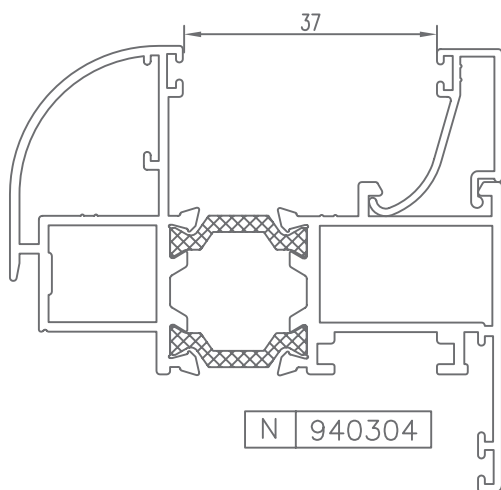

PRACTICABLE JUNTA ABIERTA
HINGED OPEN JOINT

V-98 RT/67

PERFILES | ACCESORIOS

HUECO PARA CRISTAL | SPACE FOR CRYSTAL

Hoja

* CONSULTAR

HUECO PARA CRISTAL | SPACE FOR CRYSTAL

Hoja

Hoja

CÓDIGO	SECCIÓN	DESCRIPCIÓN	HUECO
940300		Junquillo cabeza 29,5 mm.	17 mm.
940301		Junquillo cabeza 23,5 mm.	23 mm.
940302		Junquillo cabeza 17,5 mm.	29 mm.
940303		Junquillo cabeza 13,5 mm.	33 mm.
940304		Junquillo cabeza 9,5 mm.	37 mm.
*940305		Junquillo grapa cabeza 2,6 mm.	44 mm.
*940306		Junquillo cabeza 25,5 mm.	21 mm.
*940310		Junquillo curvo grapa cabeza 29,5 mm.	17 mm.
*940311		Junquillo curvo grapa cabeza 23,5 mm.	23 mm.
940312		Junquillo curvo grapa cabeza 17,5 mm.	29 mm.
940313		Junquillo curvo grapa cabeza 13,5 mm.	33 mm.

* CONSULTAR

HUECO PARA CRISTAL | SPACE FOR CRYSTAL

Hoja

CÓDIGO	SECCIÓN	DESCRIPCIÓN	HUECO
*940314		Junquillo curvo grapa cabeza 9,5 mm.	37 mm.
*940320		Junquillo curvo cabeza 29,5 mm.	17 mm.
*940321		Junquillo curvo cabeza 23,5 mm.	23 mm.
940322		Junquillo curvo cabeza 17,5 mm.	29 mm.
940323		Junquillo curvo cabeza 13,5 mm.	33 mm.
*940324		Junquillo curvo cabeza 9,5 mm.	37 mm.
*980301		Junquillo cabeza 38,3 mm.	8 mm.
*980302		Junquillo cabeza 35,5 mm.	11 mm.

HUECO PARA CRISTAL | SPACE FOR CRYSTAL

Marco

CÓDIGO	SECCIÓN	DESCRIPCIÓN	HUECO
940300		Junquillo cabeza 29,5 mm.	32 mm.
940301		Junquillo cabeza 23,5 mm.	38 mm.
940302		Junquillo cabeza 17,5 mm.	44 mm.
940303		Junquillo cabeza 13,5 mm.	48 mm.
940304		Junquillo cabeza 9,5 mm.	52 mm.
*940305		Junquillo grapa cabeza 2,6 mm.	59 mm.
*940306		Junquillo cabeza 25,5 mm.	36 mm.
*940310		Junquillo curvo grapa cabeza 29,5 mm.	32 mm.
*940311		Junquillo curvo grapa cabeza 23,5 mm.	38 mm.
940312		Junquillo curvo grapa cabeza 17,5 mm.	44 mm.
940313		Junquillo curvo grapa cabeza 13,5 mm.	48 mm.