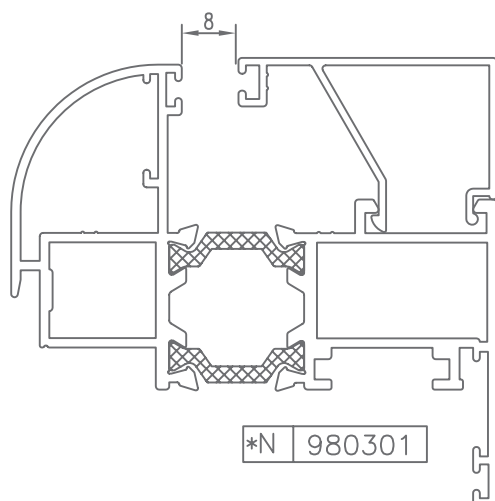

PRACTICABLE JUNTA ABIERTA
HINGED OPEN JOINT

V-98 RT/67

PERFILES | ACCESORIOS

HUECO PARA CRISTAL | SPACE FOR CRYSTAL

Hoja

* CONSULTAR

HUECO PARA CRISTAL | SPACE FOR CRYSTAL

Hoja

* CONSULTAR

HUECO PARA CRISTAL | SPACE FOR CRYSTAL

Hoja

* CONSULTAR

HUECO PARA CRISTAL | SPACE FOR CRYSTAL

Hoja

* CONSULTAR

HUECO PARA CRISTAL | SPACE FOR CRYSTAL

Hoja

CÓDIGO	SECCIÓN	DESCRIPCIÓN	HUECO
940300		Junquillo cabeza 29,5 mm.	17 mm.
940301		Junquillo cabeza 23,5 mm.	23 mm.
940302		Junquillo cabeza 17,5 mm.	29 mm.
940303		Junquillo cabeza 13,5 mm.	33 mm.
940304		Junquillo cabeza 9,5 mm.	37 mm.
*940305		Junquillo grapa cabeza 2,6 mm.	44 mm.
*940306		Junquillo cabeza 25,5 mm.	21 mm.
*940310		Junquillo curvo grapa cabeza 29,5 mm.	17 mm.
*940311		Junquillo curvo grapa cabeza 23,5 mm.	23 mm.
940312		Junquillo curvo grapa cabeza 17,5 mm.	29 mm.
940313		Junquillo curvo grapa cabeza 13,5 mm.	33 mm.

* CONSULTAR

HUECO PARA CRISTAL | SPACE FOR CRYSTAL

Hoja

CÓDIGO	SECCIÓN	DESCRIPCIÓN	HUECO
*940314		Junquillo curvo grapa cabeza 9,5 mm.	37 mm.
*940320		Junquillo curvo cabeza 29,5 mm.	17 mm.
*940321		Junquillo curvo cabeza 23,5 mm.	23 mm.
940322		Junquillo curvo cabeza 17,5 mm.	29 mm.
940323		Junquillo curvo cabeza 13,5 mm.	33 mm.
*940324		Junquillo curvo cabeza 9,5 mm.	37 mm.
*980301		Junquillo cabeza 38,3 mm.	8 mm.
*980302		Junquillo cabeza 35,5 mm.	11 mm.