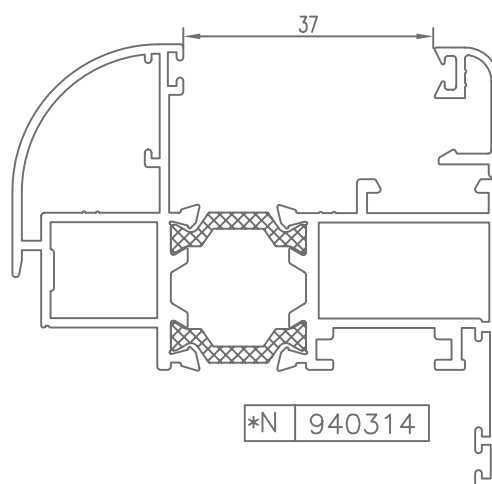

PRACTICABLE JUNTA ABIERTA
HINGED OPEN JOINT

V-98 RT/67

PERFILES | ACCESORIOS

HUECO PARA CRISTAL | SPACE FOR CRYSTAL

Hoja

* CONSULTAR

HUECO PARA CRISTAL | SPACE FOR CRYSTAL

Hoja

Hoja

CÓDIGO	SECCIÓN	DESCRIPCIÓN	HUECO
940300		Junquillo cabeza 29,5 mm.	17 mm.
940301		Junquillo cabeza 23,5 mm.	23 mm.
940302		Junquillo cabeza 17,5 mm.	29 mm.
940303		Junquillo cabeza 13,5 mm.	33 mm.
940304		Junquillo cabeza 9,5 mm.	37 mm.
*940305		Junquillo grapa cabeza 2,6 mm.	44 mm.
*940306		Junquillo cabeza 25,5 mm.	21 mm.
*940310		Junquillo curvo grapa cabeza 29,5 mm.	17 mm.
*940311		Junquillo curvo grapa cabeza 23,5 mm.	23 mm.
940312		Junquillo curvo grapa cabeza 17,5 mm.	29 mm.
940313		Junquillo curvo grapa cabeza 13,5 mm.	33 mm.

* CONSULTAR

HUECO PARA CRISTAL | SPACE FOR CRYSTAL

Hoja

CÓDIGO	SECCIÓN	DESCRIPCIÓN	HUECO
*940314		Junquillo curvo grapa cabeza 9,5 mm.	37 mm.
*940320		Junquillo curvo cabeza 29,5 mm.	17 mm.
*940321		Junquillo curvo cabeza 23,5 mm.	23 mm.
940322		Junquillo curvo cabeza 17,5 mm.	29 mm.
940323		Junquillo curvo cabeza 13,5 mm.	33 mm.
*940324		Junquillo curvo cabeza 9,5 mm.	37 mm.
*980301		Junquillo cabeza 38,3 mm.	8 mm.
*980302		Junquillo cabeza 35,5 mm.	11 mm.

HUECO PARA CRISTAL | SPACE FOR CRYSTAL

Marco

CÓDIGO	SECCIÓN	DESCRIPCIÓN	HUECO
940300		Junquillo cabeza 29,5 mm.	32 mm.
940301		Junquillo cabeza 23,5 mm.	38 mm.
940302		Junquillo cabeza 17,5 mm.	44 mm.
940303		Junquillo cabeza 13,5 mm.	48 mm.
940304		Junquillo cabeza 9,5 mm.	52 mm.
*940305		Junquillo grapa cabeza 2,6 mm.	59 mm.
*940306		Junquillo cabeza 25,5 mm.	36 mm.
*940310		Junquillo curvo grapa cabeza 29,5 mm.	32 mm.
*940311		Junquillo curvo grapa cabeza 23,5 mm.	38 mm.
940312		Junquillo curvo grapa cabeza 17,5 mm.	44 mm.
940313		Junquillo curvo grapa cabeza 13,5 mm.	48 mm.