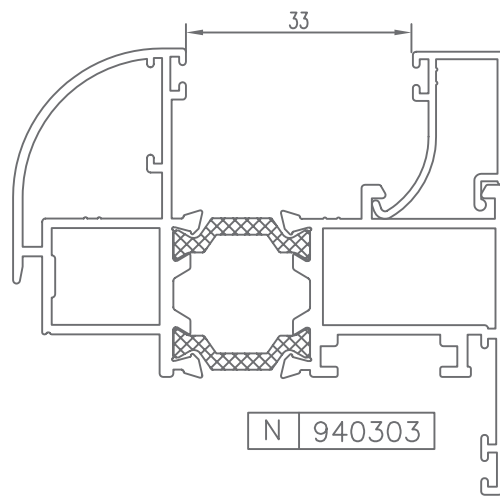

PRACTICABLE JUNTA ABIERTA
HINGED OPEN JOINT

V-98 RT/67

PERFILES | ACCESORIOS

HUECO PARA CRISTAL | SPACE FOR CRYSTAL

Hoja

* CONSULTAR

HUECO PARA CRISTAL | SPACE FOR CRYSTAL

Hoja

Hoja

CÓDIGO	SECCIÓN	DESCRIPCIÓN	HUECO
940300		Junquillo cabeza 29,5 mm.	17 mm.
940301		Junquillo cabeza 23,5 mm.	23 mm.
940302		Junquillo cabeza 17,5 mm.	29 mm.
940303		Junquillo cabeza 13,5 mm.	33 mm.
940304		Junquillo cabeza 9,5 mm.	37 mm.
*940305		Junquillo grapa cabeza 2,6 mm.	44 mm.
*940306		Junquillo cabeza 25,5 mm.	21 mm.
*940310		Junquillo curvo grapa cabeza 29,5 mm.	17 mm.
*940311		Junquillo curvo grapa cabeza 23,5 mm.	23 mm.
940312		Junquillo curvo grapa cabeza 17,5 mm.	29 mm.
940313		Junquillo curvo grapa cabeza 13,5 mm.	33 mm.

* CONSULTAR

HUECO PARA CRISTAL | SPACE FOR CRYSTAL

Hoja

CÓDIGO	SECCIÓN	DESCRIPCIÓN	HUECO
*940314		Junquillo curvo grapa cabeza 9,5 mm.	37 mm.
*940320		Junquillo curvo cabeza 29,5 mm.	17 mm.
*940321		Junquillo curvo cabeza 23,5 mm.	23 mm.
940322		Junquillo curvo cabeza 17,5 mm.	29 mm.
940323		Junquillo curvo cabeza 13,5 mm.	33 mm.
*940324		Junquillo curvo cabeza 9,5 mm.	37 mm.
*980301		Junquillo cabeza 38,3 mm.	8 mm.
*980302		Junquillo cabeza 35,5 mm.	11 mm.

HUECO PARA CRISTAL | SPACE FOR CRYSTAL

Marco

CÓDIGO	SECCIÓN	DESCRIPCIÓN	HUECO
940300		Junquillo cabeza 29,5 mm.	32 mm.
940301		Junquillo cabeza 23,5 mm.	38 mm.
940302		Junquillo cabeza 17,5 mm.	44 mm.
940303		Junquillo cabeza 13,5 mm.	48 mm.
940304		Junquillo cabeza 9,5 mm.	52 mm.
*940305		Junquillo grapa cabeza 2,6 mm.	59 mm.
*940306		Junquillo cabeza 25,5 mm.	36 mm.
*940310		Junquillo curvo grapa cabeza 29,5 mm.	32 mm.
*940311		Junquillo curvo grapa cabeza 23,5 mm.	38 mm.
940312		Junquillo curvo grapa cabeza 17,5 mm.	44 mm.
940313		Junquillo curvo grapa cabeza 13,5 mm.	48 mm.