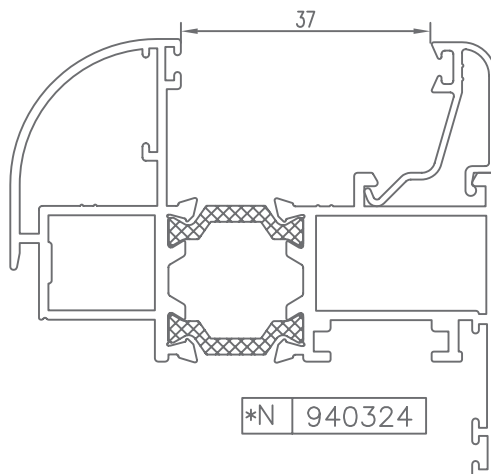

HUECO PARA CRISTAL | SPACE FOR CRYSTAL

Hoja

* CONSULTAR