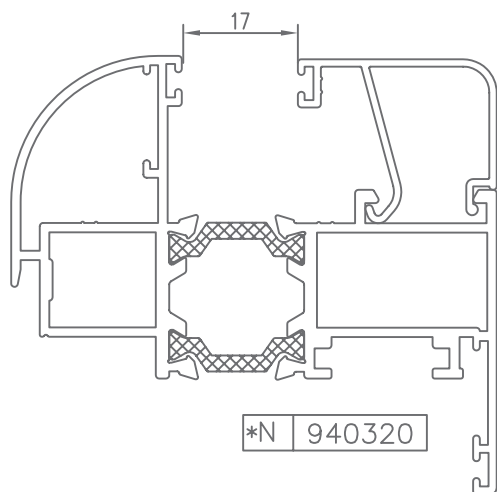

HUECO PARA CRISTAL | SPACE FOR CRYSTAL

Hoja

* CONSULTAR