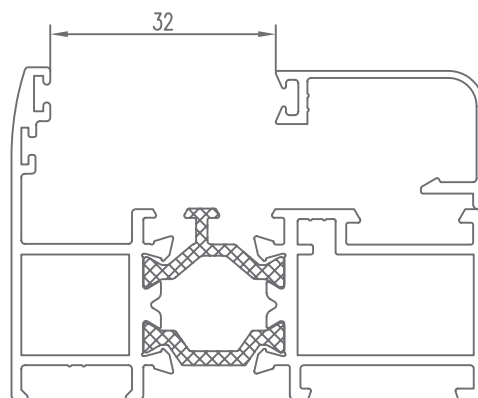

HUECO PARA CRISTAL | SPACE FOR CRYSTAL

Marco

*N 940306

*N 940310

*N 940311

*N 940312

N 940313

N 940314

* CONSULTAR