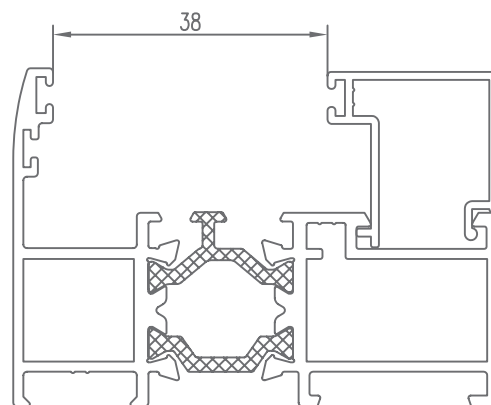

HUECO PARA CRISTAL | SPACE FOR CRYSTAL

Marco

N 940300

N 940301

N 940302

N 940303

N 940304

*N 940305

* CONSULTAR