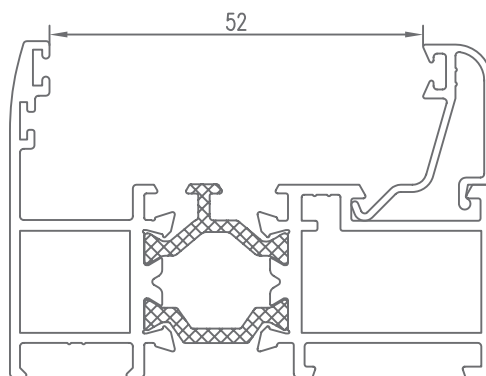

HUECO PARA CRISTAL | SPACE FOR CRYSTAL

Marco

*N 940320

*N 940321

*N 940322

N 940323

N 940324

* CONSULTAR