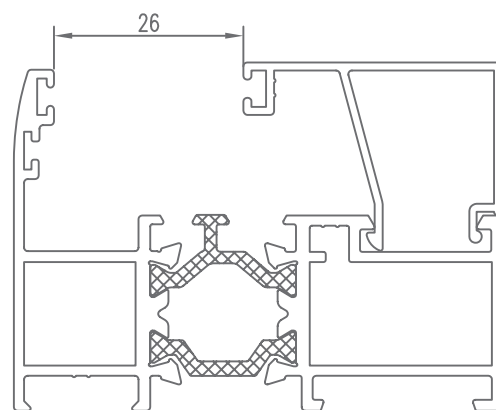

*N 980302

* CONSULTAR