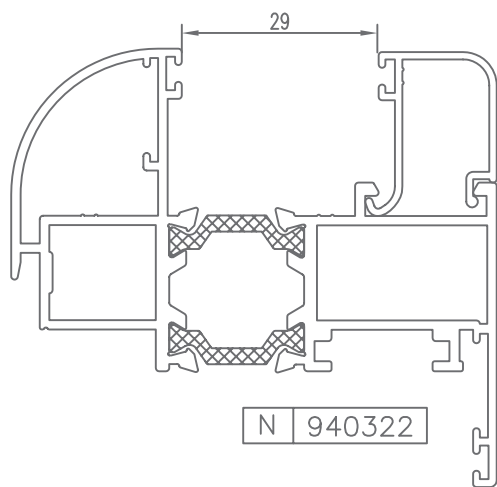

HUECO PARA CRISTAL | SPACE FOR CRYSTAL

Hoja

* CONSULTAR