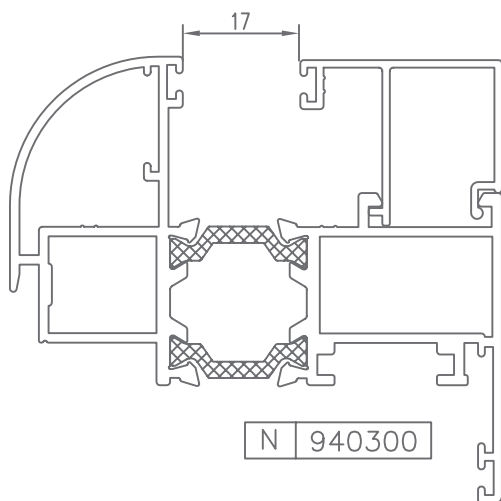

PRACTICABLE JUNTA ABIERTA
HINGED OPEN JOINT

V-98 RT/67

PERFILES | ACCESORIOS

HUECO PARA CRISTAL | SPACE FOR CRYSTAL

Hoja

* CONSULTAR

HUECO PARA CRISTAL | SPACE FOR CRYSTAL

Hoja

Hoja

CÓDIGO	SECCIÓN	DESCRIPCIÓN	HUECO
940300		Junquillo cabeza 29,5 mm.	17 mm.
940301		Junquillo cabeza 23,5 mm.	23 mm.
940302		Junquillo cabeza 17,5 mm.	29 mm.
940303		Junquillo cabeza 13,5 mm.	33 mm.
940304		Junquillo cabeza 9,5 mm.	37 mm.
*940305		Junquillo grapa cabeza 2,6 mm.	44 mm.
*940306		Junquillo cabeza 25,5 mm.	21 mm.
*940310		Junquillo curvo grapa cabeza 29,5 mm.	17 mm.
*940311		Junquillo curvo grapa cabeza 23,5 mm.	23 mm.
940312		Junquillo curvo grapa cabeza 17,5 mm.	29 mm.
940313		Junquillo curvo grapa cabeza 13,5 mm.	33 mm.

* CONSULTAR

HUECO PARA CRISTAL | SPACE FOR CRYSTAL

Hoja

CÓDIGO	SECCIÓN	DESCRIPCIÓN	HUECO
*940314		Junquillo curvo grapa cabeza 9,5 mm.	37 mm.
*940320		Junquillo curvo cabeza 29,5 mm.	17 mm.
*940321		Junquillo curvo cabeza 23,5 mm.	23 mm.
940322		Junquillo curvo cabeza 17,5 mm.	29 mm.
940323		Junquillo curvo cabeza 13,5 mm.	33 mm.
*940324		Junquillo curvo cabeza 9,5 mm.	37 mm.
*980301		Junquillo cabeza 38,3 mm.	8 mm.
*980302		Junquillo cabeza 35,5 mm.	11 mm.

HUECO PARA CRISTAL | SPACE FOR CRYSTAL

Marco

CÓDIGO	SECCIÓN	DESCRIPCIÓN	HUECO
940300		Junquillo cabeza 29,5 mm.	32 mm.
940301		Junquillo cabeza 23,5 mm.	38 mm.
940302		Junquillo cabeza 17,5 mm.	44 mm.
940303		Junquillo cabeza 13,5 mm.	48 mm.
940304		Junquillo cabeza 9,5 mm.	52 mm.
*940305		Junquillo grapa cabeza 2,6 mm.	59 mm.
*940306		Junquillo cabeza 25,5 mm.	36 mm.
*940310		Junquillo curvo grapa cabeza 29,5 mm.	32 mm.
*940311		Junquillo curvo grapa cabeza 23,5 mm.	38 mm.
940312		Junquillo curvo grapa cabeza 17,5 mm.	44 mm.
940313		Junquillo curvo grapa cabeza 13,5 mm.	48 mm.