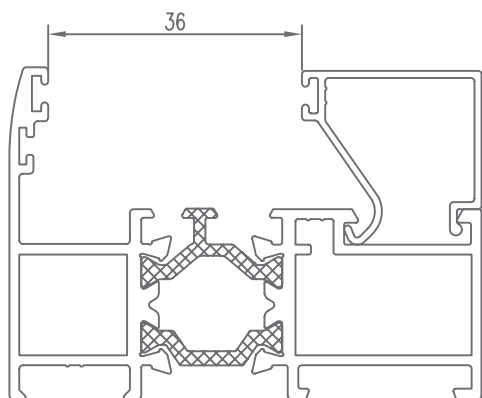

HUECO PARA CRISTAL | SPACE FOR CRYSTAL

Marco

*N 940306