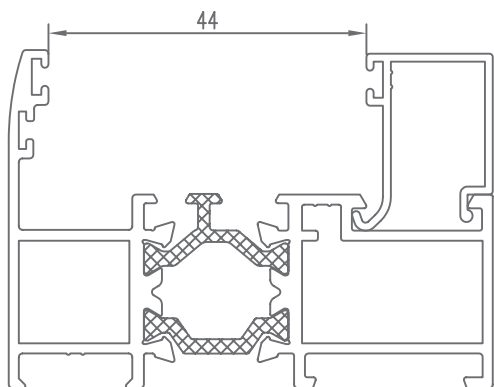

HUECO PARA CRISTAL | SPACE FOR CRYSTAL

Marco

N 940300

N 940301

N 940302

N 940303

N 940304

*N 940305

* CONSULTAR