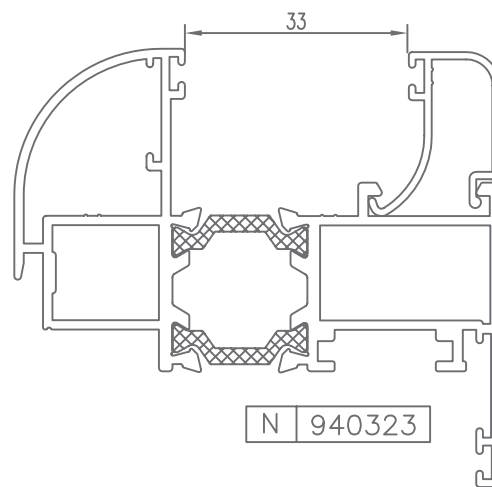

HUECO PARA CRISTAL | SPACE FOR CRYSTAL

Hoja

* CONSULTAR