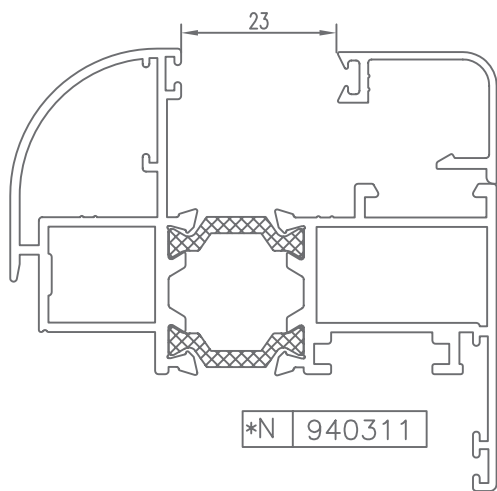

PRACTICABLE JUNTA ABIERTA
HINGED OPEN JOINT

V-98 RT/67

PERFILES | ACCESORIOS

HUECO PARA CRISTAL | SPACE FOR CRYSTAL

Hoja

* CONSULTAR

HUECO PARA CRISTAL | SPACE FOR CRYSTAL

Hoja

Hoja

CÓDIGO	SECCIÓN	DESCRIPCIÓN	HUECO
940300		Junquillo cabeza 29,5 mm.	17 mm.
940301		Junquillo cabeza 23,5 mm.	23 mm.
940302		Junquillo cabeza 17,5 mm.	29 mm.
940303		Junquillo cabeza 13,5 mm.	33 mm.
940304		Junquillo cabeza 9,5 mm.	37 mm.
*940305		Junquillo grapa cabeza 2,6 mm.	44 mm.
*940306		Junquillo cabeza 25,5 mm.	21 mm.
*940310		Junquillo curvo grapa cabeza 29,5 mm.	17 mm.
*940311		Junquillo curvo grapa cabeza 23,5 mm.	23 mm.
940312		Junquillo curvo grapa cabeza 17,5 mm.	29 mm.
940313		Junquillo curvo grapa cabeza 13,5 mm.	33 mm.

* CONSULTAR

HUECO PARA CRISTAL | SPACE FOR CRYSTAL

Hoja

CÓDIGO	SECCIÓN	DESCRIPCIÓN	HUECO
*940314		Junquillo curvo grapa cabeza 9,5 mm.	37 mm.
*940320		Junquillo curvo cabeza 29,5 mm.	17 mm.
*940321		Junquillo curvo cabeza 23,5 mm.	23 mm.
940322		Junquillo curvo cabeza 17,5 mm.	29 mm.
940323		Junquillo curvo cabeza 13,5 mm.	33 mm.
*940324		Junquillo curvo cabeza 9,5 mm.	37 mm.
*980301		Junquillo cabeza 38,3 mm.	8 mm.
*980302		Junquillo cabeza 35,5 mm.	11 mm.

HUECO PARA CRISTAL | SPACE FOR CRYSTAL

Marco

CÓDIGO	SECCIÓN	DESCRIPCIÓN	HUECO
940300		Junquillo cabeza 29,5 mm.	32 mm.
940301		Junquillo cabeza 23,5 mm.	38 mm.
940302		Junquillo cabeza 17,5 mm.	44 mm.
940303		Junquillo cabeza 13,5 mm.	48 mm.
940304		Junquillo cabeza 9,5 mm.	52 mm.
*940305		Junquillo grapa cabeza 2,6 mm.	59 mm.
*940306		Junquillo cabeza 25,5 mm.	36 mm.
*940310		Junquillo curvo grapa cabeza 29,5 mm.	32 mm.
*940311		Junquillo curvo grapa cabeza 23,5 mm.	38 mm.
940312		Junquillo curvo grapa cabeza 17,5 mm.	44 mm.
940313		Junquillo curvo grapa cabeza 13,5 mm.	48 mm.