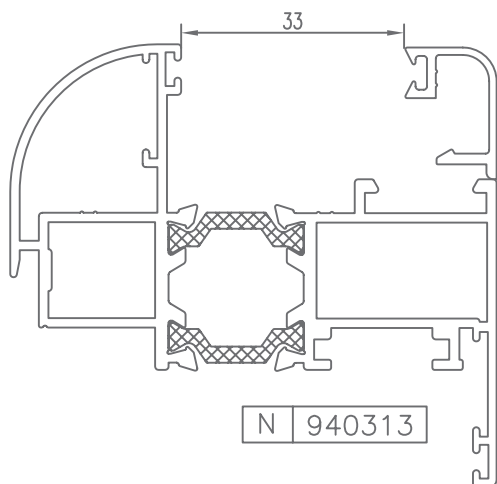

PRACTICABLE JUNTA ABIERTA
HINGED OPEN JOINT

V-98 RT/67

PERFILES | ACCESORIOS

HUECO PARA CRISTAL | SPACE FOR CRYSTAL

Hoja

* CONSULTAR

HUECO PARA CRISTAL | SPACE FOR CRYSTAL

Hoja

Hoja

CÓDIGO	SECCIÓN	DESCRIPCIÓN	HUECO
940300		Junquillo cabeza 29,5 mm.	17 mm.
940301		Junquillo cabeza 23,5 mm.	23 mm.
940302		Junquillo cabeza 17,5 mm.	29 mm.
940303		Junquillo cabeza 13,5 mm.	33 mm.
940304		Junquillo cabeza 9,5 mm.	37 mm.
*940305		Junquillo grapa cabeza 2,6 mm.	44 mm.
*940306		Junquillo cabeza 25,5 mm.	21 mm.
*940310		Junquillo curvo grapa cabeza 29,5 mm.	17 mm.
*940311		Junquillo curvo grapa cabeza 23,5 mm.	23 mm.
940312		Junquillo curvo grapa cabeza 17,5 mm.	29 mm.
940313		Junquillo curvo grapa cabeza 13,5 mm.	33 mm.

* CONSULTAR

HUECO PARA CRISTAL | SPACE FOR CRYSTAL

Hoja

CÓDIGO	SECCIÓN	DESCRIPCIÓN	HUECO
*940314		Junquillo curvo grapa cabeza 9,5 mm.	37 mm.
*940320		Junquillo curvo cabeza 29,5 mm.	17 mm.
*940321		Junquillo curvo cabeza 23,5 mm.	23 mm.
940322		Junquillo curvo cabeza 17,5 mm.	29 mm.
940323		Junquillo curvo cabeza 13,5 mm.	33 mm.
*940324		Junquillo curvo cabeza 9,5 mm.	37 mm.
*980301		Junquillo cabeza 38,3 mm.	8 mm.
*980302		Junquillo cabeza 35,5 mm.	11 mm.

HUECO PARA CRISTAL | SPACE FOR CRYSTAL

Marco

CÓDIGO	SECCIÓN	DESCRIPCIÓN	HUECO
940300		Junquillo cabeza 29,5 mm.	32 mm.
940301		Junquillo cabeza 23,5 mm.	38 mm.
940302		Junquillo cabeza 17,5 mm.	44 mm.
940303		Junquillo cabeza 13,5 mm.	48 mm.
940304		Junquillo cabeza 9,5 mm.	52 mm.
*940305		Junquillo grapa cabeza 2,6 mm.	59 mm.
*940306		Junquillo cabeza 25,5 mm.	36 mm.
*940310		Junquillo curvo grapa cabeza 29,5 mm.	32 mm.
*940311		Junquillo curvo grapa cabeza 23,5 mm.	38 mm.
940312		Junquillo curvo grapa cabeza 17,5 mm.	44 mm.
940313		Junquillo curvo grapa cabeza 13,5 mm.	48 mm.