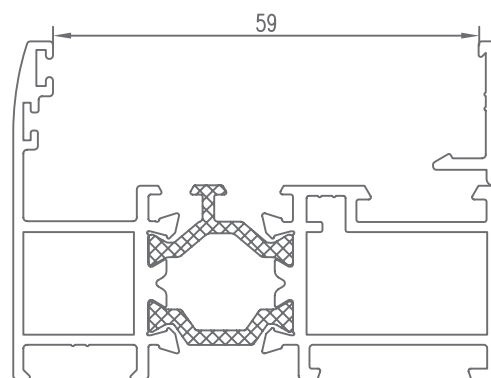

*N 940305

* CONSULTAR