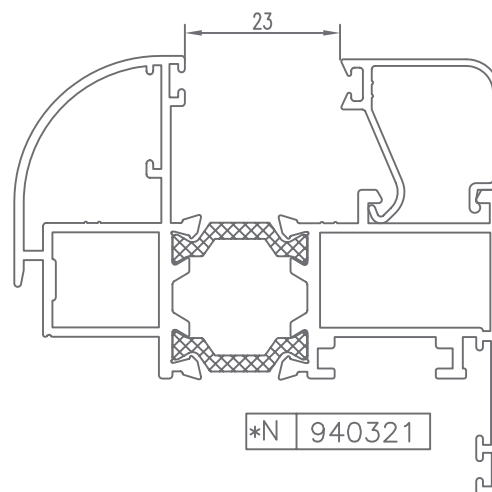

HUECO PARA CRISTAL | SPACE FOR CRYSTAL

Hoja

* CONSULTAR