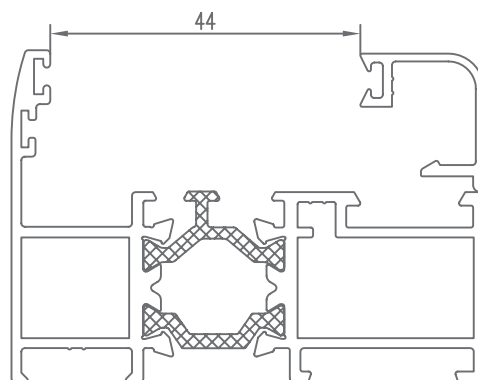

HUECO PARA CRISTAL | SPACE FOR CRYSTAL

Marco

*N 940306

*N 940310

*N 940311

*N 940312

N 940313

N 940314

* CONSULTAR