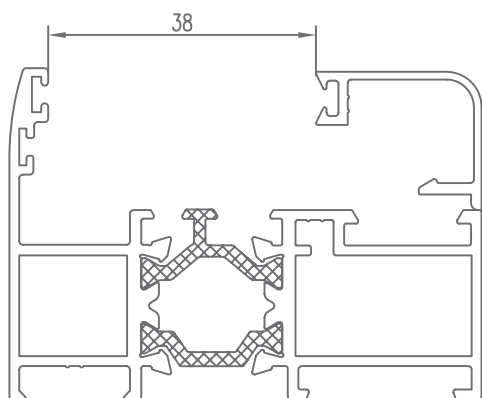

HUECO PARA CRISTAL | SPACE FOR CRYSTAL

Marco

*N 940306

*N 940310

*N 940311

*N 940312

N 940313

N 940314

* CONSULTAR