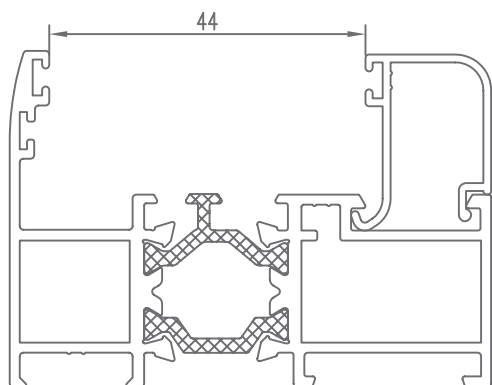

HUECO PARA CRISTAL | SPACE FOR CRYSTAL

Marco

*N 940320

*N 940321

*N 940322

N 940323

N 940324

* CONSULTAR