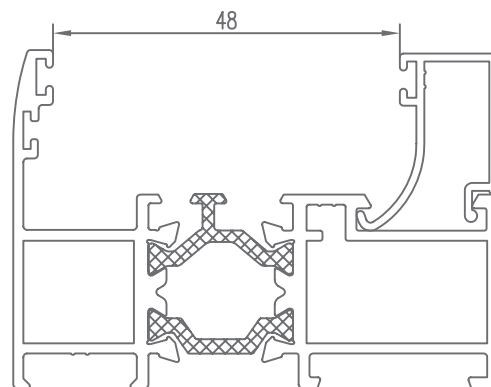

HUECO PARA CRISTAL | SPACE FOR CRYSTAL

Marco

N 940300

N 940301

N 940302

N 940303

N 940304

*N 940305

* CONSULTAR