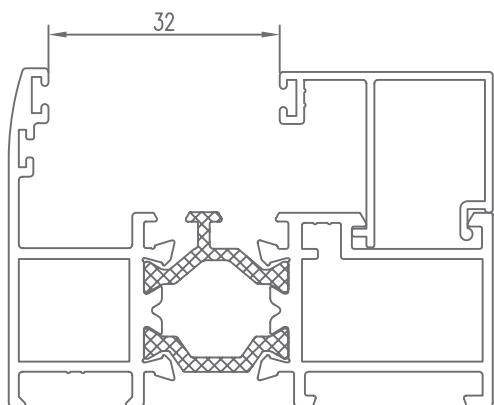

HUECO PARA CRISTAL | SPACE FOR CRYSTAL

Marco

N 940300