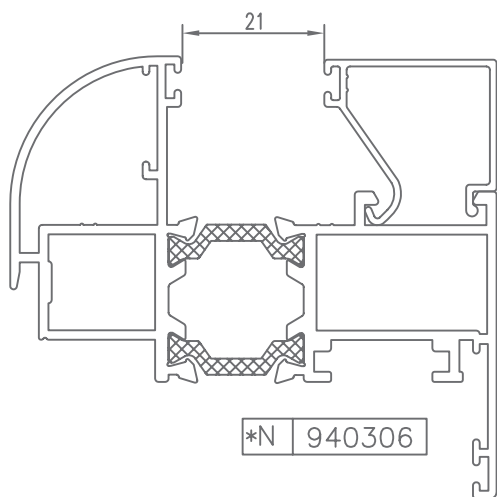

PRACTICABLE JUNTA ABIERTA
HINGED OPEN JOINT

V-98 RT/67

PERFILES | ACCESORIOS

HUECO PARA CRISTAL | SPACE FOR CRYSTAL

Hoja

* CONSULTAR

HUECO PARA CRISTAL | SPACE FOR CRYSTAL

Hoja

Hoja

CÓDIGO	SECCIÓN	DESCRIPCIÓN	HUECO
940300		Junquillo cabeza 29,5 mm.	17 mm.
940301		Junquillo cabeza 23,5 mm.	23 mm.
940302		Junquillo cabeza 17,5 mm.	29 mm.
940303		Junquillo cabeza 13,5 mm.	33 mm.
940304		Junquillo cabeza 9,5 mm.	37 mm.
*940305		Junquillo grapa cabeza 2,6 mm.	44 mm.
*940306		Junquillo cabeza 25,5 mm.	21 mm.
*940310		Junquillo curvo grapa cabeza 29,5 mm.	17 mm.
*940311		Junquillo curvo grapa cabeza 23,5 mm.	23 mm.
940312		Junquillo curvo grapa cabeza 17,5 mm.	29 mm.
940313		Junquillo curvo grapa cabeza 13,5 mm.	33 mm.

* CONSULTAR

HUECO PARA CRISTAL | SPACE FOR CRYSTAL

Hoja

CÓDIGO	SECCIÓN	DESCRIPCIÓN	HUECO
*940314		Junquillo curvo grapa cabeza 9,5 mm.	37 mm.
*940320		Junquillo curvo cabeza 29,5 mm.	17 mm.
*940321		Junquillo curvo cabeza 23,5 mm.	23 mm.
940322		Junquillo curvo cabeza 17,5 mm.	29 mm.
940323		Junquillo curvo cabeza 13,5 mm.	33 mm.
*940324		Junquillo curvo cabeza 9,5 mm.	37 mm.
*980301		Junquillo cabeza 38,3 mm.	8 mm.
*980302		Junquillo cabeza 35,5 mm.	11 mm.

HUECO PARA CRISTAL | SPACE FOR CRYSTAL

Marco

CÓDIGO	SECCIÓN	DESCRIPCIÓN	HUECO
940300		Junquillo cabeza 29,5 mm.	32 mm.
940301		Junquillo cabeza 23,5 mm.	38 mm.
940302		Junquillo cabeza 17,5 mm.	44 mm.
940303		Junquillo cabeza 13,5 mm.	48 mm.
940304		Junquillo cabeza 9,5 mm.	52 mm.
*940305		Junquillo grapa cabeza 2,6 mm.	59 mm.
*940306		Junquillo cabeza 25,5 mm.	36 mm.
*940310		Junquillo curvo grapa cabeza 29,5 mm.	32 mm.
*940311		Junquillo curvo grapa cabeza 23,5 mm.	38 mm.
940312		Junquillo curvo grapa cabeza 17,5 mm.	44 mm.
940313		Junquillo curvo grapa cabeza 13,5 mm.	48 mm.