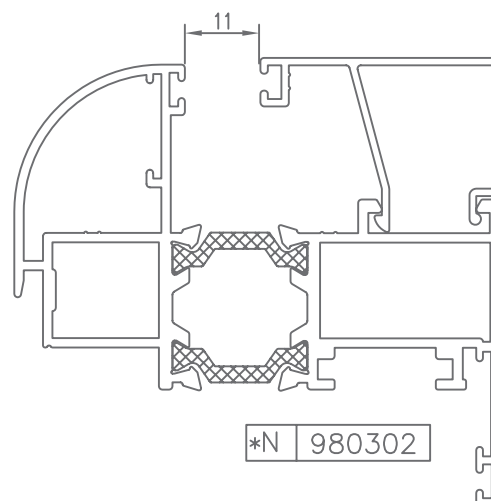

HUECO PARA CRISTAL | SPACE FOR CRYSTAL

Hoja

* CONSULTAR