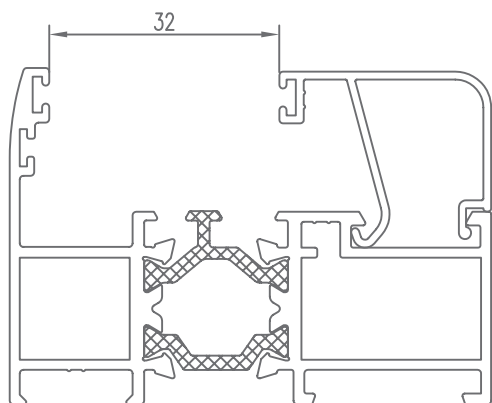

HUECO PARA CRISTAL | SPACE FOR CRYSTAL

Marco

*N 940320