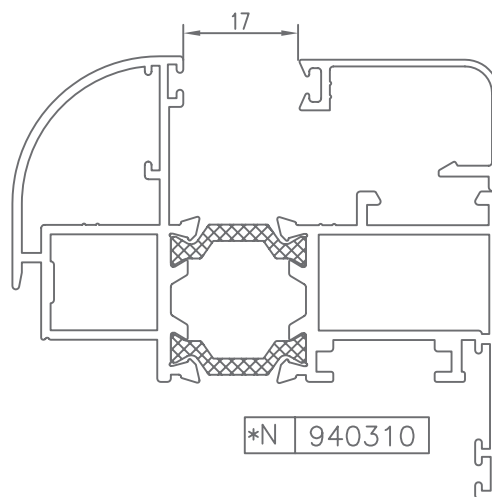

PRACTICABLE JUNTA ABIERTA
HINGED OPEN JOINT

V-98 RT/67

PERFILES | ACCESORIOS

HUECO PARA CRISTAL | SPACE FOR CRYSTAL

Hoja

* CONSULTAR

HUECO PARA CRISTAL | SPACE FOR CRYSTAL

Hoja

Hoja

CÓDIGO	SECCIÓN	DESCRIPCIÓN	HUECO
940300		Junquillo cabeza 29,5 mm.	17 mm.
940301		Junquillo cabeza 23,5 mm.	23 mm.
940302		Junquillo cabeza 17,5 mm.	29 mm.
940303		Junquillo cabeza 13,5 mm.	33 mm.
940304		Junquillo cabeza 9,5 mm.	37 mm.
*940305		Junquillo grapa cabeza 2,6 mm.	44 mm.
*940306		Junquillo cabeza 25,5 mm.	21 mm.
*940310		Junquillo curvo grapa cabeza 29,5 mm.	17 mm.
*940311		Junquillo curvo grapa cabeza 23,5 mm.	23 mm.
940312		Junquillo curvo grapa cabeza 17,5 mm.	29 mm.
940313		Junquillo curvo grapa cabeza 13,5 mm.	33 mm.

* CONSULTAR

HUECO PARA CRISTAL | SPACE FOR CRYSTAL

Hoja

CÓDIGO	SECCIÓN	DESCRIPCIÓN	HUECO
*940314		Junquillo curvo grapa cabeza 9,5 mm.	37 mm.
*940320		Junquillo curvo cabeza 29,5 mm.	17 mm.
*940321		Junquillo curvo cabeza 23,5 mm.	23 mm.
940322		Junquillo curvo cabeza 17,5 mm.	29 mm.
940323		Junquillo curvo cabeza 13,5 mm.	33 mm.
*940324		Junquillo curvo cabeza 9,5 mm.	37 mm.
*980301		Junquillo cabeza 38,3 mm.	8 mm.
*980302		Junquillo cabeza 35,5 mm.	11 mm.

HUECO PARA CRISTAL | SPACE FOR CRYSTAL

Marco

CÓDIGO	SECCIÓN	DESCRIPCIÓN	HUECO
940300		Junquillo cabeza 29,5 mm.	32 mm.
940301		Junquillo cabeza 23,5 mm.	38 mm.
940302		Junquillo cabeza 17,5 mm.	44 mm.
940303		Junquillo cabeza 13,5 mm.	48 mm.
940304		Junquillo cabeza 9,5 mm.	52 mm.
*940305		Junquillo grapa cabeza 2,6 mm.	59 mm.
*940306		Junquillo cabeza 25,5 mm.	36 mm.
*940310		Junquillo curvo grapa cabeza 29,5 mm.	32 mm.
*940311		Junquillo curvo grapa cabeza 23,5 mm.	38 mm.
940312		Junquillo curvo grapa cabeza 17,5 mm.	44 mm.
940313		Junquillo curvo grapa cabeza 13,5 mm.	48 mm.