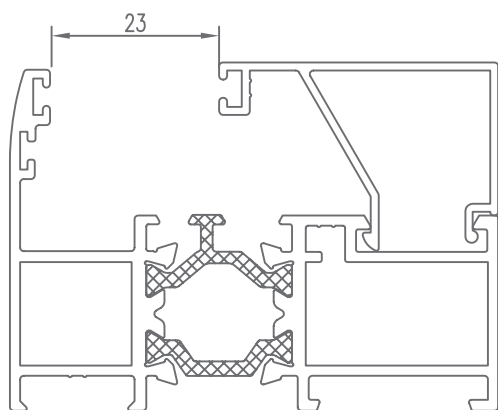

Hoja

CÓDIGO	SECCIÓN	DESCRIPCIÓN	HUECO
940300		Junquillo cabeza 29,5 mm.	17 mm.
940301		Junquillo cabeza 23,5 mm.	23 mm.
940302		Junquillo cabeza 17,5 mm.	29 mm.
940303		Junquillo cabeza 13,5 mm.	33 mm.
940304		Junquillo cabeza 9,5 mm.	37 mm.
*940305		Junquillo grapa cabeza 2,6 mm.	44 mm.
*940306		Junquillo cabeza 25,5 mm.	21 mm.
*940310		Junquillo curvo grapa cabeza 29,5 mm.	17 mm.
*940311		Junquillo curvo grapa cabeza 23,5 mm.	23 mm.
940312		Junquillo curvo grapa cabeza 17,5 mm.	29 mm.
940313		Junquillo curvo grapa cabeza 13,5 mm.	33 mm.

N 940323

N 940324

* CONSULTAR

HUECO PARA CRISTAL | SPACE FOR CRYSTAL

Marco

*N 980301

*N 980302

* CONSULTAR

HUECO PARA CRISTAL | SPACE FOR CRYSTAL

Marco

CÓDIGO	SECCIÓN	DESCRIPCIÓN	HUECO
940300		Junquillo cabeza 29,5 mm.	32 mm.
940301		Junquillo cabeza 23,5 mm.	38 mm.
940302		Junquillo cabeza 17,5 mm.	44 mm.
940303		Junquillo cabeza 13,5 mm.	48 mm.
940304		Junquillo cabeza 9,5 mm.	52 mm.
*940305		Junquillo grapa cabeza 2,6 mm.	59 mm.
*940306		Junquillo cabeza 25,5 mm.	36 mm.
*940310		Junquillo curvo grapa cabeza 29,5 mm.	32 mm.
*940311		Junquillo curvo grapa cabeza 23,5 mm.	38 mm.
940312		Junquillo curvo grapa cabeza 17,5 mm.	44 mm.
940313		Junquillo curvo grapa cabeza 13,5 mm.	48 mm.

* CONSULTAR

HUECO PARA CRISTAL | SPACE FOR CRYSTAL

Marco

CÓDIGO	SECCIÓN	DESCRIPCIÓN	HUECO
*940314		Junquillo curvo grapa cabeza 9,5 mm.	52 mm.
*940320		Junquillo curvo cabeza 29,5 mm.	32 mm.
*940321		Junquillo curvo cabeza 23,5 mm.	38 mm.
940322		Junquillo curvo cabeza 17,5 mm.	44 mm.
940323		Junquillo curvo cabeza 13,5 mm.	48 mm.
*940324		Junquillo curvo cabeza 9,5 mm.	52 mm.
*980301		Junquillo cabeza 38,3 mm.	23 mm.
*980302		Junquillo cabeza 35,5 mm.	26 mm.