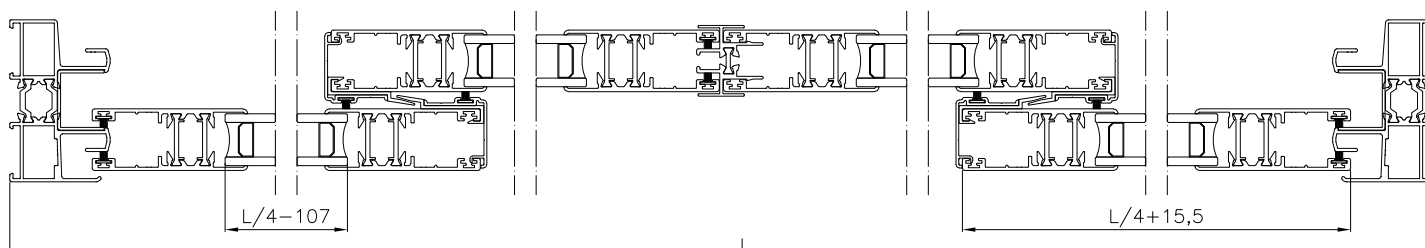

NUDO CRUCE CENTRAL RECTO
STRAIGHT CENTRAL CROSSING KNOT

NUDO CRUCE CENTRAL CURVO
CURVED CENTRAL CROSSING KNOT

NUDO INFERIOR MARCO DOS CARRILES CON FIJO
PERIMETRAL FRAME 2 WAYS AND FIXED INFERIOR KNOT

HOJAS DE CORTE

CUTTING SHEETS

HOJAS DE CORTE

CUTTING SHEETS

Serie C-75RT

VENTANA DE 2 HOJAS NUDO CENTRAL RECTO
2 SASH WINDOW STRAIGHT CENTRAL KNOT

Serie C-75RT

VENTANA DE 3 HOJAS NUDO CENTRAL RECTO
3 SASH WINDOW STRAIGHT CENTRAL KNOT

Serie C-75RT

VENTANA DE 3 HOJAS NUDO CENTRAL RECTO MARCO 2 CARRILES
3 SASH WINDOW STRAIGHT CENTRAL KNOT FRAME 3 WAYS

Serie C-75RT

VENTANA DE 4 HOJAS NUDO CENTRAL RECTO
4 SASH WINDOW STRAIGHT CENTRAL KNOT

Serie C-75RT

VENTANA DE 2 HOJAS NUDO CENTRAL CURVO
2 SASH WINDOW CURVED CENTRAL KNOT

Serie C-75RT

VENTANA DE 3 HOJAS NUDO CENTRAL CURVO
3 SASH WINDOW CURVED CENTRAL KNOT

Serie C-75RT

VENTANA DE 3 HOJAS NUDO CENTRAL CURVO MARCO 2 CARRILES
3 SASH WINDOW CURVED CENTRAL KNOT FRAME 2 WAYS