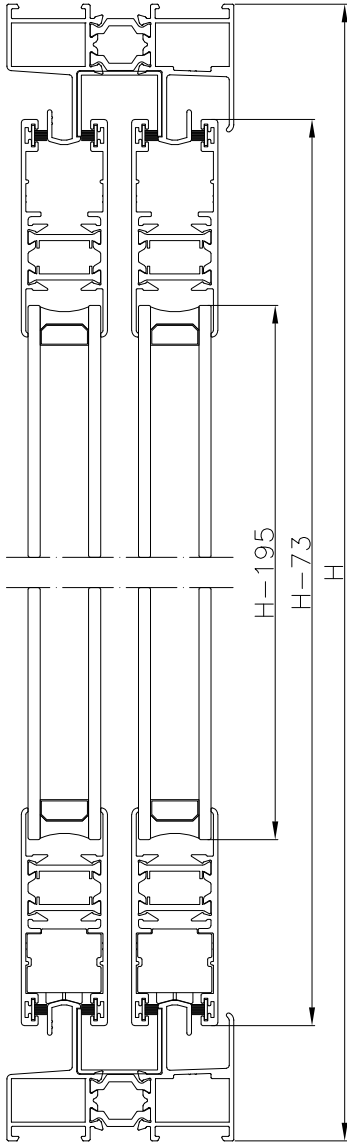

SECCIONES

SECTIONS

SECCIONES

SECTIONS

Serie C-75RT

NUDO INFERIOR MARCO DOS CARRILES
FRAME 2 WAYS INFERIOR KNOT

NUDO INFERIOR MARCO DOS CARRILES
FRAME 2 WAYS INFERIOR KNOT

NUDO INFERIOR MARCO TRES CARRILES
FRAME 3 WAYS WITH INFERIOR KNOT

NUDO CRUCE CENTRAL RECTO
STRAIGHT CENTRAL CROSSING KNOT

NUDO CRUCE CENTRAL CURVO
CURVED CENTRAL CROSSING KNOT

NUDO INFERIOR MARCO DOS CARRILES CON FIJO
PERIMETRAL FRAME 2 WAYS AND FIXED INFERIOR KNOT

HOJAS DE CORTE

CUTTING SHEETS

HOJAS DE CORTE

CUTTING SHEETS

Serie C-75RT

VENTANA DE 2 HOJAS NUDO CENTRAL RECTO
2 SASH WINDOW STRAIGHT CENTRAL KNOT

Serie C-75RT

VENTANA DE 3 HOJAS NUDO CENTRAL RECTO
3 SASH WINDOW STRAIGHT CENTRAL KNOT

Serie C-75RT

VENTANA DE 3 HOJAS NUDO CENTRAL RECTO MARCO 2 CARRILES
3 SASH WINDOW STRAIGHT CENTRAL KNOT FRAME 3 WAYS

Serie C-75RT

VENTANA DE 4 HOJAS NUDO CENTRAL RECTO
4 SASH WINDOW STRAIGHT CENTRAL KNOT