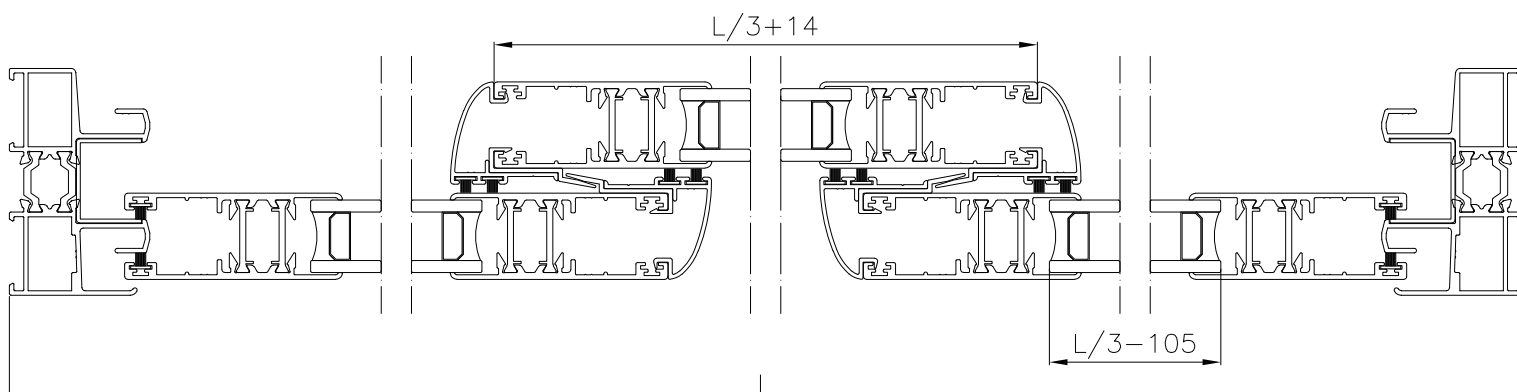

CUTTING SHEETS

HOJAS DE CORTE

CUTTING SHEETS

Serie C-75RT

VENTANA DE 2 HOJAS NUDO CENTRAL RECTO
2 SASH WINDOW STRAIGHT CENTRAL KNOT

Serie C-75RT

VENTANA DE 3 HOJAS NUDO CENTRAL RECTO
3 SASH WINDOW STRAIGHT CENTRAL KNOT

Serie C-75RT

VENTANA DE 3 HOJAS NUDO CENTRAL RECTO MARCO 2 CARRILES
3 SASH WINDOW STRAIGHT CENTRAL KNOT FRAME 3 WAYS

Serie C-75RT

VENTANA DE 4 HOJAS NUDO CENTRAL RECTO
4 SASH WINDOW STRAIGHT CENTRAL KNOT

Serie C-75RT

VENTANA DE 2 HOJAS NUDO CENTRAL CURVO
2 SASH WINDOW CURVED CENTRAL KNOT

Serie C-75RT

VENTANA DE 3 HOJAS NUDO CENTRAL CURVO
3 SASH WINDOW CURVED CENTRAL KNOT

Serie C-75RT

VENTANA DE 3 HOJAS NUDO CENTRAL CURVO MARCO 2 CARRILES
3 SASH WINDOW CURVED CENTRAL KNOT FRAME 2 WAYS

Serie C-75RT

VENTANA DE 4 HOJAS NUDO CENTRAL CURVO
4 SASH WINDOW CURVED CENTRAL KNOT