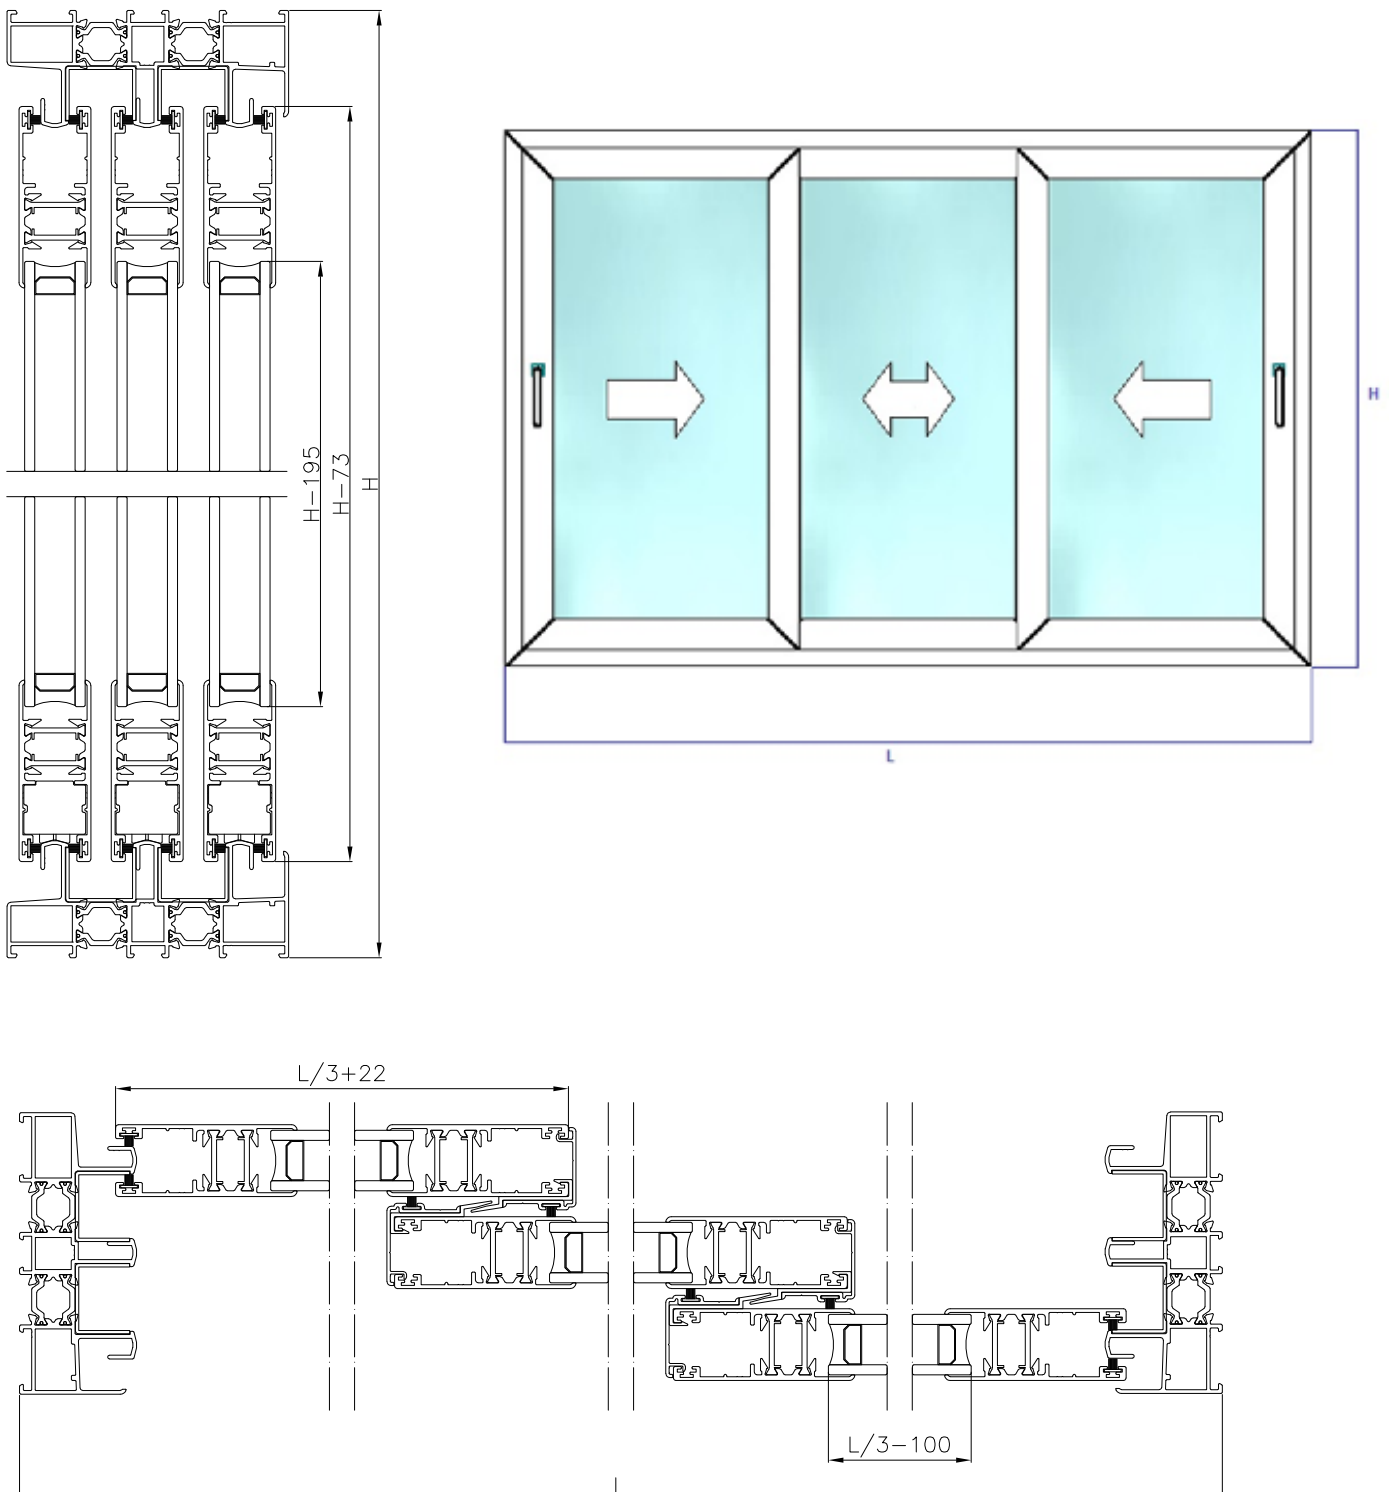

SECCIONES

SECTIONS

SECCIONES

SECTIONS

Serie C-75RT

NUDO INFERIOR MARCO DOS CARRILES
FRAME 2 WAYS INFERIOR KNOT

NUDO INFERIOR MARCO DOS CARRILES
FRAME 2 WAYS INFERIOR KNOT

NUDO INFERIOR MARCO TRES CARRILES
FRAME 3 WAYS WITH INFERIOR KNOT

NUDO CRUCE CENTRAL RECTO
STRAIGHT CENTRAL CROSSING KNOT

NUDO CRUCE CENTRAL CURVO
CURVED CENTRAL CROSSING KNOT

NUDO INFERIOR MARCO DOS CARRILES CON FIJO
PERIMETRAL FRAME 2 WAYS AND FIXED INFERIOR KNOT

HOJAS DE CORTE

CUTTING SHEETS

HOJAS DE CORTE

CUTTING SHEETS

Serie C-75RT

VENTANA DE 2 HOJAS NUDO CENTRAL RECTO
2 SASH WINDOW STRAIGHT CENTRAL KNOT

Serie C-75RT

VENTANA DE 3 HOJAS NUDO CENTRAL RECTO
3 SASH WINDOW STRAIGHT CENTRAL KNOT

Serie C-75RT

VENTANA DE 3 HOJAS NUDO CENTRAL RECTO MARCO 2 CARRILES
3 SASH WINDOW STRAIGHT CENTRAL KNOT FRAME 3 WAYS

Serie C-75RT

VENTANA DE 4 HOJAS NUDO CENTRAL RECTO
4 SASH WINDOW STRAIGHT CENTRAL KNOT