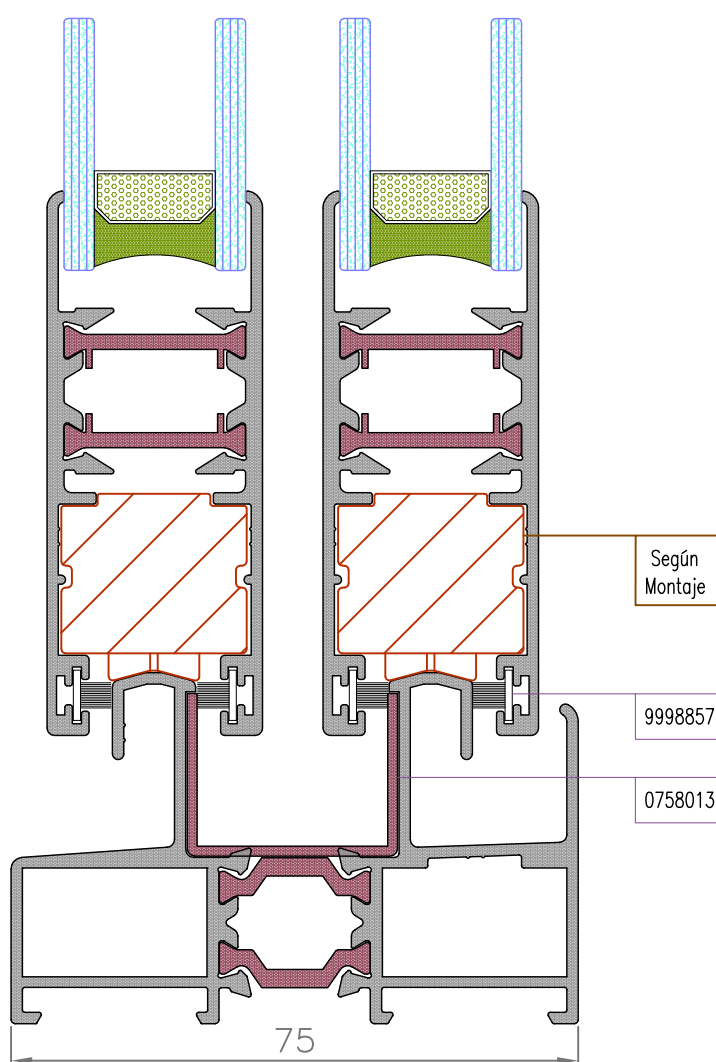

SECCIONES

SECTIONS

SECCIONES

SECTIONS

Serie C-75RT

NUDO INFERIOR MARCO DOS CARRILES
FRAME 2 WAYS INFERIOR KNOT

NUDO INFERIOR MARCO DOS CARRILES
FRAME 2 WAYS INFERIOR KNOT

NUDO INFERIOR MARCO TRES CARRILES
FRAME 3 WAYS WITH INFERIOR KNOT

NUDO CRUCE CENTRAL RECTO
STRAIGHT CENTRAL CROSSING KNOT

NUDO CRUCE CENTRAL CURVO
CURVED CENTRAL CROSSING KNOT

NUDO INFERIOR MARCO DOS CARRILES CON FIJO
PERIMETRAL FRAME 2 WAYS AND FIXED INFERIOR KNOT

HOJAS DE CORTE

CUTTING SHEETS

HOJAS DE CORTE

CUTTING SHEETS

Serie C-75RT

VENTANA DE 2 HOJAS NUDO CENTRAL RECTO
2 SASH WINDOW STRAIGHT CENTRAL KNOT

Serie C-75RT

VENTANA DE 3 HOJAS NUDO CENTRAL RECTO
3 SASH WINDOW STRAIGHT CENTRAL KNOT

Serie C-75RT

VENTANA DE 3 HOJAS NUDO CENTRAL RECTO MARCO 2 CARRILES
3 SASH WINDOW STRAIGHT CENTRAL KNOT FRAME 3 WAYS

Serie C-75RT

VENTANA DE 4 HOJAS NUDO CENTRAL RECTO
4 SASH WINDOW STRAIGHT CENTRAL KNOT