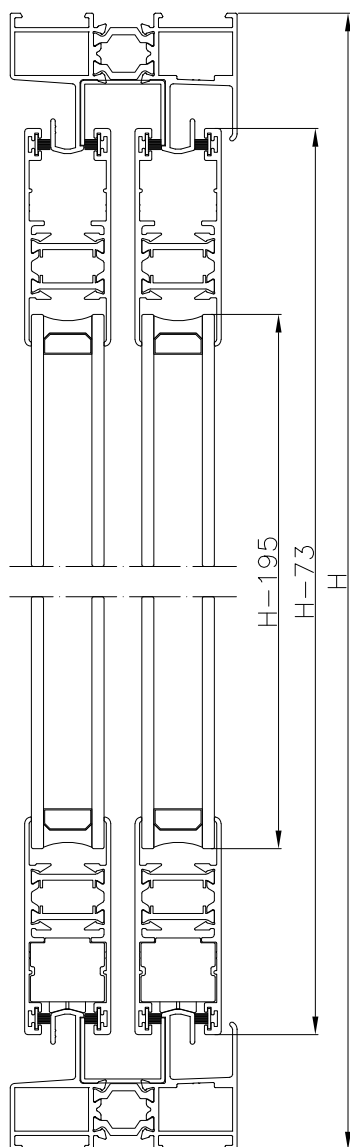

SECCIONES

SECTIONS

SECCIONES

SECTIONS

Serie C-75RT

NUDO INFERIOR MARCO DOS CARRILES
FRAME 2 WAYS INFERIOR KNOT

NUDO INFERIOR MARCO DOS CARRILES
FRAME 2 WAYS INFERIOR KNOT

NUDO INFERIOR MARCO TRES CARRILES
FRAME 3 WAYS WITH INFERIOR KNOT

CUTTING SHEETS

HOJAS DE CORTE

CUTTING SHEETS

Serie C-75RT

VENTANA DE 2 HOJAS NUDO CENTRAL RECTO
2 SASH WINDOW STRAIGHT CENTRAL KNOT

Serie C-75RT

VENTANA DE 3 HOJAS NUDO CENTRAL RECTO
3 SASH WINDOW STRAIGHT CENTRAL KNOT

Serie C-75RT

VENTANA DE 3 HOJAS NUDO CENTRAL RECTO MARCO 2 CARRILES
3 SASH WINDOW STRAIGHT CENTRAL KNOT FRAME 3 WAYS

Serie C-75RT

VENTANA DE 4 HOJAS NUDO CENTRAL RECTO
4 SASH WINDOW STRAIGHT CENTRAL KNOT

Serie C-75RT

VENTANA DE 2 HOJAS NUDO CENTRAL CURVO
2 SASH WINDOW CURVED CENTRAL KNOT

Serie C-75RT

VENTANA DE 3 HOJAS NUDO CENTRAL CURVO
3 SASH WINDOW CURVED CENTRAL KNOT

Serie C-75RT

VENTANA DE 3 HOJAS NUDO CENTRAL CURVO MARCO 2 CARRILES
3 SASH WINDOW CURVED CENTRAL KNOT FRAME 2 WAYS