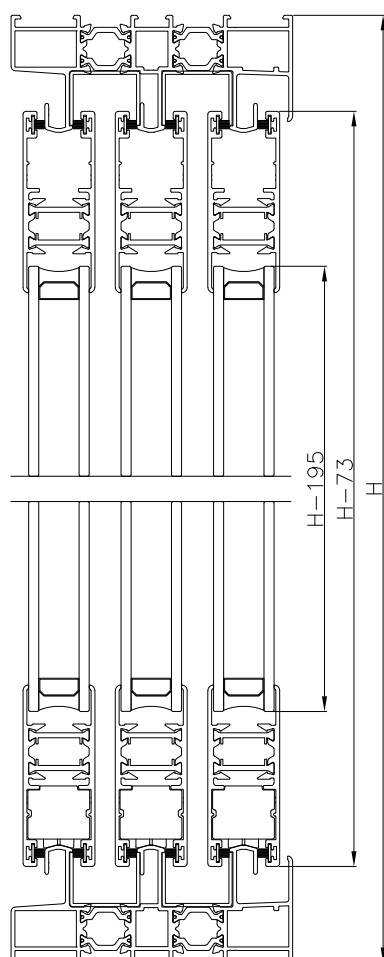

NUDO CRUCE CENTRAL RECTO
STRAIGHT CENTRAL CROSSING KNOT

NUDO CRUCE CENTRAL CURVO
CURVED CENTRAL CROSSING KNOT

NUDO INFERIOR MARCO DOS CARRILES CON FIJO
PERIMETRAL FRAME 2 WAYS AND FIXED INFERIOR KNOT

HOJAS DE CORTE

CUTTING SHEETS

HOJAS DE CORTE

CUTTING SHEETS

Serie C-75RT

VENTANA DE 2 HOJAS NUDO CENTRAL RECTO
2 SASH WINDOW STRAIGHT CENTRAL KNOT

Serie C-75RT

VENTANA DE 3 HOJAS NUDO CENTRAL RECTO
3 SASH WINDOW STRAIGHT CENTRAL KNOT

Serie C-75RT

VENTANA DE 3 HOJAS NUDO CENTRAL RECTO MARCO 2 CARRILES
3 SASH WINDOW STRAIGHT CENTRAL KNOT FRAME 3 WAYS

Serie C-75RT

VENTANA DE 4 HOJAS NUDO CENTRAL RECTO
4 SASH WINDOW STRAIGHT CENTRAL KNOT

Serie C-75RT

VENTANA DE 2 HOJAS NUDO CENTRAL CURVO
2 SASH WINDOW CURVED CENTRAL KNOT

Serie C-75RT

VENTANA DE 3 HOJAS NUDO CENTRAL CURVO
3 SASH WINDOW CURVED CENTRAL KNOT

Serie C-75RT

VENTANA DE 3 HOJAS NUDO CENTRAL CURVO MARCO 2 CARRILES
3 SASH WINDOW CURVED CENTRAL KNOT FRAME 2 WAYS