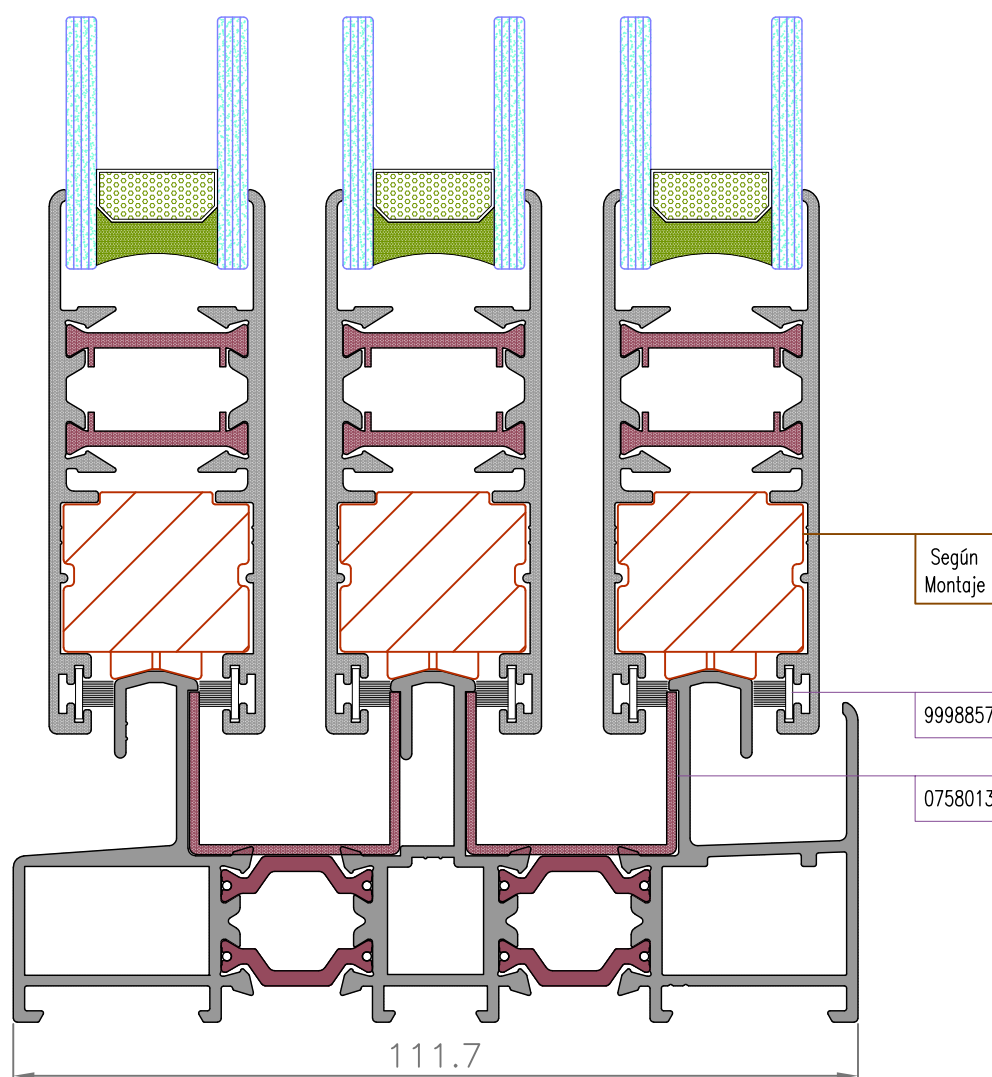

SECCIONES

SECTIONS

SECCIONES

SECTIONS

Serie C-75RT

NUDO INFERIOR MARCO DOS CARRILES
FRAME 2 WAYS INFERIOR KNOT

NUDO INFERIOR MARCO DOS CARRILES
FRAME 2 WAYS INFERIOR KNOT

NUDO INFERIOR MARCO TRES CARRILES
FRAME 3 WAYS WITH INFERIOR KNOT

NUDO CRUCE CENTRAL RECTO
STRAIGHT CENTRAL CROSSING KNOT

NUDO CRUCE CENTRAL CURVO
CURVED CENTRAL CROSSING KNOT

NUDO INFERIOR MARCO DOS CARRILES CON FIJO
PERIMETRAL FRAME 2 WAYS AND FIXED INFERIOR KNOT

HOJAS DE CORTE

CUTTING SHEETS

HOJAS DE CORTE

CUTTING SHEETS

Serie C-75RT

VENTANA DE 2 HOJAS NUDO CENTRAL RECTO
2 SASH WINDOW STRAIGHT CENTRAL KNOT

Serie C-75RT

VENTANA DE 3 HOJAS NUDO CENTRAL RECTO
3 SASH WINDOW STRAIGHT CENTRAL KNOT

Serie C-75RT

VENTANA DE 3 HOJAS NUDO CENTRAL RECTO MARCO 2 CARRILES
3 SASH WINDOW STRAIGHT CENTRAL KNOT FRAME 3 WAYS

Serie C-75RT

VENTANA DE 4 HOJAS NUDO CENTRAL RECTO
4 SASH WINDOW STRAIGHT CENTRAL KNOT