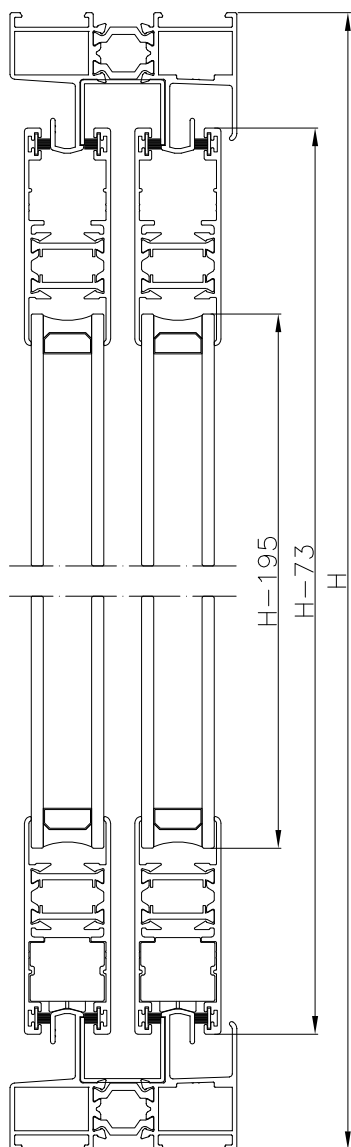

Serie C-75RT

VENTANA DE 2 HOJAS NUDO CENTRAL CURVO
2 SASH WINDOW CURVED CENTRAL KNOT