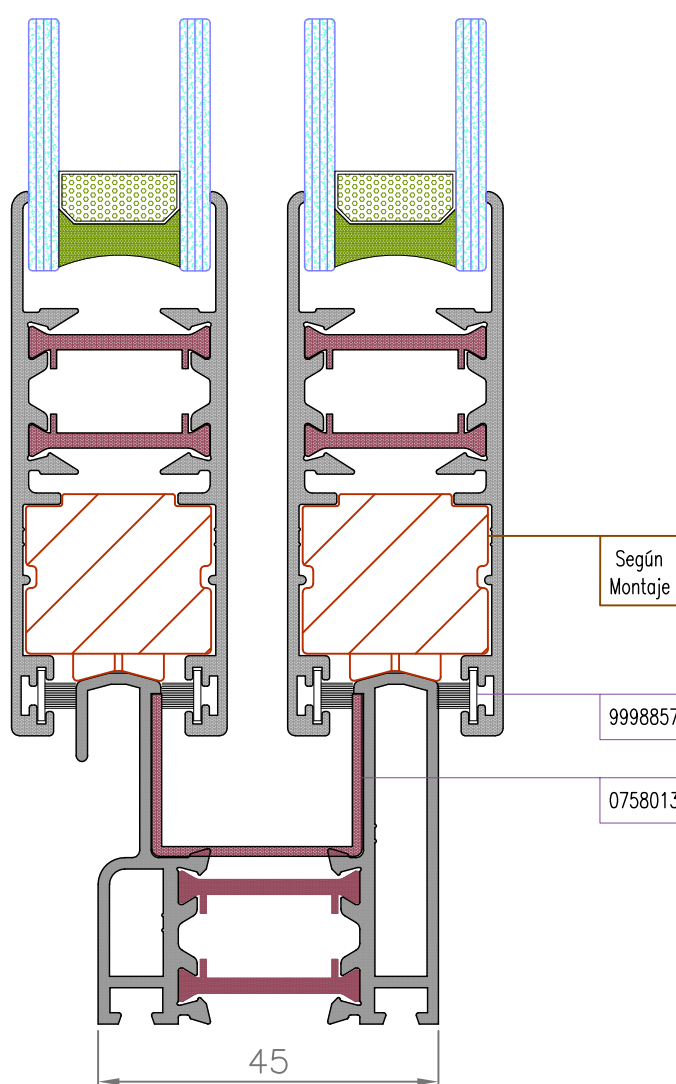

SECCIONES

SECTIONS

SECCIONES

SECTIONS

Serie C-75RT

NUDO INFERIOR MARCO DOS CARRILES
FRAME 2 WAYS INFERIOR KNOT

NUDO INFERIOR MARCO DOS CARRILES
FRAME 2 WAYS INFERIOR KNOT

NUDO INFERIOR MARCO TRES CARRILES
FRAME 3 WAYS WITH INFERIOR KNOT

NUDO CRUCE CENTRAL RECTO
STRAIGHT CENTRAL CROSSING KNOT

NUDO CRUCE CENTRAL CURVO
CURVED CENTRAL CROSSING KNOT

NUDO INFERIOR MARCO DOS CARRILES CON FIJO
PERIMETRAL FRAME 2 WAYS AND FIXED INFERIOR KNOT

HOJAS DE CORTE

CUTTING SHEETS

HOJAS DE CORTE

CUTTING SHEETS

Serie C-75RT

VENTANA DE 2 HOJAS NUDO CENTRAL RECTO
2 SASH WINDOW STRAIGHT CENTRAL KNOT

Serie C-75RT

VENTANA DE 3 HOJAS NUDO CENTRAL RECTO
3 SASH WINDOW STRAIGHT CENTRAL KNOT

Serie C-75RT

VENTANA DE 3 HOJAS NUDO CENTRAL RECTO MARCO 2 CARRILES
3 SASH WINDOW STRAIGHT CENTRAL KNOT FRAME 3 WAYS

Serie C-75RT

VENTANA DE 4 HOJAS NUDO CENTRAL RECTO
4 SASH WINDOW STRAIGHT CENTRAL KNOT