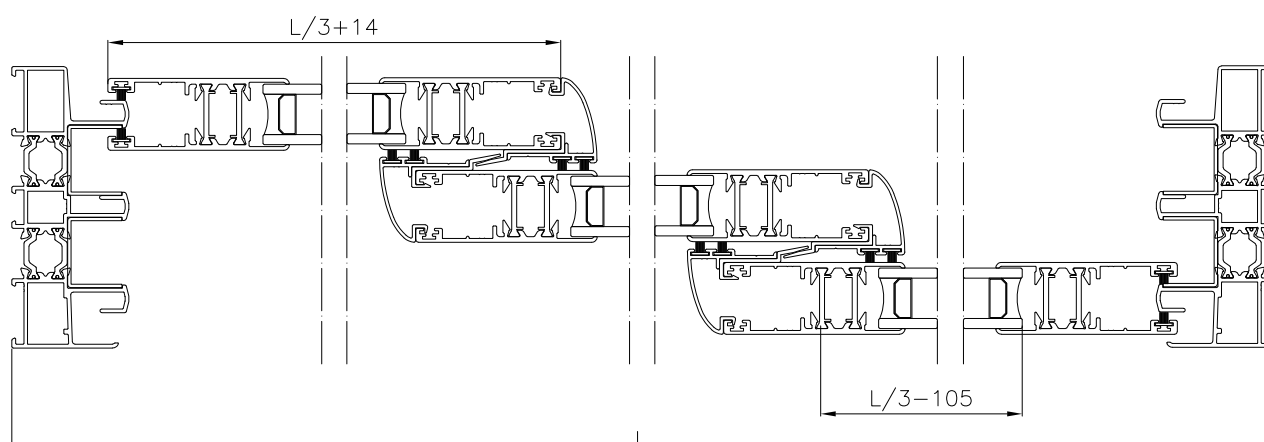

CUTTING SHEETS

HOJAS DE CORTE

CUTTING SHEETS

Serie C-75RT

VENTANA DE 2 HOJAS NUDO CENTRAL RECTO
2 SASH WINDOW STRAIGHT CENTRAL KNOT

Serie C-75RT

VENTANA DE 3 HOJAS NUDO CENTRAL RECTO
3 SASH WINDOW STRAIGHT CENTRAL KNOT

Serie C-75RT

VENTANA DE 3 HOJAS NUDO CENTRAL RECTO MARCO 2 CARRILES
3 SASH WINDOW STRAIGHT CENTRAL KNOT FRAME 3 WAYS

Serie C-75RT

VENTANA DE 4 HOJAS NUDO CENTRAL RECTO
4 SASH WINDOW STRAIGHT CENTRAL KNOT

Serie C-75RT

VENTANA DE 2 HOJAS NUDO CENTRAL CURVO
2 SASH WINDOW CURVED CENTRAL KNOT

Serie C-75RT

VENTANA DE 3 HOJAS NUDO CENTRAL CURVO
3 SASH WINDOW CURVED CENTRAL KNOT

Serie C-75RT

VENTANA DE 3 HOJAS NUDO CENTRAL CURVO MARCO 2 CARRILES
3 SASH WINDOW CURVED CENTRAL KNOT FRAME 2 WAYS