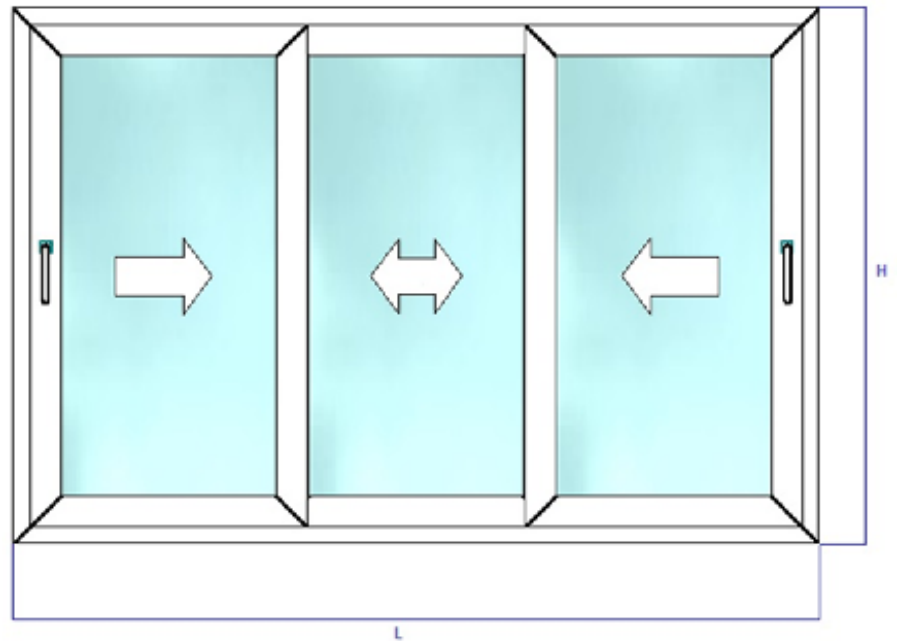

CUTTING SHEETS

HOJAS DE CORTE

CUTTING SHEETS

Serie C-75RT

VENTANA DE 2 HOJAS NUDO CENTRAL RECTO
2 SASH WINDOW STRAIGHT CENTRAL KNOT

Serie C-75RT

VENTANA DE 3 HOJAS NUDO CENTRAL RECTO
3 SASH WINDOW STRAIGHT CENTRAL KNOT

Serie C-75RT

VENTANA DE 3 HOJAS NUDO CENTRAL RECTO MARCO 2 CARRILES
3 SASH WINDOW STRAIGHT CENTRAL KNOT FRAME 3 WAYS

Serie C-75RT

VENTANA DE 4 HOJAS NUDO CENTRAL RECTO
4 SASH WINDOW STRAIGHT CENTRAL KNOT