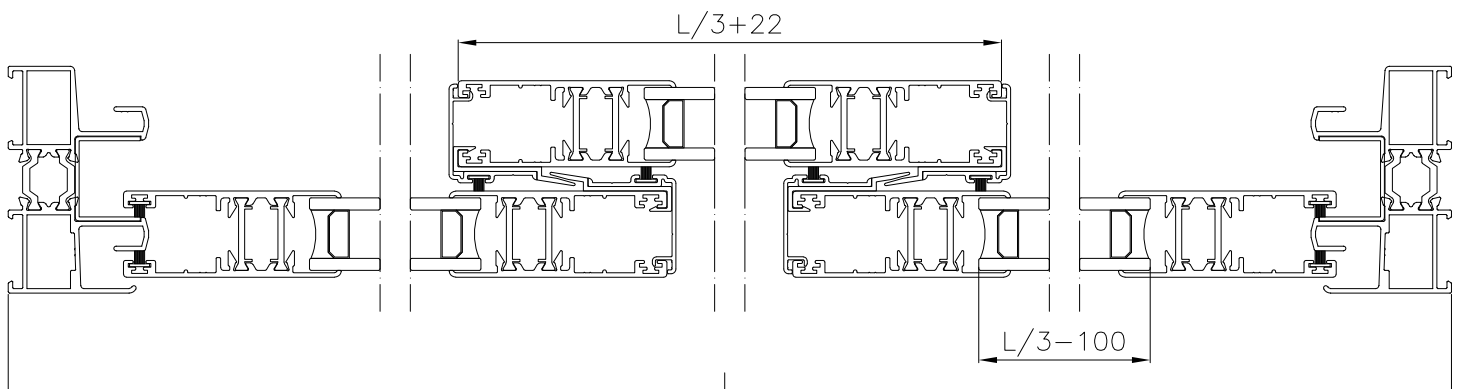

NUDO CRUCE CENTRAL RECTO
STRAIGHT CENTRAL CROSSING KNOT

NUDO CRUCE CENTRAL CURVO
CURVED CENTRAL CROSSING KNOT

NUDO INFERIOR MARCO DOS CARRILES CON FIJO
PERIMETRAL FRAME 2 WAYS AND FIXED INFERIOR KNOT

HOJAS DE CORTE

CUTTING SHEETS

HOJAS DE CORTE

CUTTING SHEETS

Serie C-75RT

VENTANA DE 2 HOJAS NUDO CENTRAL RECTO
2 SASH WINDOW STRAIGHT CENTRAL KNOT

Serie C-75RT

VENTANA DE 3 HOJAS NUDO CENTRAL RECTO
3 SASH WINDOW STRAIGHT CENTRAL KNOT

Serie C-75RT

VENTANA DE 3 HOJAS NUDO CENTRAL RECTO MARCO 2 CARRILES
3 SASH WINDOW STRAIGHT CENTRAL KNOT FRAME 3 WAYS

Serie C-75RT

VENTANA DE 4 HOJAS NUDO CENTRAL RECTO
4 SASH WINDOW STRAIGHT CENTRAL KNOT

Serie C-75RT

VENTANA DE 2 HOJAS NUDO CENTRAL CURVO
2 SASH WINDOW CURVED CENTRAL KNOT

Serie C-75RT

VENTANA DE 3 HOJAS NUDO CENTRAL CURVO
3 SASH WINDOW CURVED CENTRAL KNOT

Serie C-75RT

VENTANA DE 3 HOJAS NUDO CENTRAL CURVO MARCO 2 CARRILES
3 SASH WINDOW CURVED CENTRAL KNOT FRAME 2 WAYS