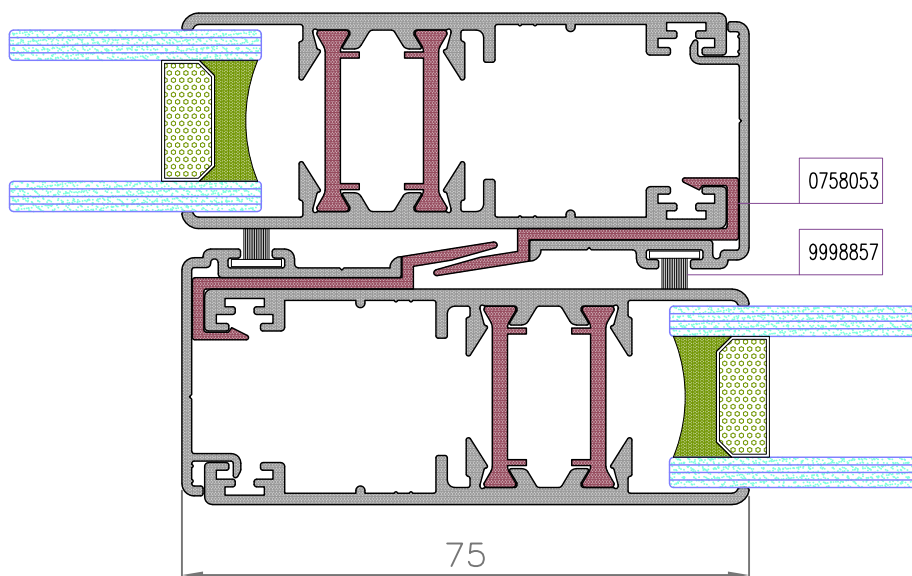

SECCIONES

SECTIONS

SECCIONES

SECTIONS

Serie C-75RT

NUDO INFERIOR MARCO DOS CARRILES
FRAME 2 WAYS INFERIOR KNOT

NUDO INFERIOR MARCO DOS CARRILES
FRAME 2 WAYS INFERIOR KNOT

NUDO INFERIOR MARCO TRES CARRILES
FRAME 3 WAYS WITH INFERIOR KNOT

NUDO CRUCE CENTRAL RECTO
STRAIGHT CENTRAL CROSSING KNOT

NUDO CRUCE CENTRAL CURVO
CURVED CENTRAL CROSSING KNOT

NUDO INFERIOR MARCO DOS CARRILES CON FIJO
PERIMETRAL FRAME 2 WAYS AND FIXED INFERIOR KNOT

HOJAS DE CORTE

CUTTING SHEETS

HOJAS DE CORTE

CUTTING SHEETS

Serie C-75RT

VENTANA DE 2 HOJAS NUDO CENTRAL RECTO
2 SASH WINDOW STRAIGHT CENTRAL KNOT

Serie C-75RT

VENTANA DE 3 HOJAS NUDO CENTRAL RECTO
3 SASH WINDOW STRAIGHT CENTRAL KNOT

Serie C-75RT

VENTANA DE 3 HOJAS NUDO CENTRAL RECTO MARCO 2 CARRILES
3 SASH WINDOW STRAIGHT CENTRAL KNOT FRAME 3 WAYS

Serie C-75RT

VENTANA DE 4 HOJAS NUDO CENTRAL RECTO
4 SASH WINDOW STRAIGHT CENTRAL KNOT