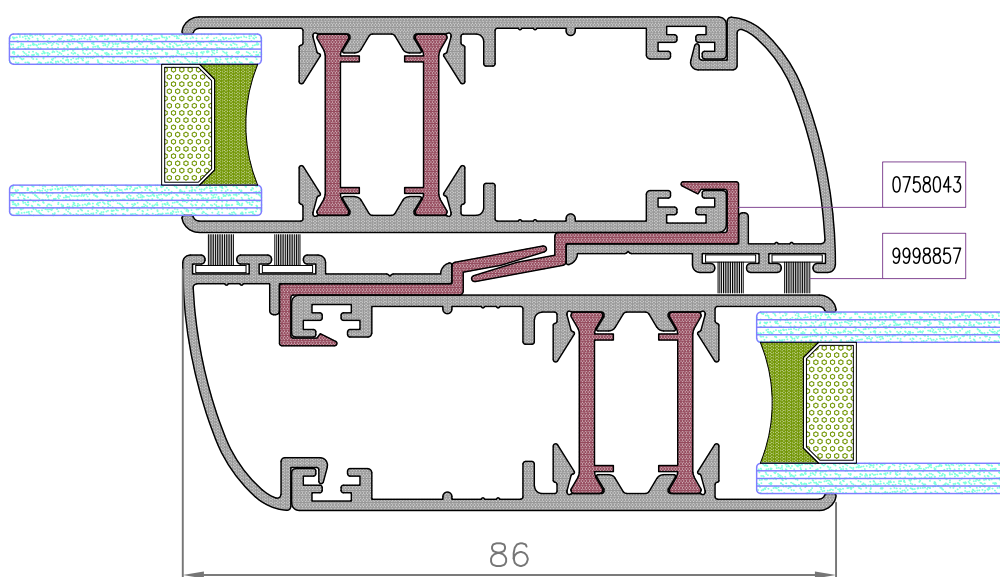

SECCIONES

SECTIONS

SECCIONES

SECTIONS

Serie C-75RT

NUDO INFERIOR MARCO DOS CARRILES
FRAME 2 WAYS INFERIOR KNOT

NUDO INFERIOR MARCO DOS CARRILES
FRAME 2 WAYS INFERIOR KNOT

NUDO INFERIOR MARCO TRES CARRILES
FRAME 3 WAYS WITH INFERIOR KNOT

NUDO CRUCE CENTRAL RECTO
STRAIGHT CENTRAL CROSSING KNOT

NUDO CRUCE CENTRAL CURVO
CURVED CENTRAL CROSSING KNOT

NUDO INFERIOR MARCO DOS CARRILES CON FIJO
PERIMETRAL FRAME 2 WAYS AND FIXED INFERIOR KNOT

HOJAS DE CORTE

CUTTING SHEETS

HOJAS DE CORTE

CUTTING SHEETS

Serie C-75RT

VENTANA DE 2 HOJAS NUDO CENTRAL RECTO
2 SASH WINDOW STRAIGHT CENTRAL KNOT

Serie C-75RT

VENTANA DE 3 HOJAS NUDO CENTRAL RECTO
3 SASH WINDOW STRAIGHT CENTRAL KNOT

Serie C-75RT

VENTANA DE 3 HOJAS NUDO CENTRAL RECTO MARCO 2 CARRILES
3 SASH WINDOW STRAIGHT CENTRAL KNOT FRAME 3 WAYS

Serie C-75RT

VENTANA DE 4 HOJAS NUDO CENTRAL RECTO
4 SASH WINDOW STRAIGHT CENTRAL KNOT