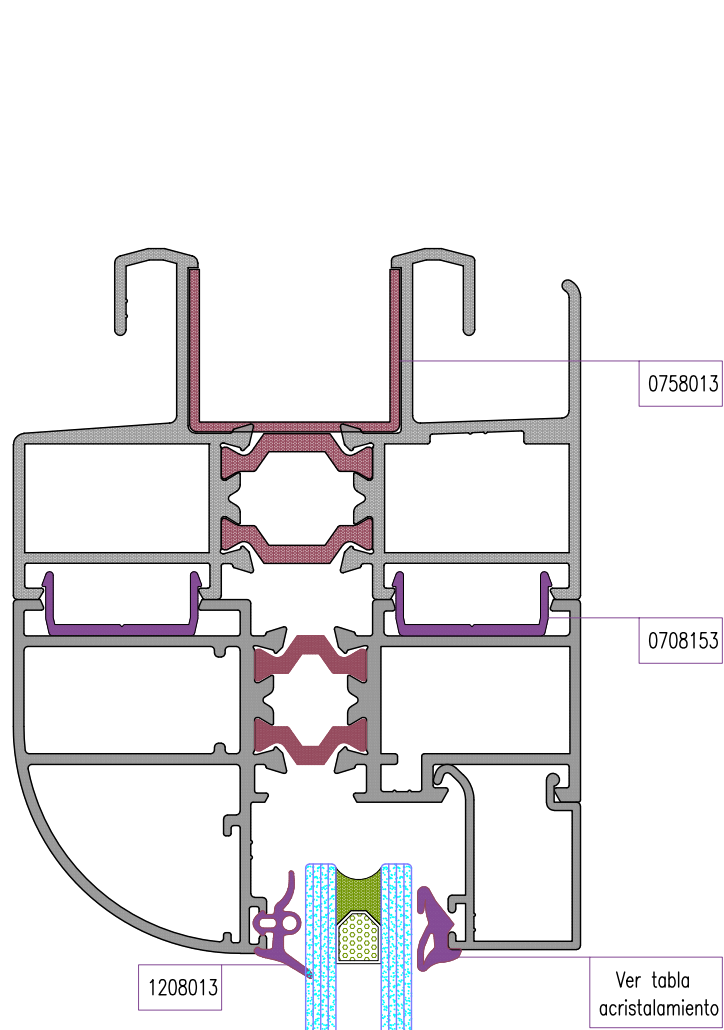

SECCIONES

SECTIONS

SECCIONES

SECTIONS

Serie C-75RT

NUDO INFERIOR MARCO DOS CARRILES
FRAME 2 WAYS INFERIOR KNOT

NUDO INFERIOR MARCO DOS CARRILES
FRAME 2 WAYS INFERIOR KNOT

NUDO INFERIOR MARCO TRES CARRILES
FRAME 3 WAYS WITH INFERIOR KNOT

NUDO CRUCE CENTRAL RECTO
STRAIGHT CENTRAL CROSSING KNOT

NUDO CRUCE CENTRAL CURVO
CURVED CENTRAL CROSSING KNOT

NUDO INFERIOR MARCO DOS CARRILES CON FIJO
PERIMETRAL FRAME 2 WAYS AND FIXED INFERIOR KNOT

HOJAS DE CORTE

CUTTING SHEETS

HOJAS DE CORTE

CUTTING SHEETS

Serie C-75RT

VENTANA DE 2 HOJAS NUDO CENTRAL RECTO
2 SASH WINDOW STRAIGHT CENTRAL KNOT

Serie C-75RT

VENTANA DE 3 HOJAS NUDO CENTRAL RECTO
3 SASH WINDOW STRAIGHT CENTRAL KNOT

Serie C-75RT

VENTANA DE 3 HOJAS NUDO CENTRAL RECTO MARCO 2 CARRILES
3 SASH WINDOW STRAIGHT CENTRAL KNOT FRAME 3 WAYS

Serie C-75RT

VENTANA DE 4 HOJAS NUDO CENTRAL RECTO
4 SASH WINDOW STRAIGHT CENTRAL KNOT