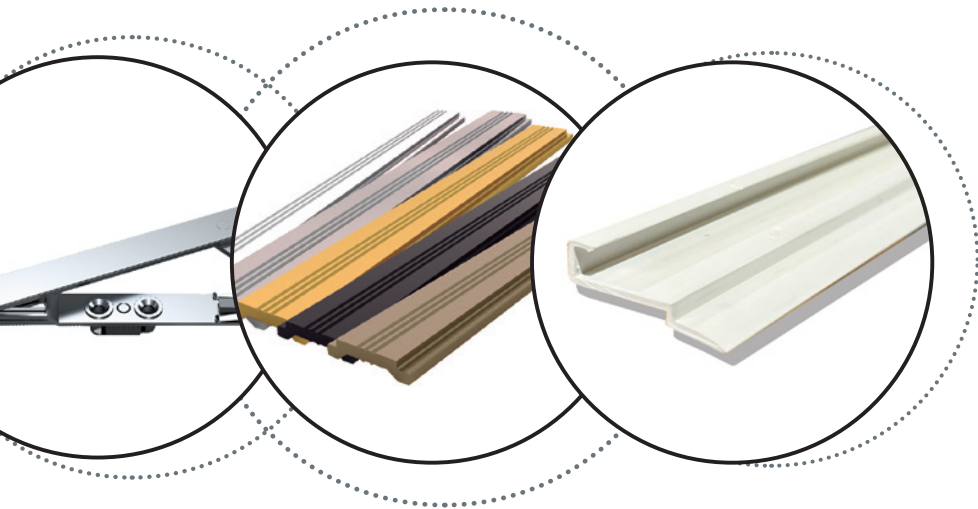

Las bisagras ocultas de 180° consiguen cerramientos con un plus de valor añadido frente al cerramiento clásico.

30 años de experiencia
nos avalan

ISOGOM
Juntas y perfiles

Pol. Ind. Polizur
Montclar, 45 Naves 20-21
08290 Cerdanyola del Vallès (Barcelona)
Tel.: 93 594 45 21

WWW.ISOGOM.COM

Las mejores marcas de accesorios...

...para las mejores carpinterías

ISOGOM
Juntas y perfiles

GIESSE

Fuhr

SIEGENIA
SOLUTIONS INSIDE

Esas pequeñas cosas que hacen diferente un cerramiento. Atrévete a probar **nuestras fallebas de colores, complementos PVC en color blanco** y mecanismos metálicos con piezas plásticas para reducir la fricción