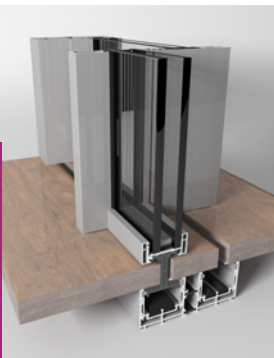

QEXP36C

- Grandes dimensiones
- Posibilidad de apertura motorizada y hojas ocultas dentro del bloque
- De 1 a 4 carriles, con opción de N número de hojas
- Posibilidad de solera oculta

QEXP36P