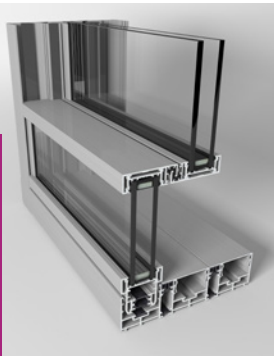

QEXP36C

- Grandes dimensiones
- Posibilidad de apertura motorizada y hojas ocultas dentro del bloque
- De 1 a 4 carriles, con opción de N número de hojas
- Posibilidad de solera oculta

QEXP36P

- Serie apanelable
- Eje pivotante, con posibilidad de 300 y 500 kg
- Máxima dimensión 5000x5000mm

QEXP36G

- Guillotina vertical
- Motorizada
- Marcos de 1 a 4 carriles

Q95

- Corredera minimalista RPT
- Serie multifuncional, a inglete o a testa
- Multiopción de marcos y hojas, adaptable a cualquier proyecto