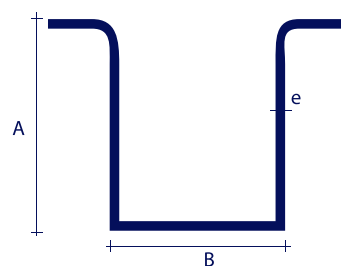

ALUMINIO
HIERRO
JATIVA

OMEGAS

PERFIL	DIMENSIONES EN mm				PESO Kg / ml
	A	B	C	e	
Nº5	13.5	29.5	25	1.5	1.165
	20	25	40	2	1.820
	20	30	50	2.5	2.570

hierrosjativa.com