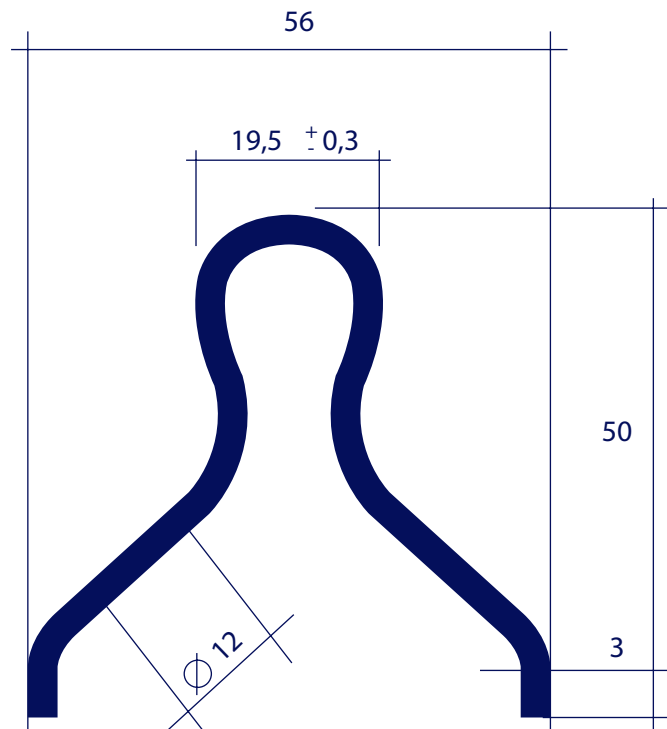

ALUMINIO
HIERRO
JATIVA

GUÍA PUERTA EMPOTRADA

Longitud 3 m

Guía de suelo empotrada.

hierrosjativa.com