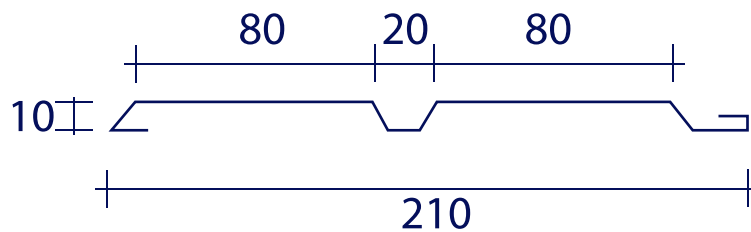

ALUMINIO
HIERRO
JATIVA

LAMA PUERTA BASCULANTE

	ESPESOR	PESO / Kg / m
GALVA	0.8 mm	1.677

Peso por metro lineal: 1.350 Kg

Espesor: 0.8 mm

hierrosjativa.com

XÀTIVA_ administracion@hierrosjativa.com // Tel.: 96 227 08 00 // Fax: 96 227 41 63