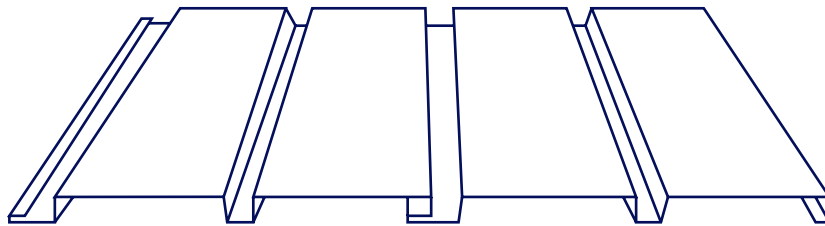

ALUMINIO
HIERRO
JATIVA

LAMA PUERTA BASCULANTE

	ESPESOR	PESO / Kg / m
GALVA	0.8 mm	1.677

Peso por metro lineal: 1.350 Kg

Espesor: 0.8 mm

hierrosjativa.com

XÀTIVA_ administracion@hierrosjativa.com // Tel.: 96 227 08 00 // Fax: 96 227 41 63