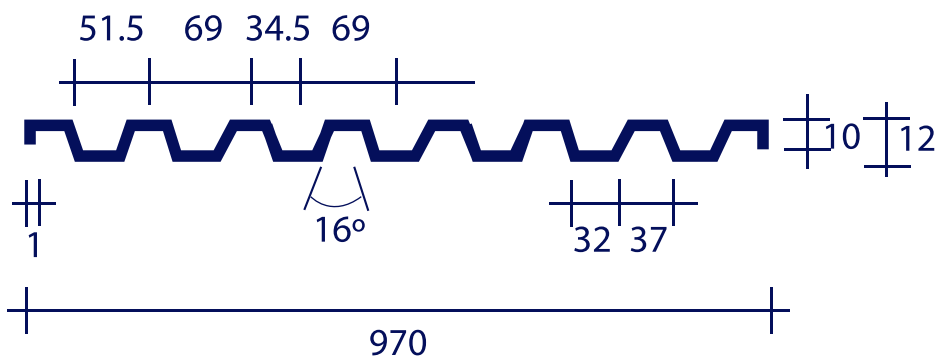

ALUMINIO
HIERRO
JATIVA

CHAPA PEGASO

ANCHO 500mm

NEGRO Y GALVANIZADO

Espesor: 1 mm Peso: 4.785 Kg

CHAPA PEGASO

ANCHO 970mm

NEGRO Y GALVANIZADO

Espesor: 1 mm Peso: 9.360 Kg

hierrosjativa.com