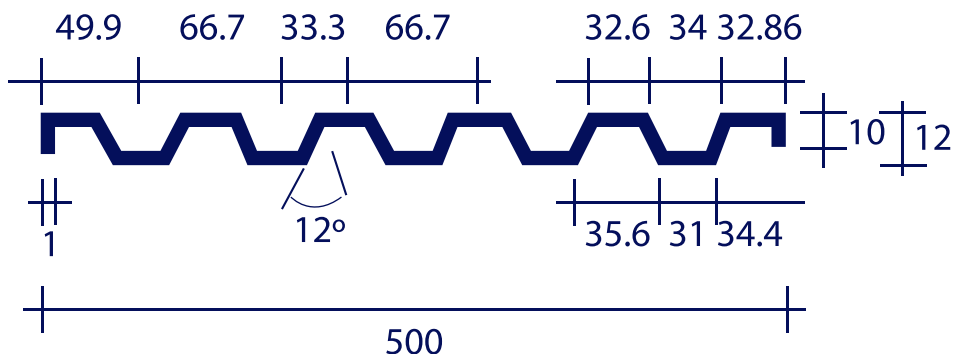

ALUMINIO
HIERRO
JATIVA

CHAPA PEGASO

ANCHO 500mm

NEGRO Y GALVANIZADO

Espesor: 1 mm Peso: 4.785 Kg

CHAPA PEGASO

ANCHO 970mm

NEGRO Y GALVANIZADO

Espesor: 1 mm Peso: 9.360 Kg

hierrosjativa.com