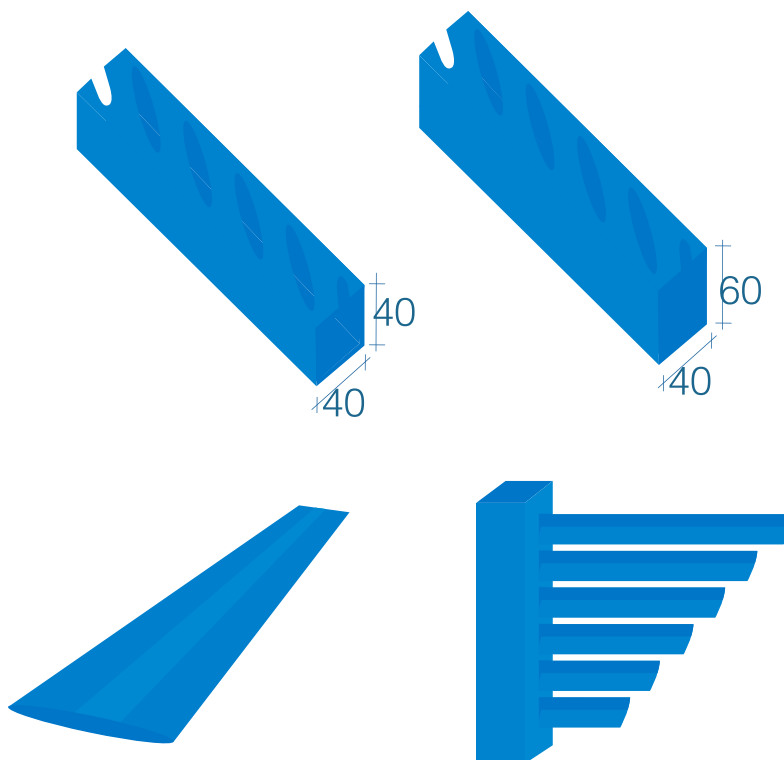

ALUMINIO  
HIERRO  
JATIVA

# PERFIL OVAL

## VENTANA Y PUERTA VENECIANA

Tubo galvanizado de 40 x 40 x 1,5 y de 60 x 40 x 1,5 mm con troqueles elípticos de 55 x 8,5 mm para la inserción de tubo elíptico de las mismas dimensiones para la fabricación de cerramientos o ventanas de carpintería metálica de fácil montaje y un acabado estético inmejorable.

Lama elíptica galvanizada de 55 x 8,5 en espesor de 1 mm complemento para el tubo troquelado de 40 x 40 y 60 x 40.

Montaje de 20 lamas elípticas por metro.

Suministro de barras de 6000 mm.

[hierrosjativa.com](http://hierrosjativa.com)