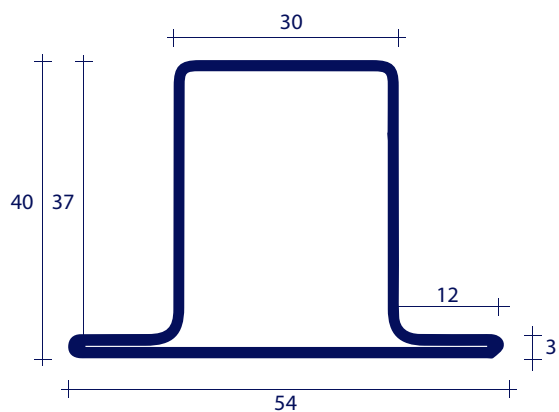

**ALUMINIO
HIERRO
JATIVA**

PDS 26
DECAPADO Y GALVA

ESPESOR	PESO / Kg / m
1.5 mm	1.990

PDS 41
DECAPADO Y GALVA

ESPESOR	PESO / Kg / m
1.5 mm	2.170

hierrosjativa.com