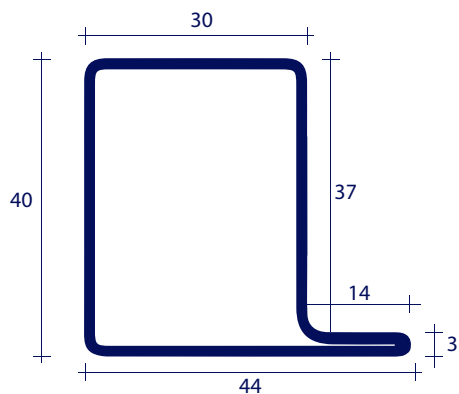

**ALUMINIO
HIERRO
JATIVA**

PDS 26
DECAPADO Y GALVA

ESPESOR	PESO / Kg / m
1.5 mm	1.990

PDS 41
DECAPADO Y GALVA

ESPESOR	PESO / Kg / m
1.5 mm	2.170

hierrosjativa.com